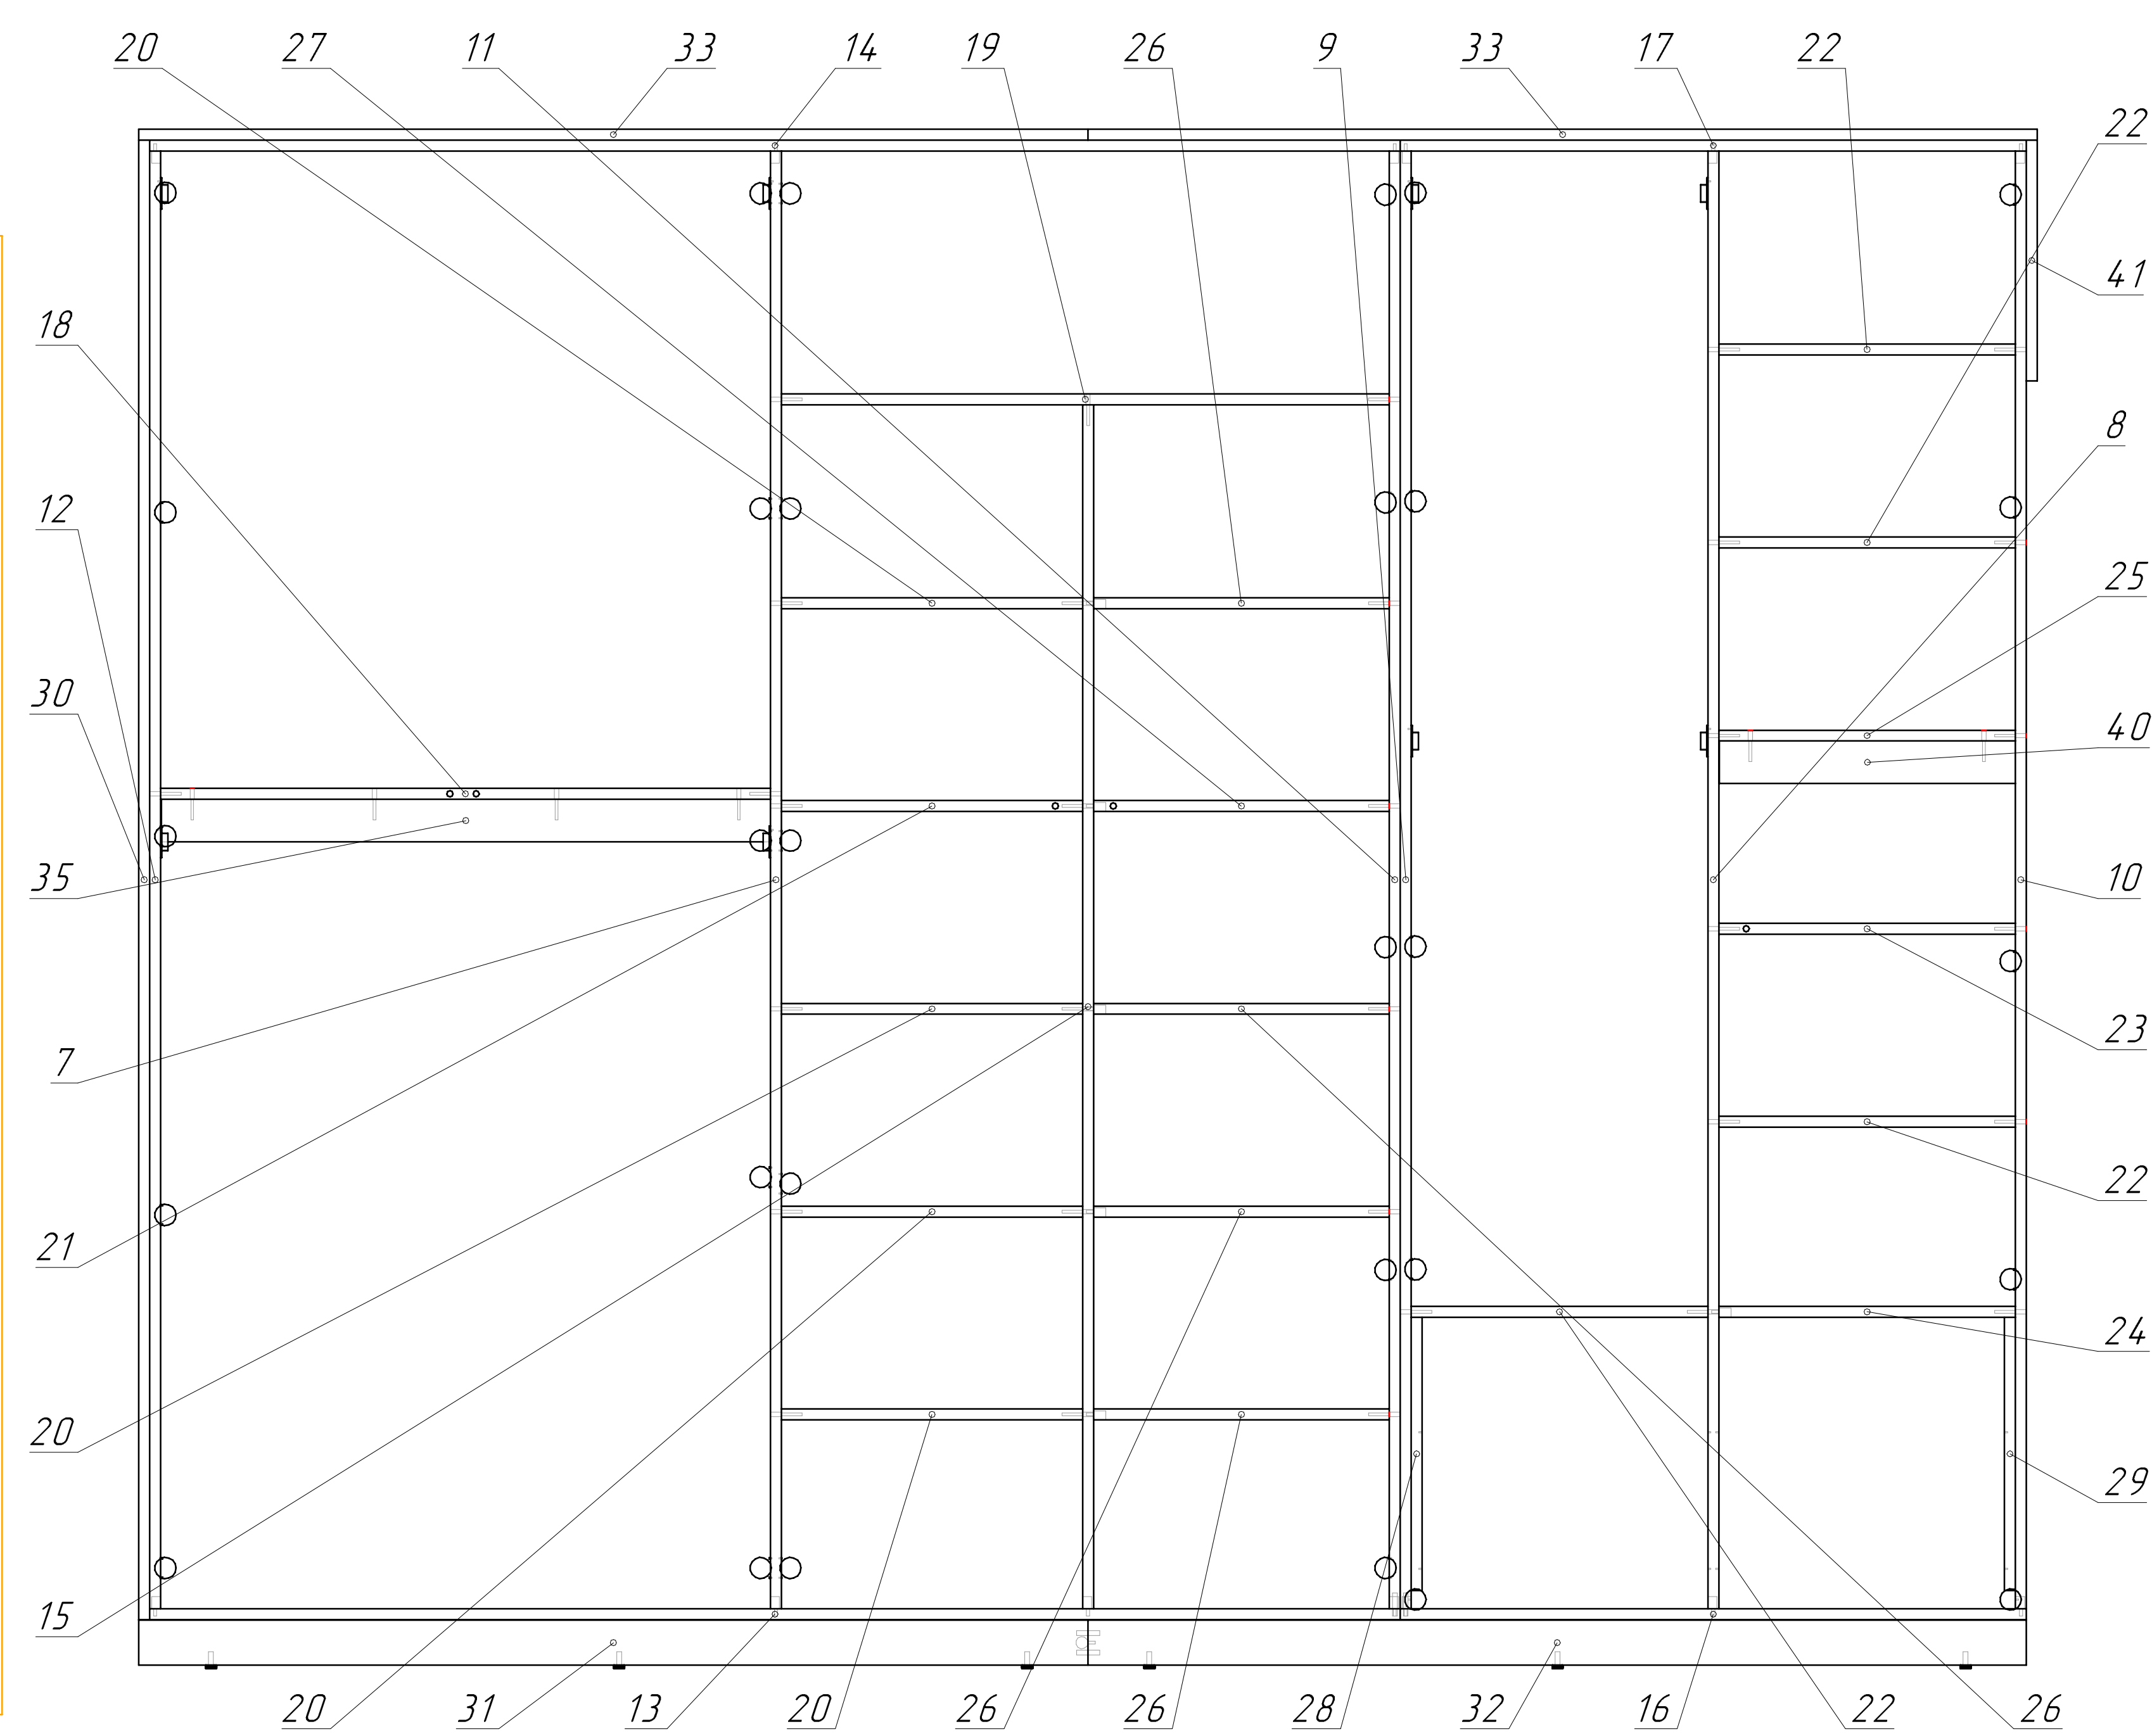

Специфікація на панелі

Поз.	Найменування	Матеріал	Кіл-ть	Готова деталь	
				Довжина	Ширина
1	фасад	ДСП лам. Kronospan K543 SN Дуб Барбера Піщаний 2800x2070x18мм	1	2434	512
2	фасад	ДСП лам. Kronospan K543 SN Дуб Барбера Піщаний 2800x2070x18мм	1	2434	512
3	фасад	ДСП лам. Kronospan K543 SN Дуб Барбера Піщаний 2800x2070x18мм	1	2434	512
4	фасад	ДСП лам. Kronospan K543 SN Дуб Барбера Піщаний 2800x2070x18мм	1	2434	512
5	фасад	ДСП лам. Kronospan K543 SN Дуб Барбера Піщаний 2800x2070x18мм	1	2434	512
6	фасад	ДСП лам. Kronospan K543 SN Дуб Барбера Піщаний 2800x2070x18мм	1	2434	512
7	стойка	ДСП лам. Kronospan K543 SN Дуб Барбера Піщаний 2800x2070x18мм	1	2401	499
8	стойка	ДСП лам. Kronospan K543 SN Дуб Барбера Піщаний 2800x2070x18мм	1	2401	499
9	стойка	ДСП лам. Kronospan K543 SN Дуб Барбера Піщаний 2800x2070x18мм	1	2401	499
10	стойка	ДСП лам. Kronospan K543 SN Дуб Барбера Піщаний 2800x2070x18мм	1	2401	499
11	стойка	ДСП лам. Kronospan K543 SN Дуб Барбера Піщаний 2800x2070x18мм	1	2401	499
12	стойка	ДСП лам. Kronospan K543 SN Дуб Барбера Піщаний 2800x2070x18мм	1	2401	499
13	дно	ДСП лам. Kronospan K543 SN Дуб Барбера Піщаний 2800x2070x18мм	1	2059	499
14	криша	ДСП лам. Kronospan K543 SN Дуб Барбера Піщаний 2800x2070x18мм	1	2059	499
15	стойка	ДСП лам. Kronospan K543 SN Дуб Барбера Піщаний 2800x2070x18мм	1	1983	499
16	дно	ДСП лам. Kronospan K543 SN Дуб Барбера Піщаний 2800x2070x18мм	1	1031	499
17	криша	ДСП лам. Kronospan K543 SN Дуб Барбера Піщаний 2800x2070x18мм	1	1031	499
18	полка	ДСП лам. Kronospan K543 SN Дуб Барбера Піщаний 2800x2070x18мм	1	1004	499
19	полка	ДСП лам. Kronospan K543 SN Дуб Барбера Піщаний 2800x2070x18мм	1	1001	499
20	полка	ДСП лам. Kronospan K543 SN Дуб Барбера Піщаний 2800x2070x18мм	4	496	499
21	полка	ДСП лам. Kronospan K543 SN Дуб Барбера Піщаний 2800x2070x18мм	1	496	499
22	полка	ДСП лам. Kronospan K543 SN Дуб Барбера Піщаний 2800x2070x18мм	4	489	499
23	полка	ДСП лам. Kronospan K543 SN Дуб Барбера Піщаний 2800x2070x18мм	1	489	499
24	полка	ДСП лам. Kronospan K543 SN Дуб Барбера Піщаний 2800x2070x18мм	1	489	499
25	полка	ДСП лам. Kronospan K543 SN Дуб Барбера Піщаний 2800x2070x18мм	1	489	499
26	полка	ДСП лам. Kronospan K543 SN Дуб Барбера Піщаний 2800x2070x18мм	4	487	499
27	полка	ДСП лам. Kronospan K543 SN Дуб Барбера Піщаний 2800x2070x18мм	1	487	499
28	фальш стойка	ДСП лам. Kronospan K543 SN Дуб Барбера Піщаний 2800x2070x18мм	1	450	499
29	фальш стойка	ДСП лам. Kronospan K543 SN Дуб Барбера Піщаний 2800x2070x18мм	1	450	499
30	фальш бокова	ДСП лам. Kronospan K543 SN Дуб Барбера Піщаний 2800x2070x18мм	1	2437	70
31	цоколь	ДСП лам. Kronospan K543 SN Дуб Барбера Піщаний 2800x2070x18мм	1	1563	74
32	цоколь	ДСП лам. Kronospan K543 SN Дуб Барбера Піщаний 2800x2070x18мм	1	1545	74
33	фальш криша	ДСП лам. Kronospan K543 SN Дуб Барбера Піщаний 2800x2070x18мм	2	1563	70
34	фасад	ДСП лам. Kronospan K543 SN Дуб Барбера Піщаний 2800x2070x18мм	4	200	465
35	усилитель	ДСП лам. Kronospan K543 SN Дуб Барбера Піщаний 2800x2070x18мм	1	1003	70
36	бок лівий	ДСП лам. Kronospan K543 SN Дуб Барбера Піщаний 2800x2070x18мм	4	450	134
37	бок правий	ДСП лам. Kronospan K543 SN Дуб Барбера Піщаний 2800x2070x18мм	4	450	134
38	перед	ДСП лам. Kronospan K543 SN Дуб Барбера Піщаний 2800x2070x18мм	4	408	134
39	зад	ДСП лам. Kronospan K543 SN Дуб Барбера Піщаний 2800x2070x18мм	4	408	134
40	усилитель	ДСП лам. Kronospan K543 SN Дуб Барбера Піщаний 2800x2070x18мм	1	488	70
41	фальш бокова	ДСП лам. Kronospan K543 SN Дуб Барбера Піщаний 2800x2070x18мм	1	397	70
42	двп	двп	1	1358	1029
43	двп	двп	2	2435	514
44	двп	двп	1	1075	1029
45	двп	двп	2	2008	512
46	двп	двп	1	425	1026
47	двп	двп	4	442	448

Специфікація на профілі