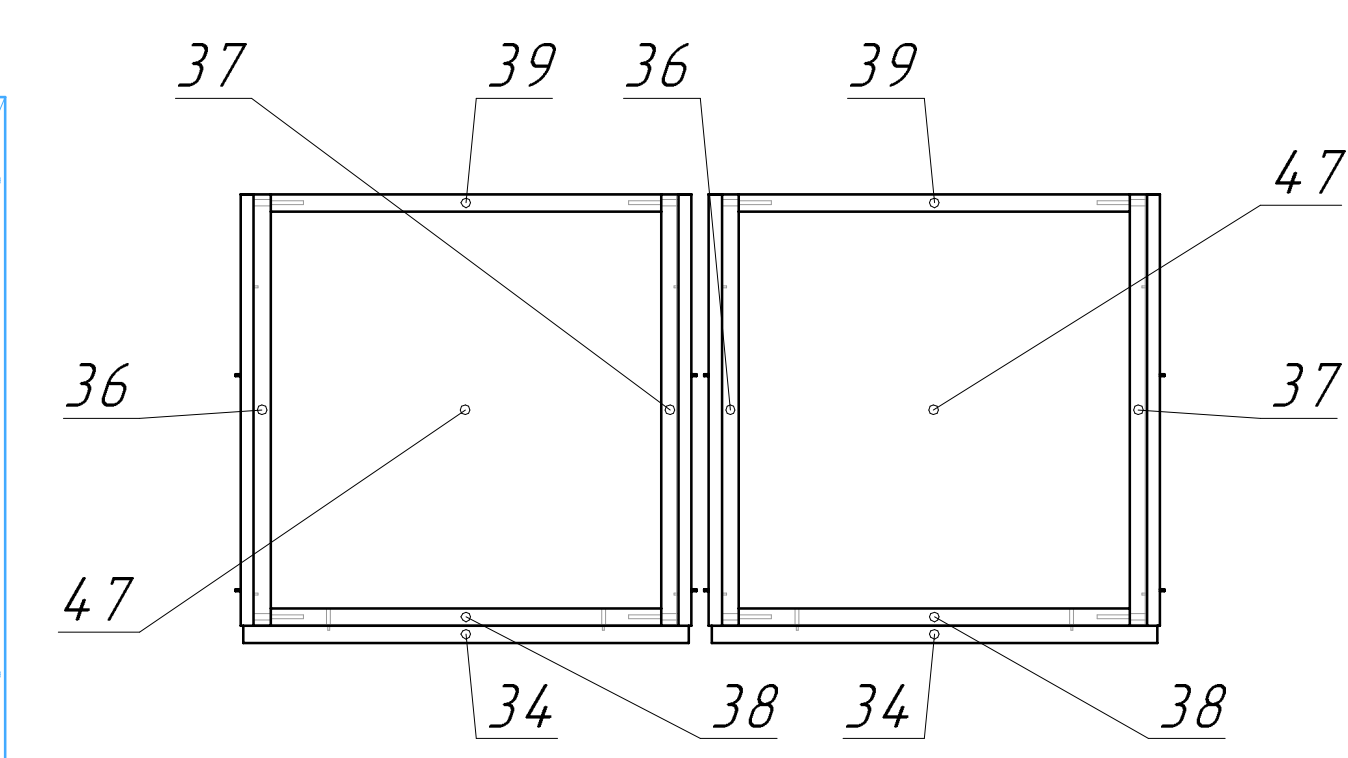

Model

1

шт

Специфікація на панелі

Поз.	Найменування	Матеріал	Кіл-ть	Готова деталь	
				Довжина	Ширина
1	фасад	ДСП лам. Kronospan K543 SN Дуб Барбера Піщаний 2800x2070x18мм	1	2434	512
2	фасад	ДСП лам. Kronospan K543 SN Дуб Барбера Піщаний 2800x2070x18мм	1	2434	512
3	фасад	ДСП лам. Kronospan K543 SN Дуб Барбера Піщаний 2800x2070x18мм	1	2434	512
4	фасад	ДСП лам. Kronospan K543 SN Дуб Барбера Піщаний 2800x2070x18мм	1	2434	512
5	фасад	ДСП лам. Kronospan K543 SN Дуб Барбера Піщаний 2800x2070x18мм	1	2434	512
6	фасад	ДСП лам. Kronospan K543 SN Дуб Барбера Піщаний 2800x2070x18мм	1	2434	512
7	стойка	ДСП лам. Kronospan K543 SN Дуб Барбера Піщаний 2800x2070x18мм	1	2401	499
8	стойка	ДСП лам. Kronospan K543 SN Дуб Барбера Піщаний 2800x2070x18мм	1	2401	499
9	стойка	ДСП лам. Kronospan K543 SN Дуб Барбера Піщаний 2800x2070x18мм	1	2401	499
10	стойка	ДСП лам. Kronospan K543 SN Дуб Барбера Піщаний 2800x2070x18мм	1	2401	499
11	стойка	ДСП лам. Kronospan K543 SN Дуб Барбера Піщаний 2800x2070x18мм	1	2401	499
12	стойка	ДСП лам. Kronospan K543 SN Дуб Барбера Піщаний 2800x2070x18мм	1	2401	499
13	дно	ДСП лам. Kronospan K543 SN Дуб Барбера Піщаний 2800x2070x18мм	1	2059	499
14	криша	ДСП лам. Kronospan K543 SN Дуб Барбера Піщаний 2800x2070x18мм	1	2059	499
15	стойка	ДСП лам. Kronospan K543 SN Дуб Барбера Піщаний 2800x2070x18мм	1	1983	499
16	дно	ДСП лам. Kronospan K543 SN Дуб Барбера Піщаний 2800x2070x18мм	1	1031	499
17	криша	ДСП лам. Kronospan K543 SN Дуб Барбера Піщаний 2800x2070x18мм	1	1031	499
18	полка	ДСП лам. Kronospan K543 SN Дуб Барбера Піщаний 2800x2070x18мм	1	1004	499
19	полка	ДСП лам. Kronospan K543 SN Дуб Барбера Піщаний 2800x2070x18мм	1	1001	499
20	полка	ДСП лам. Kronospan K543 SN Дуб Барбера Піщаний 2800x2070x18мм	4	496	499
21	полка	ДСП лам. Kronospan K543 SN Дуб Барбера Піщаний 2800x2070x18мм	1	496	499
22	полка	ДСП лам. Kronospan K543 SN Дуб Барбера Піщаний 2800x2070x18мм	4	489	499
23	полка	ДСП лам. Kronospan K543 SN Дуб Барбера Піщаний 2800x2070x18мм	1	489	499
24	полка	ДСП лам. Kronospan K543 SN Дуб Барбера Піщаний 2800x2070x18мм	1	489	499
25	полка	ДСП лам. Kronospan K543 SN Дуб Барбера Піщаний 2800x2070x18мм	1	489	499
26	полка	ДСП лам. Kronospan K543 SN Дуб Барбера Піщаний 2800x2070x18мм	4	487	499
27	полка	ДСП лам. Kronospan K543 SN Дуб Барбера Піщаний 2800x2070x18мм	1	487	499
28	фальш стойка	ДСП лам. Kronospan K543 SN Дуб Барбера Піщаний 2800x2070x18мм	1	450	499
29	фальш стойка	ДСП лам. Kronospan K543 SN Дуб Барбера Піщаний 2800x2070x18мм	1	450	499
30	фальш бокова	ДСП лам. Kronospan K543 SN Дуб Барбера Піщаний 2800x2070x18мм	1	2437	70
31	цоколь	ДСП лам. Kronospan K543 SN Дуб Барбера Піщаний 2800x2070x18мм	1	1563	74
32	цоколь	ДСП лам. Kronospan K543 SN Дуб Барбера Піщаний 2800x2070x18мм	1	1545	74
33	фальш криша	ДСП лам. Kronospan K543 SN Дуб Барбера Піщаний 2800x2070x18мм	2	1563	70
34	фасад	ДСП лам. Kronospan K543 SN Дуб Барбера Піщаний 2800x2070x18мм	4	200	465
35	усилитель	ДСП лам. Kronospan K543 SN Дуб Барбера Піщаний 2800x2070x18мм	1	1003	70
36	бок лівий	ДСП лам. Kronospan K543 SN Дуб Барбера Піщаний 2800x2070x18мм	4	450	134
37	бок правий	ДСП лам. Kronospan K543 SN Дуб Барбера Піщаний 2800x2070x18мм	4	450	134
38	перед	ДСП лам. Kronospan K543 SN Дуб Барбера Піщаний 2800x2070x18мм	4	408	134
39	зад	ДСП лам. Kronospan K543 SN Дуб Барбера Піщаний 2800x2070x18мм	4	408	134
40	усилитель	ДСП лам. Kronospan K543 SN Дуб Барбера Піщаний 2800x2070x18мм	1	488	70
41	фальш бокова	ДСП лам. Kronospan K543 SN Дуб Барбера Піщаний 2800x2070x18мм	1	397	70
42	двп	двп	1	1358	1029
43	двп	двп	2	2435	514
44	двп	двп	1	1075	1029
45	двп	двп	2	2008	512
46	двп	двп	1	425	1026
47	двп	двп	4	442	448