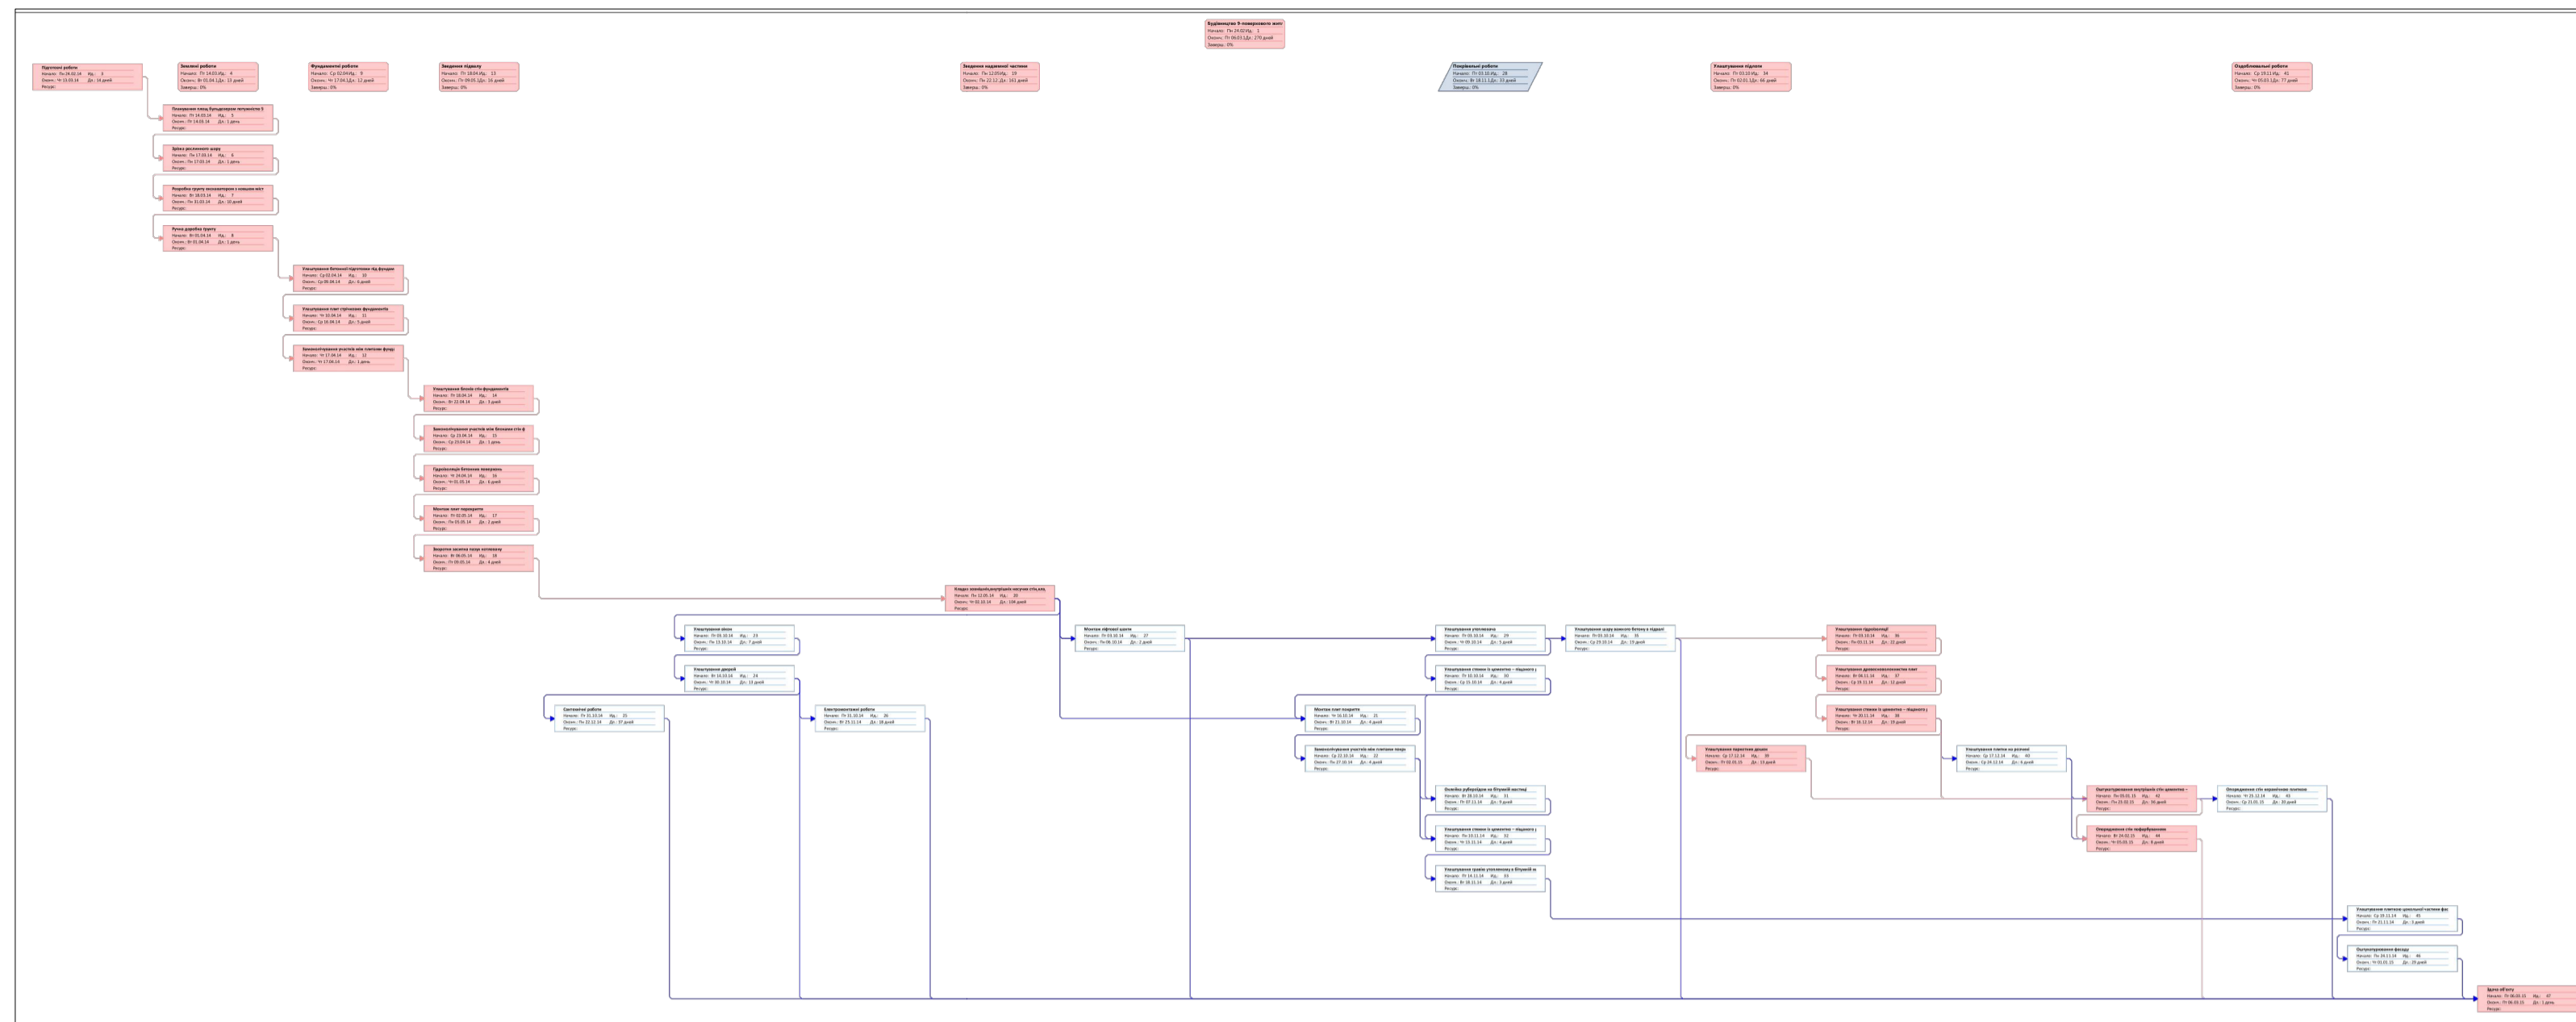

Базовий сітвовий графік

Проектний календарний графік

Графік руху робочої сили

Графік руху машин та механізмів

Дипломний проєкт				
Підвищення технічного, технологічного та організаційного рівня будівництва багатоповерхового житлового будинку				
Зам. Кільк.	Арк.	№ дх.	Підпись	Дата
Консультант				
Виконав				
Охорона праці				Стадія
				Лист
				Листів
Сітвовий графік, календарний графік, графіки руху роб. сили, машин та механізмів, ТЕП				
Н. Контр.				