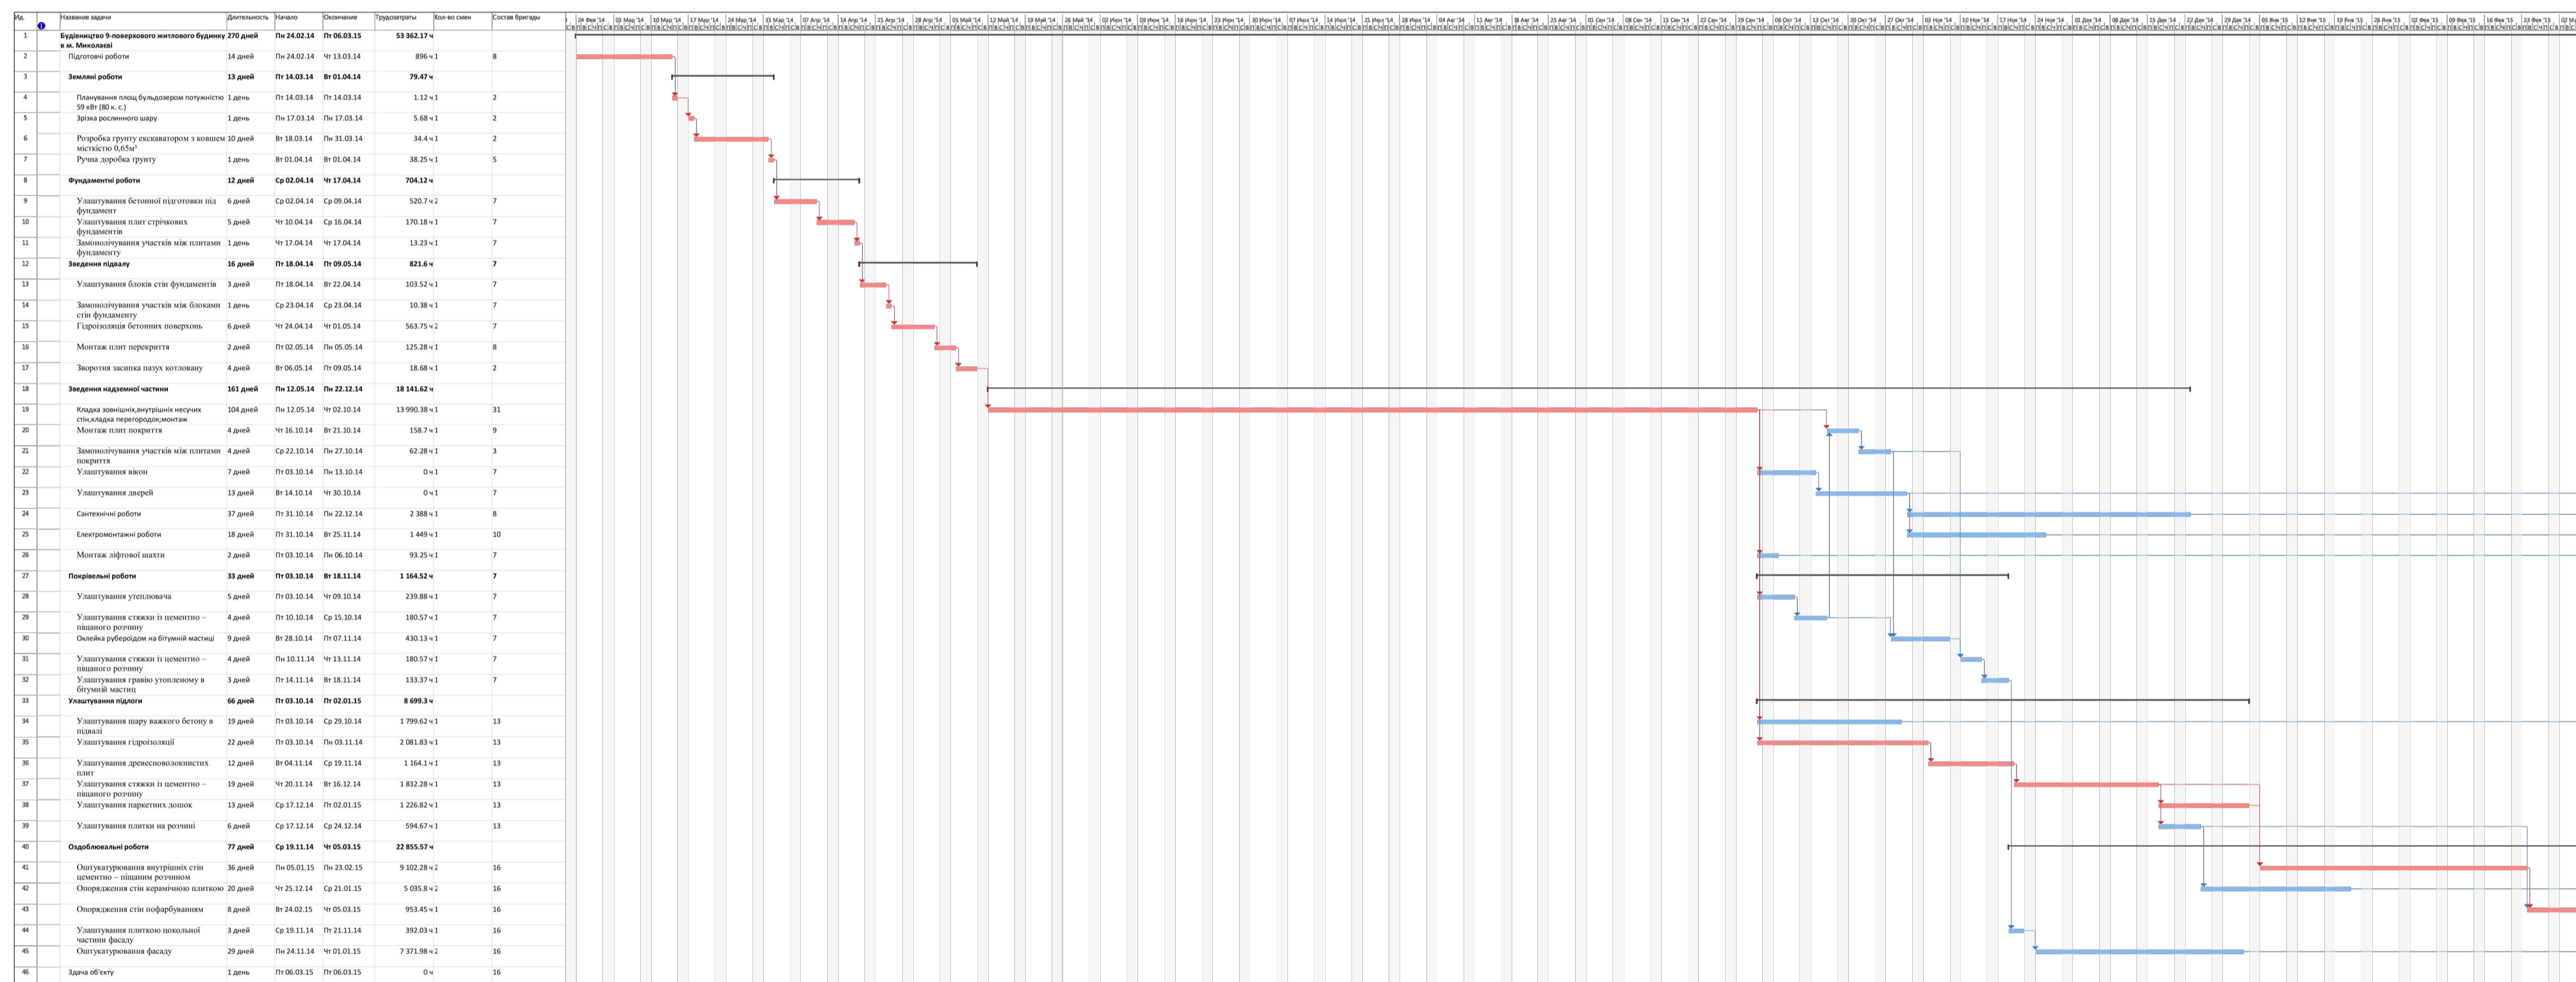

Базовий сітвовий графік

Проектний календарний графік

Графік руху робочої сили

Графік руху машин та механізмів

Дипломний проєкт				
Підвищення технічного, технологічного та організаційного рівня будівництва багатоповерхового житлового будинку				
Зам. Кільк.	Арк.	№ дх.	Підпись	Дата
Консультант				
Виконав				
Охорона праці				Стадія
				Лист
				Листів
Сітвовий графік, календарний графік, графіки руху роб. сили, машин та механізмів, ТЕП				
Н. Контр.				