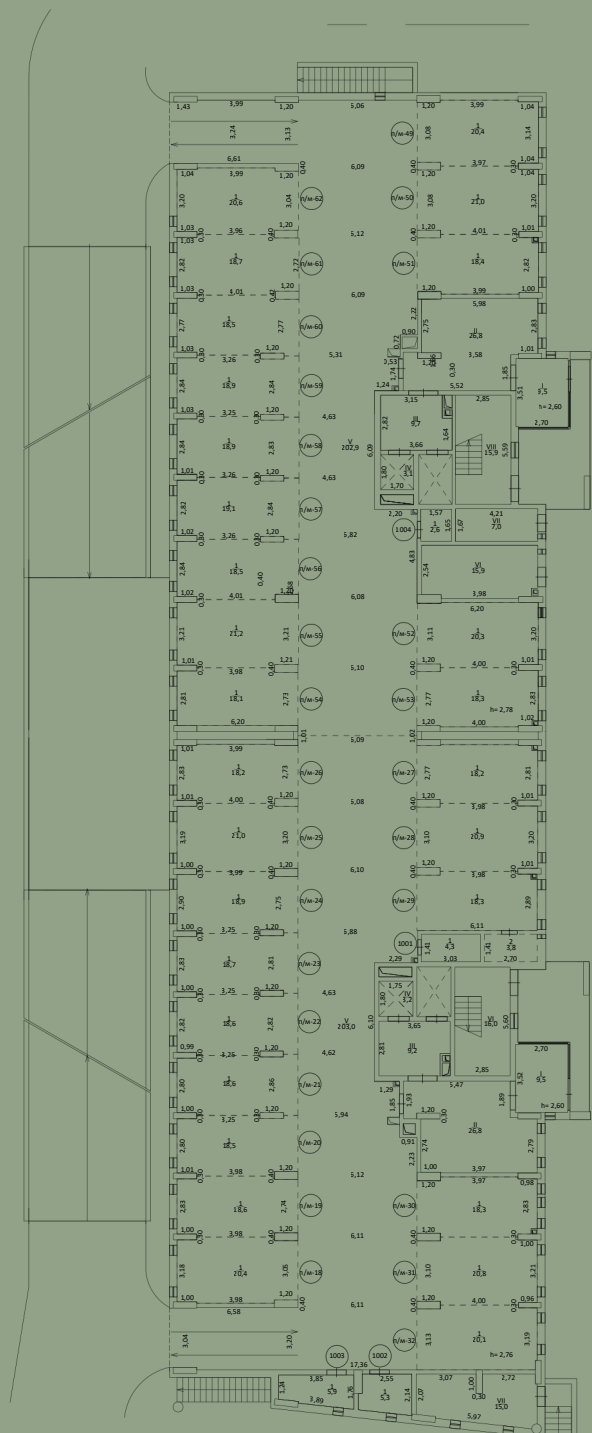

ЖК "РЕУОТ"

М. ДНІПРО

ВИКОНАНО

ТЕХНІЧНИХ КРЕСЛЕНЬ
ЗА ЕСКІЗАМИ ЗАМІРВ:

- ЗАГАЛЬНІ ПЛАНИ-17
- КВАРТИРИ-270
- НЕЖИТЛОВІ
ПРИМІЩЕННЯ-7
- ПАРКОМІСЦЯ-62