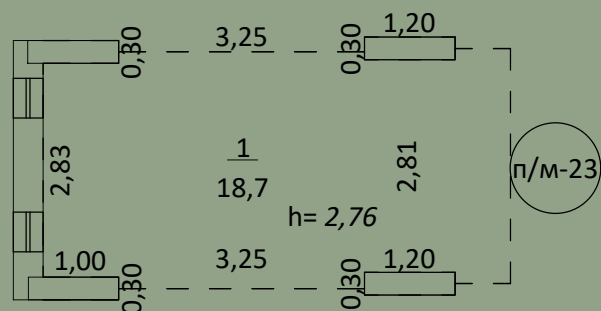

ЖК "РЕУОТ"

М. ДНІПРО

ВИКОНАНО

ТЕХНІЧНИХ КРЕСЛЕНЬ
ЗА ЕСКІЗАМИ ЗАМІРВ:

- ЗАГАЛЬНІ ПЛАНИ-17
- КВАРТИРИ-270
- НЕЖИТЛОВІ
ПРИМІЩЕННЯ-7
- ПАРКОМІСЦЯ-62