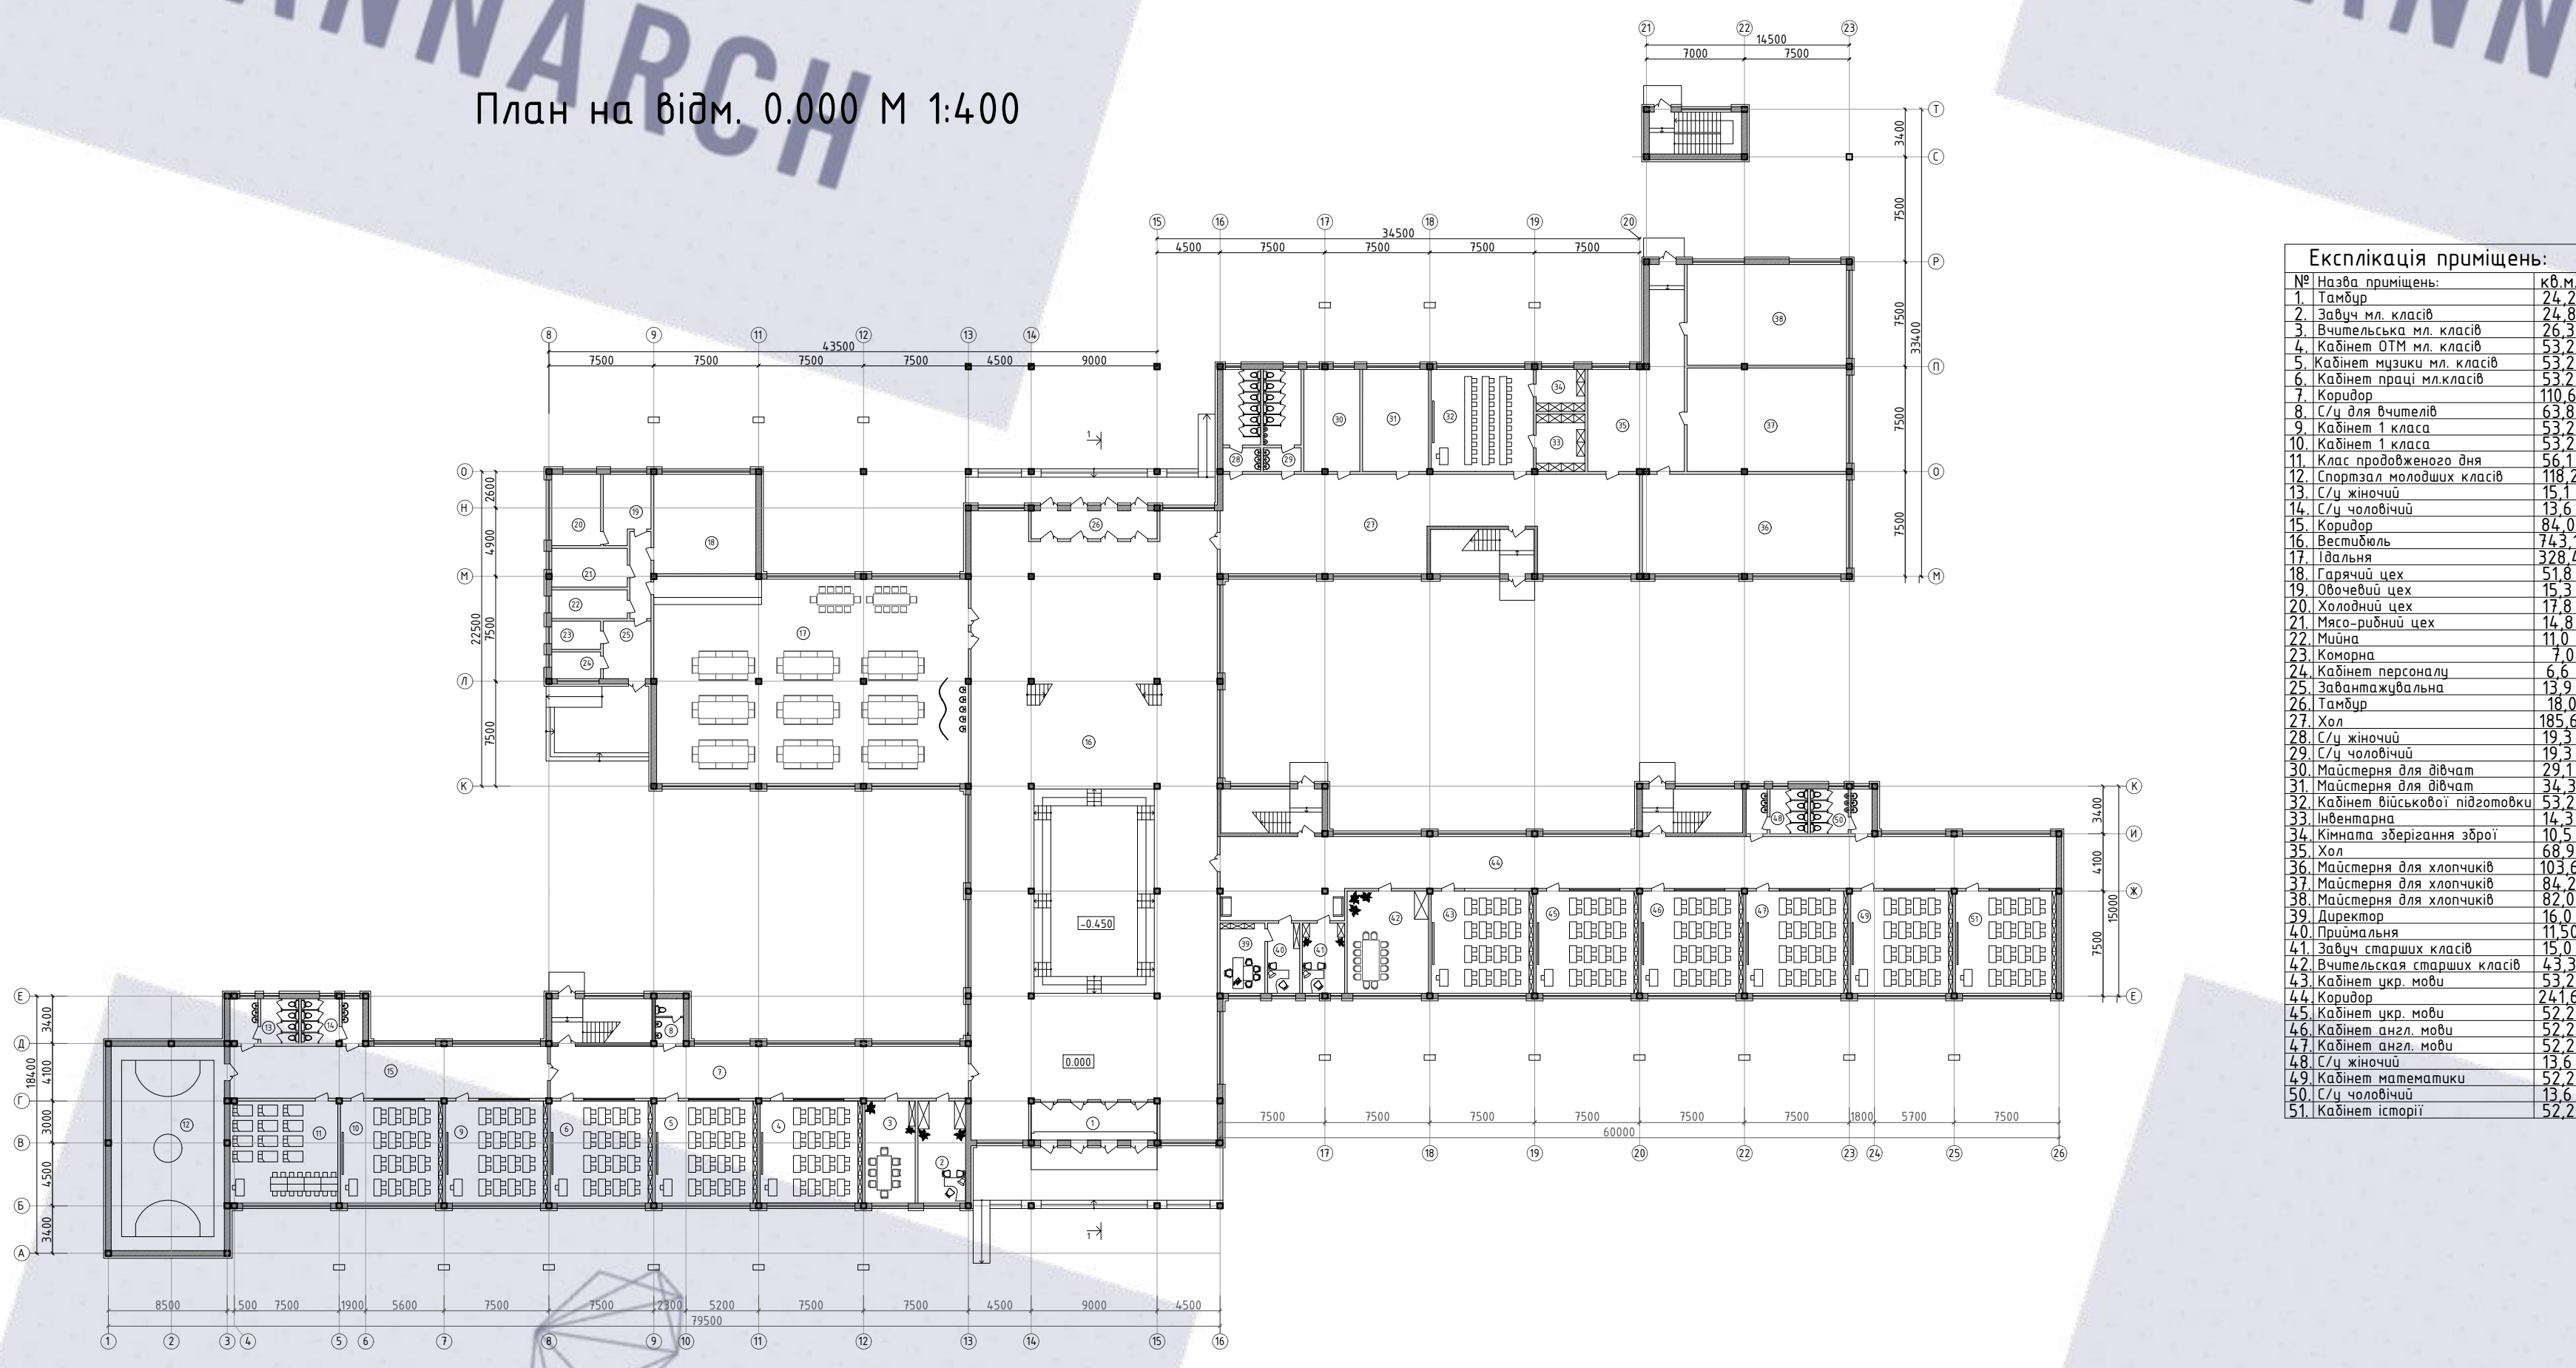

ANNARCH

ANNARCH

ANNARCH

ANNARCH

ANNARCH

ANNARCH

ANNARCH

ANNARCH