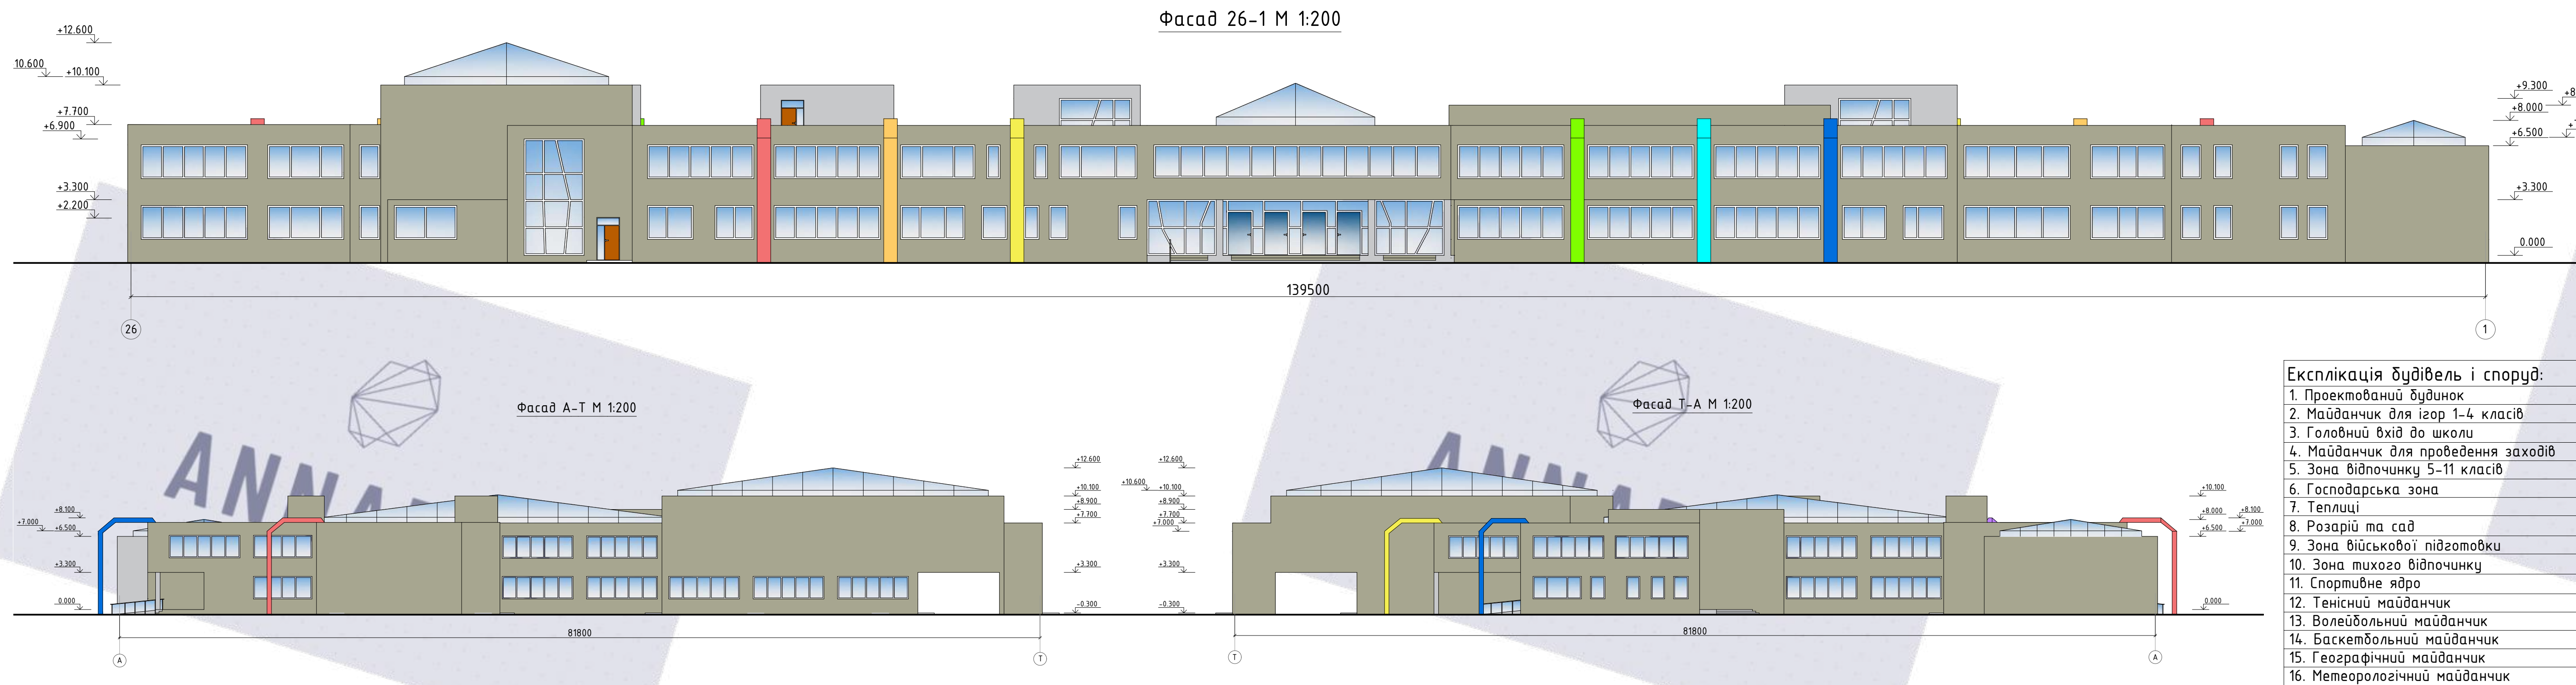

ANNARCH

ANNARCH

ANNARCH

ЗАГАЛЬНООСВІТНІЯ ШКОЛА

Генплан М 1:1000

Фасад 1-26 М 1:200