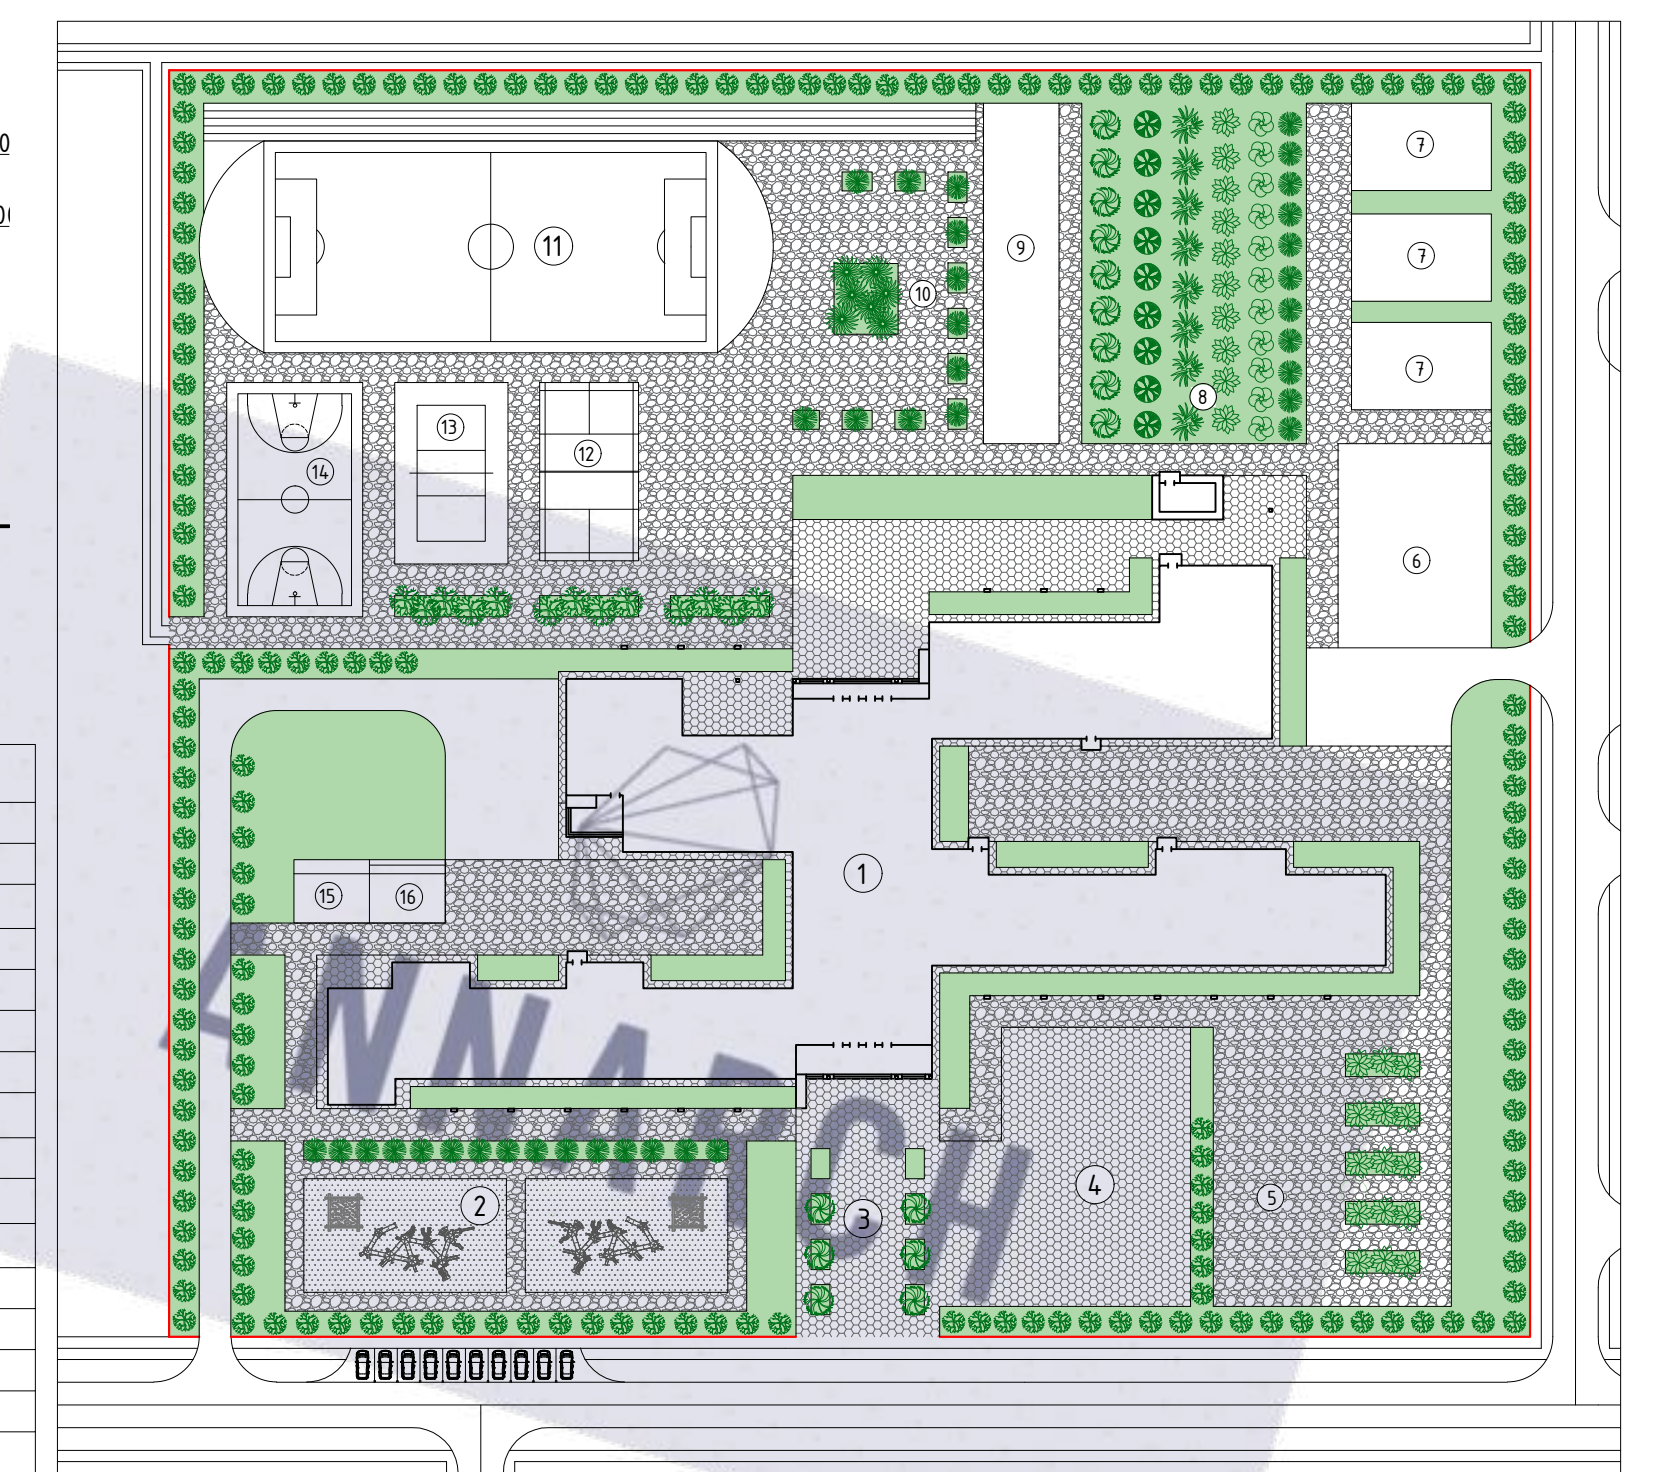

ANNARCH

ANNARCH

ANNARCH

ЗАГАЛЬНООСВІТНІЯ ШКОЛА

Генплан М 1:1000

Фасад 1-26 М 1:200