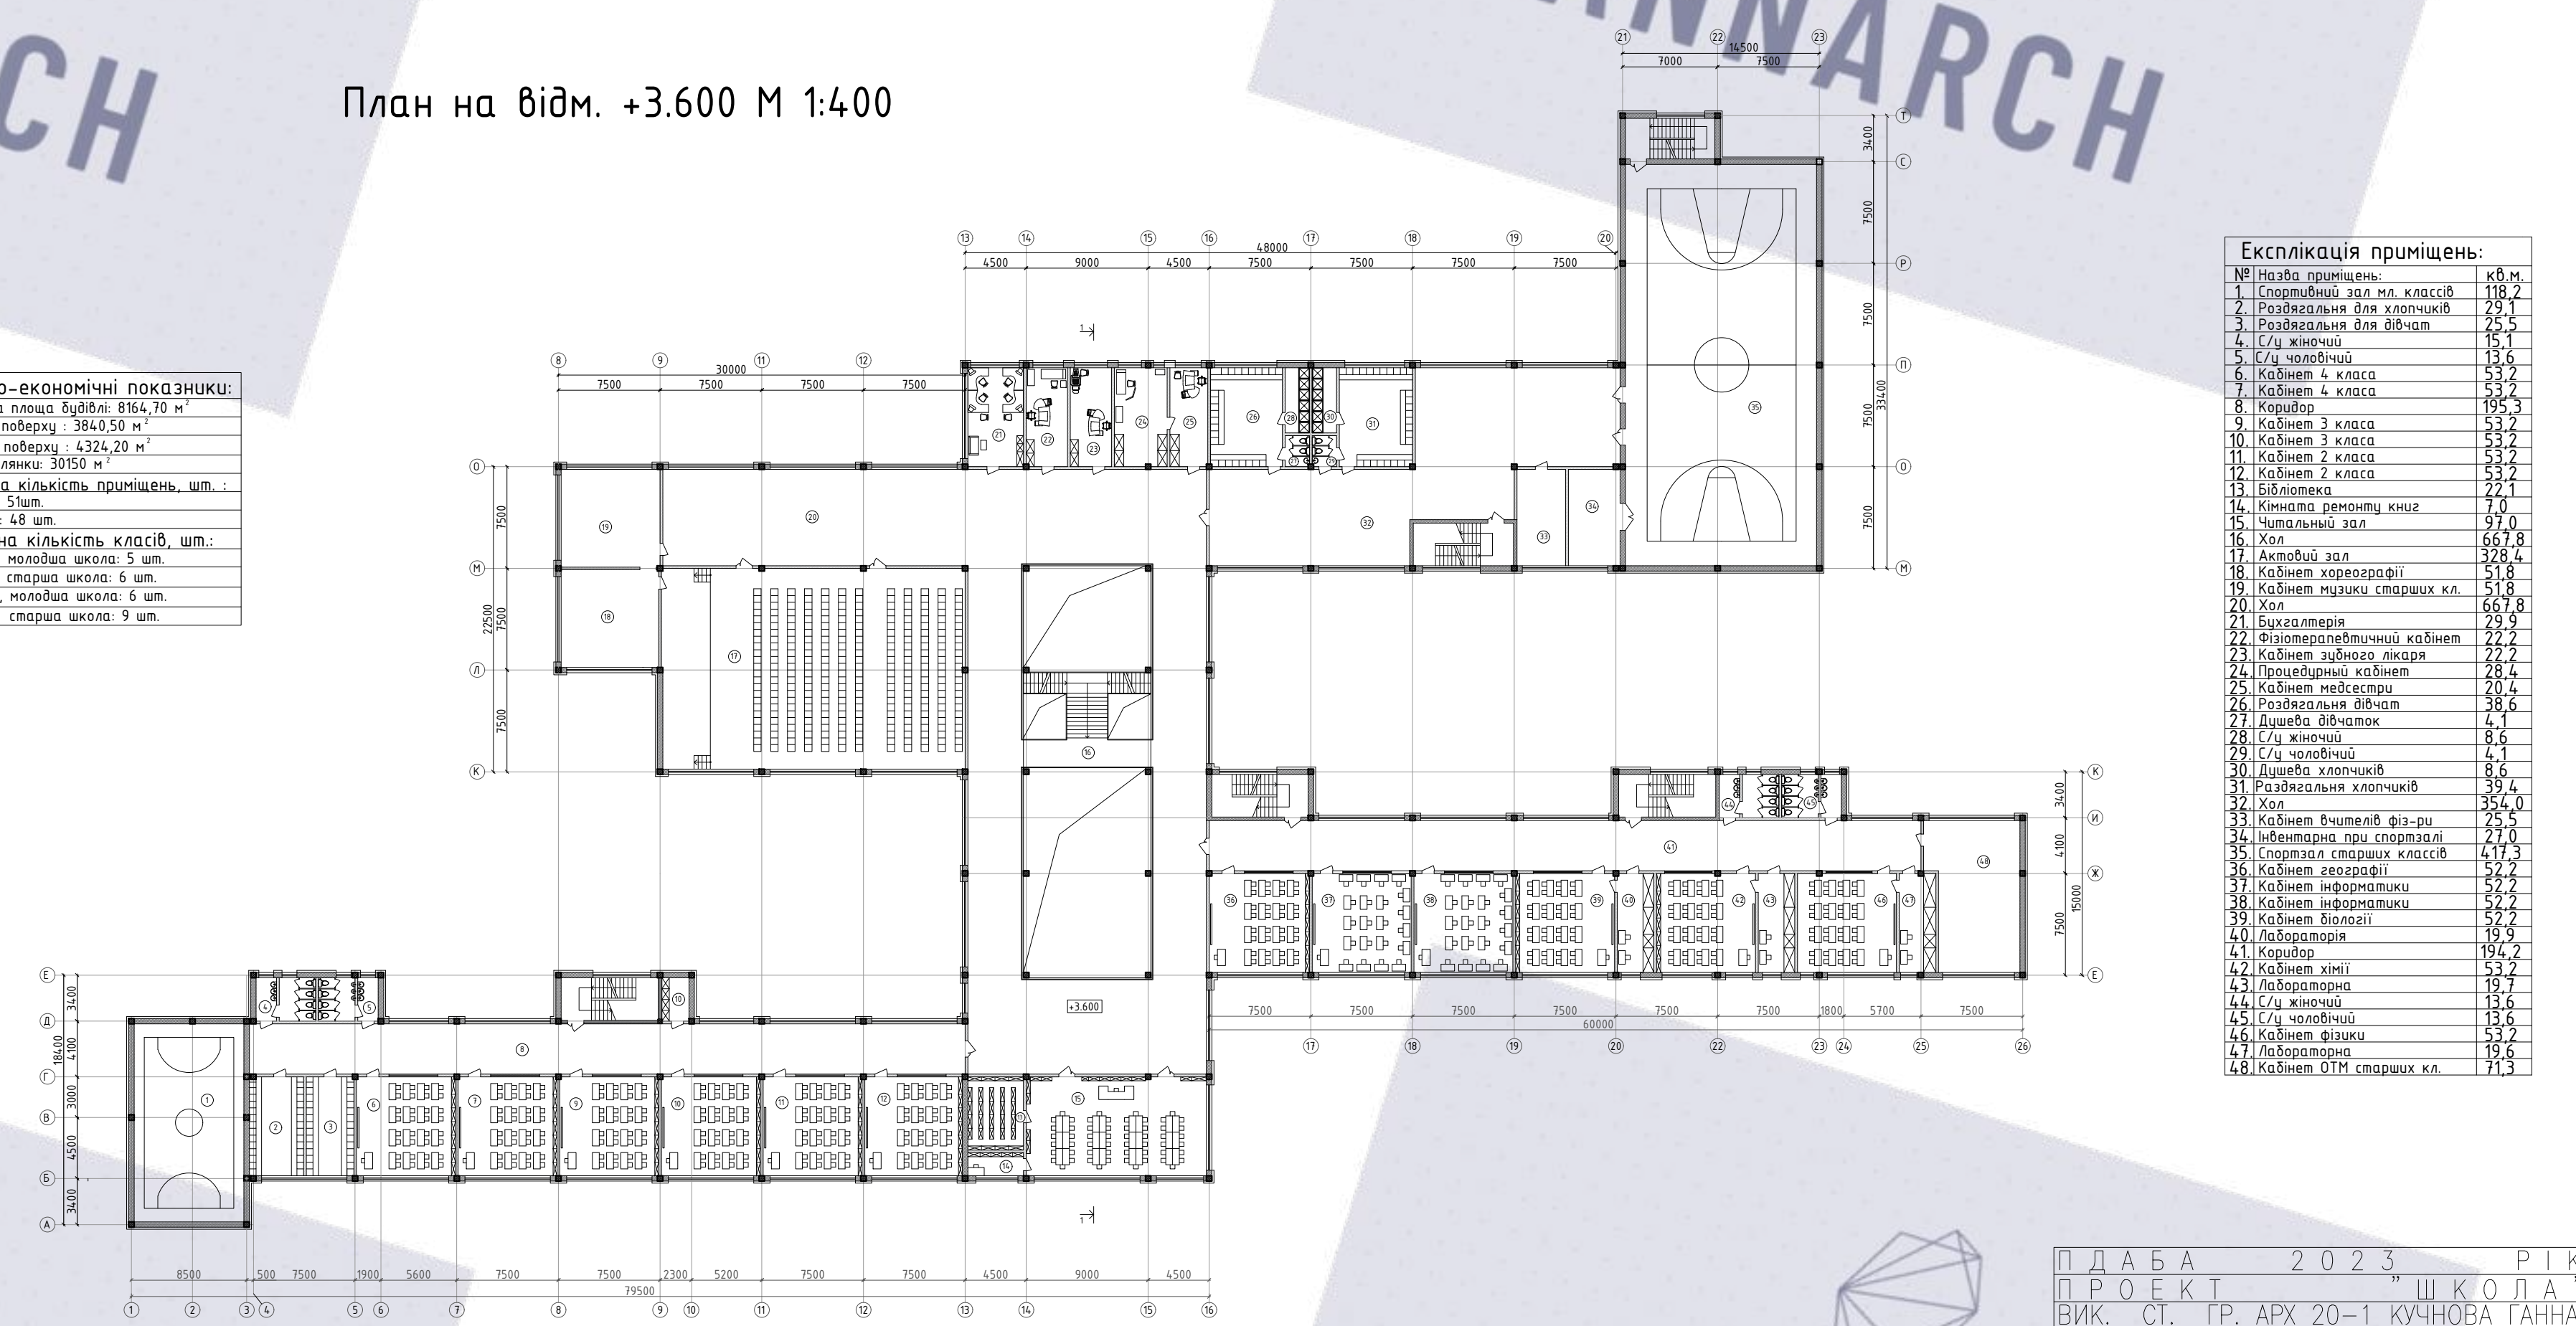

ANNARCH

ANNARCH

ANNARCH

ANNARCH

ANNARCH

ANNARCH

ANNARCH

ANNARCH