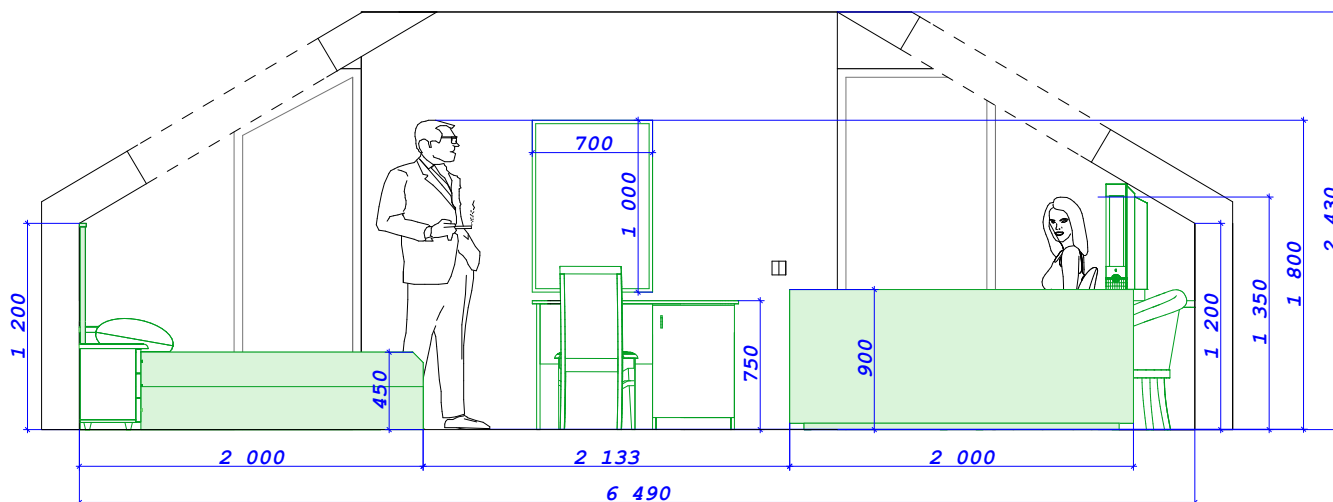

**мансарда
h 1 200, 2 430.**

| | | |
|--|------------------|--|
| г.Трускавец Святыянка | 03.10.2013г. | Утвержден Г.Я. |
| | 04.10.2013г. | Пожелания Г.Я.: сделать необычный дизайн |
| План гостиничного номер "Стандарт" №31 с расстановкой мебели | | Находится в работе |
| | www.artsy.com.ua | |