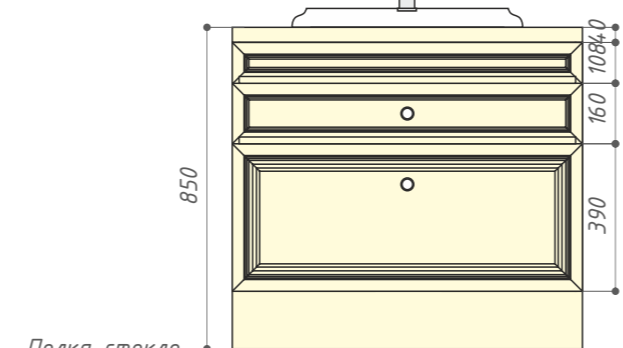

Корпусная часть - столько, сколько необходимо для врезки петли

Умывальник и зеркало

Полка стекло

Полка стекло

Подвесной шкаф

Световой карниз

Внутри 2 полки равномерно распределенные по высоте

Hettich TopLine 110 / TopLine 112