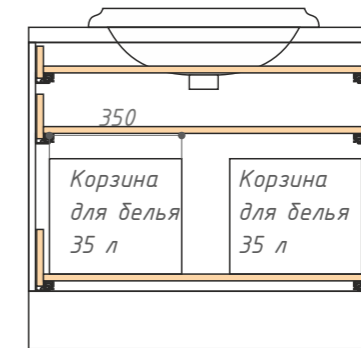

Корпусная часть - столько, сколько необходимо для врезки петли

Умывальник и зеркало

Полка стекло

Полка стекло

Подвесной шкаф

Световой карниз

Внутри 2 полки равномерно распределенные по высоте

Hettich TopLine 110 / TopLine 112