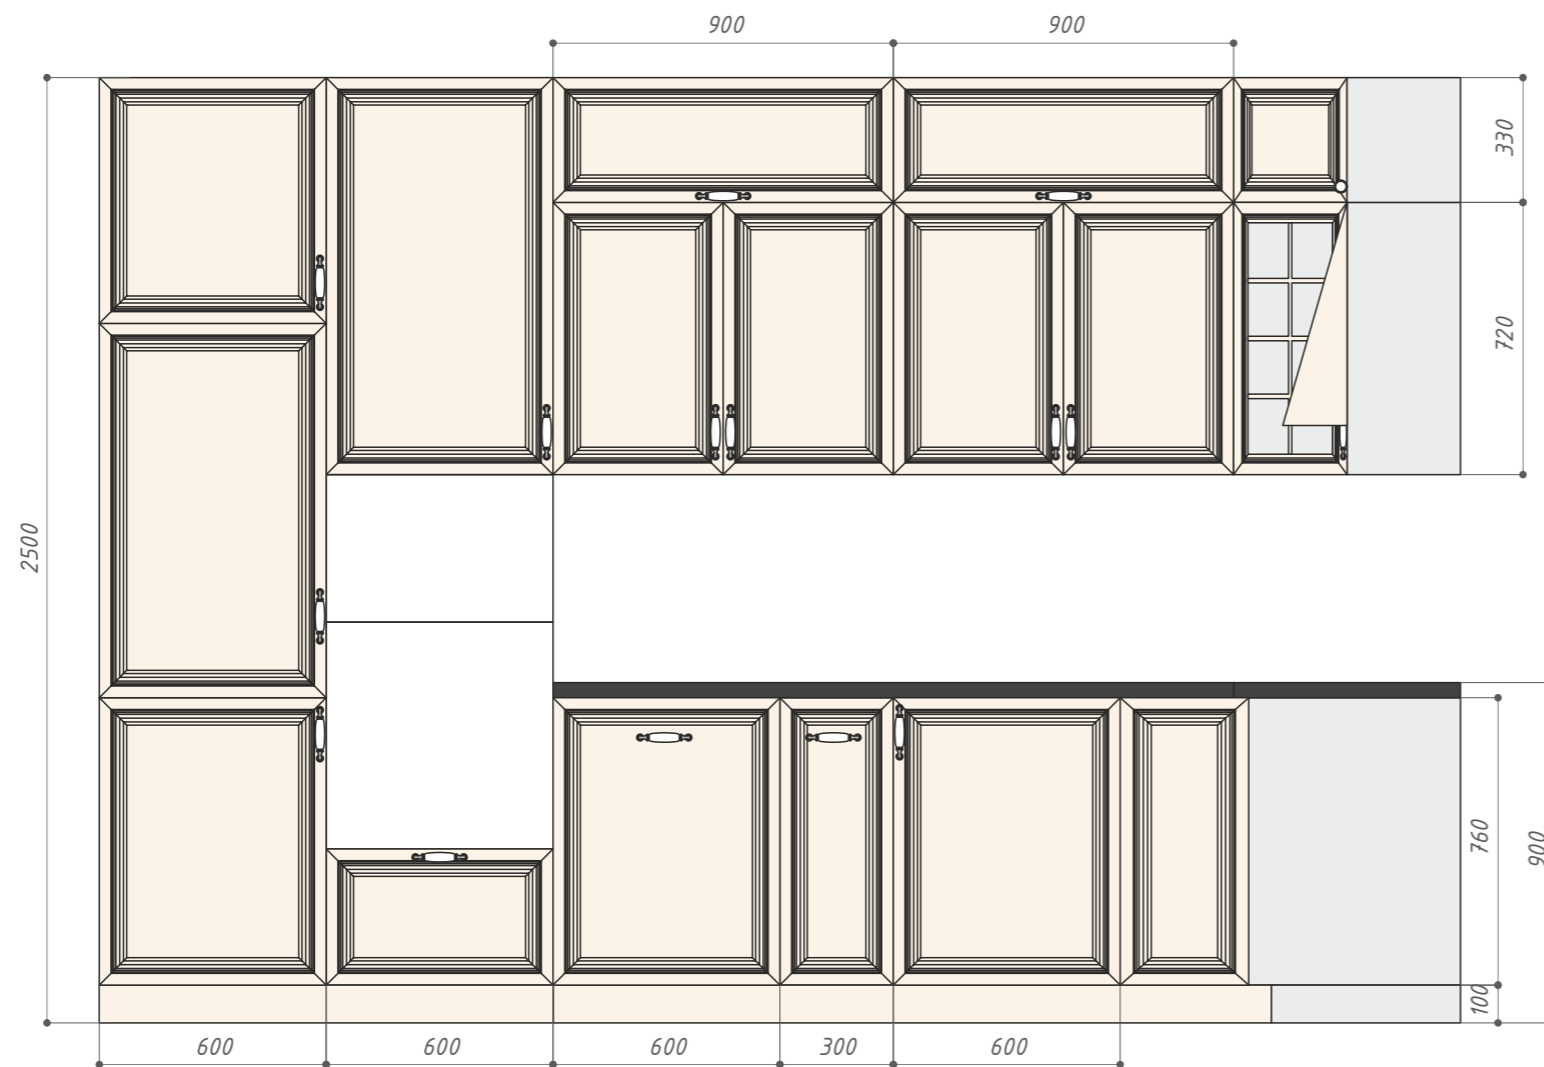

Корпус: ДСП Egger 18 мм (моноколор)

Фасад: МДФ матовая покраска, Луи, возможно, с патиной (цвет)

Стекло: прозрачное/матовое

Ручки предварительно:

Marella CL 15136.096

Marella CL 24316.01.035

Столешница: кварцит

Подсветка на столешницу в корпусе верхних шкафов
3 контура, выключатели мебельные на корпусе

Световая планка по периметру верхних шкафов