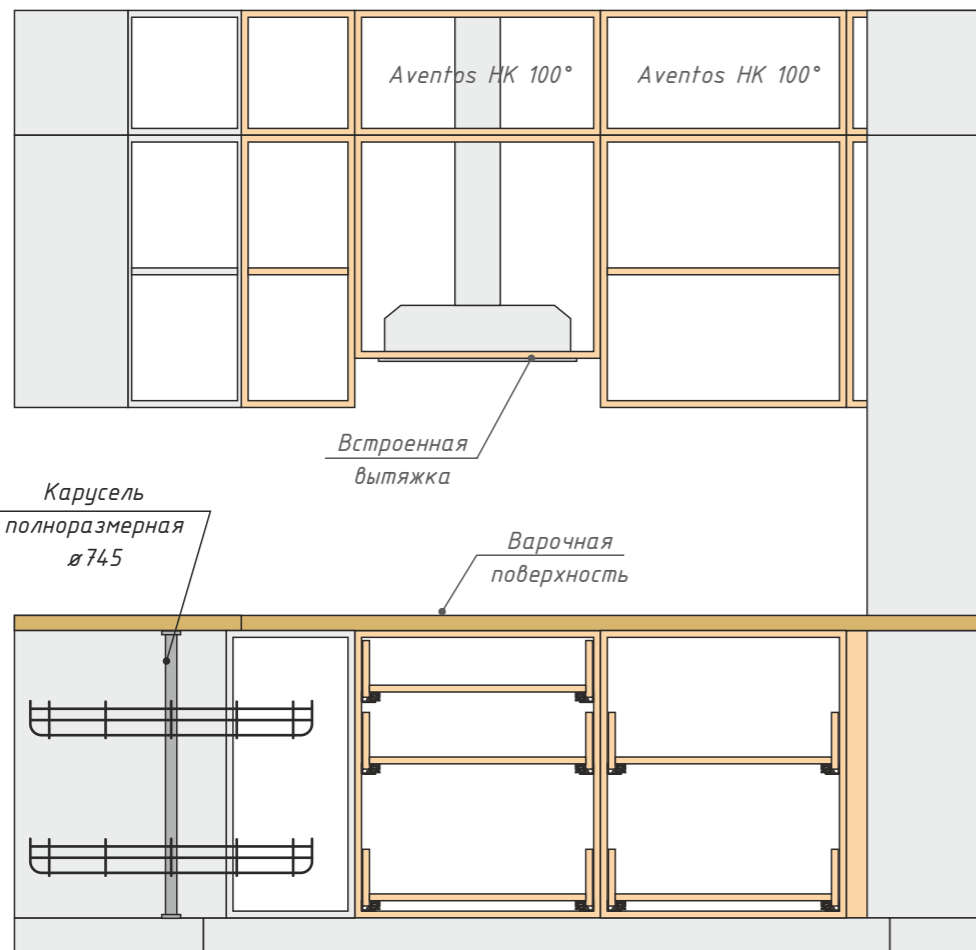

Мебель по индивидуальным эскизам для дизайн-проекта квартиры по адресу: _____

Заказчик	Исполнитель	Стадия	Лист	Листов
	30 градусов	РП	5	
1. Кухня		Дизайн-студия 30 градусов