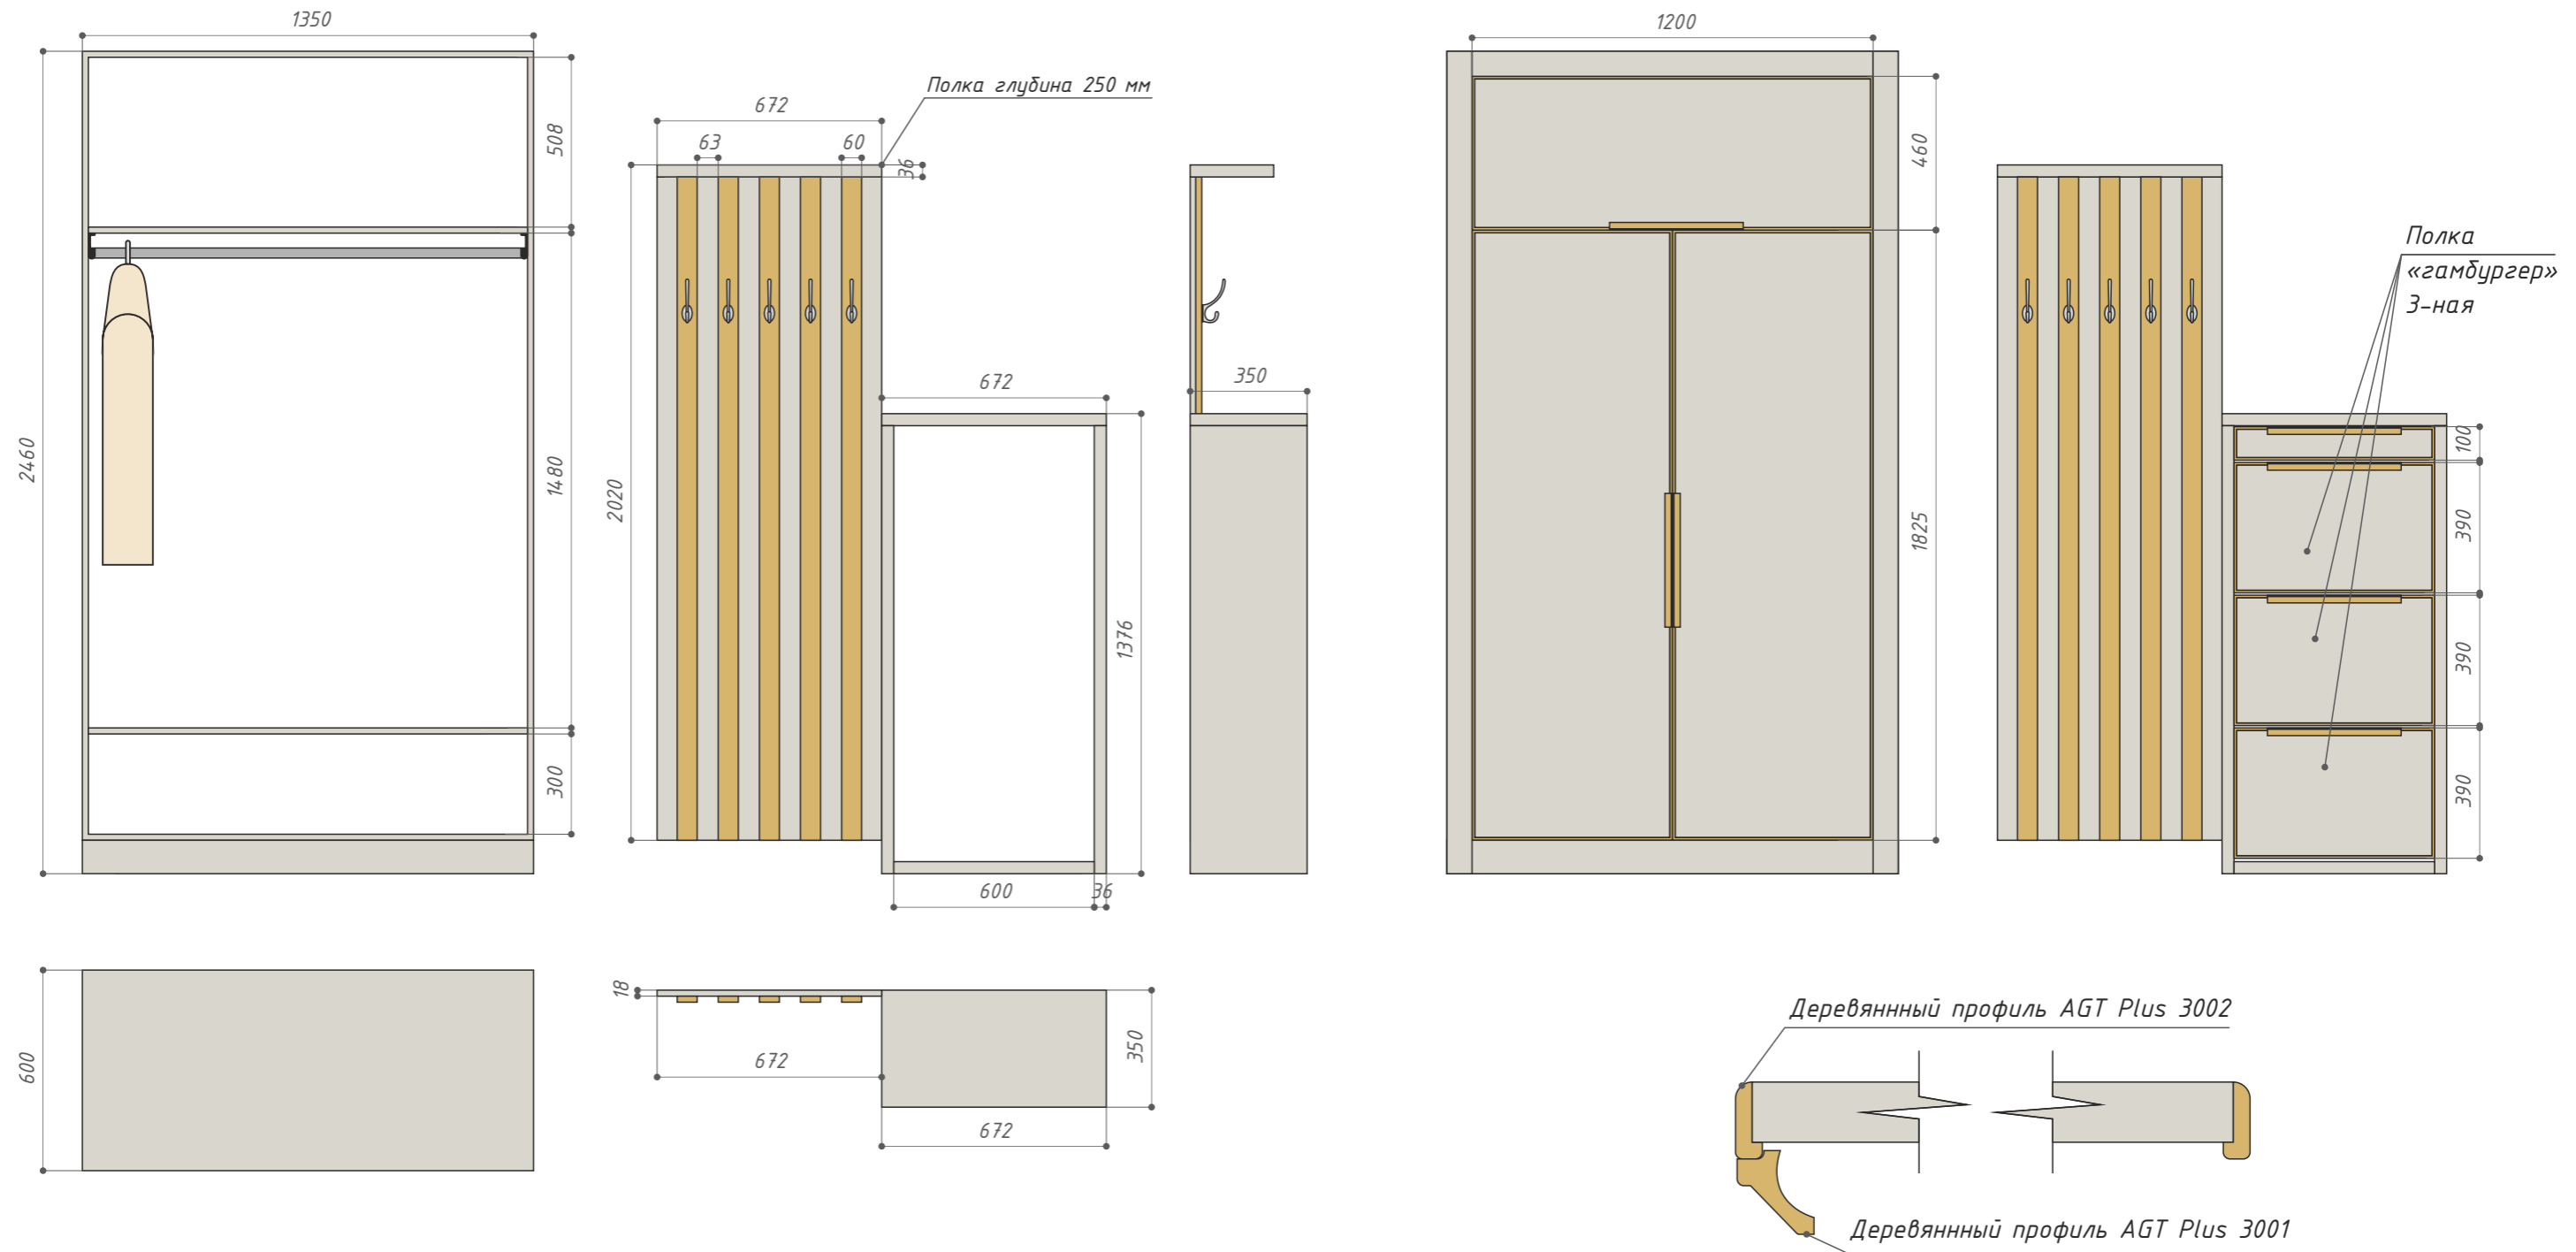

5

Вариант фасадов №1

Корпус: ДСП Egger 18 мм (монокор)
Планки: ДСП Egger 18 мм (структура дерева)
Крючок: Magella CL 43004.142 античная бронза
Ткань:

Длина ручек из профиля AGT Plus 3001 400 мм

Мебель по индивидуальным эскизам для дизайн-проекта
квартиры по адресу: _____

Заказчик	Исполнитель	Стадия	Лист	Листов
	30 градусов	РП	9	
5. Прихожая		Дизайн-студия 30 градусов