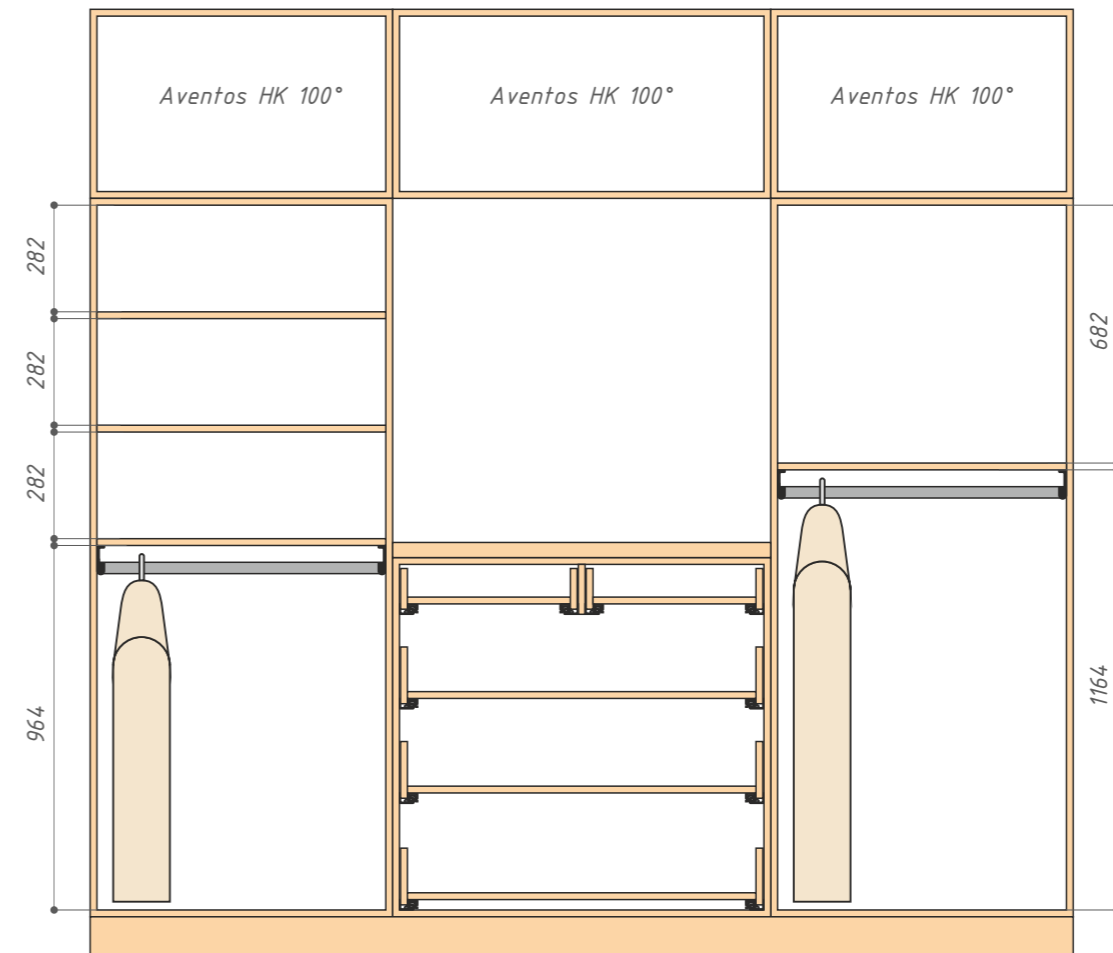

4

Корпус: ДСП Egger 18 мм (моноколор)

Фасад: МДФ матовая покраска, Луи, возможно, с патиной (цвет)

Заполнение: МДФ

Ручки предварительно:
Magella CL 24316.01.035

Мебель по индивидуальным эскизам для дизайн-проекта
квартиры по адресу: _____

Заказчик	Исполнитель	Стадия	Лист	Листов
	30 градусов	РП	8	
4. Спальня		Дизайн-студия 30 градусов