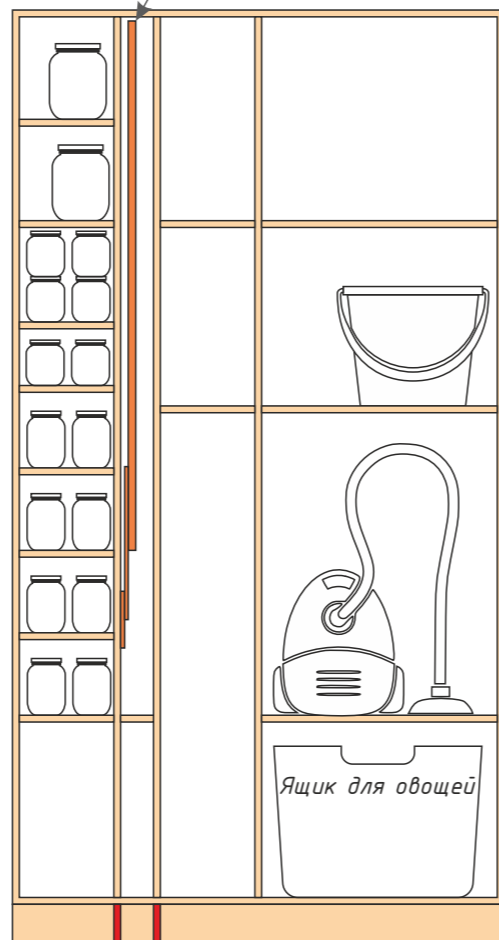

Гладильная доска
Балерина стиль 3д