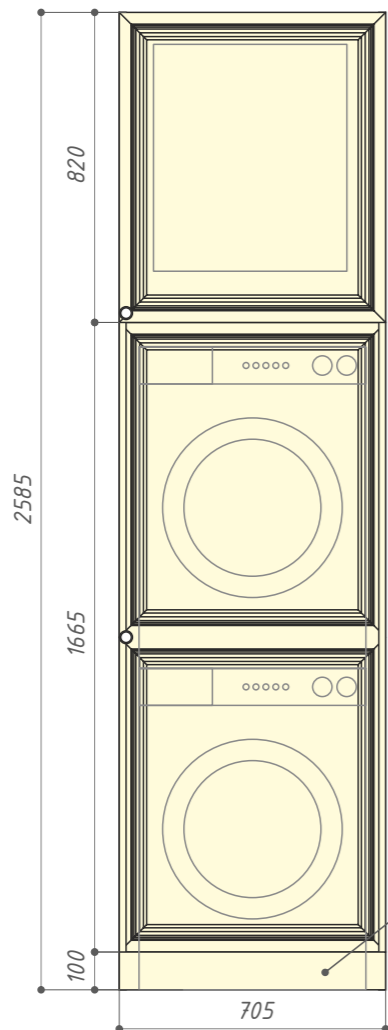

6

Пенал

Предусмотреть возможность легкого демонтажа царги на случай ремонта техники.

Стиральная машина, сушильная машина, бойлер

Корпусная часть - столько, сколько необходимо для врезки петли