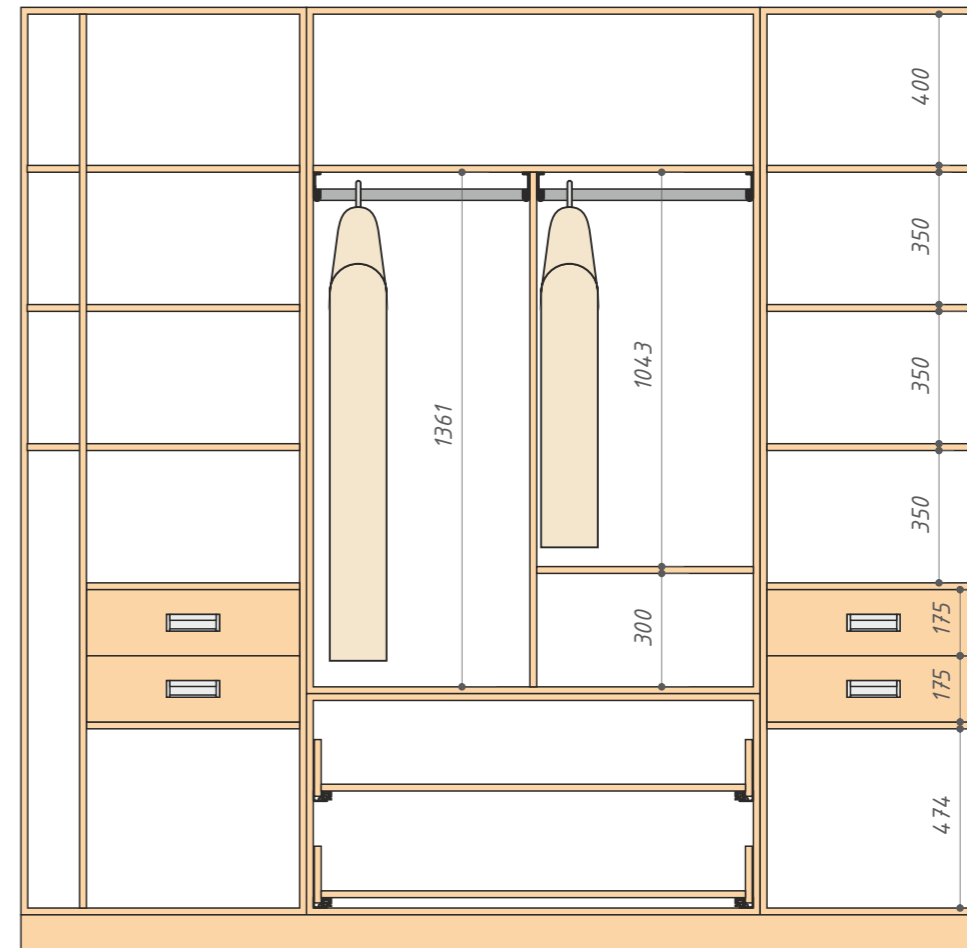

2

Корпус: ДСП Egger 18 мм (монокор)

Фасад: МДФ матовая покраска, возможно, с патиной (цвет)

Заполнение: зеркало

Ручки предварительно: Marella CL 24316.01.035

Мебель по индивидуальным эскизам для дизайн-проекта квартиры по адресу: _____

Заказчик	Исполнитель	Стадия	Лист	Листов
	30 градусов	РП	6	
2. Гостиная		Дизайн-студия 30 градусов