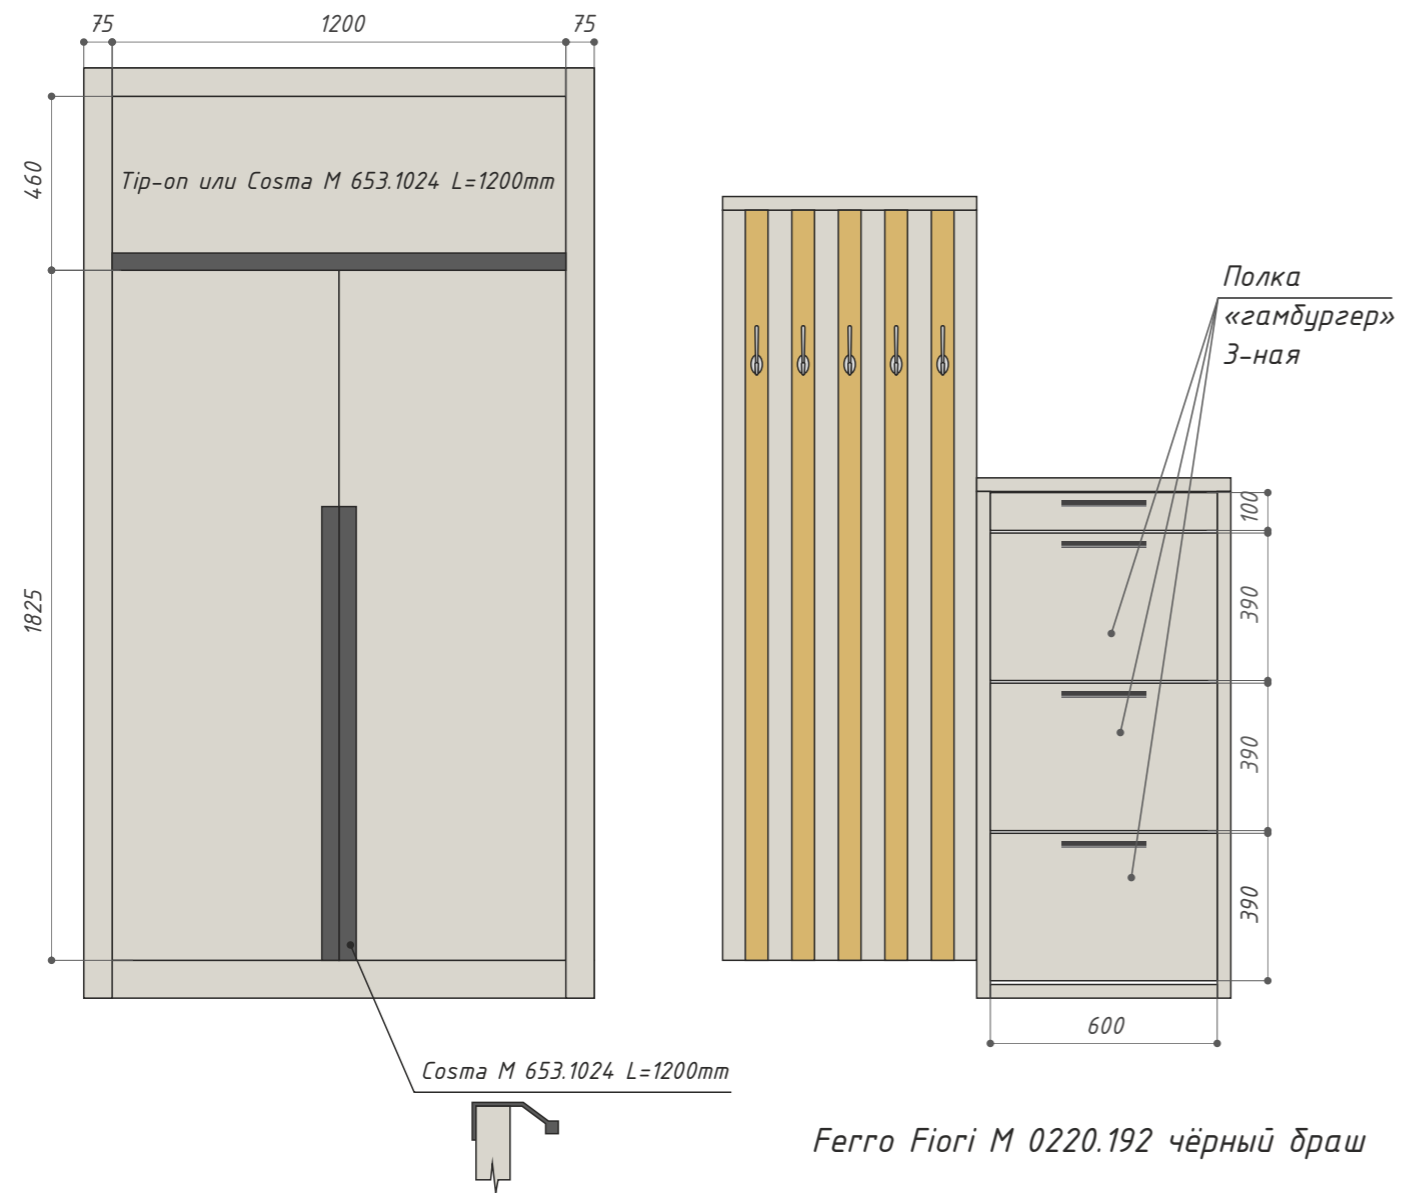

Вариант фасадов №2

Ferro Fiori M 0220.192 чёрный бреш

Фасад ДСП Egger 18 мм (монокор))