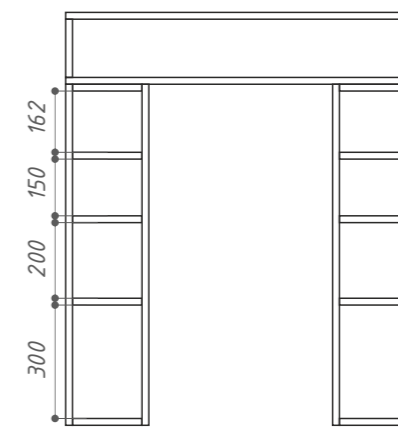

Корпусная часть - столько, сколько необходимо для врезки петли

Умывальник и зеркало

Полка стекло

Полка стекло

Подвесной шкаф

Световой карниз

Внутри 2 полки равномерно распределенные по высоте

Hettich TopLine 110 / TopLine 112