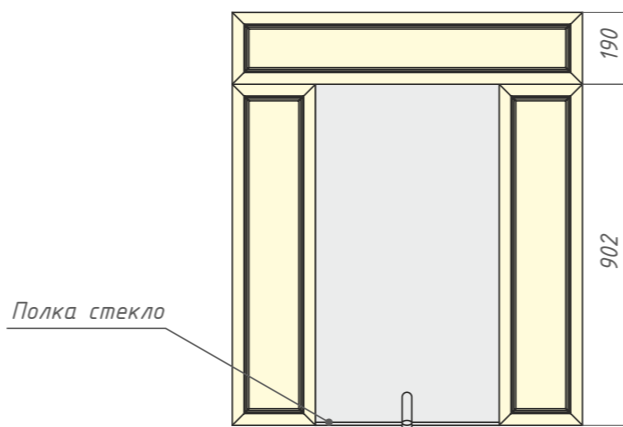

Корпусная часть - столько, сколько необходимо для врезки петли

Умывальник и зеркало

Полка стекло

Полка стекло

Подвесной шкаф

Световой карниз

Внутри 2 полки равномерно распределенные по высоте

Hettich TopLine 110 / TopLine 112