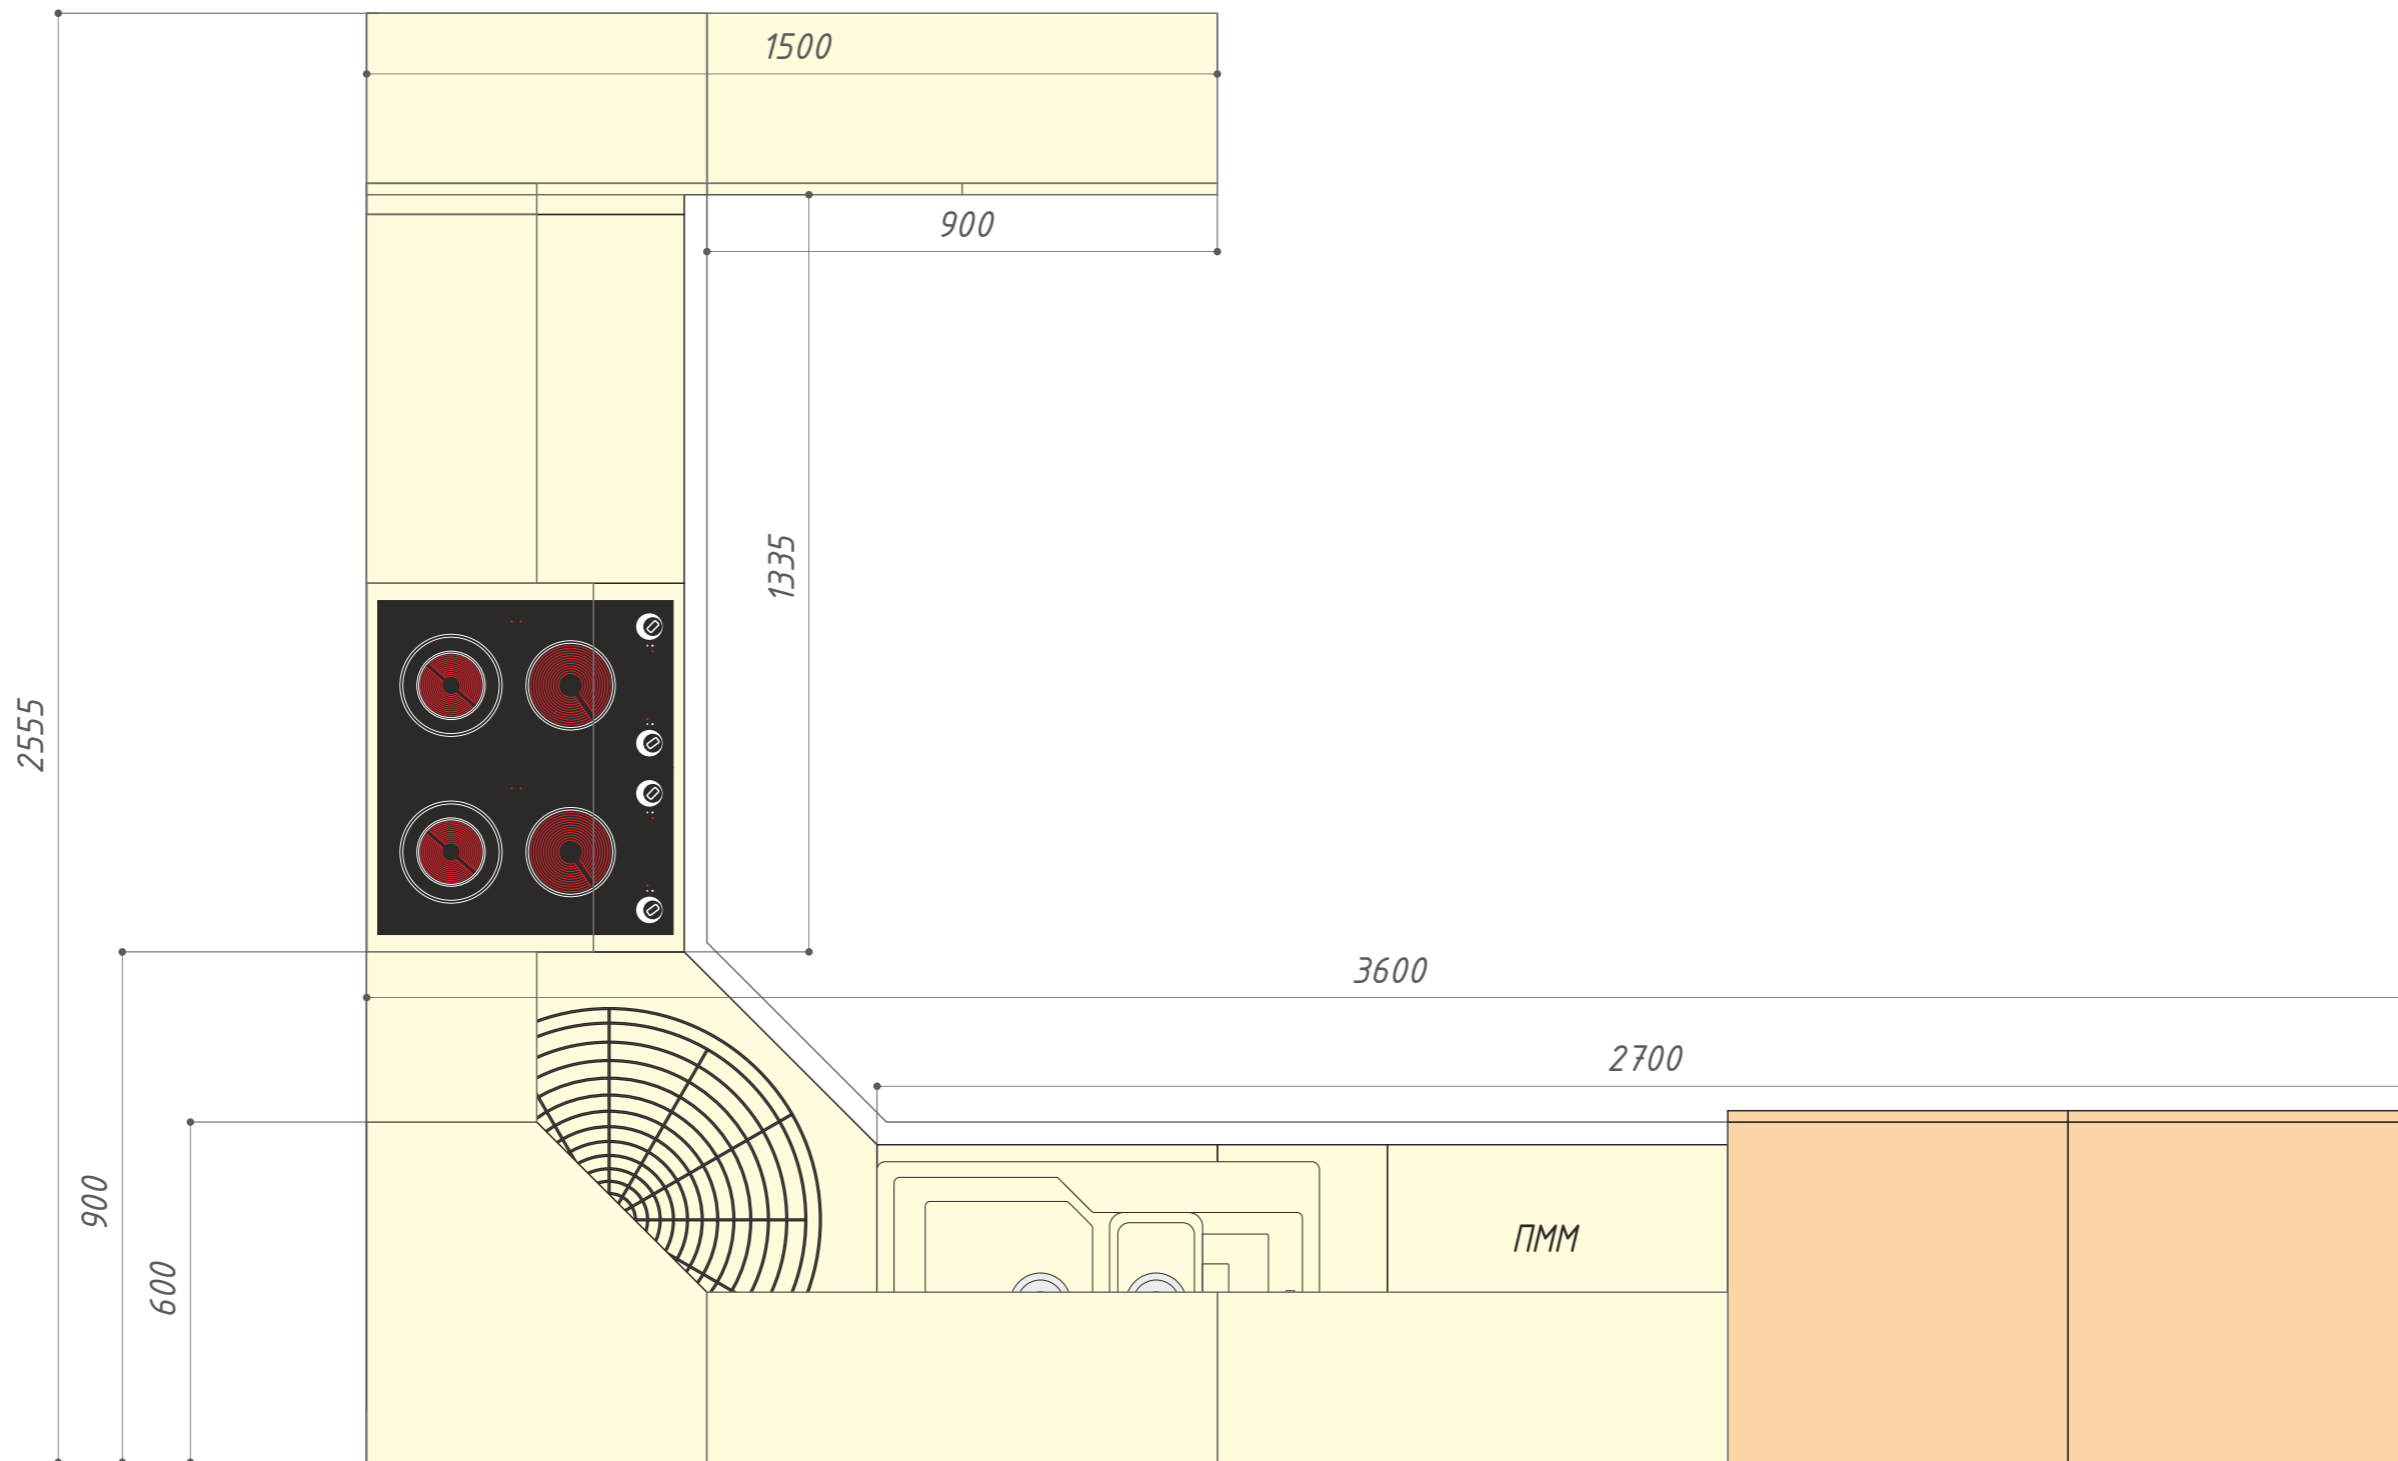

1

Мебель по индивидуальным эскизам для дизайн-проекта
квартиры по адресу: _____

Заказчик	Исполнитель	Стадия	Лист	Листов
	30 градусов	РП	3	

1. Кухня

Дизайн-студия
30 градусов