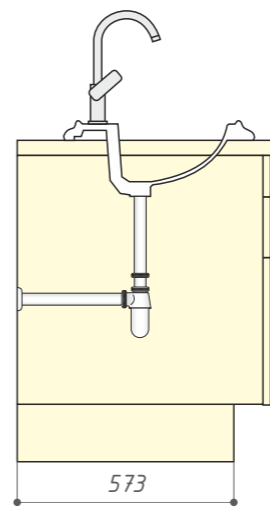

Корпусная часть - столько, сколько необходимо для врезки петли

Умывальник и зеркало

Полка стекло

Полка стекло

Подвесной шкаф

Световой карниз

Внутри 2 полки равномерно распределенные по высоте

Hettich TopLine 110 / TopLine 112