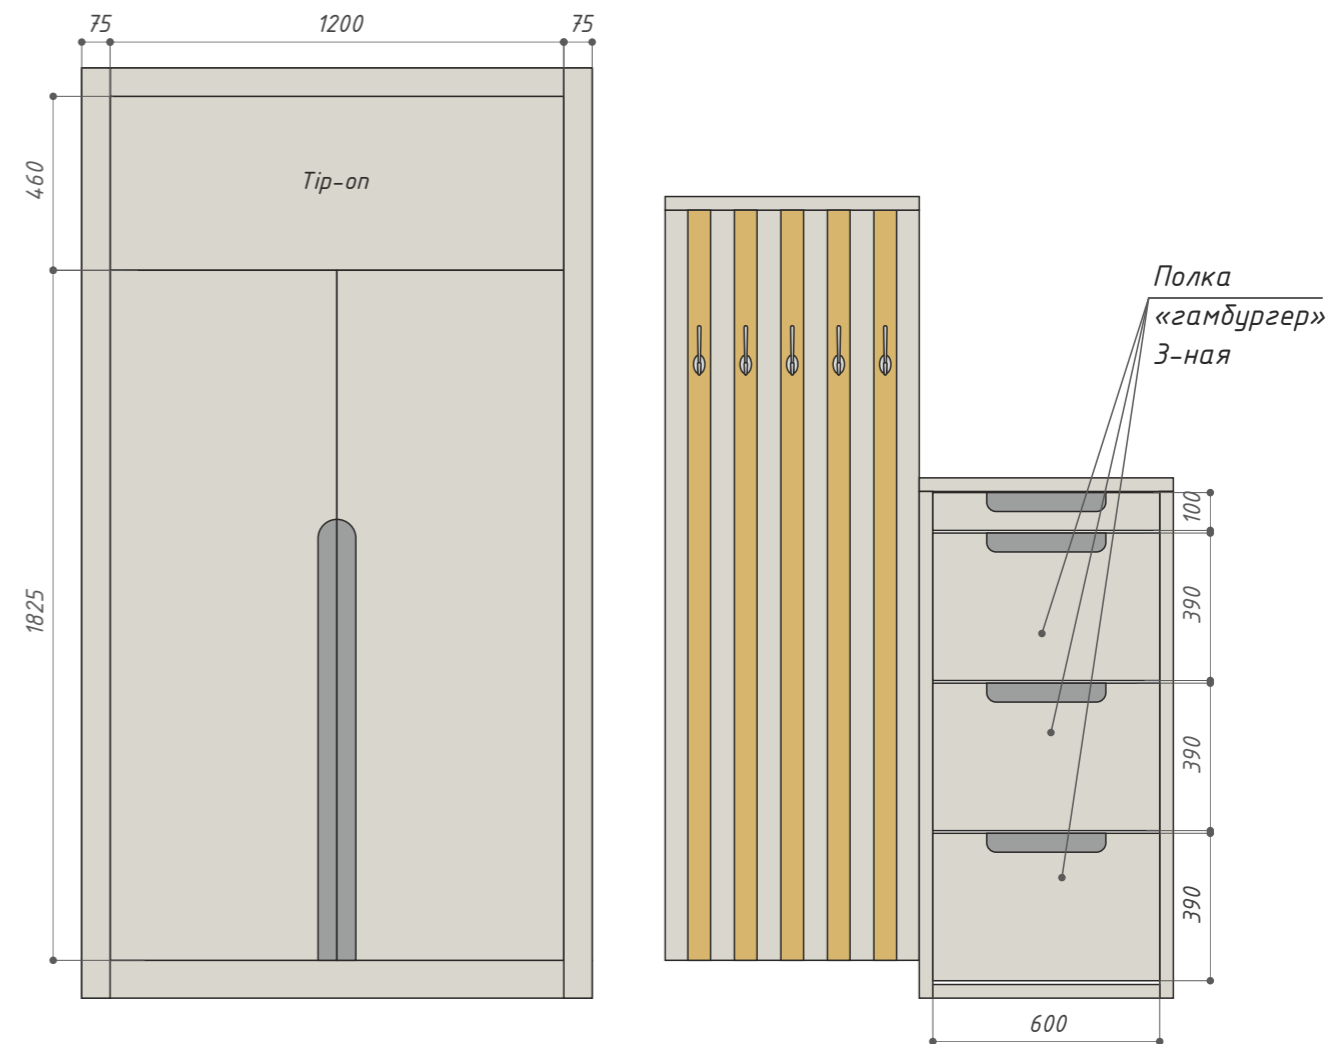

Вариант фасадов №3

Фасад МДФ «под ручку», покраска матовая в два цвета

Мебель по индивидуальным эскизам для дизайн-проекта
квартиры по адресу: _____

Заказчик	Исполнитель	Стадия	Лист	Листов
	30 градусов	РП	10	
5. Прихожая		Дизайн-студия 30 градусов