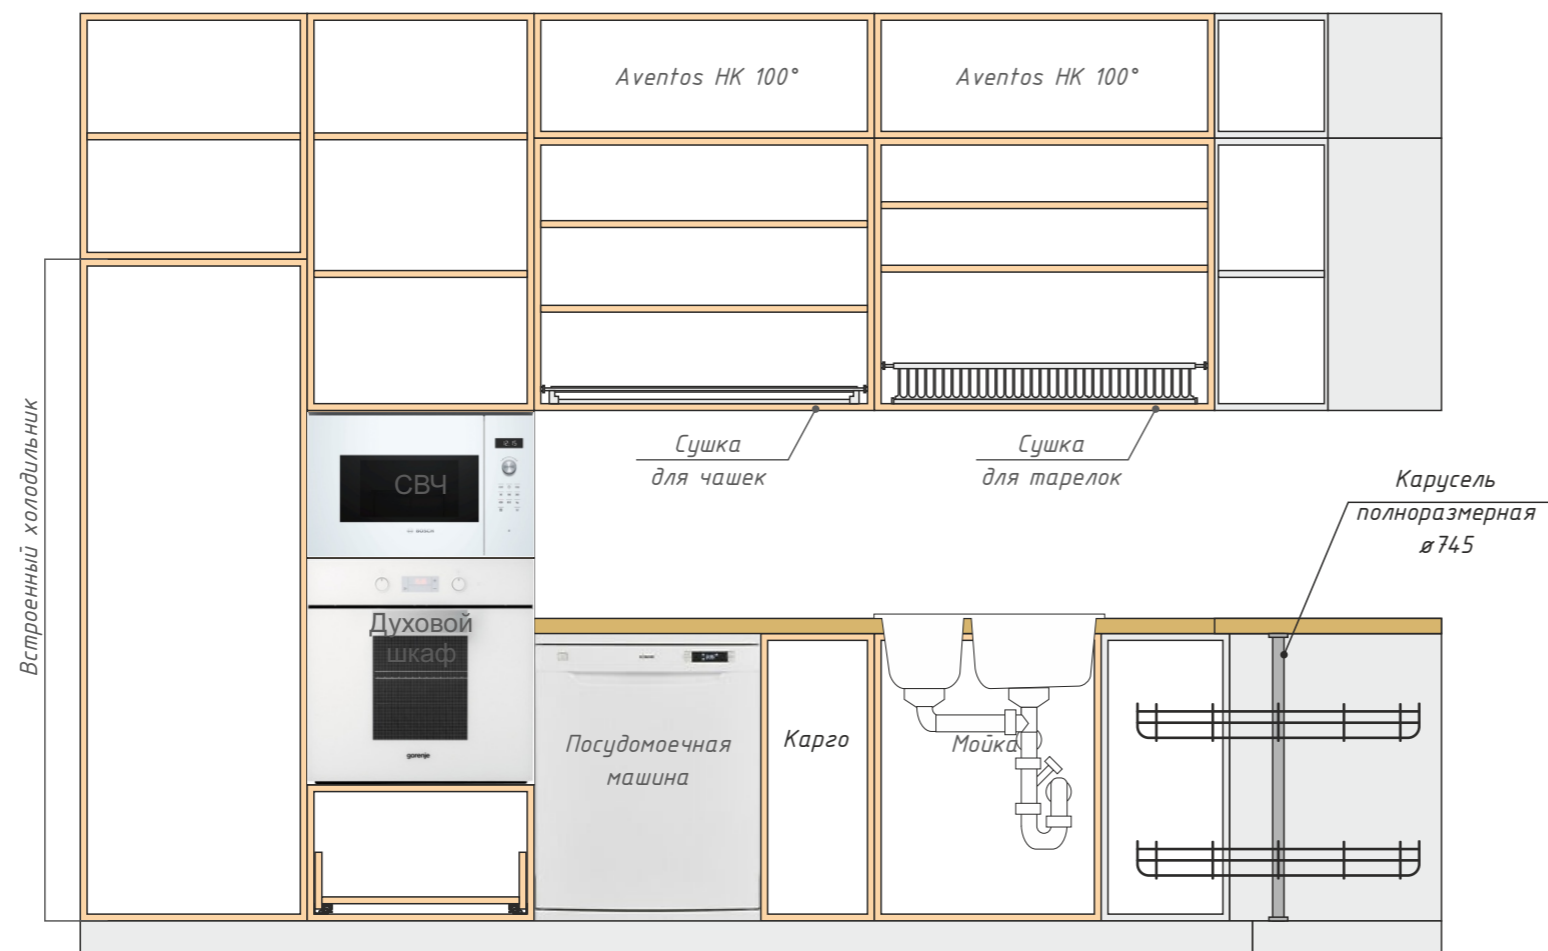

1. Кухня

Дизайн-студия
30 градусов

Корпус: ДСП Egger 18 мм (моноколор)

Фасад: МДФ матовая покраска, Луи, возможно, с патиной (цвет)

Стекло: прозрачное/матовое

Ручки предварительно:

Marella CL 15136.096

Marella CL 24316.01.035

Столешница: кварцит

Подсветка на столешницу в корпусе верхних шкафов
3 контура, выключатели мебельные на корпусе

Световая планка по периметру верхних шкафов

Мебель по индивидуальным эскизам для дизайн-проекта
квартиры по адресу: _____