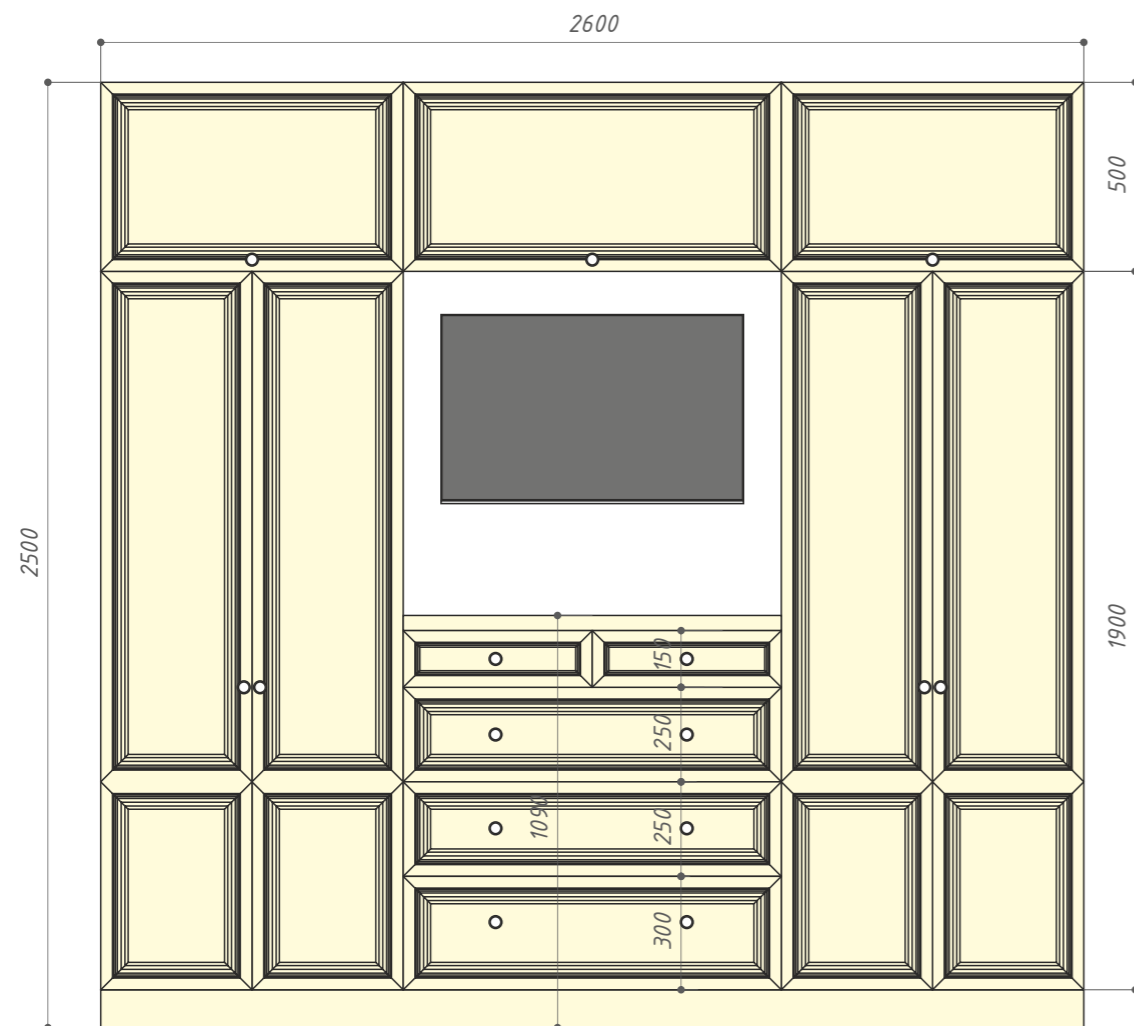

4

Корпус: ДСП Egger 18 мм (моноколор)

Фасад: МДФ матовая покраска, Луи, возможно, с патиной (цвет)

Заполнение: МДФ

Ручки предварительно:
Magella CL 24316.01.035

Мебель по индивидуальным эскизам для дизайн-проекта
квартиры по адресу: _____

Заказчик	Исполнитель	Стадия	Лист	Листов
	30 градусов	РП	8	
4. Спальня		Дизайн-студия 30 градусов