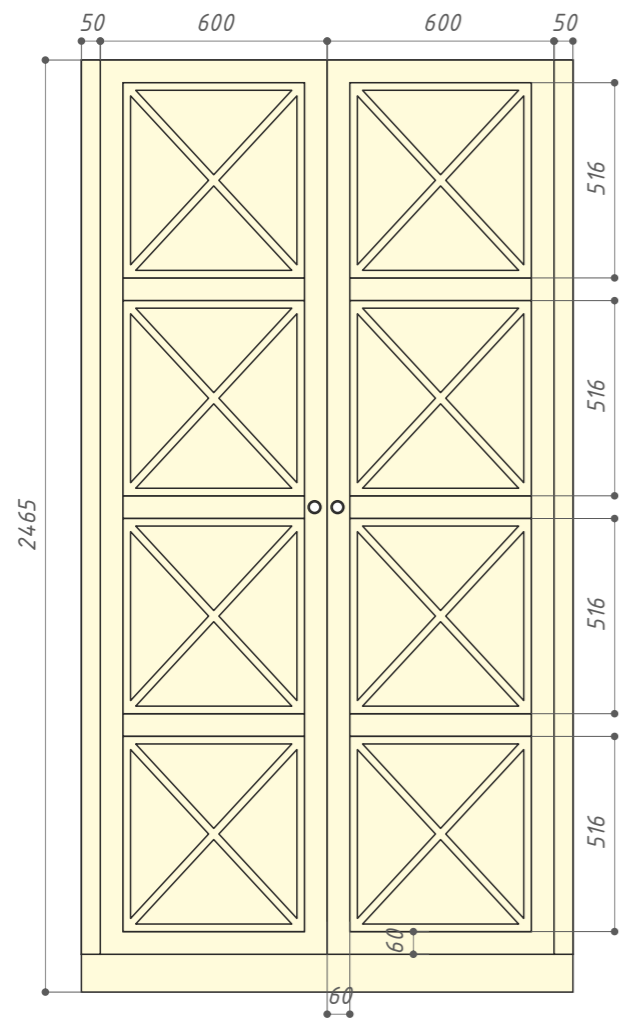

3

Гладильная доска
Балерина стиль 3д

Корпус: ДСП Egger 18 мм (монокорол)

Фасад: МДФ матовая покраска, возможно, с патиной (цвет)

Заполнение: МДФ

Ручки предварительно:
Marella CL 24316.01.035

Мебель по индивидуальным эскизам для дизайн-проекта
квартиры по адресу: _____

Заказчик	Исполнитель	Стадия	Лист	Листов
	30 градусов	РП	7	

3. Балкон

Дизайн-студия
30 градусов