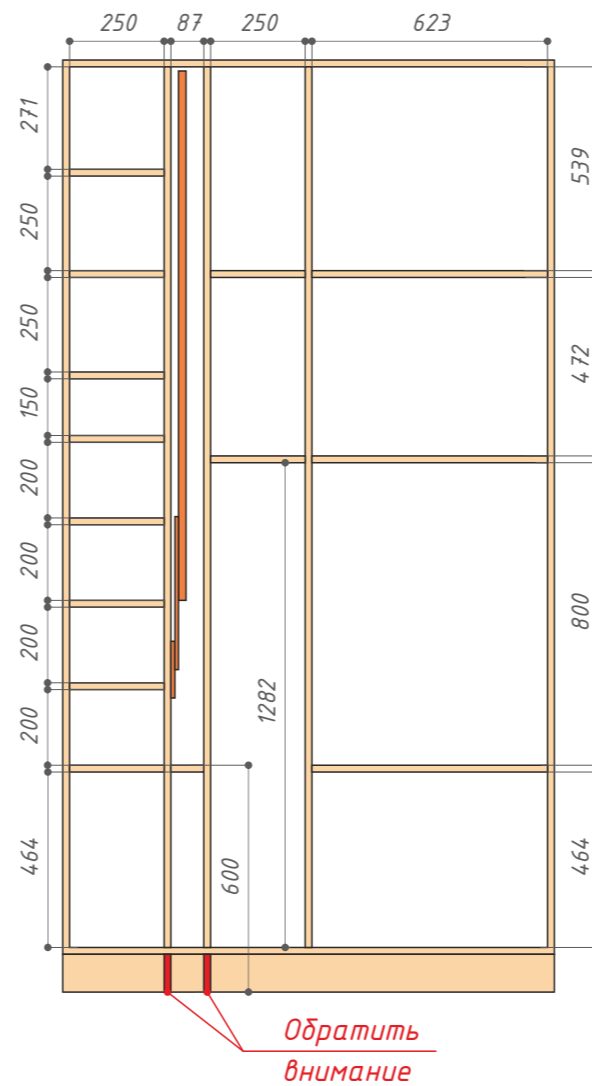

Гладильная доска
Балерина стиль 3д