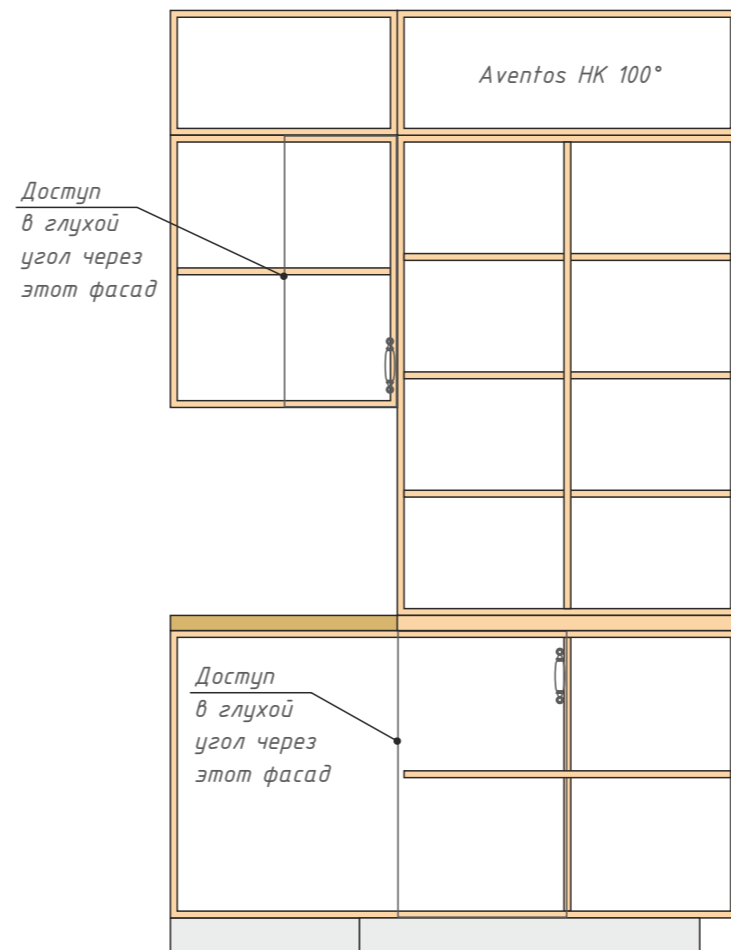

Мебель по индивидуальным эскизам для дизайн-проекта квартиры по адресу: _____

Заказчик	Исполнитель	Стадия	Лист	Листов
	30 градусов	РП	5	
1. Кухня		Дизайн-студия 30 градусов