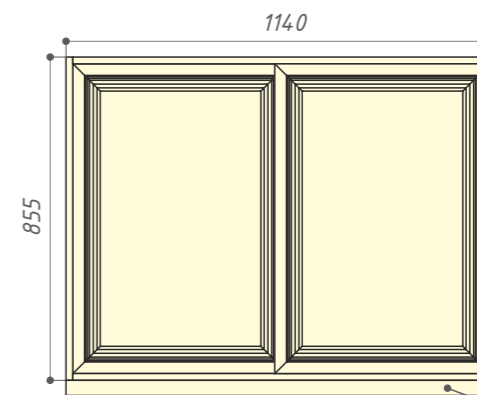

Корпусная часть - столько, сколько необходимо для врезки петли

Умывальник и зеркало

Полка стекло

Полка стекло

Подвесной шкаф

Световой карниз

Внутри 2 полки равномерно распределенные по высоте

Hettich TopLine 110 / TopLine 112