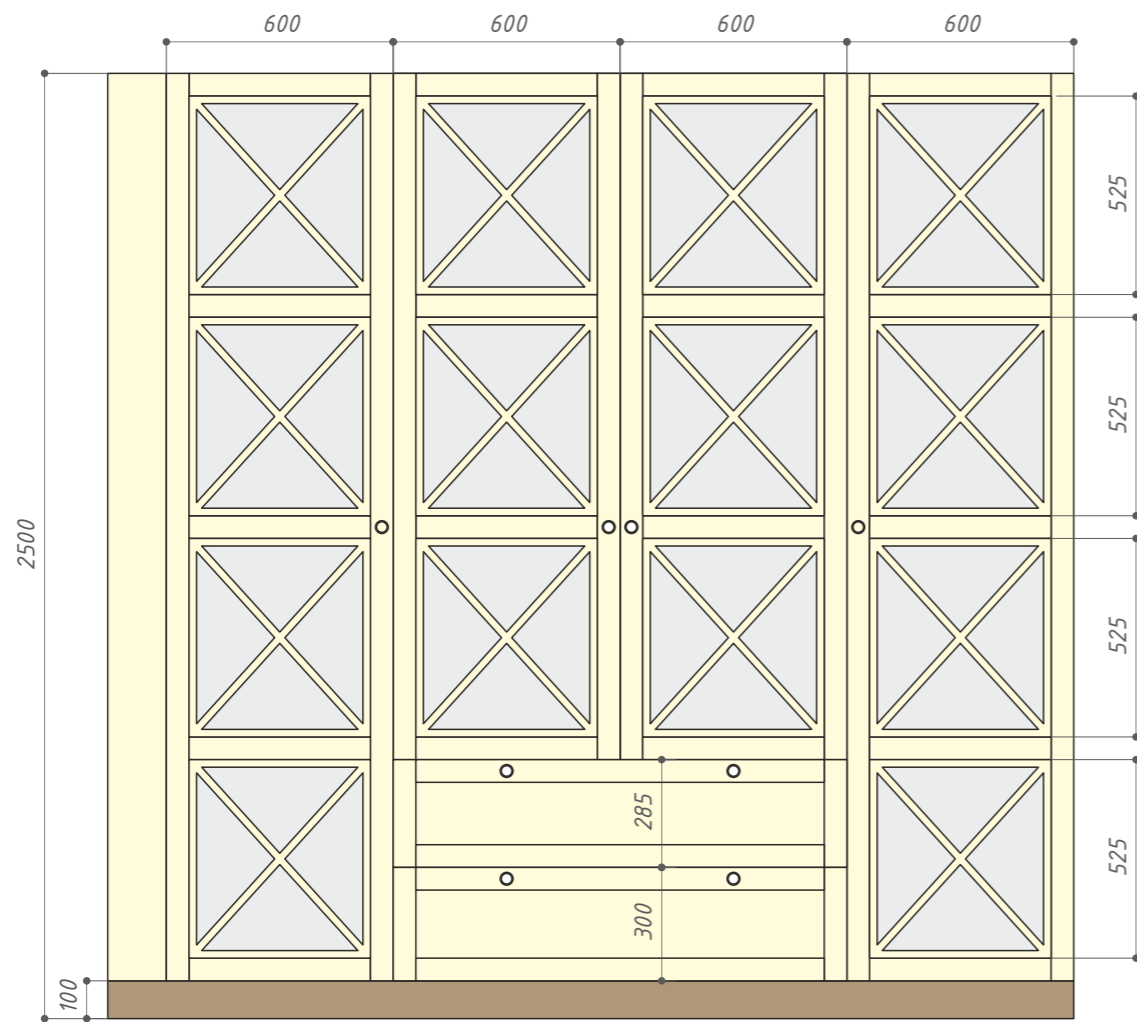

2

Корпус: ДСП Egger 18 мм (монокор)

Фасад: МДФ матовая покраска, возможно, с патиной (цвет)

Заполнение: зеркало

Ручки предварительно: Marella CL 24316.01.035

Мебель по индивидуальным эскизам для дизайн-проекта квартиры по адресу: _____

Заказчик	Исполнитель	Стадия	Лист	Листов
	30 градусов	РП	6	
2. Гостиная		Дизайн-студия 30 градусов