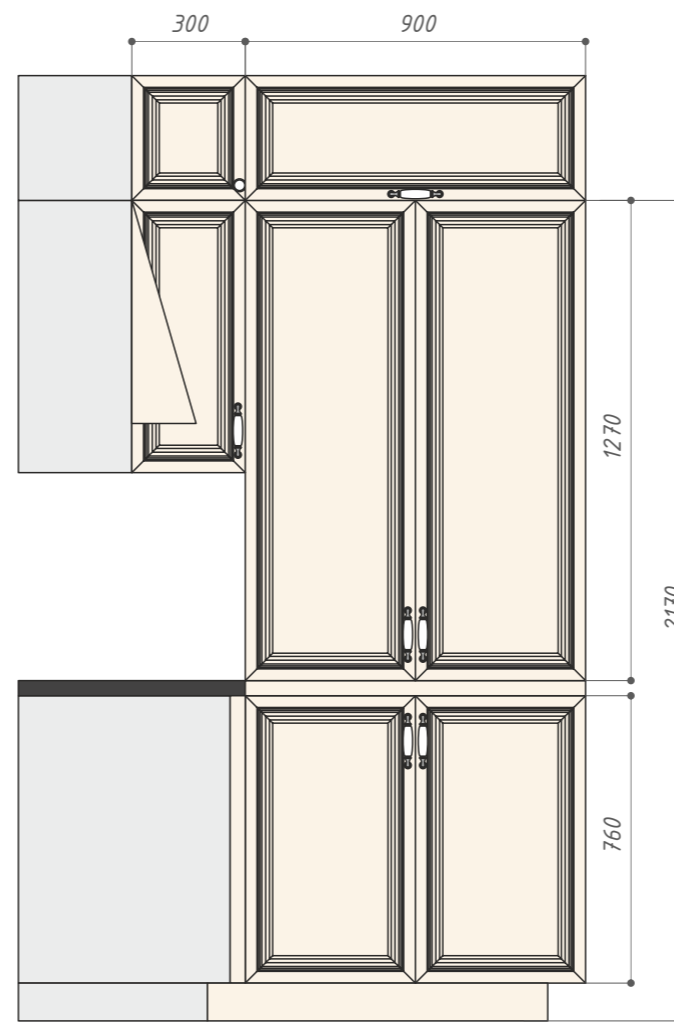

Мебель по индивидуальным эскизам для дизайн-проекта квартиры по адресу: _____

Заказчик	Исполнитель	Стадия	Лист	Листов
	30 градусов	РП	5	
1. Кухня		Дизайн-студия 30 градусов