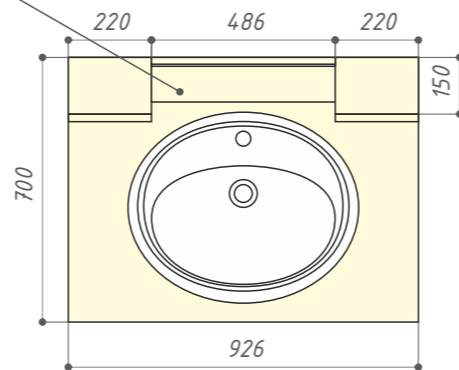

Корпусная часть - столько, сколько необходимо для врезки петли

Умывальник и зеркало

Полка стекло

Полка стекло

Подвесной шкаф

Световой карниз

Внутри 2 полки равномерно распределенные по высоте

Hettich TopLine 110 / TopLine 112