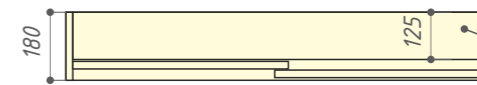

Корпусная часть - столько, сколько необходимо для врезки петли

Умывальник и зеркало

Полка стекло

Полка стекло

Подвесной шкаф

Световой карниз

Внутри 2 полки равномерно распределенные по высоте

Hettich TopLine 110 / TopLine 112