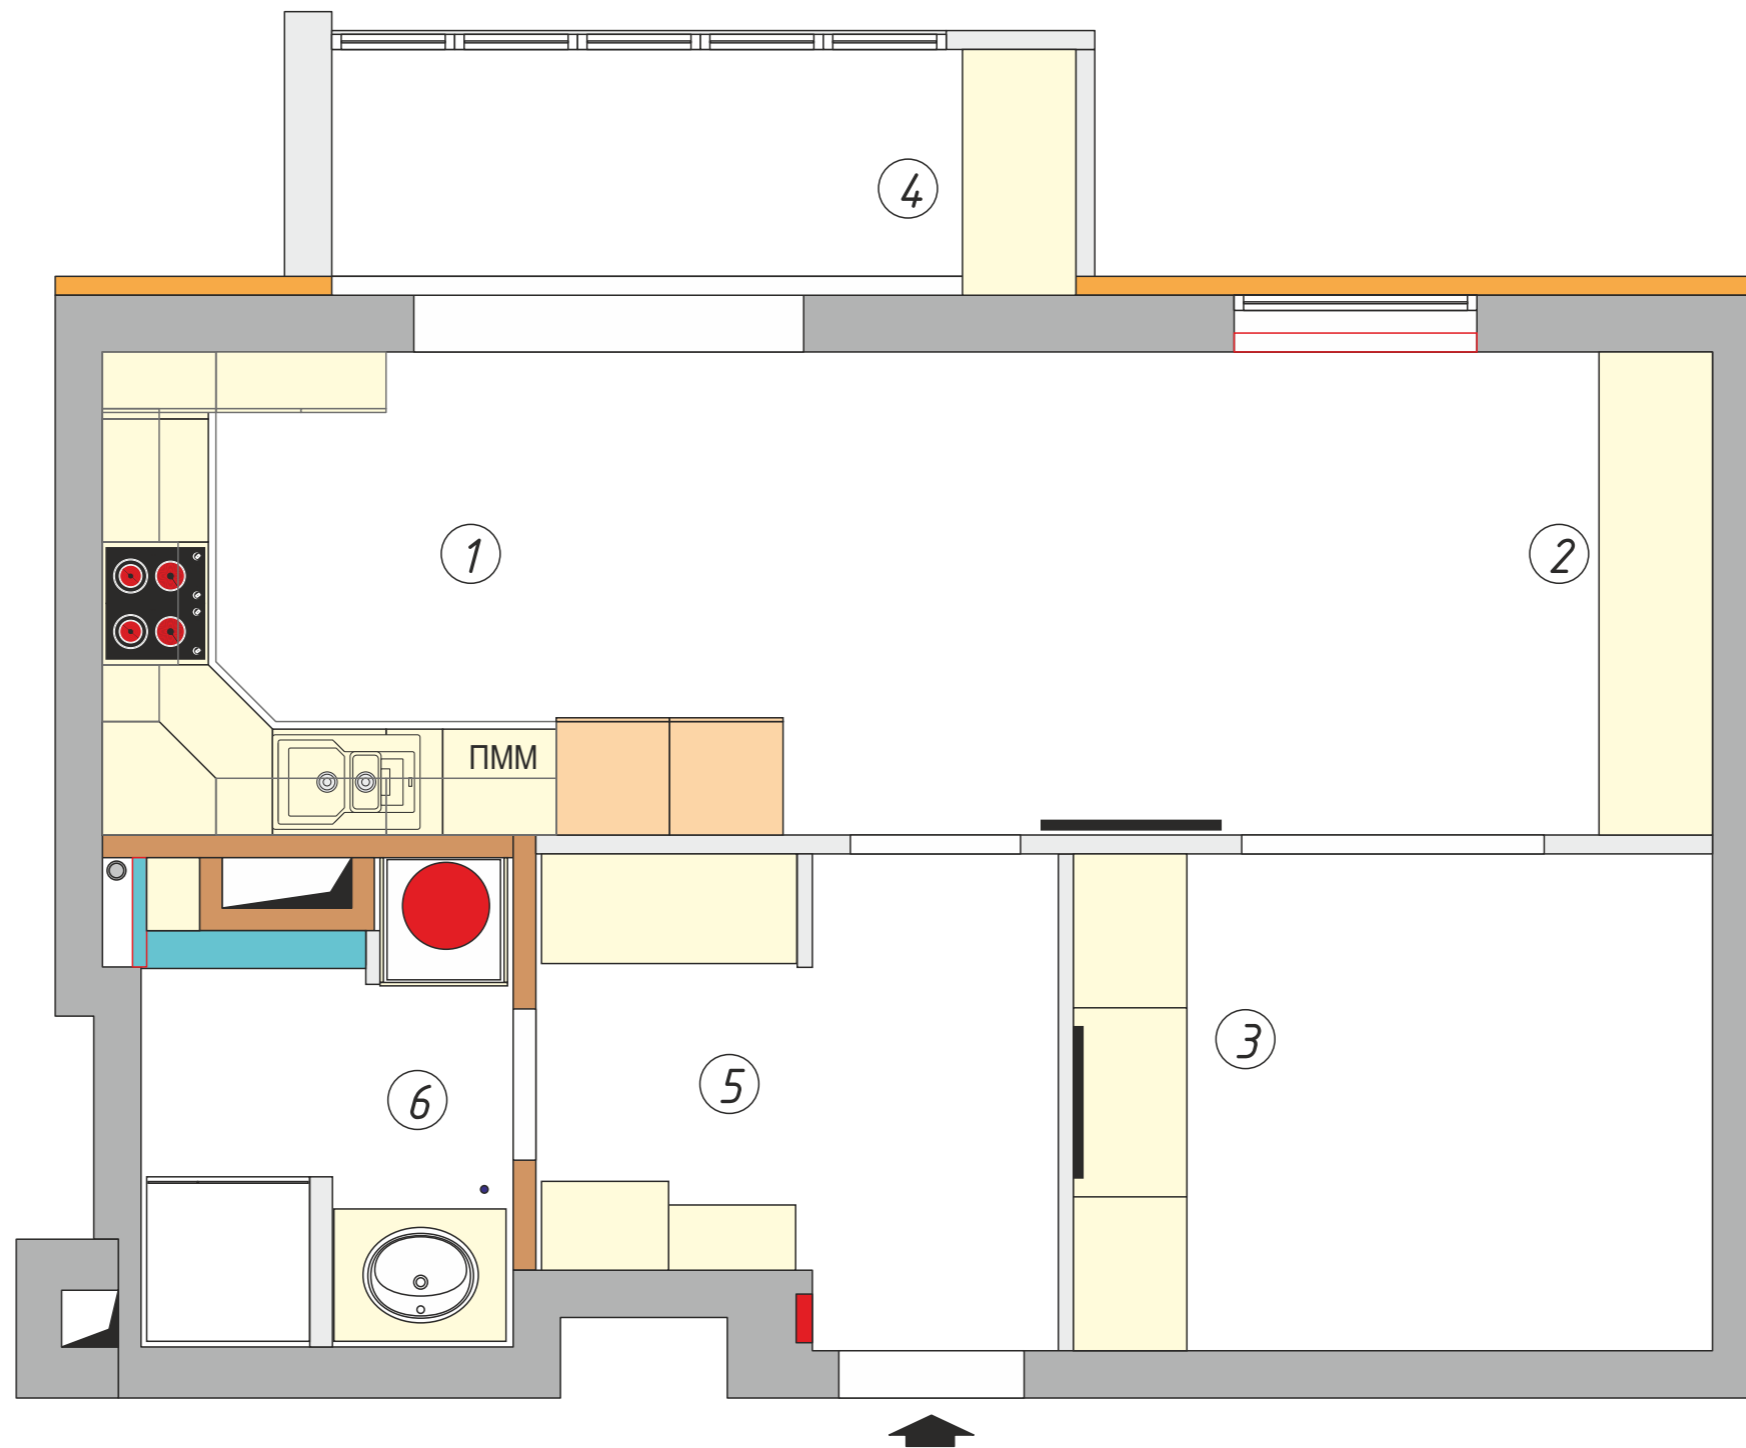

Студия «30 градусов»

Мебель по индивидуальным эскизам
к дизайн-проекту однокомнатной квартиры,
расположенной по адресу

Заказчик: _____
Исполнитель: Дизайн-студия
«30 градусов»

Киев - 2020

Мебель по индивидуальным эскизам для дизайн-проекта
квартиры по адресу: _____

1. Кухня

Дизайн-студия
30 градусов

Корпус: ДСП Egger 18 мм (моноколор)

Фасад: МДФ матовая покраска, Луи, возможно, с патиной (цвет)

Стекло: прозрачное/матовое

Ручки предварительно:

Marella CL 15136.096

Marella CL 24316.01.035