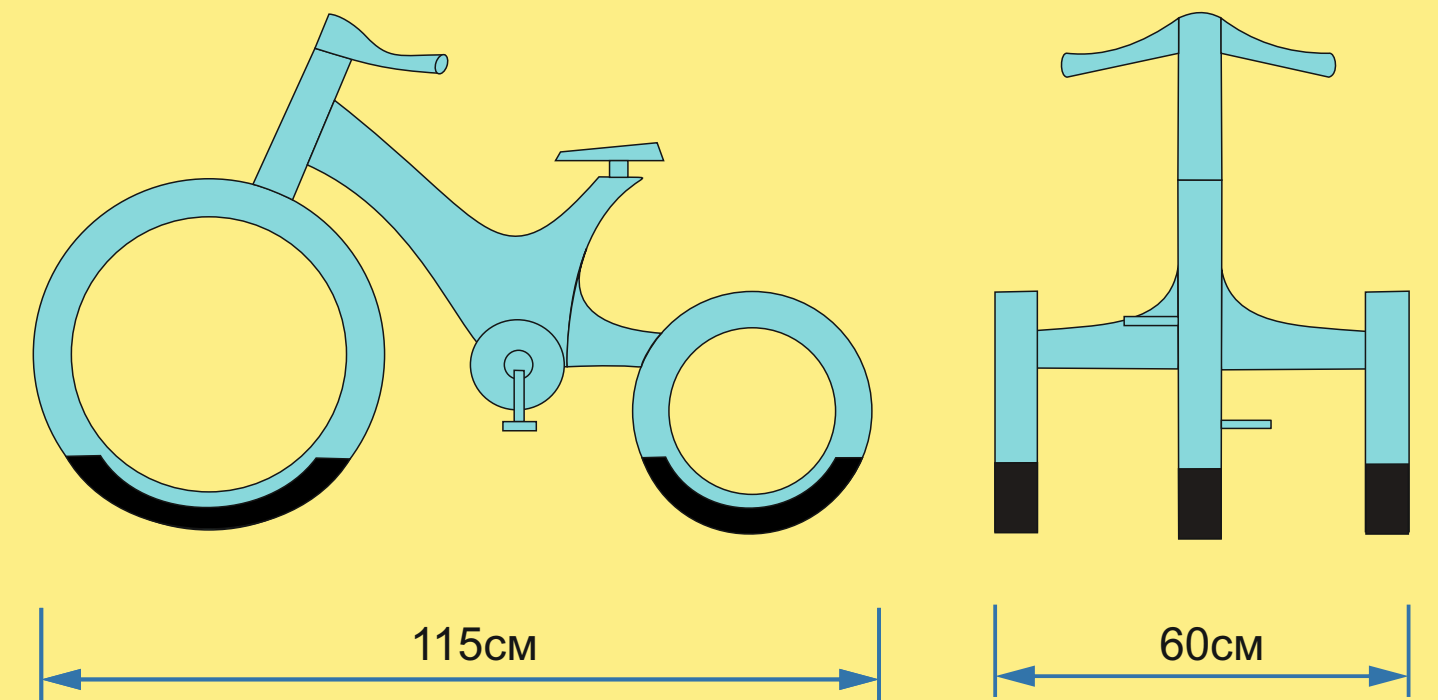

# Проект на тему дитячого транспорту. Сучасний велосипед «Modern cloud»

## Експлікація :

Сучасний велосипед «Modern cloud» призначений для дітей дошкільного віку , вагою до 20 кг. Вона має як механічний принцип роботи так і алектричний , а саме електродвигун , що приводить в рух велосипед без зусиль дитини. Система навігації дозволяє батькам слідкувати за місцезнаходженням дитини. Особливими перевагами є легкість велосипеда , підсвітка коліс , безпеність , адже всі деталі сховані в пластиковій верхній конструкції . А також , є зручна корзинка між задніми колесами , що слугує для перевезиння іграшок.