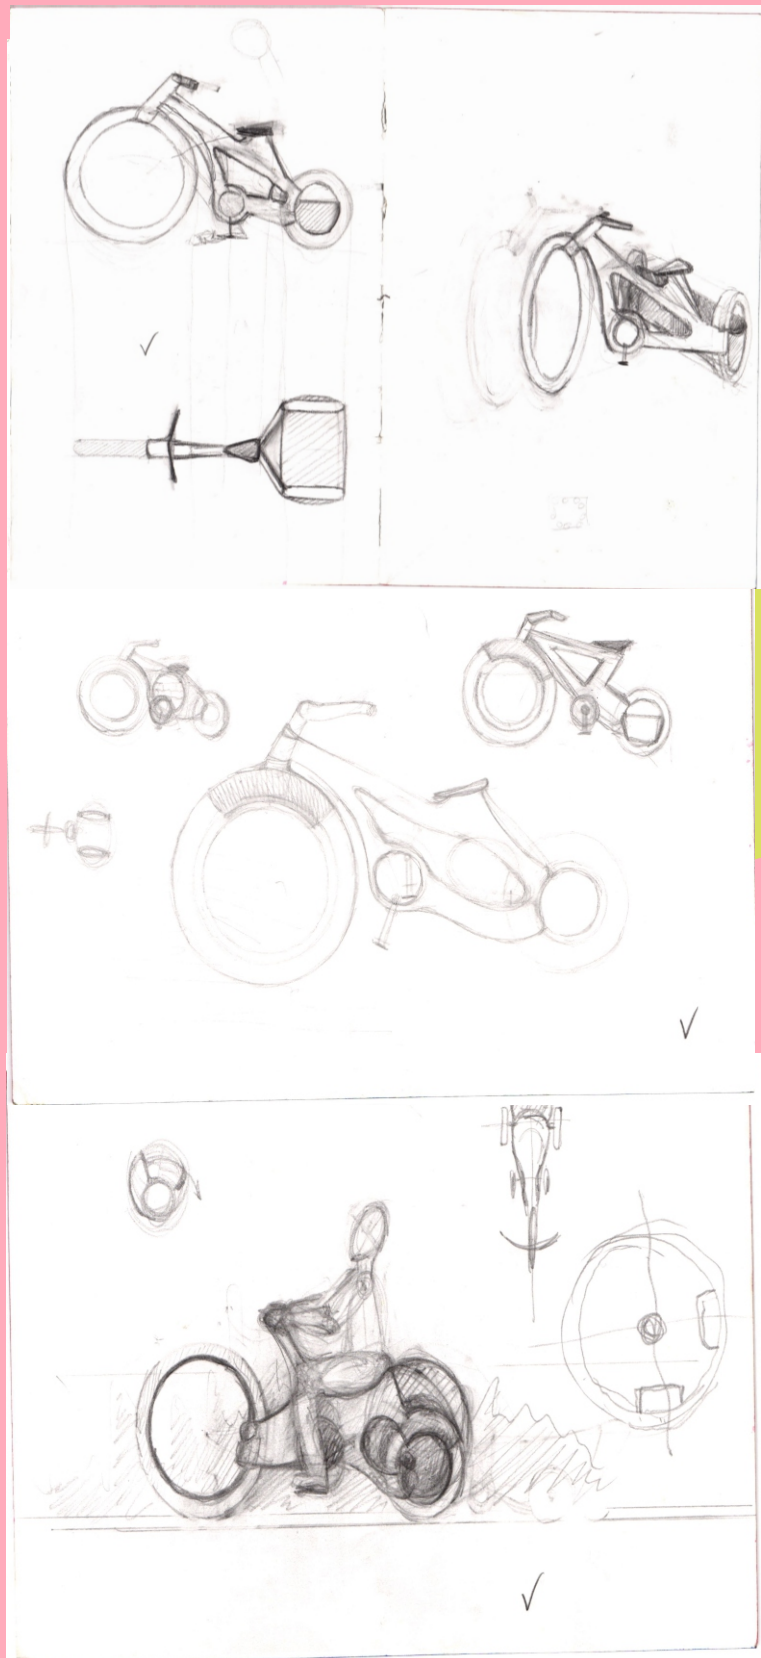

# Проект на тему дитячого транспорту. Сучасний велосипед «Modern cloud»

## Експлікація :

Сучасний велосипед «Modern cloud» призначений для дітей дошкільного віку , вагою до 20 кг. Вона має як механічний принцип роботи так і алектричний , а саме електродвигун , що приводить в рух велосипед без зусиль дитини. Система навігації дозволяє батькам слідкувати за місцезнаходженням дитини. Особливими перевагами є легкість велосипеда , підсвітка коліс , безпеність , адже всі деталі сховані в пластиковій верхній конструкції . А також , є зручна корзинка між задніми колесами , що слугує для перевезиння іграшок.

## Ескізи