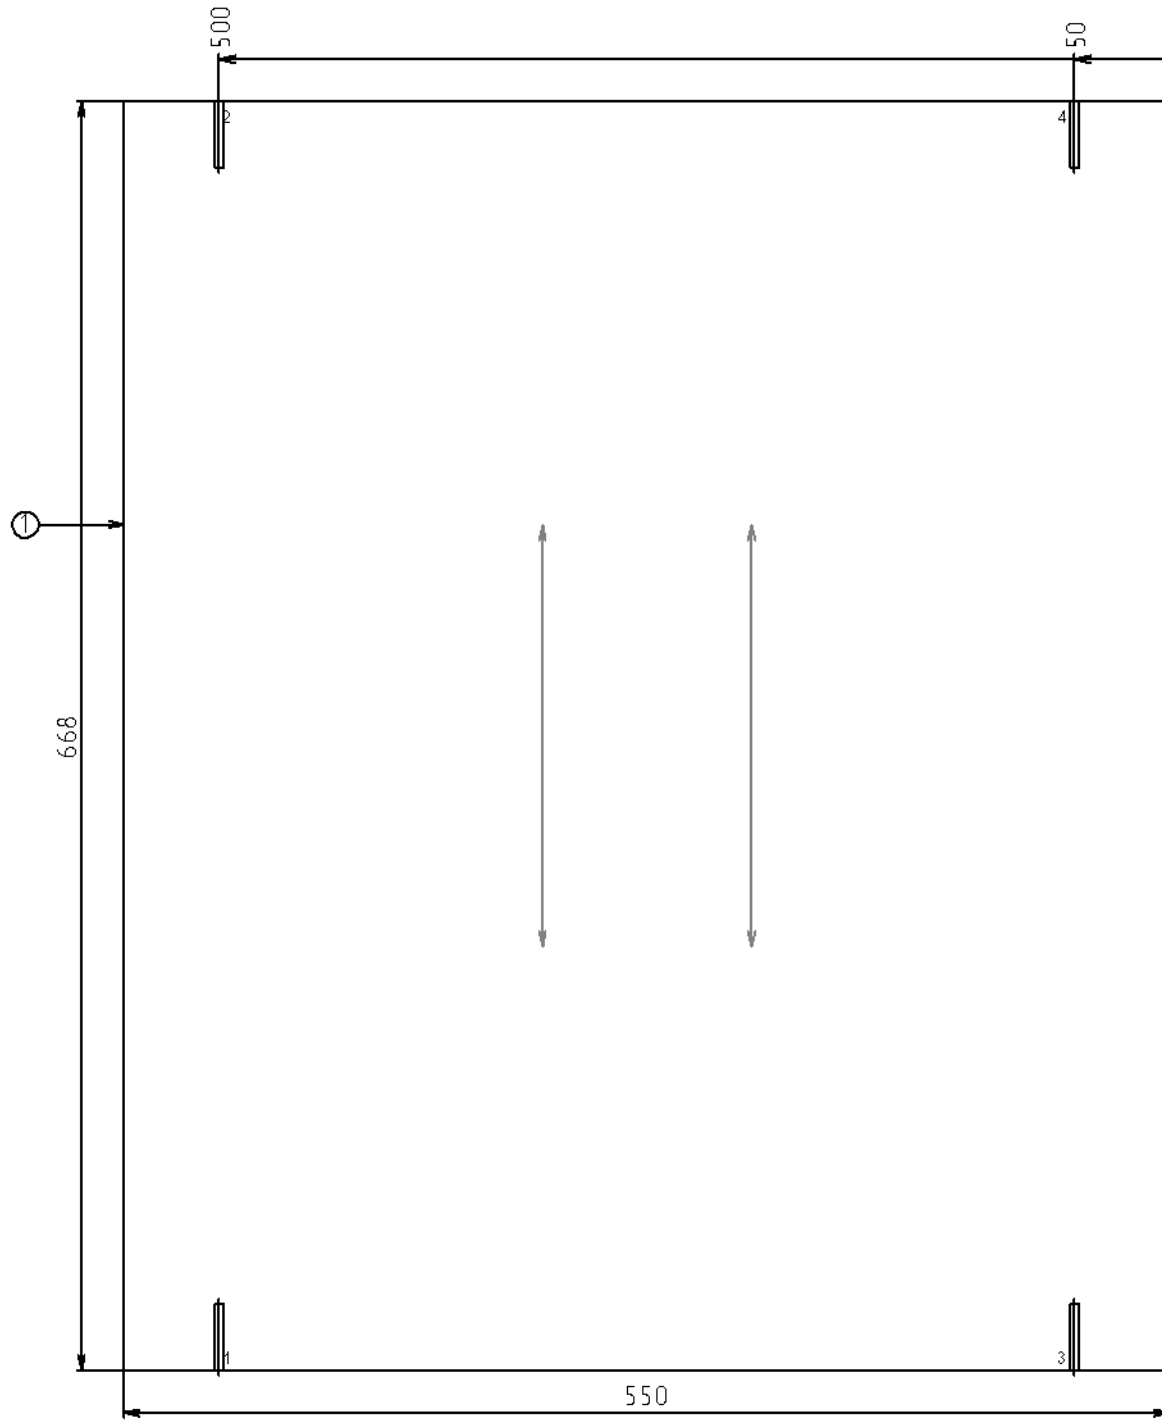

Спецификация на панели

Поз	Обозн.	Наименование	Кол-во	Габарит		Кромка(L1)	Кромка(L2)	Кромка(W1)	Кромка(W2)	Паз
				Длина	Ширина					
1	001	стойка 1	1	2512	550	Антрацит 0,5	Смоли чертеж	Смоли чертеж	Антрацит 0,5	
2	002	стойка 1	1	2512	550	Антрацит 0,5	Смоли чертеж	Смоли чертеж	Антрацит 0,5	
3	003	крышка 1	1	668	594	Антрацит 0,5				Срез
4	004	Дно 1	2	668	550	Антрацит 0,5				
5	005	цоколь 1	1	80	668					Антрацит 0,5
6	006	двп	1	2228	696					

№	Ø	H	X	Y	Z	Тип
4 шт Ø5x35 Конфи						
1	5	35	500	0	8	торц.
2	5	35	500	668	8	торц.
3	5	35	50	0	8	торц.
4	5	35	50	668	8	торц.

№	Наименование облиц.	Обозн.	Толщ.	Дли	Шир
1	Кромка ПВХ Антрацит 0,5/22	Кромка	0,5	Дл	

_004	
Дно 1	
-	
ДСП Антрацит	
Количество в изделии, шт.	3
Изготовить, шт.	3
Разработал	Заринов