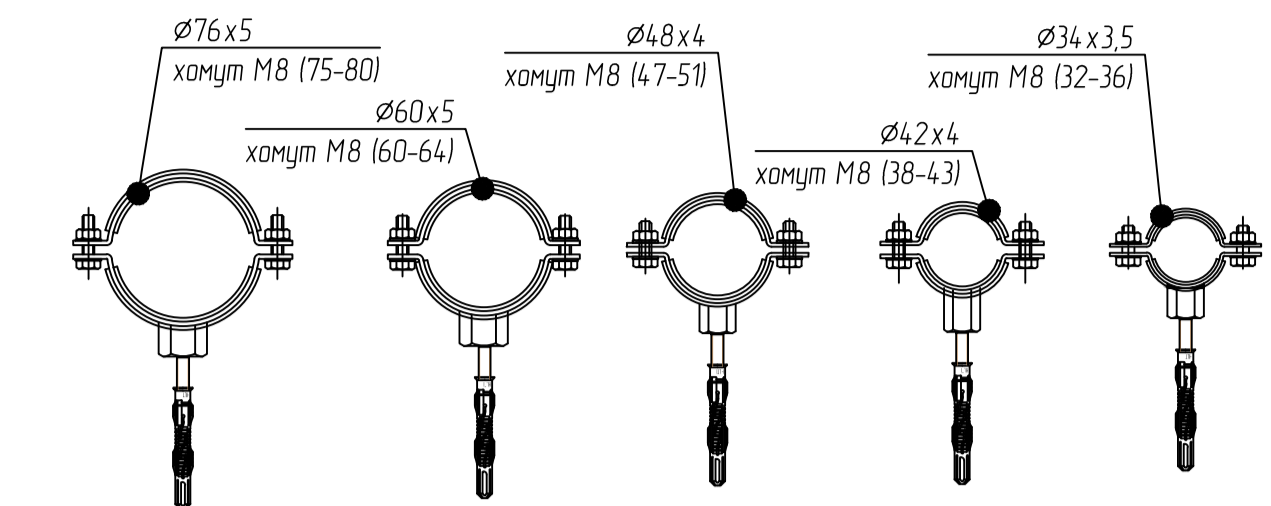

ХОМУТЫ тип 3020
шпилька-шуруп М8
дюбель Ø12 L=80мм

Патрубок 150 мм ГТНР
насадка ГТНР R-360-134
(диафрагма Ø13,0 мм)

THIS DOCUMENT IS TECHNICAL PROPERTY AND CANNOT BE USED BY OTHERS FOR ANY PURPOSES WITHOUT WRITTEN CONSENT