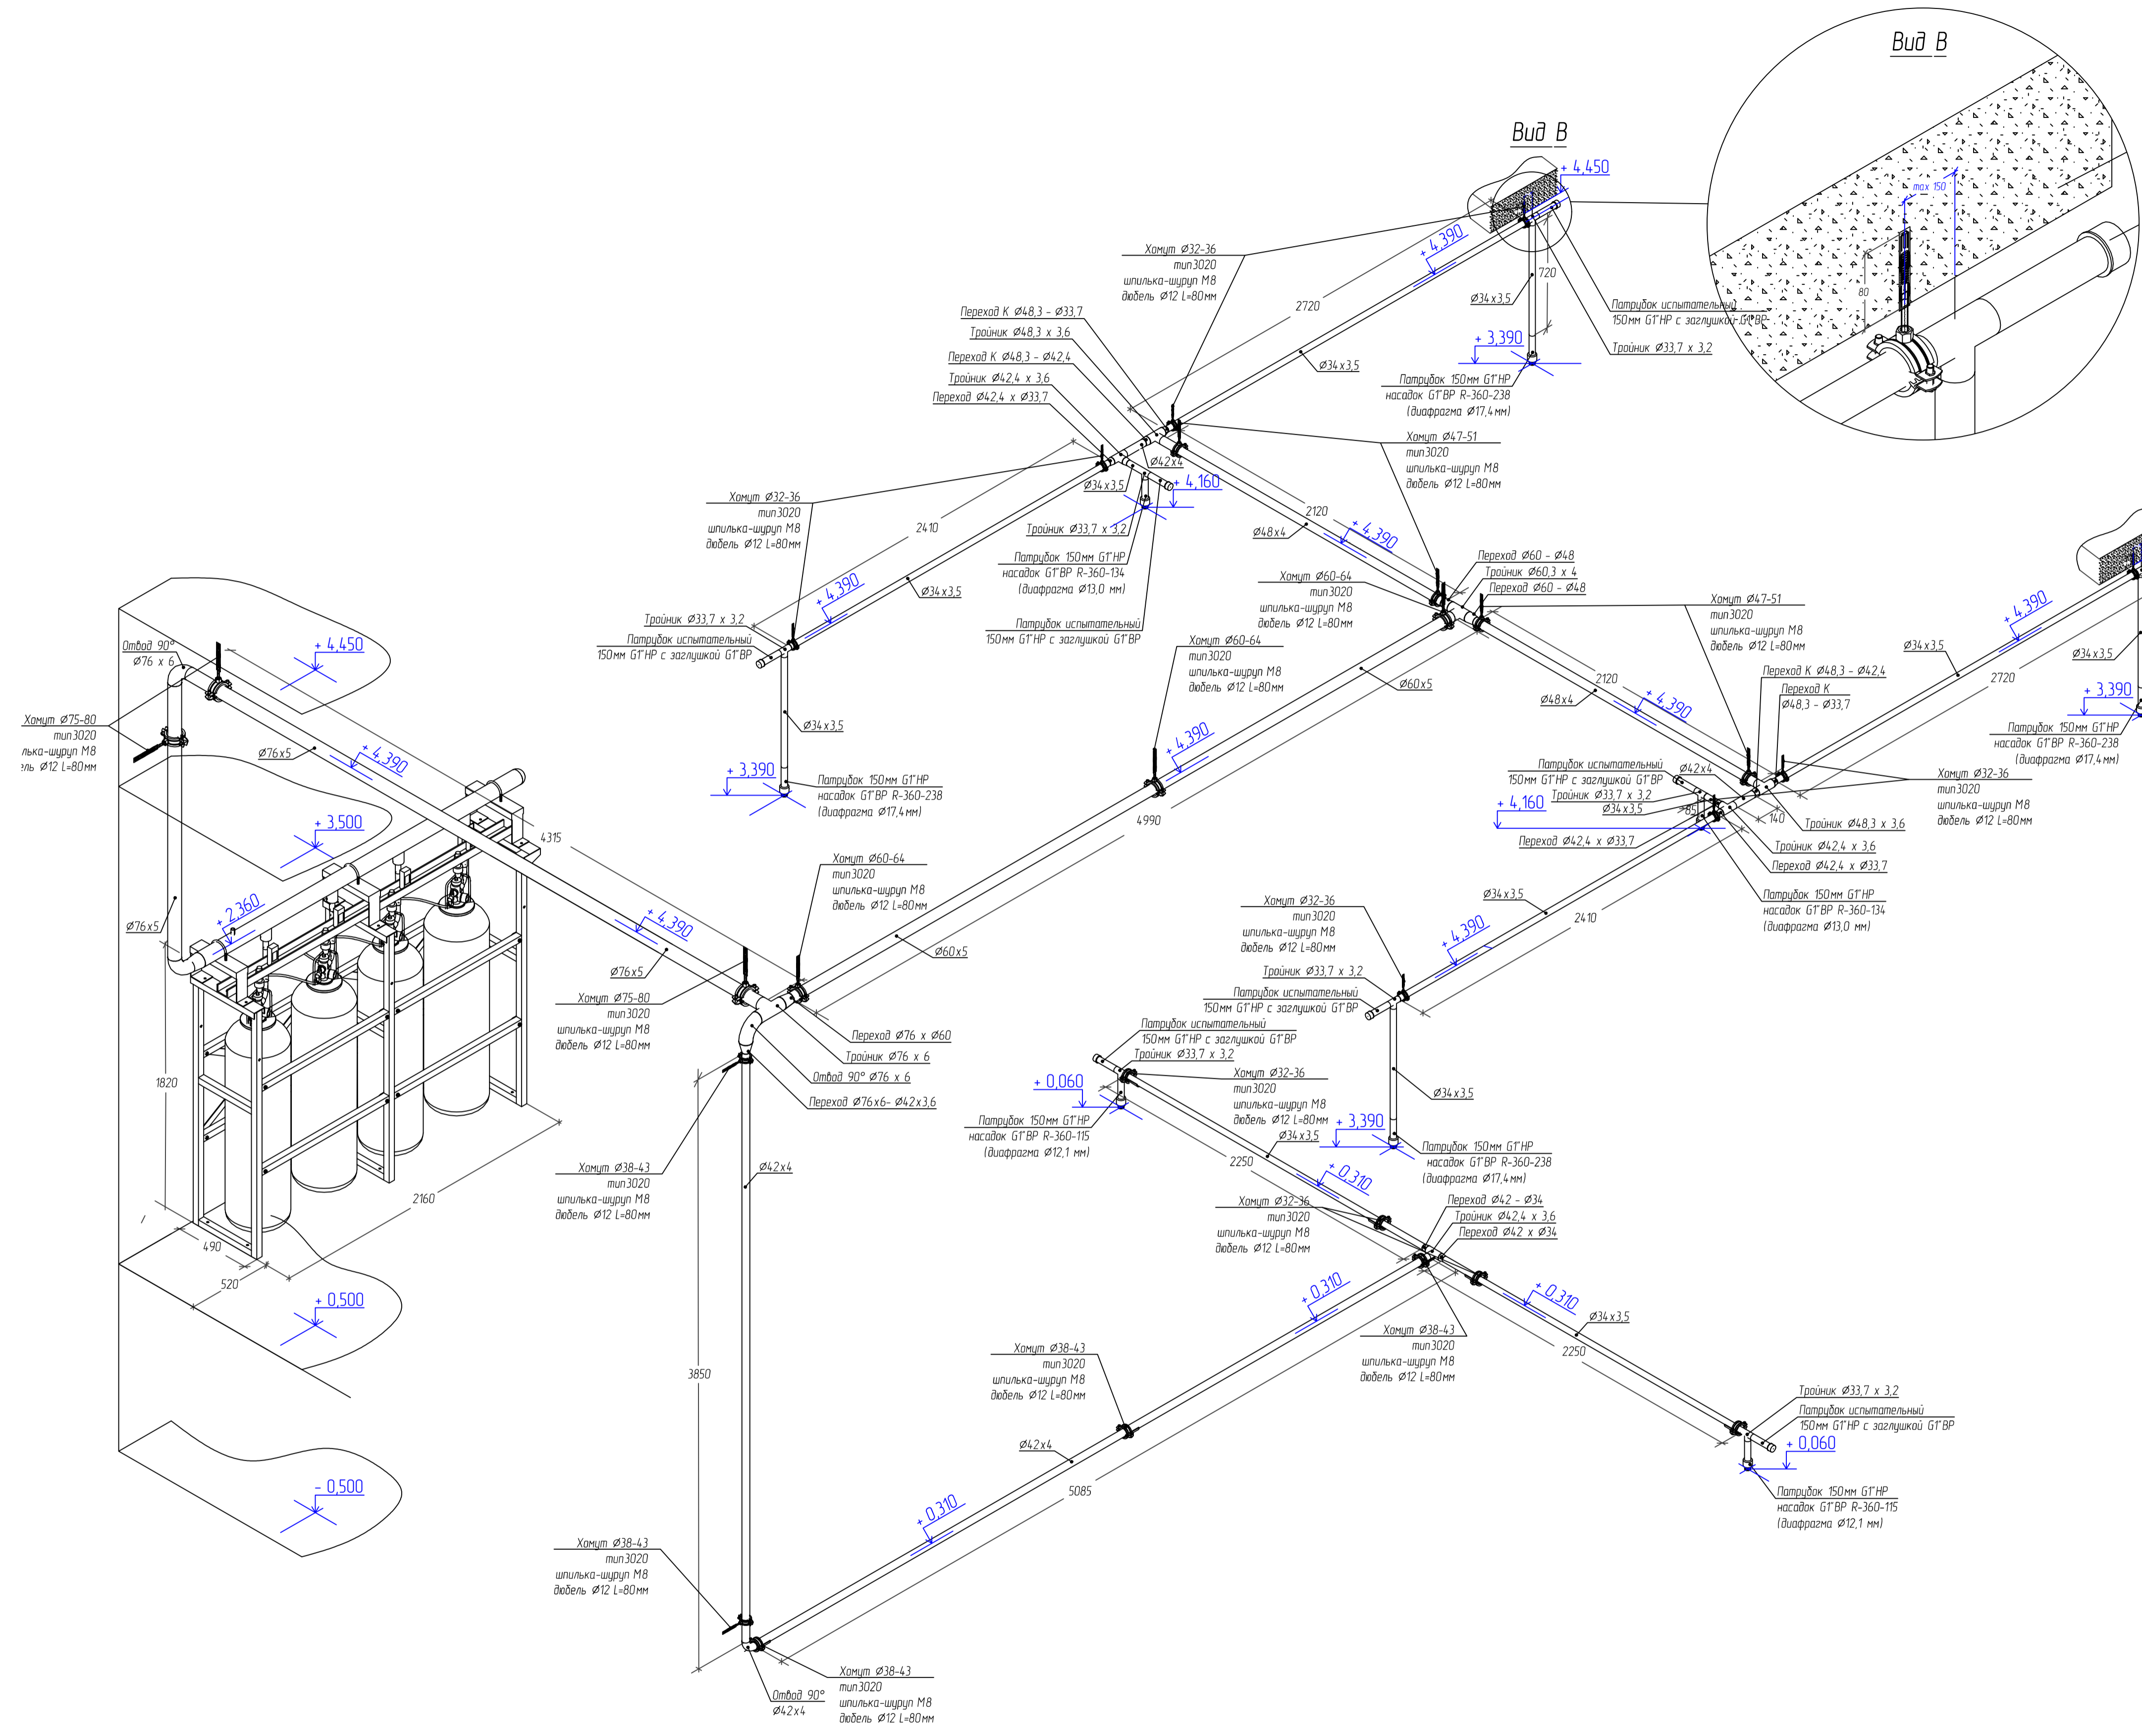

ХОМУТЫ тип 3020
шпилька-шуруп М8
дюбель Ø12 L=80мм

Патрубок 150 мм ГТНР
насадка ГТНР R-360-134
(диафрагма Ø13,0 мм)

THIS DOCUMENT IS TECHNICAL PROPERTY AND CANNOT BE USED BY OTHERS FOR ANY PURPOSES WITHOUT WRITTEN CONSENT