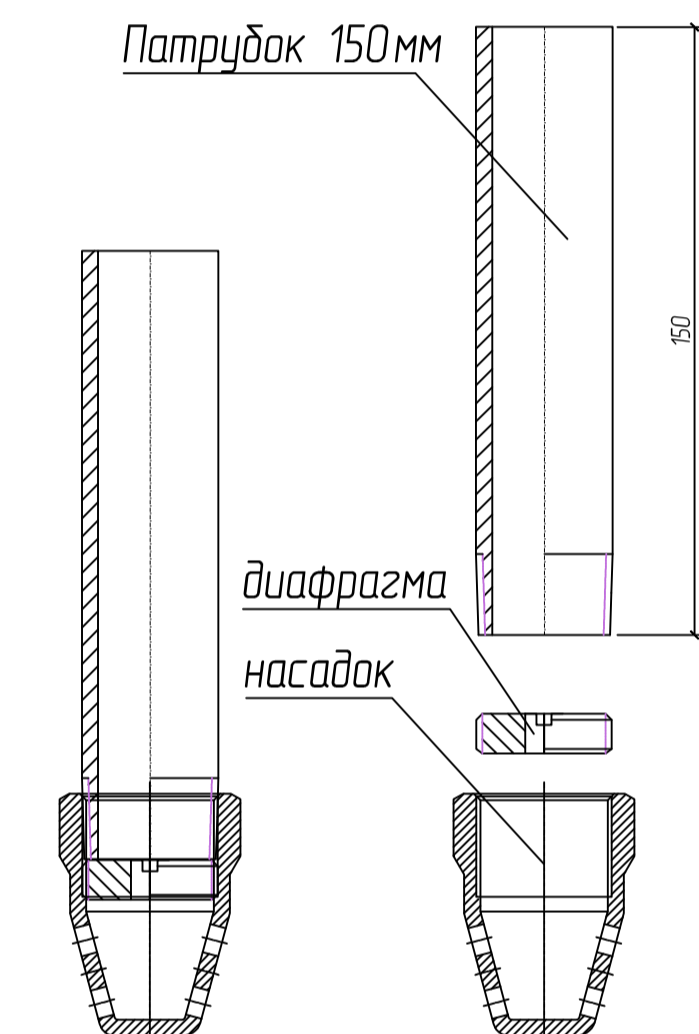

ХОМУТЫ тип 3020
шпилька-шуруп М8
дюбель Ø12 L=80мм

Патрубок 150 мм ГТНР
насадка ГТНР R-360-134
(диафрагма Ø13,0 мм)

THIS DOCUMENT IS TECHNICAL PROPERTY AND CANNOT BE USED BY OTHERS FOR ANY PURPOSES WITHOUT WRITTEN CONSENT