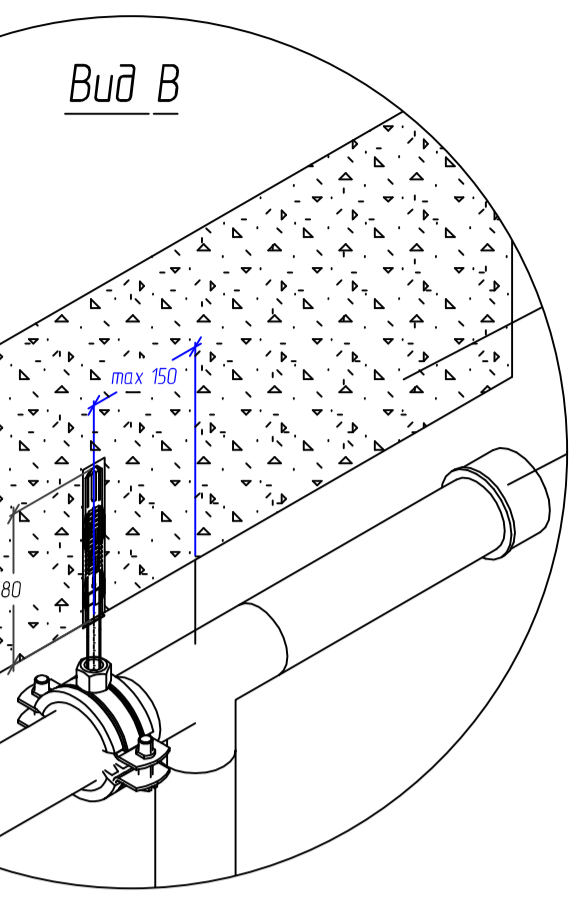

ХОМУТЫ тип 3020
шпилька-шуруп М8
дюбель Ø12 L=80мм

Патрубок 150 мм ГТНР
насадка ГТНР R-360-134
(диафрагма Ø13,0 мм)

THIS DOCUMENT IS TECHNICAL PROPERTY AND CANNOT BE USED BY OTHERS FOR ANY PURPOSES WITHOUT WRITTEN CONSENT