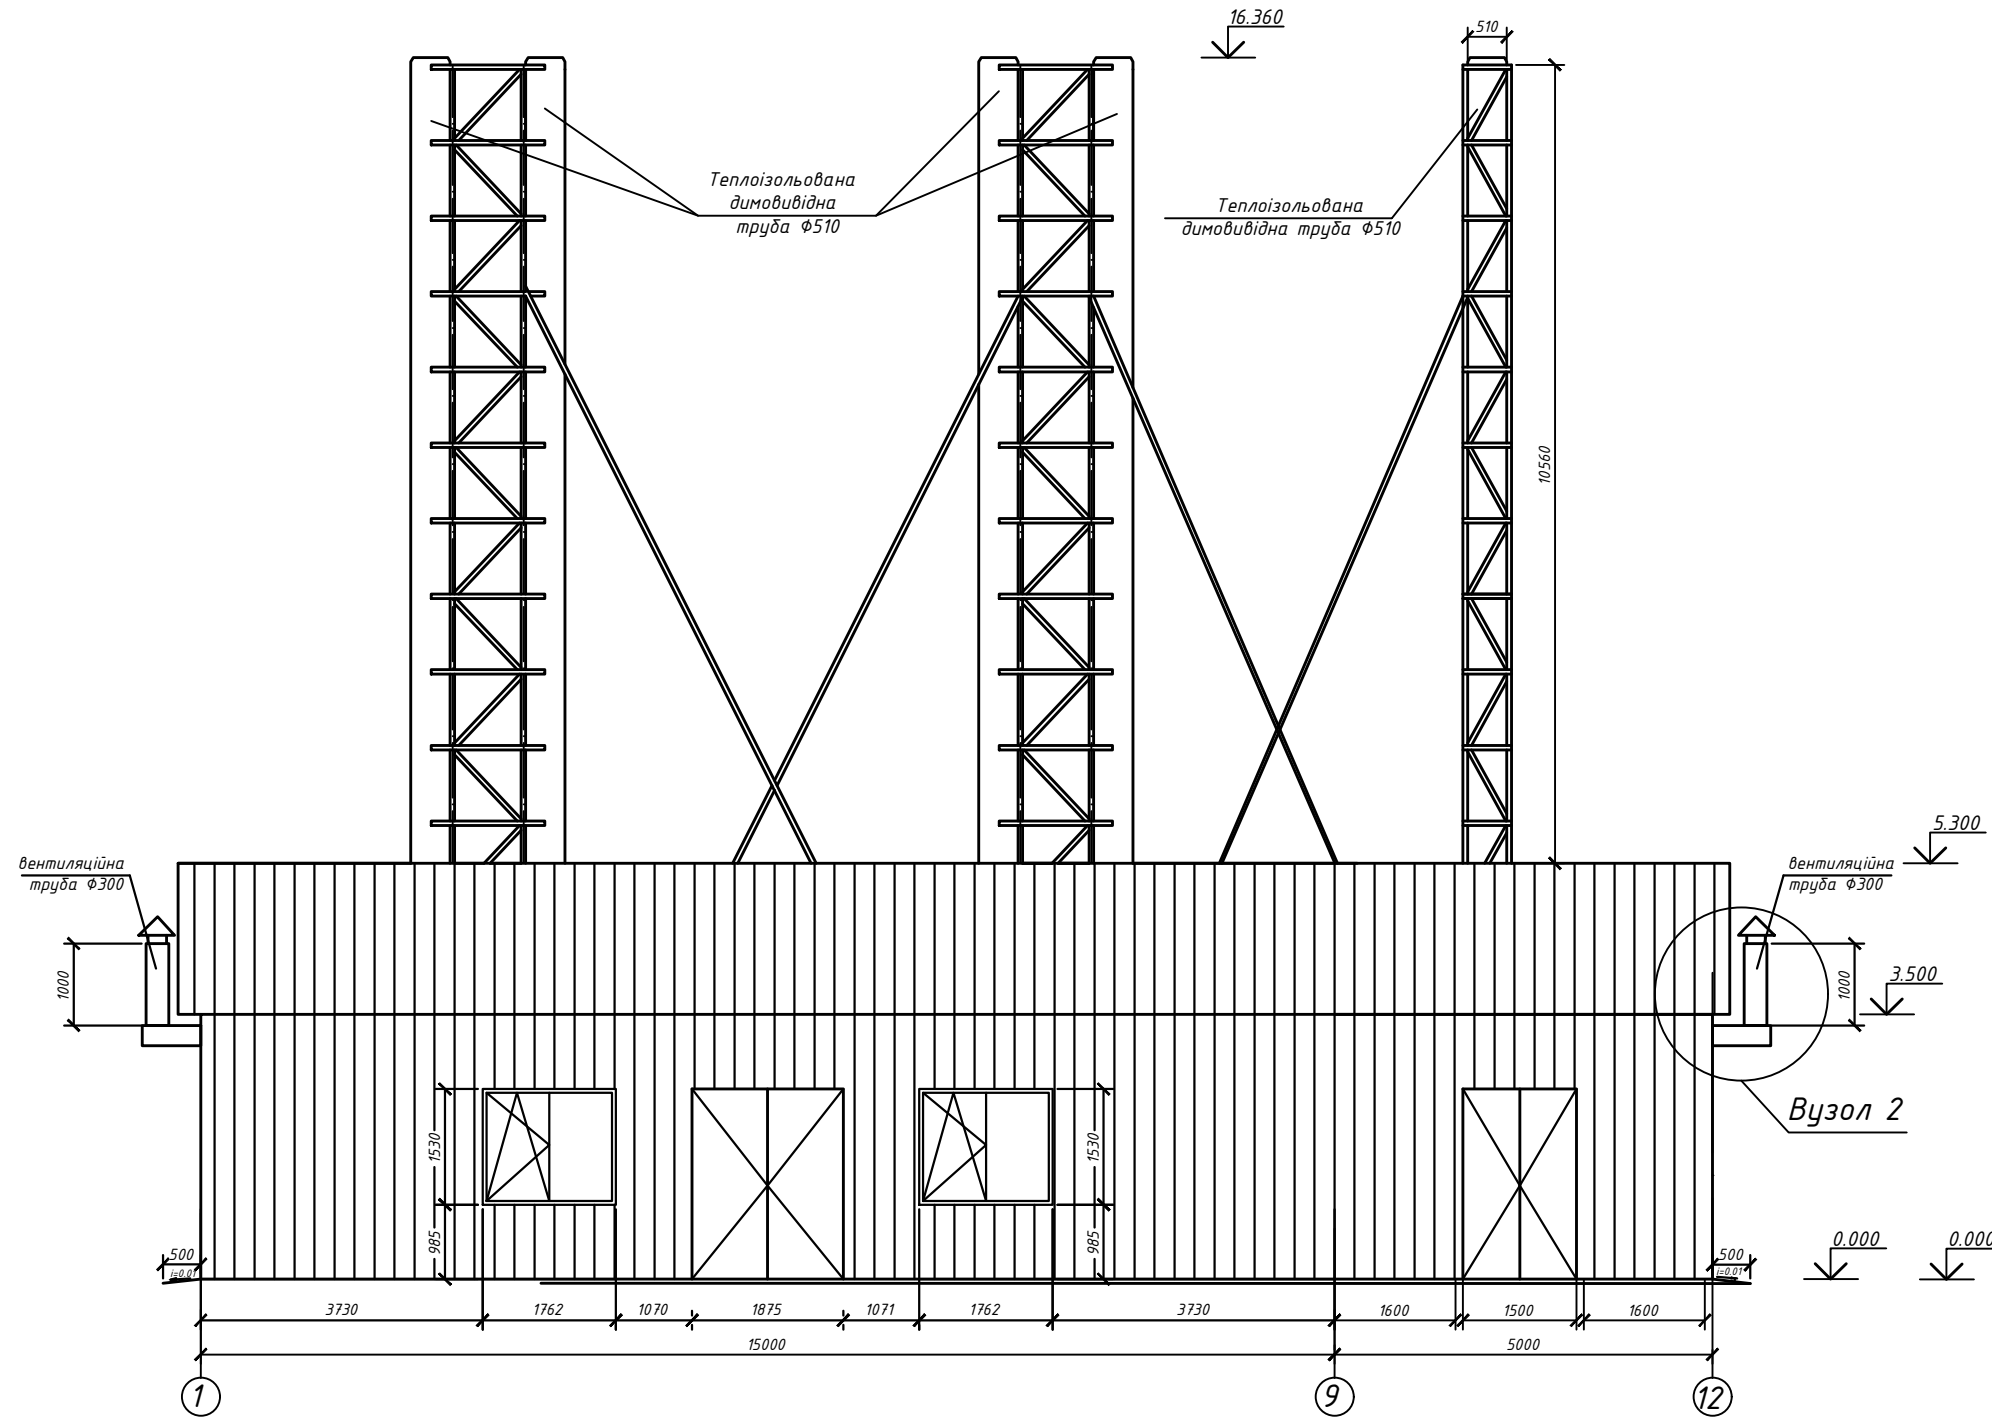

# Фасад 1-12

# Фасад А-Д

						Будівництво мобільної котельні із встановленням твердопаливних котлів за адресою вул. Павлова, буд. 46, м. Сміла, Черкаська область				
Зм.	Кіл.	Арк.	№ док	Підпис	Дата	Котельня		Стадія	Аркуш	Аркушів
Розробив								РП		
ГІП										
Перевірів						Фасад 1-12, фасад А-Д				