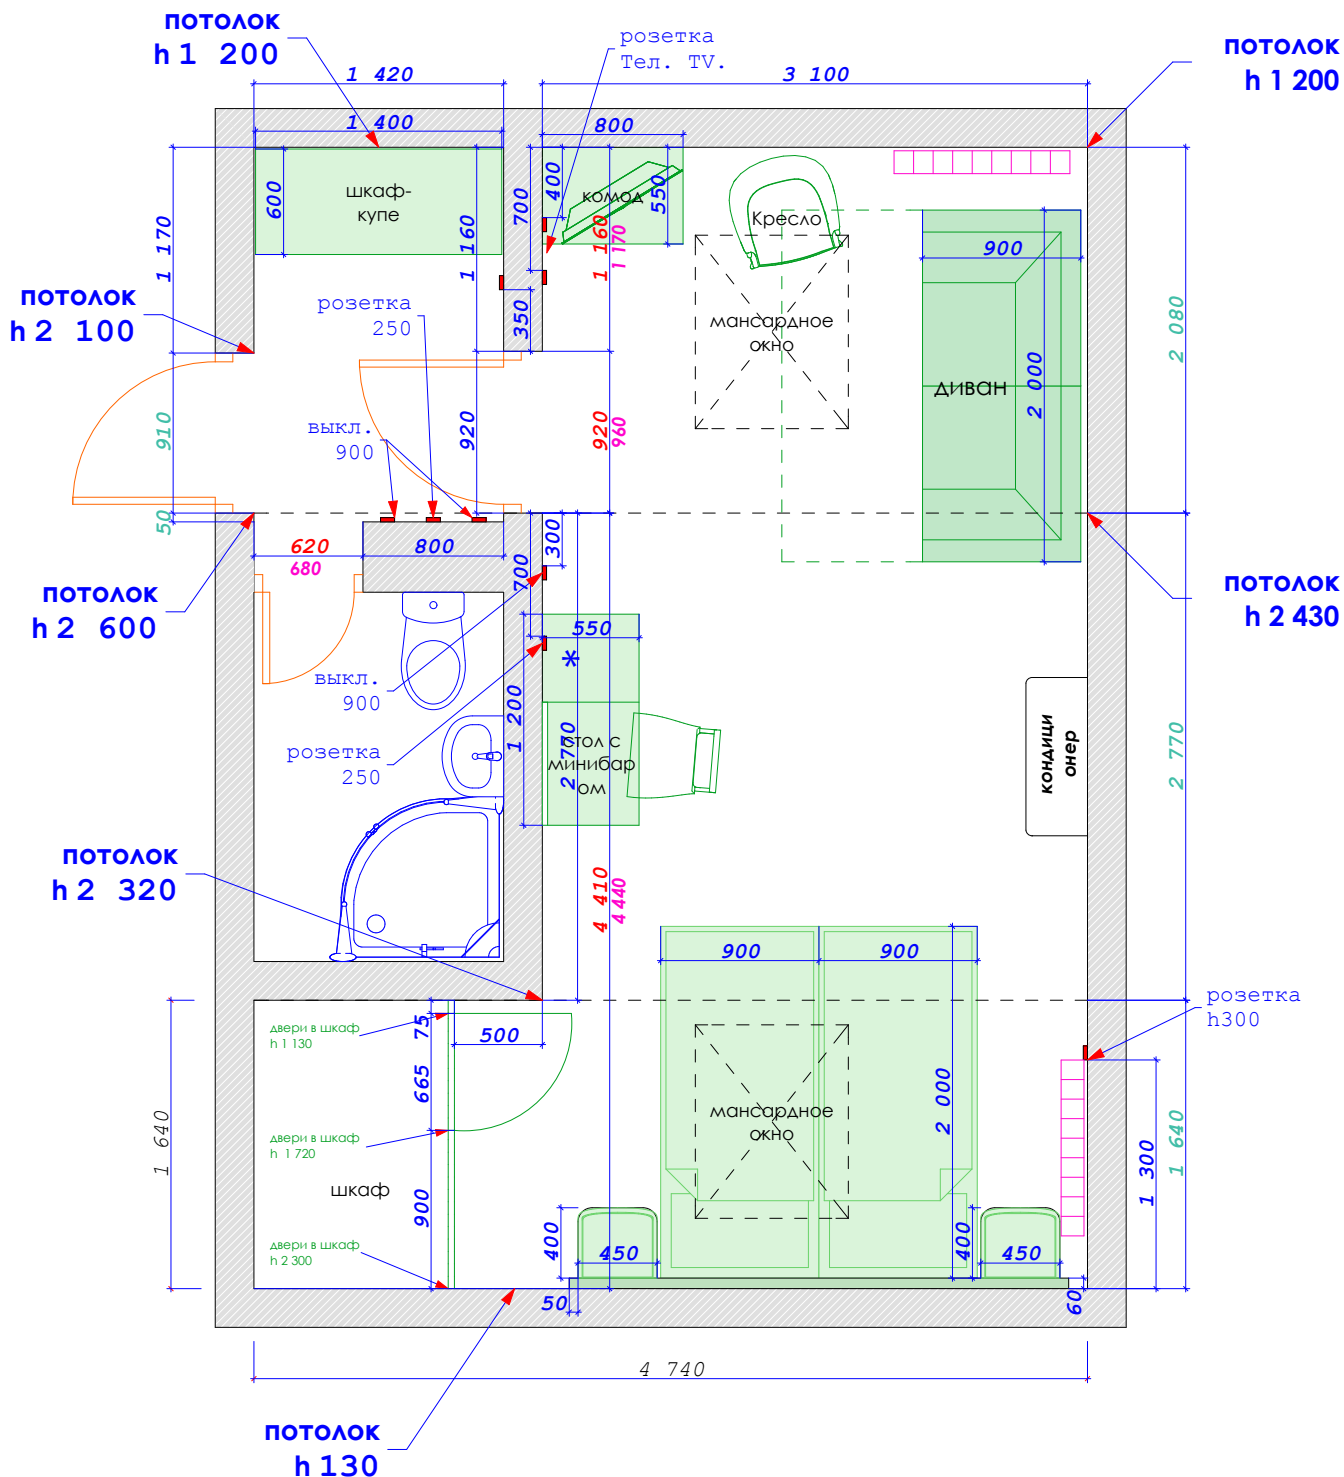

# мансарда h 1 200, 2 100, 2 430.

размеры шкафов смотреть на листе замеров

г.Трускавец Свитязянка	03.10.2013г.	Утвержден Г.Я.
	04.10.2013г.	Пожелания Г.Я.: сделать необычный дизайн
План гостиничного номер "Стандарт" №31 с расстановкой мебели		www.artsy.com.ua