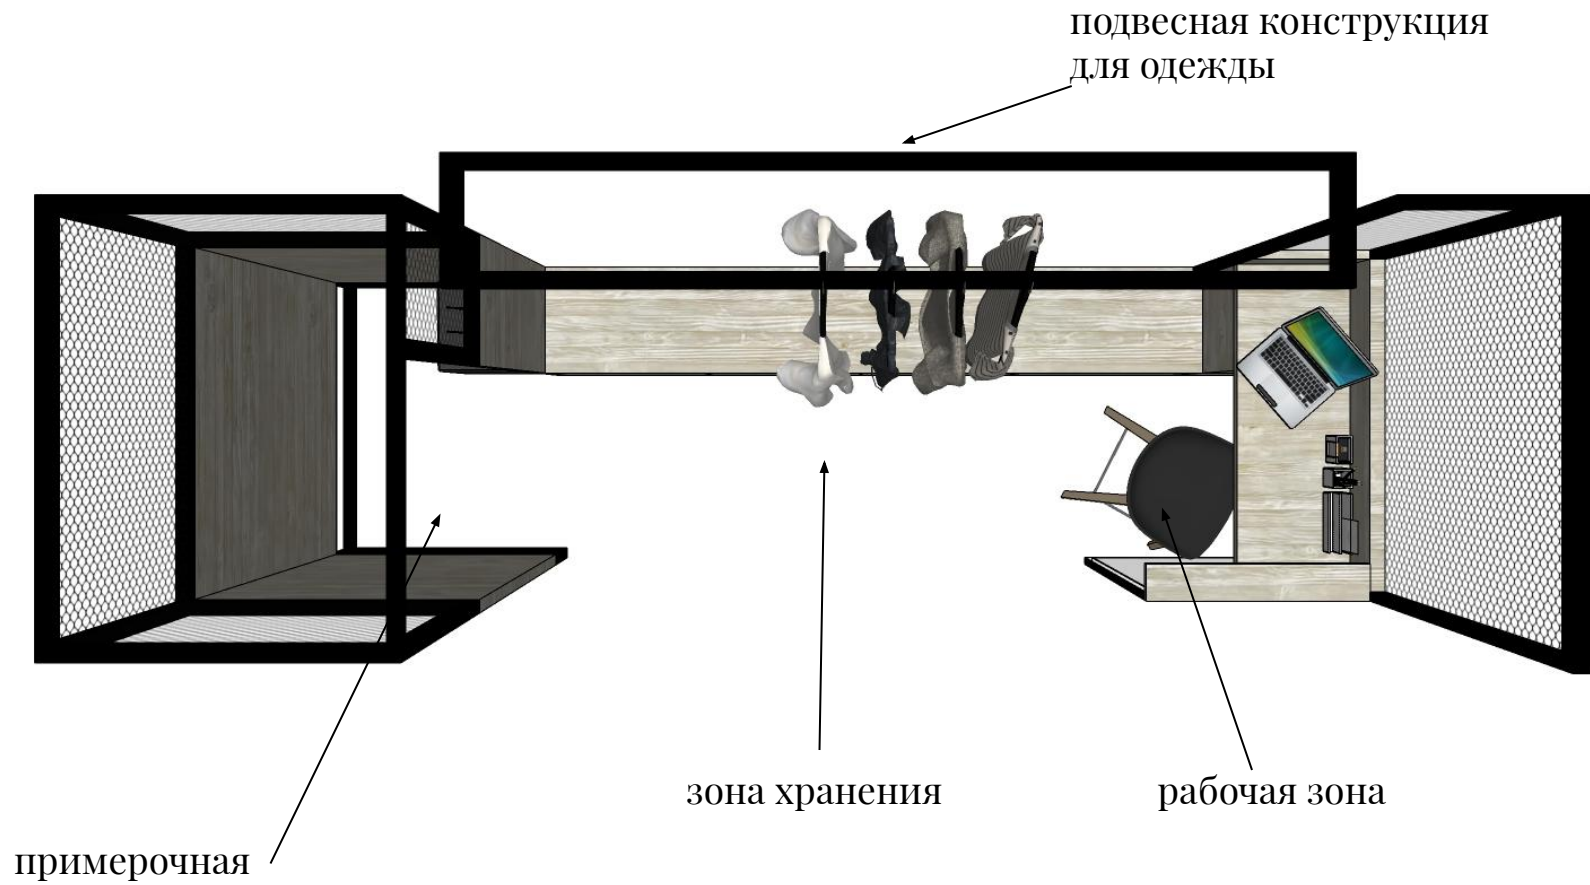

ЭСКИЗНЫЙ
ДИЗАЙН-
ПРОЕКТ
ТОРГОВОЙ ЗОНЫ
“SKRIPKA”

дизайнер
Трофимова Анастасия

ВЫСОТЫ

Вариант 2. Площадь 4,37 м2

-  LED-подсветка
-  Точка подключения к сети
-  Розеточный модуль

Размер вывески, высота размещения 1200 мм; 500 мм

Спецификация
используемых материалов:

1. ДСП Egger H1146 ST10
Бардолино серый
2. Металлоконструкции
цвет черный, матовый
3. Пуф Sovalle, Куб,
экокожа, черный 0110
4. Стілець барний,
JONSTRUP шт.шкіра,
чорний / Стілець барний,
ISENVAD, чорний