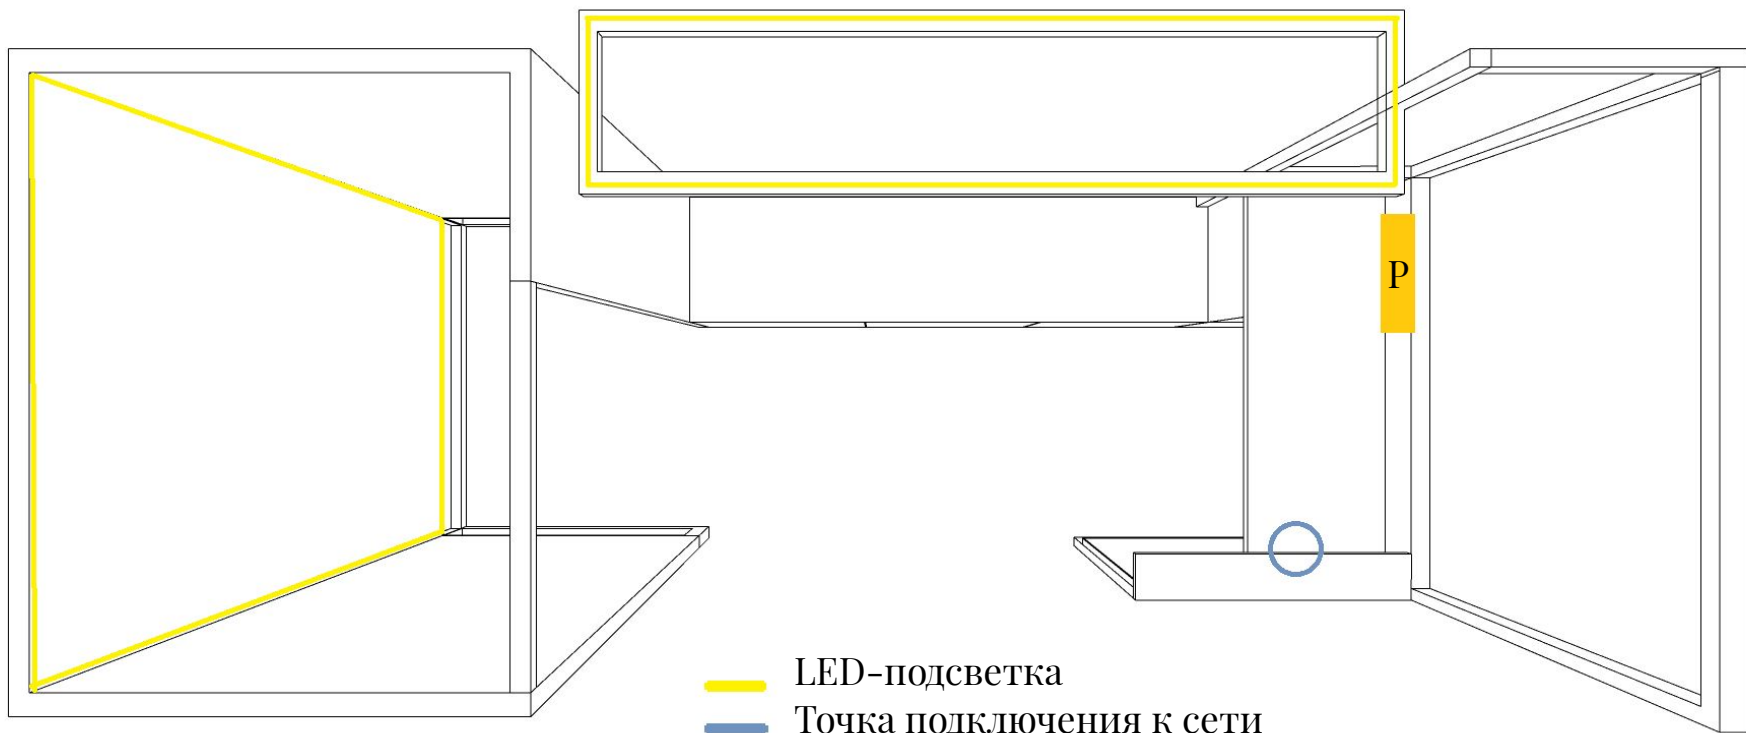

ЭСКИЗНЫЙ
ДИЗАЙН-
ПРОЕКТ
ТОРГОВОЙ ЗОНЫ
“SKRIPKA”

дизайнер
Трофимова Анастасия

ВЫСОТЫ

Вариант 2. Площадь 4,37 м2

-  LED-подсветка
-  Точка подключения к сети
-  Розеточный модуль

Размер вывески, высота размещения 1200 мм; 500 мм

Спецификация
используемых материалов:

1. ДСП Egger H1146 ST10
Бардолино серый
2. Металлоконструкции
цвет черный, матовый
3. Пуф Sovalle, Куб,
экокожа, черный 0110
4. Стілець барний,
JONSTRUP шт.шкіра,
чорний / Стілець барний,
ISENVAD, чорний