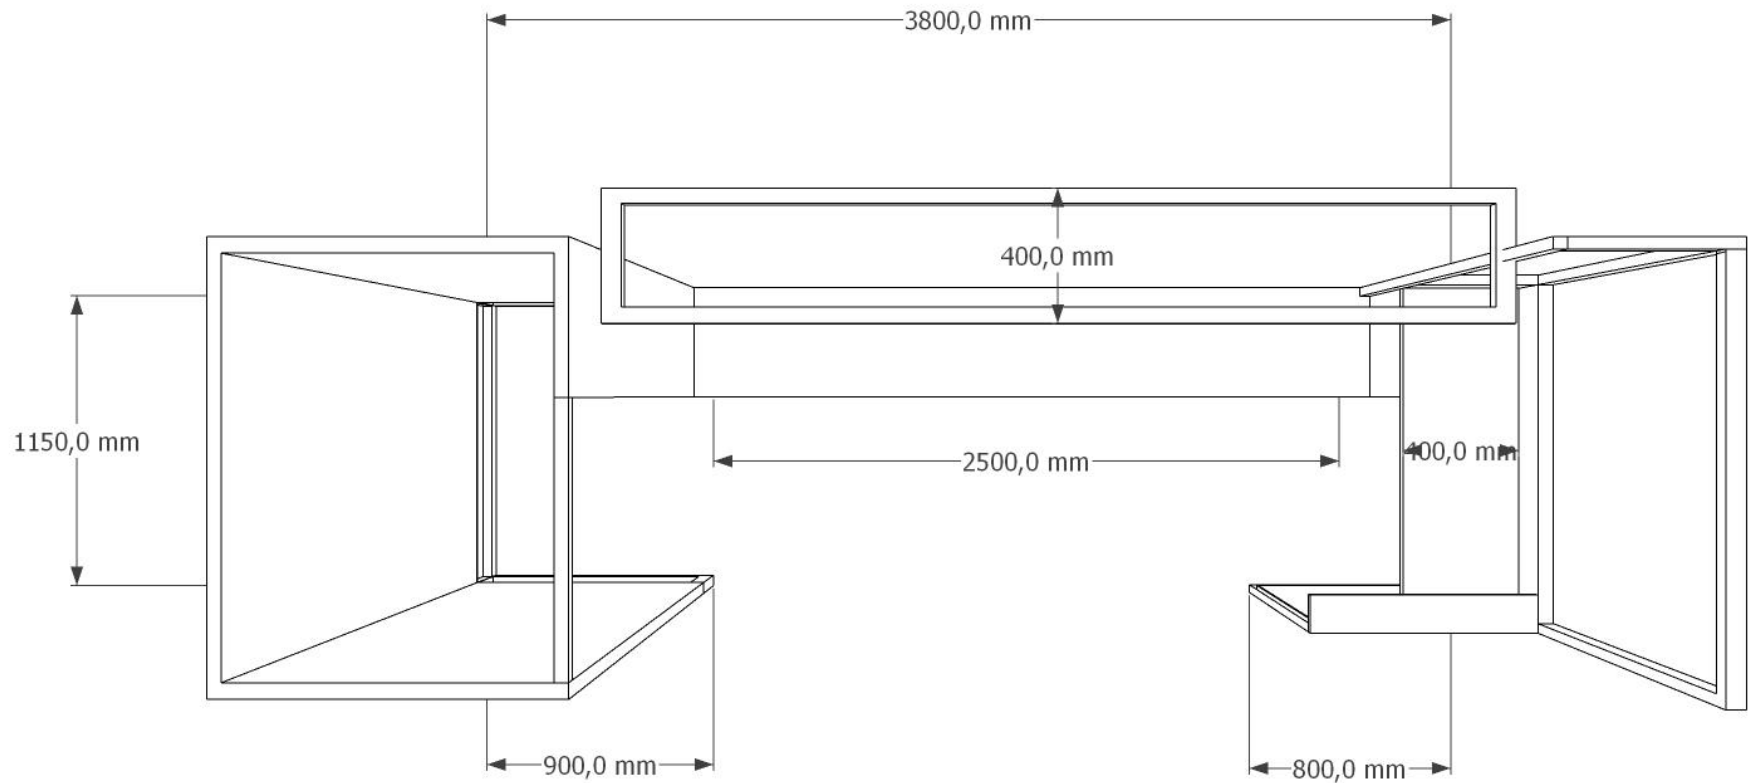

ЭСКИЗНЫЙ
ДИЗАЙН-
ПРОЕКТ
ТОРГОВОЙ ЗОНЫ
“SKRIPKA”

дизайнер
Трофимова Анастасия

ВЫСОТЫ

Вариант 2. Площадь 4,37 м2

-  LED-подсветка
-  Точка подключения к сети
-  Розеточный модуль

Размер вывески, высота размещения 1200 мм; 500 мм

Спецификация
используемых материалов:

1. ДСП Egger H1146 ST10
Бардолино серый
2. Металлоконструкции
цвет черный, матовый
3. Пуф Sovalle, Куб,
экокожа, черный 0110
4. Стілець барний,
JONSTRUP шт.шкіра,
чорний / Стілець барний,
ISENVAD, чорний