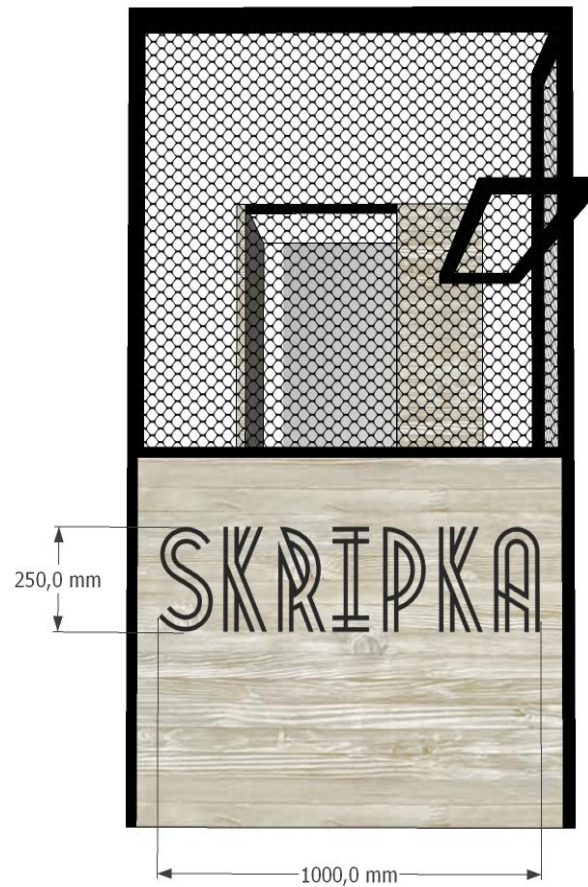

ЭСКИЗНЫЙ
ДИЗАЙН-
ПРОЕКТ
ТОРГОВОЙ ЗОНЫ
“SKRIPKA”

дизайнер
Трофимова Анастасия

ВЫСОТЫ

Вариант 2. Площадь 4,37 м2

-  LED-подсветка
-  Точка подключения к сети
-  Розеточный модуль

Размер вывески, высота размещения 1200 мм; 500 мм

Спецификация
используемых материалов:

1. ДСП Egger H1146 ST10
Бардолино серый
2. Металлоконструкции
цвет черный, матовый
3. Пуф Sovalle, Куб,
экокожа, черный 0110
4. Стілець барний,
JONSTRUP шт.шкіра,
чорний / Стілець барний,
ISENVAD, чорний