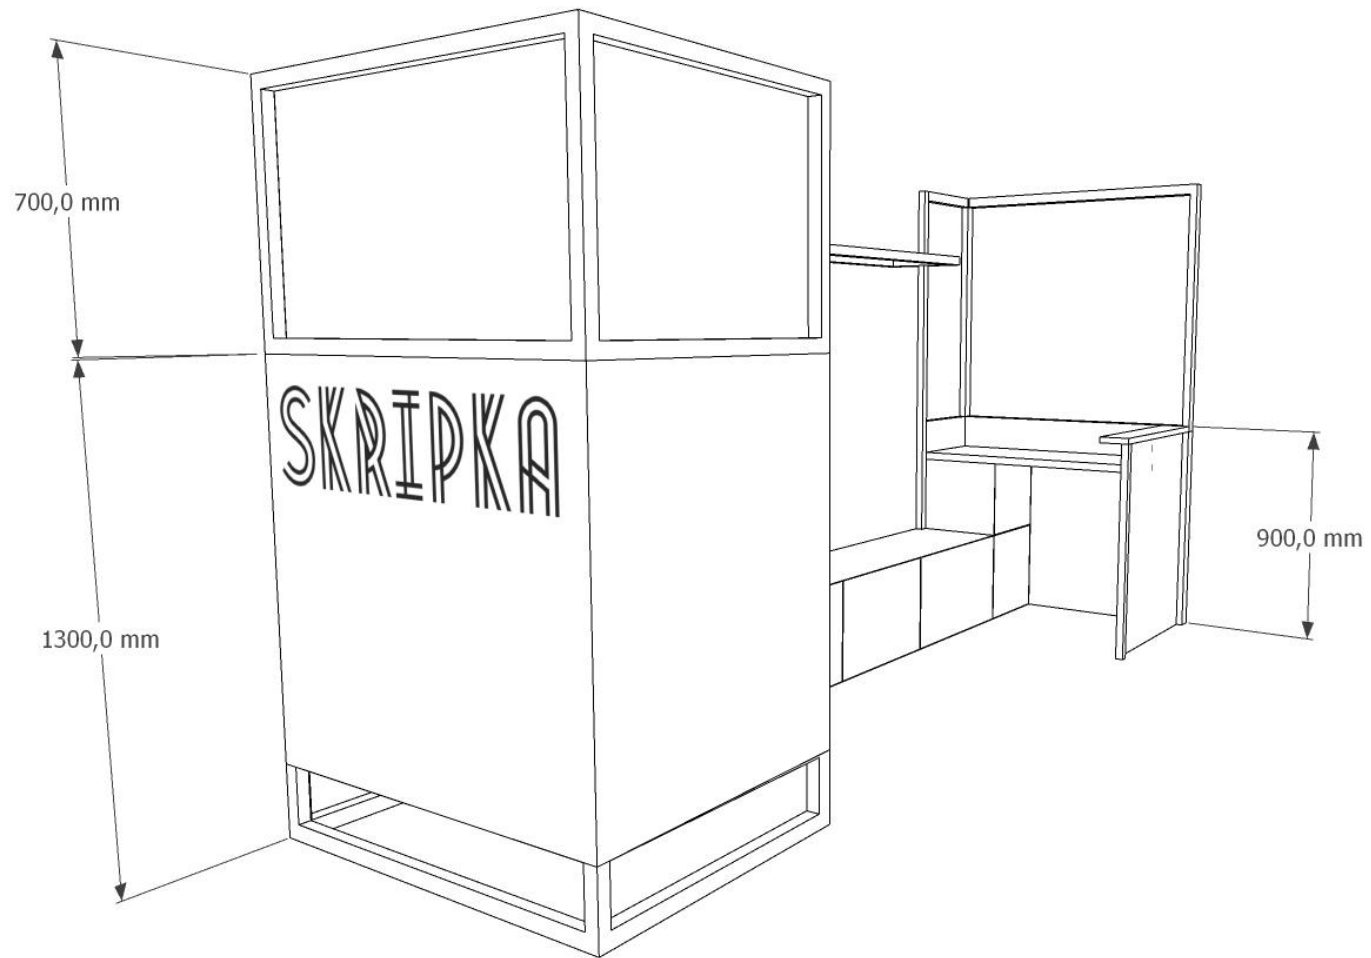

ЭСКИЗНЫЙ
ДИЗАЙН-
ПРОЕКТ
ТОРГОВОЙ ЗОНЫ
“SKRIPKA”

дизайнер
Трофимова Анастасия

ВЫСОТЫ

Вариант 2. Площадь 4,37 м2

-  LED-подсветка
-  Точка подключения к сети
-  Розеточный модуль

Размер вывески, высота размещения 1200 мм; 500 мм

Спецификация
используемых материалов:

1. ДСП Egger H1146 ST10
Бардолино серый
2. Металлоконструкции
цвет черный, матовый
3. Пуф Sovalle, Куб,
экокожа, черный 0110
4. Стілець барний,
JONSTRUP шт.шкіра,
чорний / Стілець барний,
ISENVAD, чорний