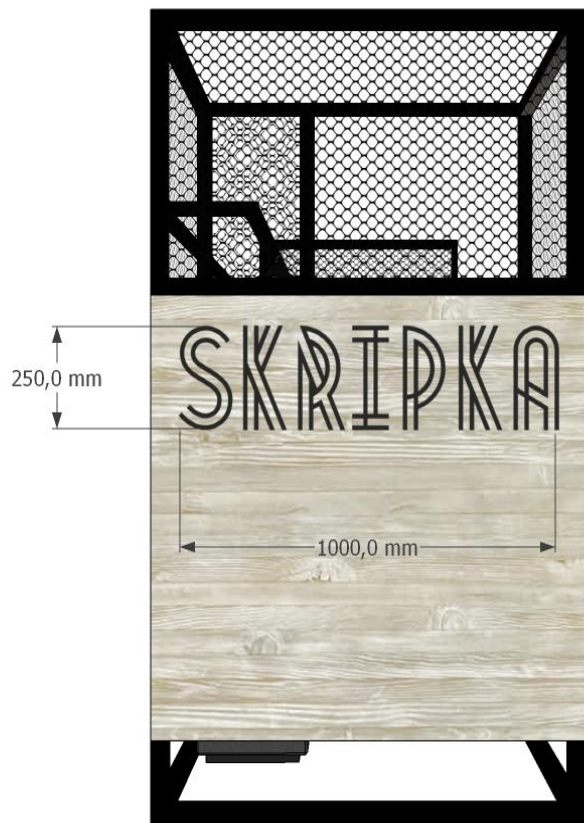

ЭСКИЗНЫЙ
ДИЗАЙН-
ПРОЕКТ
ТОРГОВОЙ ЗОНЫ
“SKRIPKA”

дизайнер
Трофимова Анастасия

ВЫСОТЫ

Вариант 2. Площадь 4,37 м2

-  LED-подсветка
-  Точка подключения к сети
-  Розеточный модуль

Размер вывески, высота размещения 1200 мм; 500 мм

Спецификация
используемых материалов:

1. ДСП Egger H1146 ST10
Бардолино серый
2. Металлоконструкции
цвет черный, матовый
3. Пуф Sovalle, Куб,
экокожа, черный 0110
4. Стілець барний,
JONSTRUP шт.шкіра,
чорний / Стілець барний,
ISENVAD, чорний