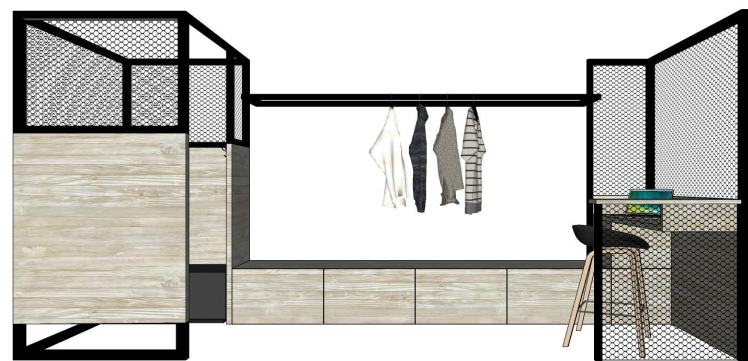

ЭСКИЗНЫЙ
ДИЗАЙН-
ПРОЕКТ
ТОРГОВОЙ ЗОНЫ
“SKRIPKA”

дизайнер
Трофимова Анастасия

ВЫСОТЫ

Вариант 2. Площадь 4,37 м2

-  LED-подсветка
-  Точка подключения к сети
-  Розеточный модуль

Размер вывески, высота размещения 1200 мм; 500 мм

Спецификация
используемых материалов:

1. ДСП Egger H1146 ST10
Бардолино серый
2. Металлоконструкции
цвет черный, матовый
3. Пуф Sovalle, Куб,
экокожа, черный 0110
4. Стілець барний,
JONSTRUP шт.шкіра,
чорний / Стілець барний,
ISENVAD, чорний