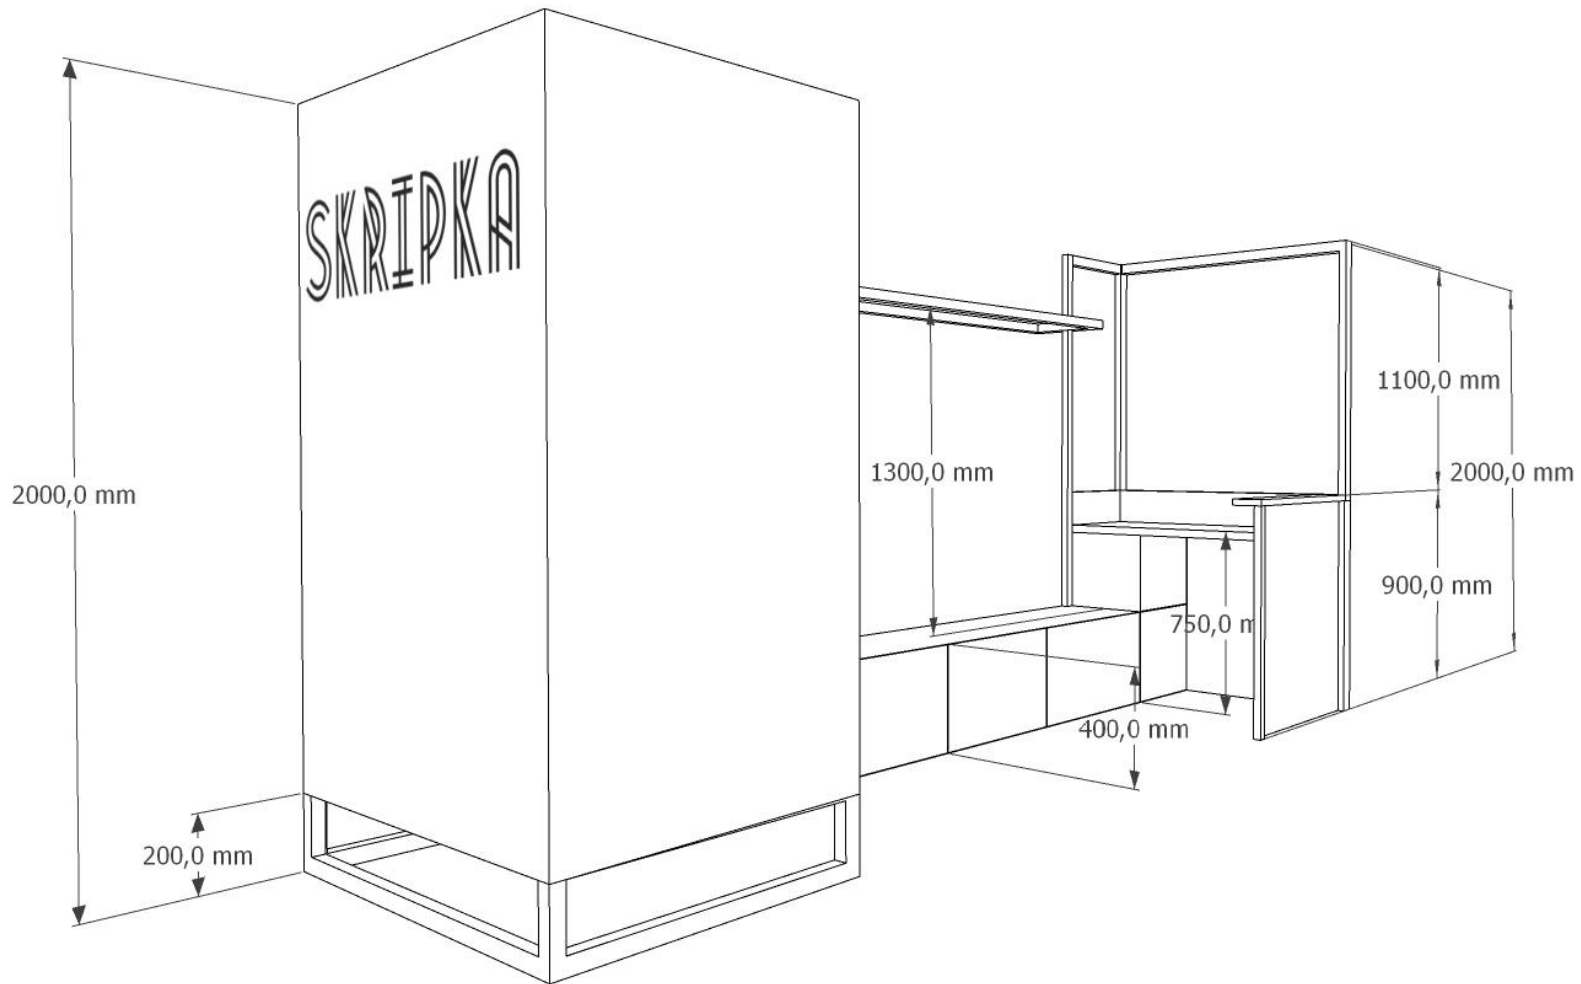

ЭСКИЗНЫЙ
ДИЗАЙН-
ПРОЕКТ
ТОРГОВОЙ ЗОНЫ
“SKRIPKA”

дизайнер
Трофимова Анастасия

ВЫСОТЫ

Вариант 2. Площадь 4,37 м2

-  LED-подсветка
-  Точка подключения к сети
-  Розеточный модуль

Размер вывески, высота размещения 1200 мм; 500 мм

Спецификация
используемых материалов:

1. ДСП Egger H1146 ST10
Бардолино серый
2. Металлоконструкции
цвет черный, матовый
3. Пуф Sovalle, Куб,
экокожа, черный 0110
4. Стілець барний,
JONSTRUP шт.шкіра,
чорний / Стілець барний,
ISENVAD, чорний