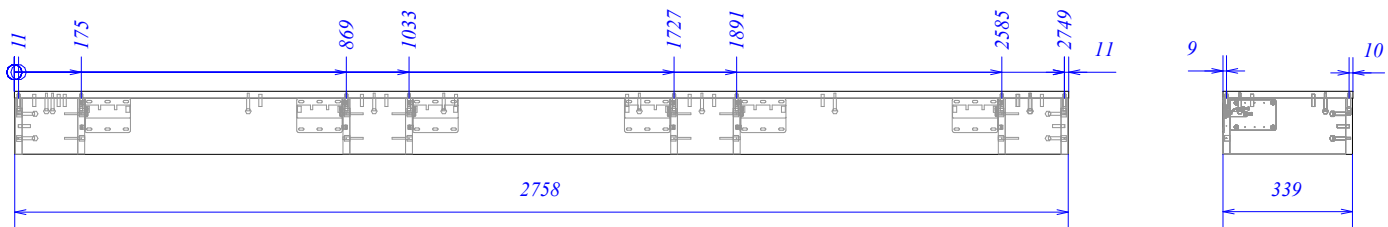

Спецификация на панели

Поз.	Наименование	Заготовка		Кол-во	Материал	Облиц.[LLWW]
		Длина[L]	Ширина[W]			
18	ся задняя стенка	842	607	1	Egger W 980 Белый платиновый (Платиновый белый) SM 2800x2070x18мм	
19	ся бок	842	542	1	Egger W 980 Белый платиновый (Платиновый белый) SM 2800x2070x18мм	L ₁
20	ся бок	842	542	1	Egger W 980 Белый платиновый (Платиновый белый) SM 2800x2070x18мм	L ₁
21	ся полка	643	543	1	Egger W 980 Белый платиновый (Платиновый белый) SM 2800x2070x18мм	L ₁
22	ся фасад	178	601	4	Egger W 980 Белый платиновый (Платиновый белый) SM 2800x2070x18мм	L ₁ L ₁ W ₁ W ₁
23	ся планка монтажная	79	607	1	Egger W 980 Белый платиновый (Платиновый белый) SM 2800x2070x18мм	W ₁
24	ся планка монтажная	79	607	1	Egger W 980 Белый платиновый (Платиновый белый) SM 2800x2070x18мм	W ₁
25	ся я дно	558	454	4	Egger W 980 Белый платиновый (Платиновый белый) SM 2800x2070x18мм	
26	ся я тор	558	118	4	Egger W 980 Белый платиновый (Платиновый белый) SM 2800x2070x18мм	L ₁ L ₁
27	ся я тор	558	118	4	Egger W 980 Белый платиновый (Платиновый белый) SM 2800x2070x18мм	L ₁ L ₁
28	ся я бок	489	130	8	Egger W 980 Белый платиновый (Платиновый белый) SM 2800x2070x18мм	L ₁ L ₁ W ₁

Поз.	Наименование	Заготовка		Кол-во	Паз	Готовая деталь		[L1]	[L2]	[W1]	[W2]	[LLWW]	Обозн.
		Длина[L]	Ширина[W]			Длина	Ширина						
1	ик_стойка	2528	550	1	ч5/10	2528	550						

Поз.	Наименование	Заготовка		Кол-во	Паз	Готовая деталь		[L1]	[L2]	[W1]	[W2]	[LLWW]	Обозн.
		Длина[L]	Ширина[W]			Длина	Ширина						
2	шк_фасад	2444	336	1	L руч	2444	336						
3	шк_фасад	2444	336	1	L руч	2444	336						
4	шк_фасад	2444	336	1	L руч	2444	336						
5	шк_фасад	2444	336	1	L руч	2444	336						