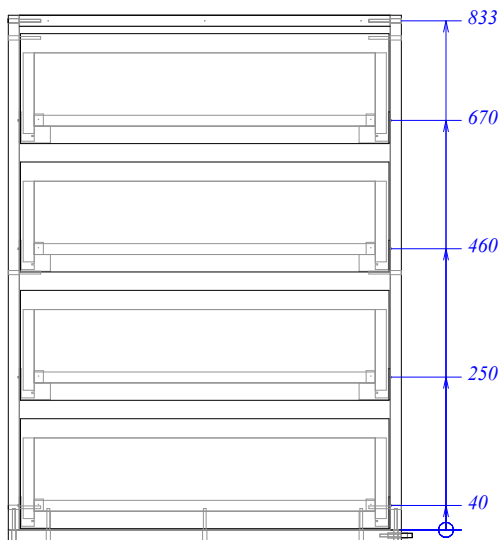

Спецификация на панели

Поз.	Наименование	Заготовка		Кол-во	Материал	Облиц.[LLWW]
		Длина[L]	Ширина[W]			
18	ся задняя стенка	842	607	1	Egger W 980 Белый платиновый (Платиновый белый) SM 2800x2070x18мм	
19	ся бок	842	542	1	Egger W 980 Белый платиновый (Платиновый белый) SM 2800x2070x18мм	L₁
20	ся бок	842	542	1	Egger W 980 Белый платиновый (Платиновый белый) SM 2800x2070x18мм	L₁
21	ся полка	643	543	1	Egger W 980 Белый платиновый (Платиновый белый) SM 2800x2070x18мм	L₁
22	ся фасад	178	601	4	Egger W 980 Белый платиновый (Платиновый белый) SM 2800x2070x18мм	L₁L₁W₁W₁
23	ся планка монтажная	79	607	1	Egger W 980 Белый платиновый (Платиновый белый) SM 2800x2070x18мм	W₁
24	ся планка монтажная	79	607	1	Egger W 980 Белый платиновый (Платиновый белый) SM 2800x2070x18мм	W₁
25	ся я дно	558	454	4	Egger W 980 Белый платиновый (Платиновый белый) SM 2800x2070x18мм	
26	ся я тор	558	118	4	Egger W 980 Белый платиновый (Платиновый белый) SM 2800x2070x18мм	L₁L₁
27	ся я тор	558	118	4	Egger W 980 Белый платиновый (Платиновый белый) SM 2800x2070x18мм	L₁L₁
28	ся я бок	489	130	8	Egger W 980 Белый платиновый (Платиновый белый) SM 2800x2070x18мм	L₁L₁W₁

1 - Кромка ПВХ в цвет 23x1(1мм)

Спецификация на крепеж, фурнитуру, сборку

Поз.	Наименование	Кол-во	Примечание	Обоз.
	Направляющие Tandem Blumotion Ч/В L 500	4		
	Шконт деревянный Бук 8x30 Muller	2		
	Конфирмат (стяжка) оцинков. 6,4 на 50 мм под шестигранник Muller	28