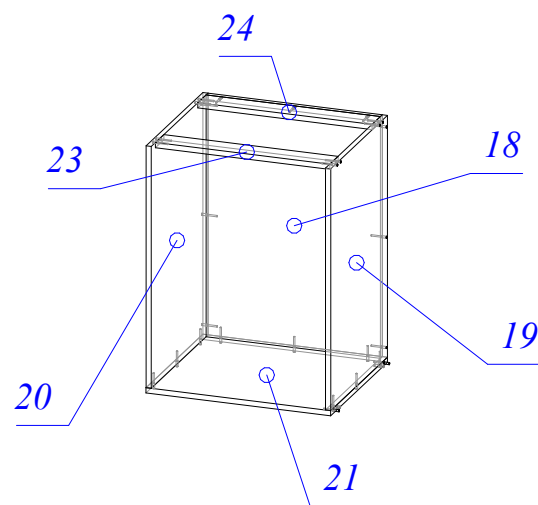

Спецификация на панели

Поз.	Наименование	Заготовка		Кол-во	Материал	Облиц.[LLWW]
		Длина[L]	Ширина[W]			
18	ся задняя стенка	842	607	1	Egger W 980 Белый платиновый (Платиновый белый) SM 2800x2070x18мм	
19	ся бок	842	542	1	Egger W 980 Белый платиновый (Платиновый белый) SM 2800x2070x18мм	L₁
20	ся бок	842	542	1	Egger W 980 Белый платиновый (Платиновый белый) SM 2800x2070x18мм	L₁
21	ся полка	643	543	1	Egger W 980 Белый платиновый (Платиновый белый) SM 2800x2070x18мм	L₁
23	ся планка монтажная	79	607	1	Egger W 980 Белый платиновый (Платиновый белый) SM 2800x2070x18мм	W₁
24	ся планка монтажная	79	607	1	Egger W 980 Белый платиновый (Платиновый белый) SM 2800x2070x18мм	W₁

1 - Кромка ПВХ в цвет 23x1(1мм)

Спецификация на крепеж, фурнитуру, сборки

Поз.	Наименование	Кол-во	Примечание	Обозн.
	Конфирмат (стяжка) оцинков. 6,4 на 50 мм под шестигранник Muller	28		
	Шкант деревянный Бук 8x30 Muller	2