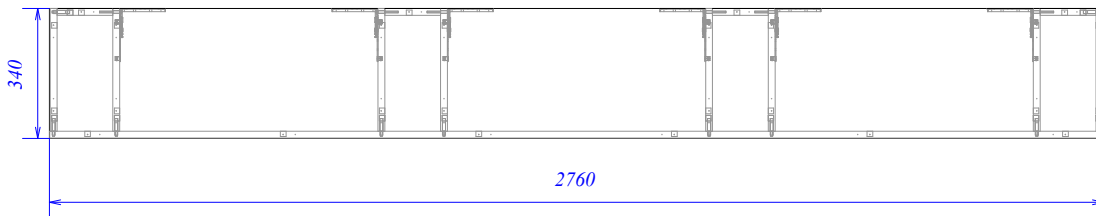

Левой стороной консоль вплотную к камину.

Высоту установки укажет заказчик