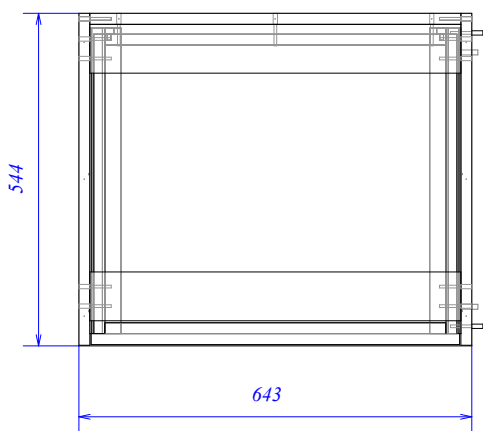

Спецификация на панели

Поз.	Наименование	Заготовка		Кол-во	Материал	Облиц.[LLWW]
		Длина[L]	Ширина[W]			
18	ся задняя стенка	842	607	1	Egger W 980 Белый платиновый (Платиновый белый) SM 2800x2070x18мм	
19	ся бок	842	542	1	Egger W 980 Белый платиновый (Платиновый белый) SM 2800x2070x18мм	L₁
20	ся бок	842	542	1	Egger W 980 Белый платиновый (Платиновый белый) SM 2800x2070x18мм	L₁
21	ся полка	643	543	1	Egger W 980 Белый платиновый (Платиновый белый) SM 2800x2070x18мм	L₁
22	ся фасад	178	601	4	Egger W 980 Белый платиновый (Платиновый белый) SM 2800x2070x18мм	L₁L₁W₁W₁
23	ся планка монтажная	79	607	1	Egger W 980 Белый платиновый (Платиновый белый) SM 2800x2070x18мм	W₁
24	ся планка монтажная	79	607	1	Egger W 980 Белый платиновый (Платиновый белый) SM 2800x2070x18мм	W₁
25	ся я дно	558	454	4	Egger W 980 Белый платиновый (Платиновый белый) SM 2800x2070x18мм	
26	ся я тор	558	118	4	Egger W 980 Белый платиновый (Платиновый белый) SM 2800x2070x18мм	L₁L₁
27	ся я тор	558	118	4	Egger W 980 Белый платиновый (Платиновый белый) SM 2800x2070x18мм	L₁L₁
28	ся я бок	489	130	8	Egger W 980 Белый платиновый (Платиновый белый) SM 2800x2070x18мм	L₁L₁W₁

1 - Кромка ПВХ в цвет 23x1(1мм)

Спецификация на крепеж, фурнитуру, сборку

Поз.	Наименование	Кол-во	Примечание	Обоз.
	Направляющие Tandem Blumotion Ч/В L 500	4		
	Шконт деревянный Бук 8x30 Muller	2		
	Конфирмат (стяжка) оцинков. 6,4 на 50 мм под шестигранник Muller	28