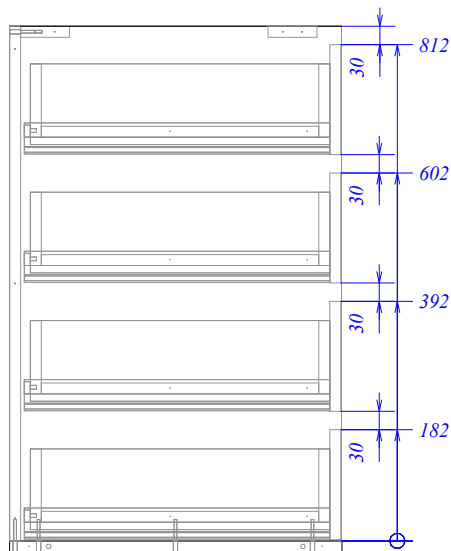

Спецификация на панели

Поз.	Наименование	Заготовка		Кол-во	Материал	Облиц.[LLWW]
		Длина[L]	Ширина[W]			
18	ся задняя стенка	842	607	1	Egger W 980 Белый платиновый (Платиновый белый) SM 2800x2070x18мм	
19	ся бок	842	542	1	Egger W 980 Белый платиновый (Платиновый белый) SM 2800x2070x18мм	L₁
20	ся бок	842	542	1	Egger W 980 Белый платиновый (Платиновый белый) SM 2800x2070x18мм	L₁
21	ся полка	643	543	1	Egger W 980 Белый платиновый (Платиновый белый) SM 2800x2070x18мм	L₁
22	ся фасад	178	601	4	Egger W 980 Белый платиновый (Платиновый белый) SM 2800x2070x18мм	L₁L₁W₁W₁
23	ся планка монтажная	79	607	1	Egger W 980 Белый платиновый (Платиновый белый) SM 2800x2070x18мм	W₁
24	ся планка монтажная	79	607	1	Egger W 980 Белый платиновый (Платиновый белый) SM 2800x2070x18мм	W₁
25	ся я дно	558	454	4	Egger W 980 Белый платиновый (Платиновый белый) SM 2800x2070x18мм	
26	ся я тор	558	118	4	Egger W 980 Белый платиновый (Платиновый белый) SM 2800x2070x18мм	L₁L₁
27	ся я тор	558	118	4	Egger W 980 Белый платиновый (Платиновый белый) SM 2800x2070x18мм	L₁L₁
28	ся я бок	489	130	8	Egger W 980 Белый платиновый (Платиновый белый) SM 2800x2070x18мм	L₁L₁W₁

1 - Кромка ПВХ в цвет 23x1(1мм)

Спецификация на крепеж, фурнитуру, сборку

Поз.	Наименование	Кол-во	Примечание	Обоз.
	Направляющие Tandem Blumotion Ч/В L 500	4		
	Шконт деревянный Бук 8x30 Muller	2		
	Конфирмат (стяжка) оцинков. 6,4 на 50 мм под шестигранник Muller	28