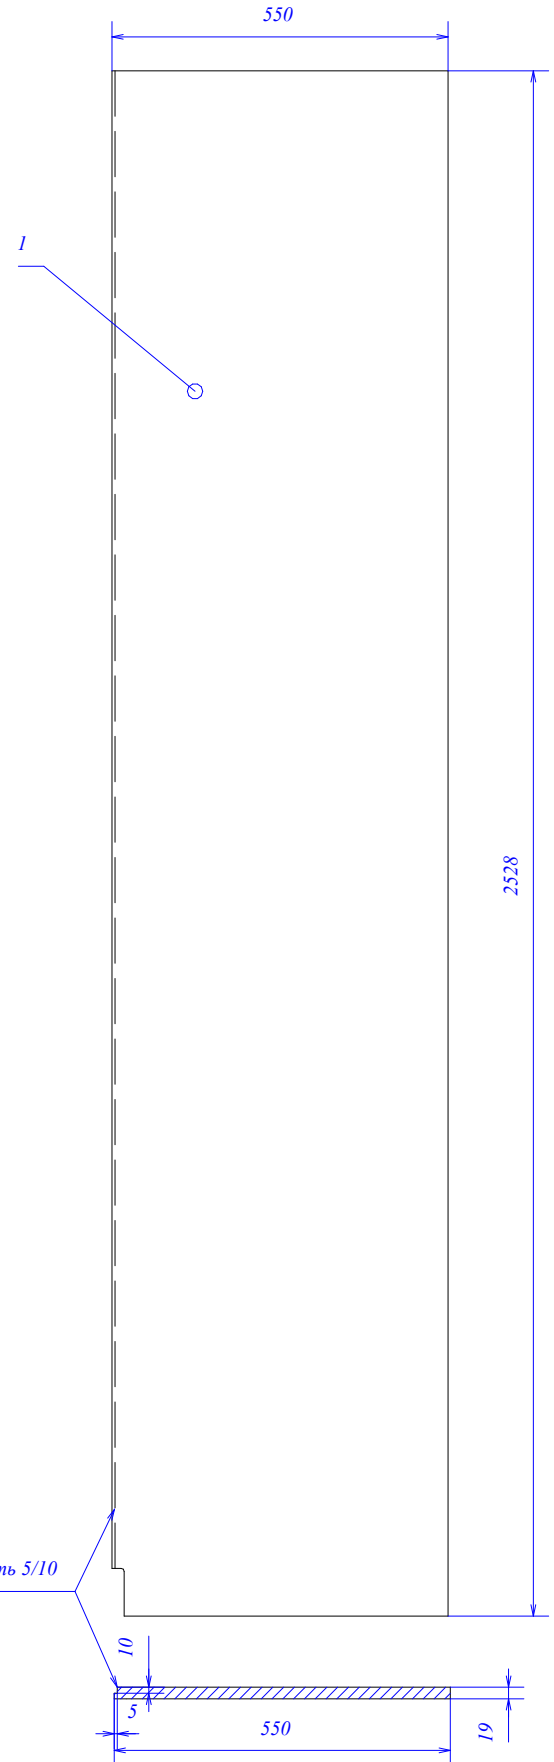

Поз.	Наименование	Заготовка		Кол-во	Паз	Готовая деталь		[L1]	[L2]	[W1]	[W2]	[LLWW]	Обозн.
		Длина[L]	Ширина[W]			Длина	Ширина						
1	ик_стойка	2528	550	1	ч5/10	2528	550