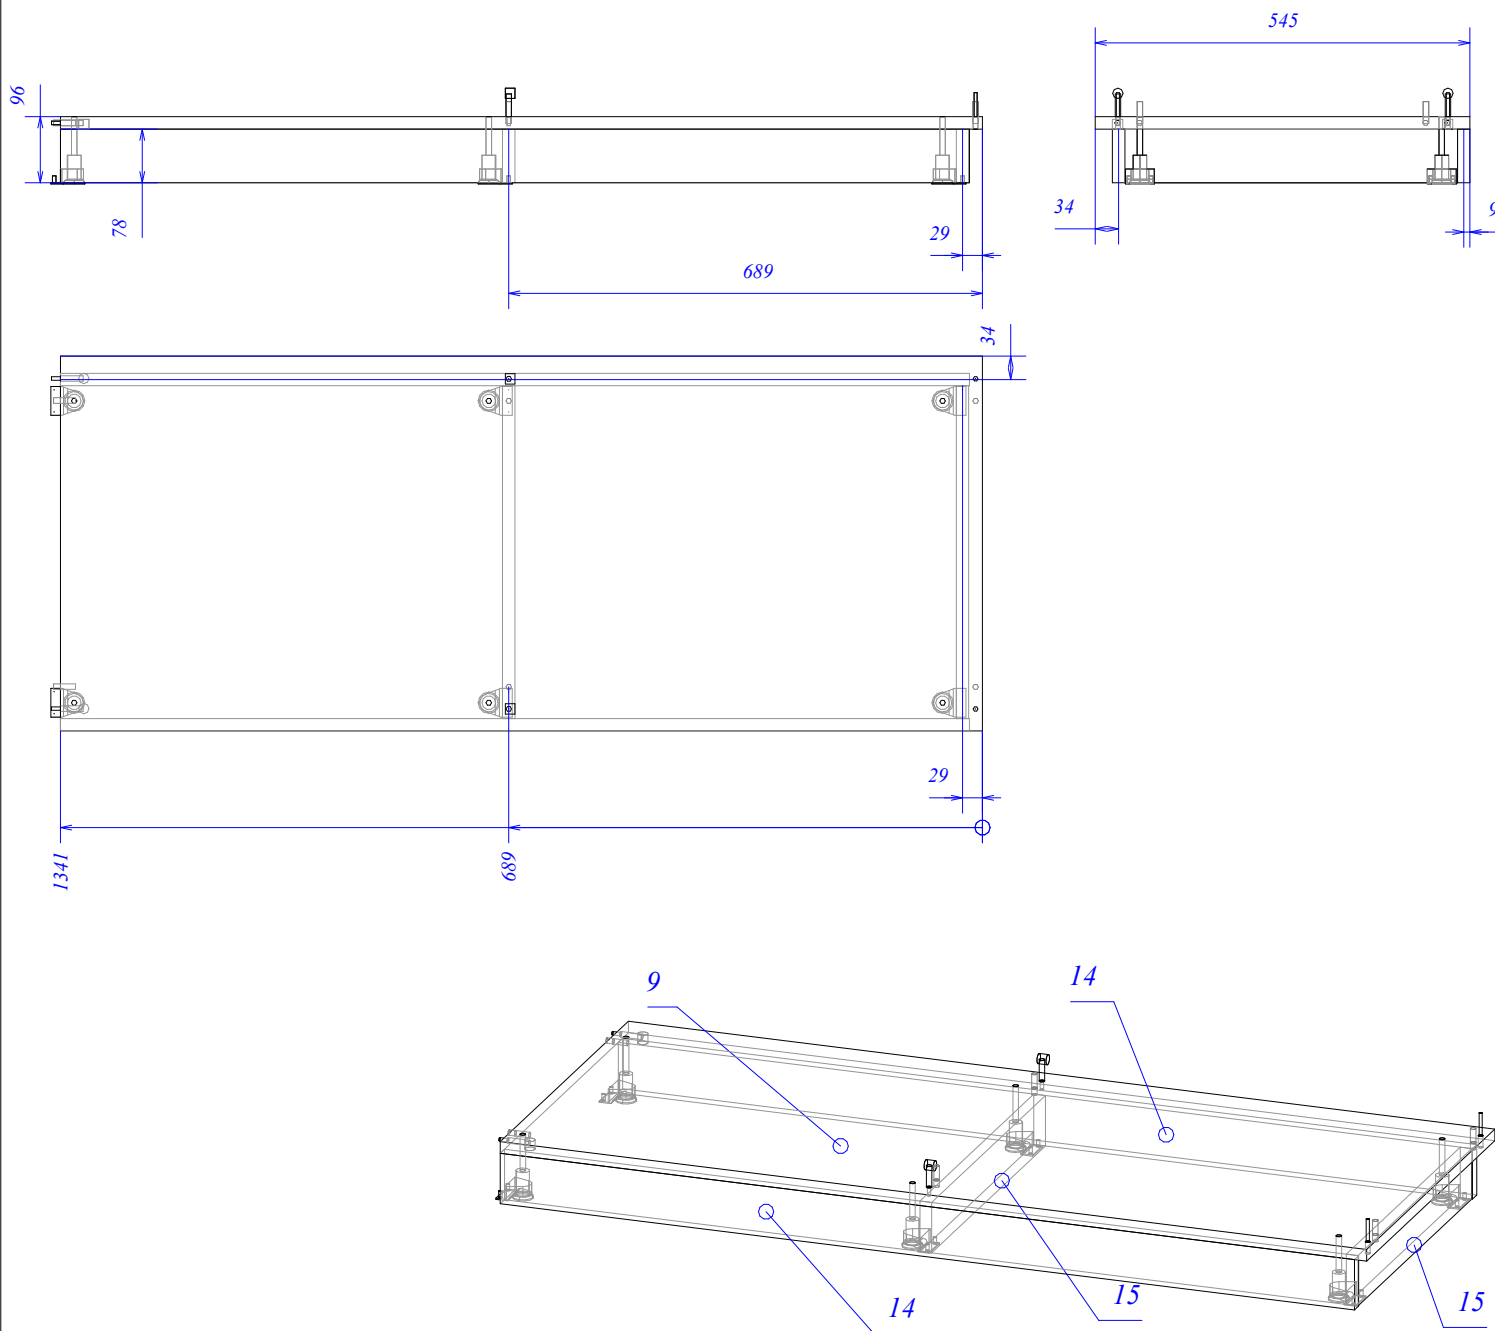

Спецификация на панели

Поз.	Наименование	Заготовка		Кол-во	Материал	Облиц.[LLWW]
		Длина[L]	Ширина[W]			
1	шк. стойка	2528	550	1	МДФ 19 мм покраска мат. односторонняя RAL 9003	
6	шк. цоколь	1339	78	1	МДФ 19 мм покраска мат. односторонняя RAL 9003	
7	шк. стойка	2431	544	1	Egger W 980 Белый платиновый (Платиновый белый) SM 2800x2070x18мм	L ₁ W ₁
8	шк. стойка центр	2414	544	1	Egger W 980 Белый платиновый (Платиновый белый) SM 2800x2070x18мм	L ₂
9	шк. дно	1340	544	1	Egger W 980 Белый платиновый (Платиновый белый) SM 2800x2070x18мм	L ₁ W ₁
10	шк. крыша	1322	544	1	Egger W 980 Белый платиновый (Платиновый белый) SM 2800x2070x18мм	L ₁
11	шк. полка	661	543	2	Egger W 980 Белый платиновый (Платиновый белый) SM 2800x2070x18мм	L ₂
12	шк. полка	643	543	1	Egger W 980 Белый платиновый (Платиновый белый) SM 2800x2070x18мм	L ₂
13	шк. полка съёмная	640	540	3	Egger W 980 Белый платиновый (Платиновый белый) SM 2800x2070x18мм	L ₁ L ₂ W ₁ W ₂
14	шк. цоколь	1321	77	2	Egger W 980 Белый платиновый (Платиновый белый) SM 2800x2070x18мм	L ₂ W ₁
15	шк. цоколь	77	484	2	Egger W 980 Белый платиновый (Платиновый белый) SM 2800x2070x18мм	W ₁
16	шк. задняя стенка	2448	1348	1	ЛХДФ Kronospan 0101 Белый 3мм	

1 - Кромка ПВХ в цвет 23x1(1мм)

Спецификация на крепеж, фурнитуру, сборки

Поз.	Наименование	Кол-во	Примечание	Обозн.
	Петля Вит вкладная	6		
	Перекладина прямоугольная - Фланец АНТРАЦИТ, пластик, GTV	4		
	Дюбель евинчиваемый Twister под Rastex DU232 (9047644) Hettich	10		
	Эксцентриковая стяжка Rastex 15/18, цинк (9056599) Hettich	10		
	Ножка регулируемая Integrato G h=25мм (2 шина)	6		
	Полкодержатель оцинкованный 5x16 мм	12		
	Ограничитель угла открывания для петли 110° Вит	2		
	Конфирмат (стяжка) оцинков. 6,4 на 30 мм под шестигранник Muller	14		
	Шкант деревянный Бук 8x30 Muller	24		
	Петля Вит накладная	18		