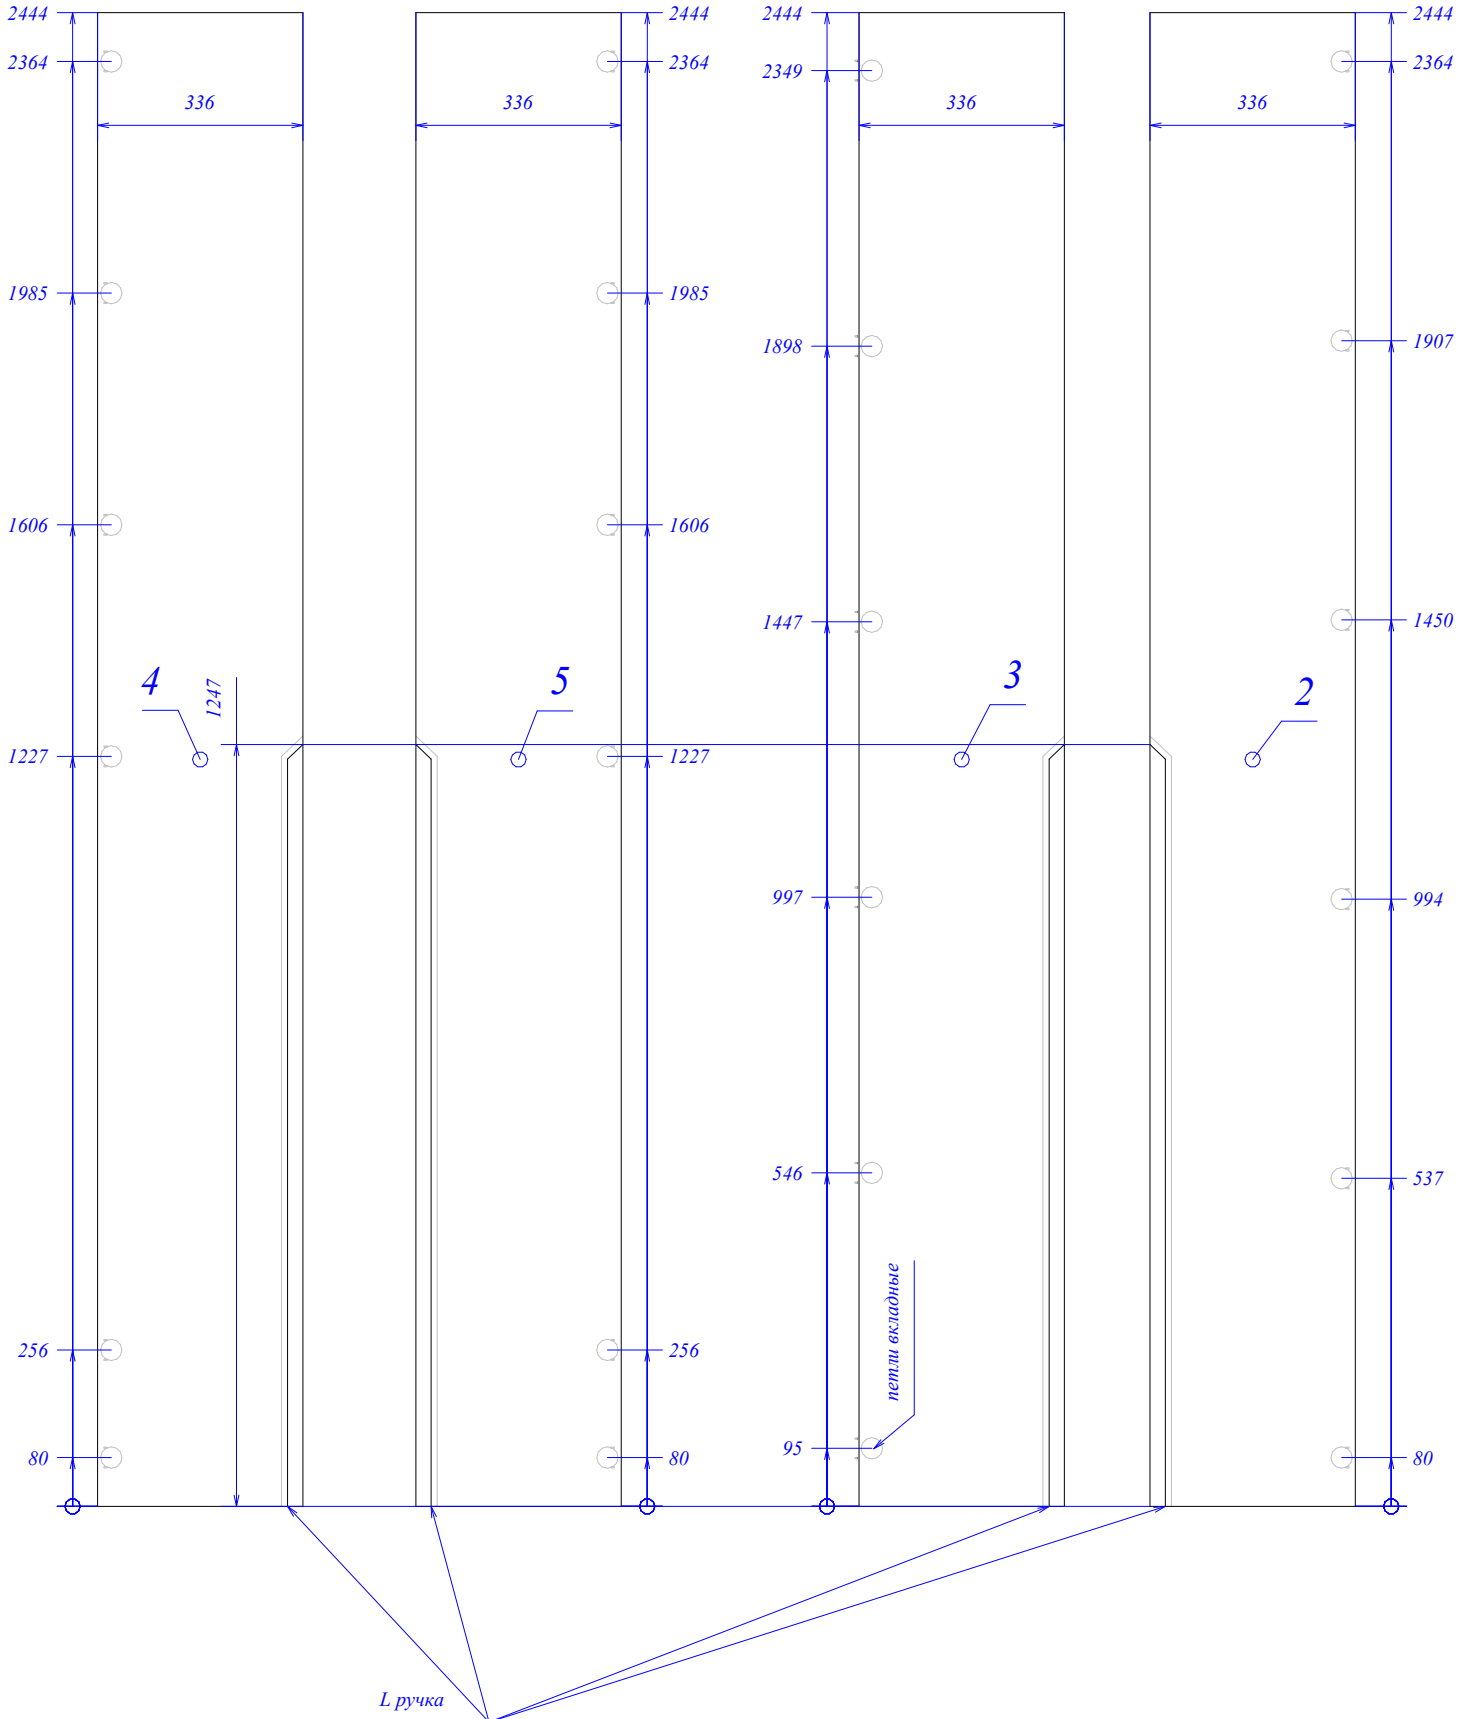

Левой стороной консоль вплотную к камину.

Высоту установки укажет заказчик

Спецификация на панели

Поз.	Наименование	Заготовка		Кол-во	Материал	Облиц.[LLWW]
		Длина[L]	Ширина[W]			
1	tv_крыша	2758	338	1	Egger H3303 ST10 Дуб Гамильтон натуральный 2800x2070x18мм	L ₁ L ₁ W ₁ W ₁
2	tv_фронт	2756	146	1	Egger H3303 ST10 Дуб Гамильтон натуральный 2800x2070x18мм	L ₁ W ₁ W ₁
3	tv_бок	320	146	1	Egger H3303 ST10 Дуб Гамильтон натуральный 2800x2070x18мм	L ₁ W ₁
4	tv_бок	146	320	1	Egger H3303 ST10 Дуб Гамильтон натуральный 2800x2070x18мм	L ₁ W ₁
5	tv_бок внутренний	320	145	2	Egger H3303 ST10 Дуб Гамильтон натуральный 2800x2070x18мм	L ₁ W ₁
6	tv_бок внутренний	320	145	1	Egger H3303 ST10 Дуб Гамильтон натуральный 2800x2070x18мм	L ₁ W ₁
7	tv_бок внутренний	320	145	1	Egger H3303 ST10 Дуб Гамильтон натуральный 2800x2070x18мм	L ₁ W ₁
8	tv_бок внутренний	320	145	2	Egger H3303 ST10 Дуб Гамильтон натуральный 2800x2070x18мм	L ₁ W ₁
9	tv_задняя стенка	146	145	1	Egger H3303 ST10 Дуб Гамильтон натуральный 2800x2070x18мм	L ₁
10	tv_задняя стенка	146	145	2	Egger H3303 ST10 Дуб Гамильтон натуральный 2800x2070x18мм	L ₁
11	tv_задняя стенка	146	145	1	Egger H3303 ST10 Дуб Гамильтон натуральный 2800x2070x18мм	L ₁