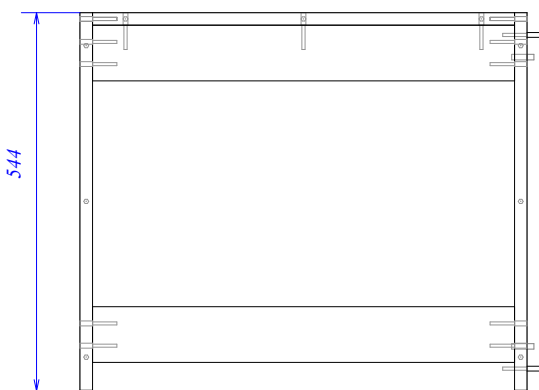

Спецификация на панели

Поз.	Наименование	Заготовка		Кол-во	Материал	Облиц.[LLWW]
		Длина[L]	Ширина[W]			
18	ся задняя стенка	842	607	1	Egger W 980 Белый платиновый (Платиновый белый) SM 2800x2070x18мм	
19	ся бок	842	542	1	Egger W 980 Белый платиновый (Платиновый белый) SM 2800x2070x18мм	L₁
20	ся бок	842	542	1	Egger W 980 Белый платиновый (Платиновый белый) SM 2800x2070x18мм	L₁
21	ся полка	643	543	1	Egger W 980 Белый платиновый (Платиновый белый) SM 2800x2070x18мм	L₁
23	ся планка монтажная	79	607	1	Egger W 980 Белый платиновый (Платиновый белый) SM 2800x2070x18мм	W₁
24	ся планка монтажная	79	607	1	Egger W 980 Белый платиновый (Платиновый белый) SM 2800x2070x18мм	W₁

1 - Кромка ПВХ в цвет 23x1(1мм)

Спецификация на крепеж, фурнитуру, сборки

Поз.	Наименование	Кол-во	Примечание	Обозн.
	Конфирмат (стяжка) оцинков. 6,4 на 50 мм под шестигранник Muller	28		
	Шкант деревянный Бук 8x30 Muller	2