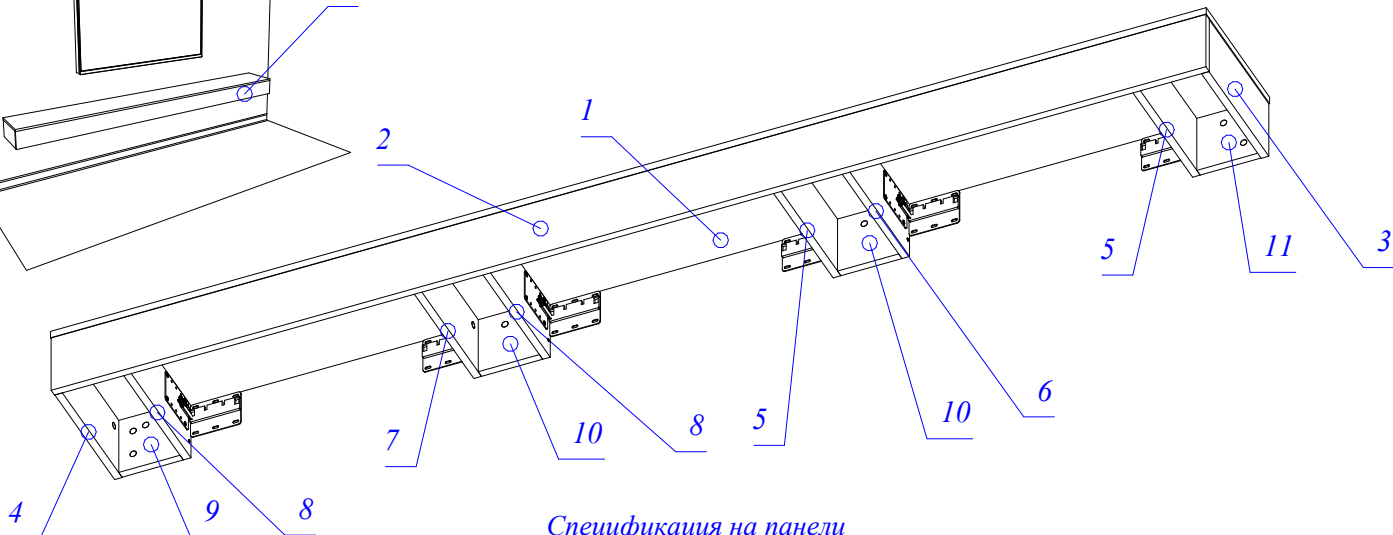

Поз.	Наименование	Заготовка		Кол-во	Паз	Готовая деталь		[L1]	[L2]	[W1]	[W2]	[LLWW]	Обозн.
		Длина[L]	Ширина[W]			Длина	Ширина						
1	ик_стойка	2528	550	1	ч5/10	2528	550						

Поз.	Наименование	Заготовка		Кол-во	Паз	Готовая деталь		[L1]	[L2]	[W1]	[W2]	[LLWW]	Обозн.
		Длина[L]	Ширина[W]			Длина	Ширина						
2	шк_фасад	2444	336	1	L руч	2444	336						
3	шк_фасад	2444	336	1	L руч	2444	336						
4	шк_фасад	2444	336	1	L руч	2444	336						
5	шк_фасад	2444	336	1	L руч	2444	336						

Левой стороной консоль вплотную к камину.

Высоту установки укажет заказчик

Спецификация на панели

Поз.	Наименование	Заготовка		Кол-во	Материал	Облиц.[LLWW]
		Длина[L]	Ширина[W]			
1	tv_крыша	2758	338	1	Egger H3303 ST10 Дуб Гамильтон натуральный 2800x2070x18мм	L ₁ L ₁ W ₁ W ₁
2	tv_фронт	2756	146	1	Egger H3303 ST10 Дуб Гамильтон натуральный 2800x2070x18мм	L ₁ W ₁ W ₁
3	tv_бок	320	146	1	Egger H3303 ST10 Дуб Гамильтон натуральный 2800x2070x18мм	L ₁ W ₁
4	tv_бок	146	320	1	Egger H3303 ST10 Дуб Гамильтон натуральный 2800x2070x18мм	L ₁ W ₁
5	tv_бок внутренний	320	145	2	Egger H3303 ST10 Дуб Гамильтон натуральный 2800x2070x18мм	L ₁ W ₁
6	tv_бок внутренний	320	145	1	Egger H3303 ST10 Дуб Гамильтон натуральный 2800x2070x18мм	L ₁ W ₁
7	tv_бок внутренний	320	145	1	Egger H3303 ST10 Дуб Гамильтон натуральный 2800x2070x18мм	L ₁ W ₁
8	tv_бок внутренний	320	145	2	Egger H3303 ST10 Дуб Гамильтон натуральный 2800x2070x18мм	L ₁ W ₁
9	tv_задняя стенка	146	145	1	Egger H3303 ST10 Дуб Гамильтон натуральный 2800x2070x18мм	L ₁
10	tv_задняя стенка	146	145	2	Egger H3303 ST10 Дуб Гамильтон натуральный 2800x2070x18мм	L ₁
11	tv_задняя стенка	146	145	1	Egger H3303 ST10 Дуб Гамильтон натуральный 2800x2070x18мм	L ₁