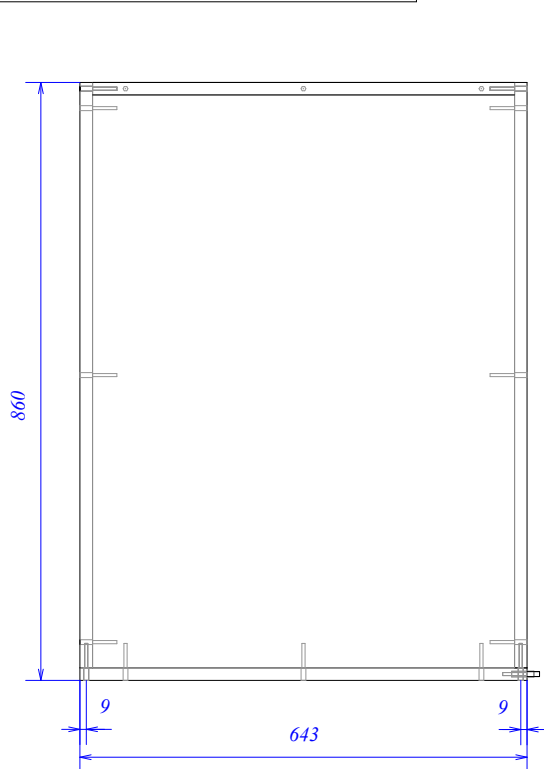

Спецификация на панели

Поз.	Наименование	Заготовка		Кол-во	Материал	Облиц.[LLWW]
		Длина[L]	Ширина[W]			
18	ся задняя стенка	842	607	1	Egger W 980 Белый платиновый (Платиновый белый) SM 2800x2070x18мм	
19	ся бок	842	542	1	Egger W 980 Белый платиновый (Платиновый белый) SM 2800x2070x18мм	L₁
20	ся бок	842	542	1	Egger W 980 Белый платиновый (Платиновый белый) SM 2800x2070x18мм	L₁
21	ся полка	643	543	1	Egger W 980 Белый платиновый (Платиновый белый) SM 2800x2070x18мм	L₁
23	ся планка монтажная	79	607	1	Egger W 980 Белый платиновый (Платиновый белый) SM 2800x2070x18мм	W₁
24	ся планка монтажная	79	607	1	Egger W 980 Белый платиновый (Платиновый белый) SM 2800x2070x18мм	W₁

1 - Кромка ПВХ в цвет 23x1(1мм)

Спецификация на крепеж, фурнитуру, сборки

Поз.	Наименование	Кол-во	Примечание	Обозн.
	Конфирмат (стяжка) оцинков. 6,4 на 50 мм под шестигранник Muller	28		
	Шкант деревянный Бук 8x30 Muller	2