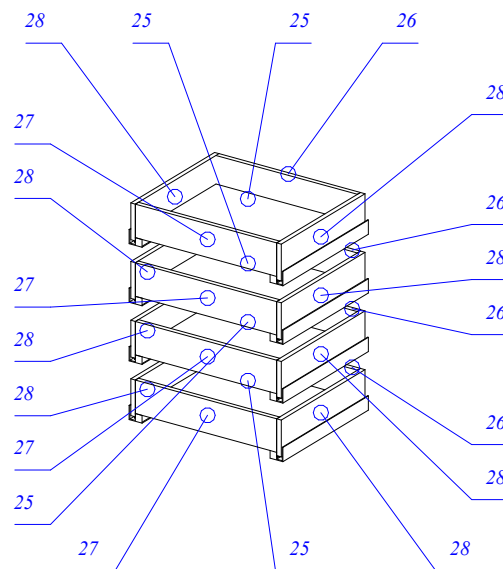

Спецификация на панели

Поз.	Наименование	Заготовка		Кол-во	Материал	Облиц.[LLWW]
		Длина[L]	Ширина[W]			
18	ся задняя стенка	842	607	1	Egger W 980 Белый платиновый (Платиновый белый) SM 2800x2070x18мм	
19	ся бок	842	542	1	Egger W 980 Белый платиновый (Платиновый белый) SM 2800x2070x18мм	L₁
20	ся бок	842	542	1	Egger W 980 Белый платиновый (Платиновый белый) SM 2800x2070x18мм	L₁
21	ся полка	643	543	1	Egger W 980 Белый платиновый (Платиновый белый) SM 2800x2070x18мм	L₁
22	ся фасад	178	601	4	Egger W 980 Белый платиновый (Платиновый белый) SM 2800x2070x18мм	L₁L₁W₁W₁
23	ся планка монтажная	79	607	1	Egger W 980 Белый платиновый (Платиновый белый) SM 2800x2070x18мм	W₁
24	ся планка монтажная	79	607	1	Egger W 980 Белый платиновый (Платиновый белый) SM 2800x2070x18мм	W₁
25	ся я дно	558	454	4	Egger W 980 Белый платиновый (Платиновый белый) SM 2800x2070x18мм	
26	ся я тор	558	118	4	Egger W 980 Белый платиновый (Платиновый белый) SM 2800x2070x18мм	L₁L₁
27	ся я тор	558	118	4	Egger W 980 Белый платиновый (Платиновый белый) SM 2800x2070x18мм	L₁L₁
28	ся я бок	489	130	8	Egger W 980 Белый платиновый (Платиновый белый) SM 2800x2070x18мм	L₁L₁W₁

1 - Кромка ПВХ в цвет 23x1(1мм)

Спецификация на крепеж, фурнитуру, сборку

Поз.	Наименование	Кол-во	Примечание	Обоз.
	Направляющие Tandem Blumotion Ч/В L 500	4		
	Шконт деревянный Бук 8x30 Muller	2		
	Конфирмат (стяжка) оцинков. 6,4 на 50 мм под шестигранник Muller	28