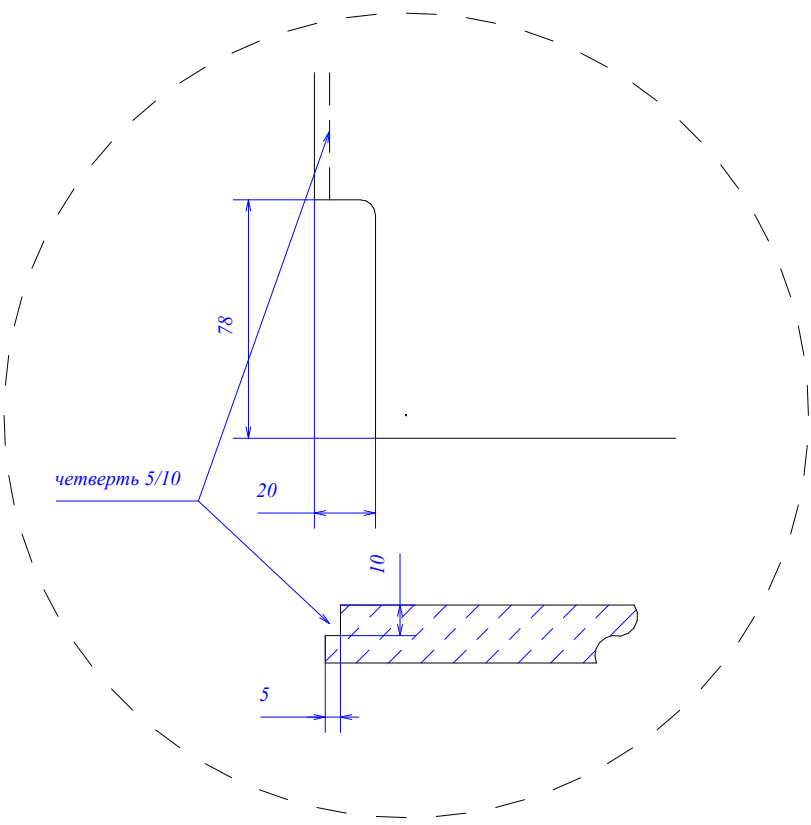

Поз.	Наименование	Заготовка		Кол-во	Паз	Готовая деталь		[L1]	[L2]	[W1]	[W2]	[LLWW]	Обозн.
		Длина[L]	Ширина[W]			Длина	Ширина						
1	ик_стойка	2528	550	1	ч5/10	2528	550