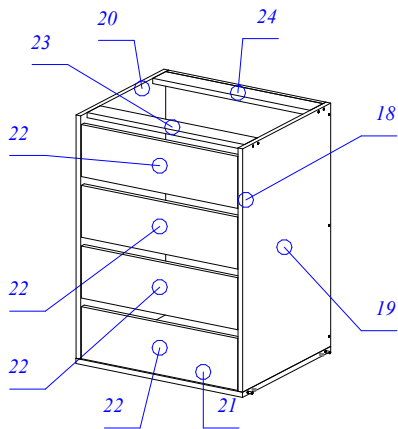

Спецификация на панели

Поз.	Наименование	Заготовка		Кол-во	Материал	Облиц.[LLWW]
		Длина[L]	Ширина[W]			
18	ся задняя стенка	842	607	1	Egger W 980 Белый платиновый (Платиновый белый) SM 2800x2070x18мм	
19	ся бок	842	542	1	Egger W 980 Белый платиновый (Платиновый белый) SM 2800x2070x18мм	L₁
20	ся бок	842	542	1	Egger W 980 Белый платиновый (Платиновый белый) SM 2800x2070x18мм	L₁
21	ся полка	643	543	1	Egger W 980 Белый платиновый (Платиновый белый) SM 2800x2070x18мм	L₁
22	ся фасад	178	601	4	Egger W 980 Белый платиновый (Платиновый белый) SM 2800x2070x18мм	L₁L₁W₁W₁
23	ся планка монтажная	79	607	1	Egger W 980 Белый платиновый (Платиновый белый) SM 2800x2070x18мм	W₁
24	ся планка монтажная	79	607	1	Egger W 980 Белый платиновый (Платиновый белый) SM 2800x2070x18мм	W₁
25	ся я дно	558	454	4	Egger W 980 Белый платиновый (Платиновый белый) SM 2800x2070x18мм	
26	ся я тор	558	118	4	Egger W 980 Белый платиновый (Платиновый белый) SM 2800x2070x18мм	L₁L₁
27	ся я тор	558	118	4	Egger W 980 Белый платиновый (Платиновый белый) SM 2800x2070x18мм	L₁L₁
28	ся я бок	489	130	8	Egger W 980 Белый платиновый (Платиновый белый) SM 2800x2070x18мм	L₁L₁W₁

1 - Кромка ПВХ в цвет 23x1(1мм)

Спецификация на крепеж, фурнитуру, сборку

Поз.	Наименование	Кол-во	Примечание	Обоз.
	Направляющие Tandem Blumotion Ч/В L 500	4		
	Шконт деревянный Бук 8x30 Muller	2		
	Конфирмат (стяжка) оцинков. 6,4 на 50 мм под шестигранник Muller	28