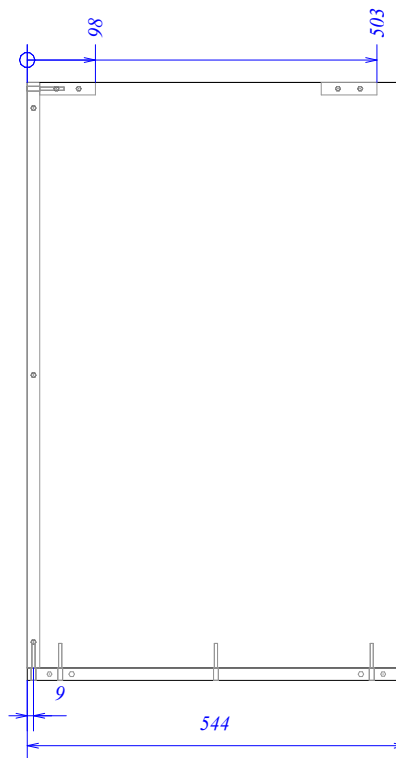

1 - Кромка ПВХ в цвет 23x1(1мм)

Спецификация на крепеж, фурнитуру, сборки

Поз.	Наименование	Кол-во	Примечание	Обозн.
	Петля Вит вкладная	6		
	Перекладина прямоугольная - Фланец АНТРАЦИТ, пластик, GTV	4		
	Дюбель евинчиваемый Twister под Rastex DU232 (9047644) Hettich	10		
	Эксцентриковая стяжка Rastex 15/18, цинк (9056599) Hettich	10		
	Ножка регулируемая Integrato G h=25мм (2 шина)	6		
	Полкодержатель оцинкованный 5x16 мм	12		
	Ограничитель угла открывания для петли 110° Вит	2		
	Конфирмат (стяжка) оцинков. 6,4 на 30 мм под шестигранник Muller	14		
	Шкант деревянный Бук 8x30 Muller	24		
	Петля Вит накладная	18		

Спецификация на панели

Поз.	Наименование	Заготовка		Кол-во	Материал	Облиц.[LLWW]
		Длина[L]	Ширина[W]			
9	шк_дно	1340	544	1	Egger W 980 Белый платиновый (Платиновый белый) SM 2800x2070x18мм	L ₁ W ₁
14	шк_цоколь	1321	77	2	Egger W 980 Белый платиновый (Платиновый белый) SM 2800x2070x18мм	L ₁ W ₁
15	шк_цоколь	77	484	2	Egger W 980 Белый платиновый (Платиновый белый) SM 2800x2070x18мм	W ₁

1 - Кромка ПВХ в цвет 23x1(1мм)

Спецификация на крепеж, фурнитуру, сборки

Поз.	Наименование	Кол-во	Примечание	Обозн.
	Конфирмат (стяжка) оцинков. 6,4 на 50 мм под шестигранник Muller	2		
	Шкант деревянный Бук 8x30 Muller	6		
	Эксцентриковая стяжка Rastex 15/18, цинк (9056599) Hettich	4		
	Дюбель ввинчиваемый Twister под Rastex DU232 (9047644) Hettich	4		
	Ножка регулируемая Integrato G h=25мм (2 шина)	6		