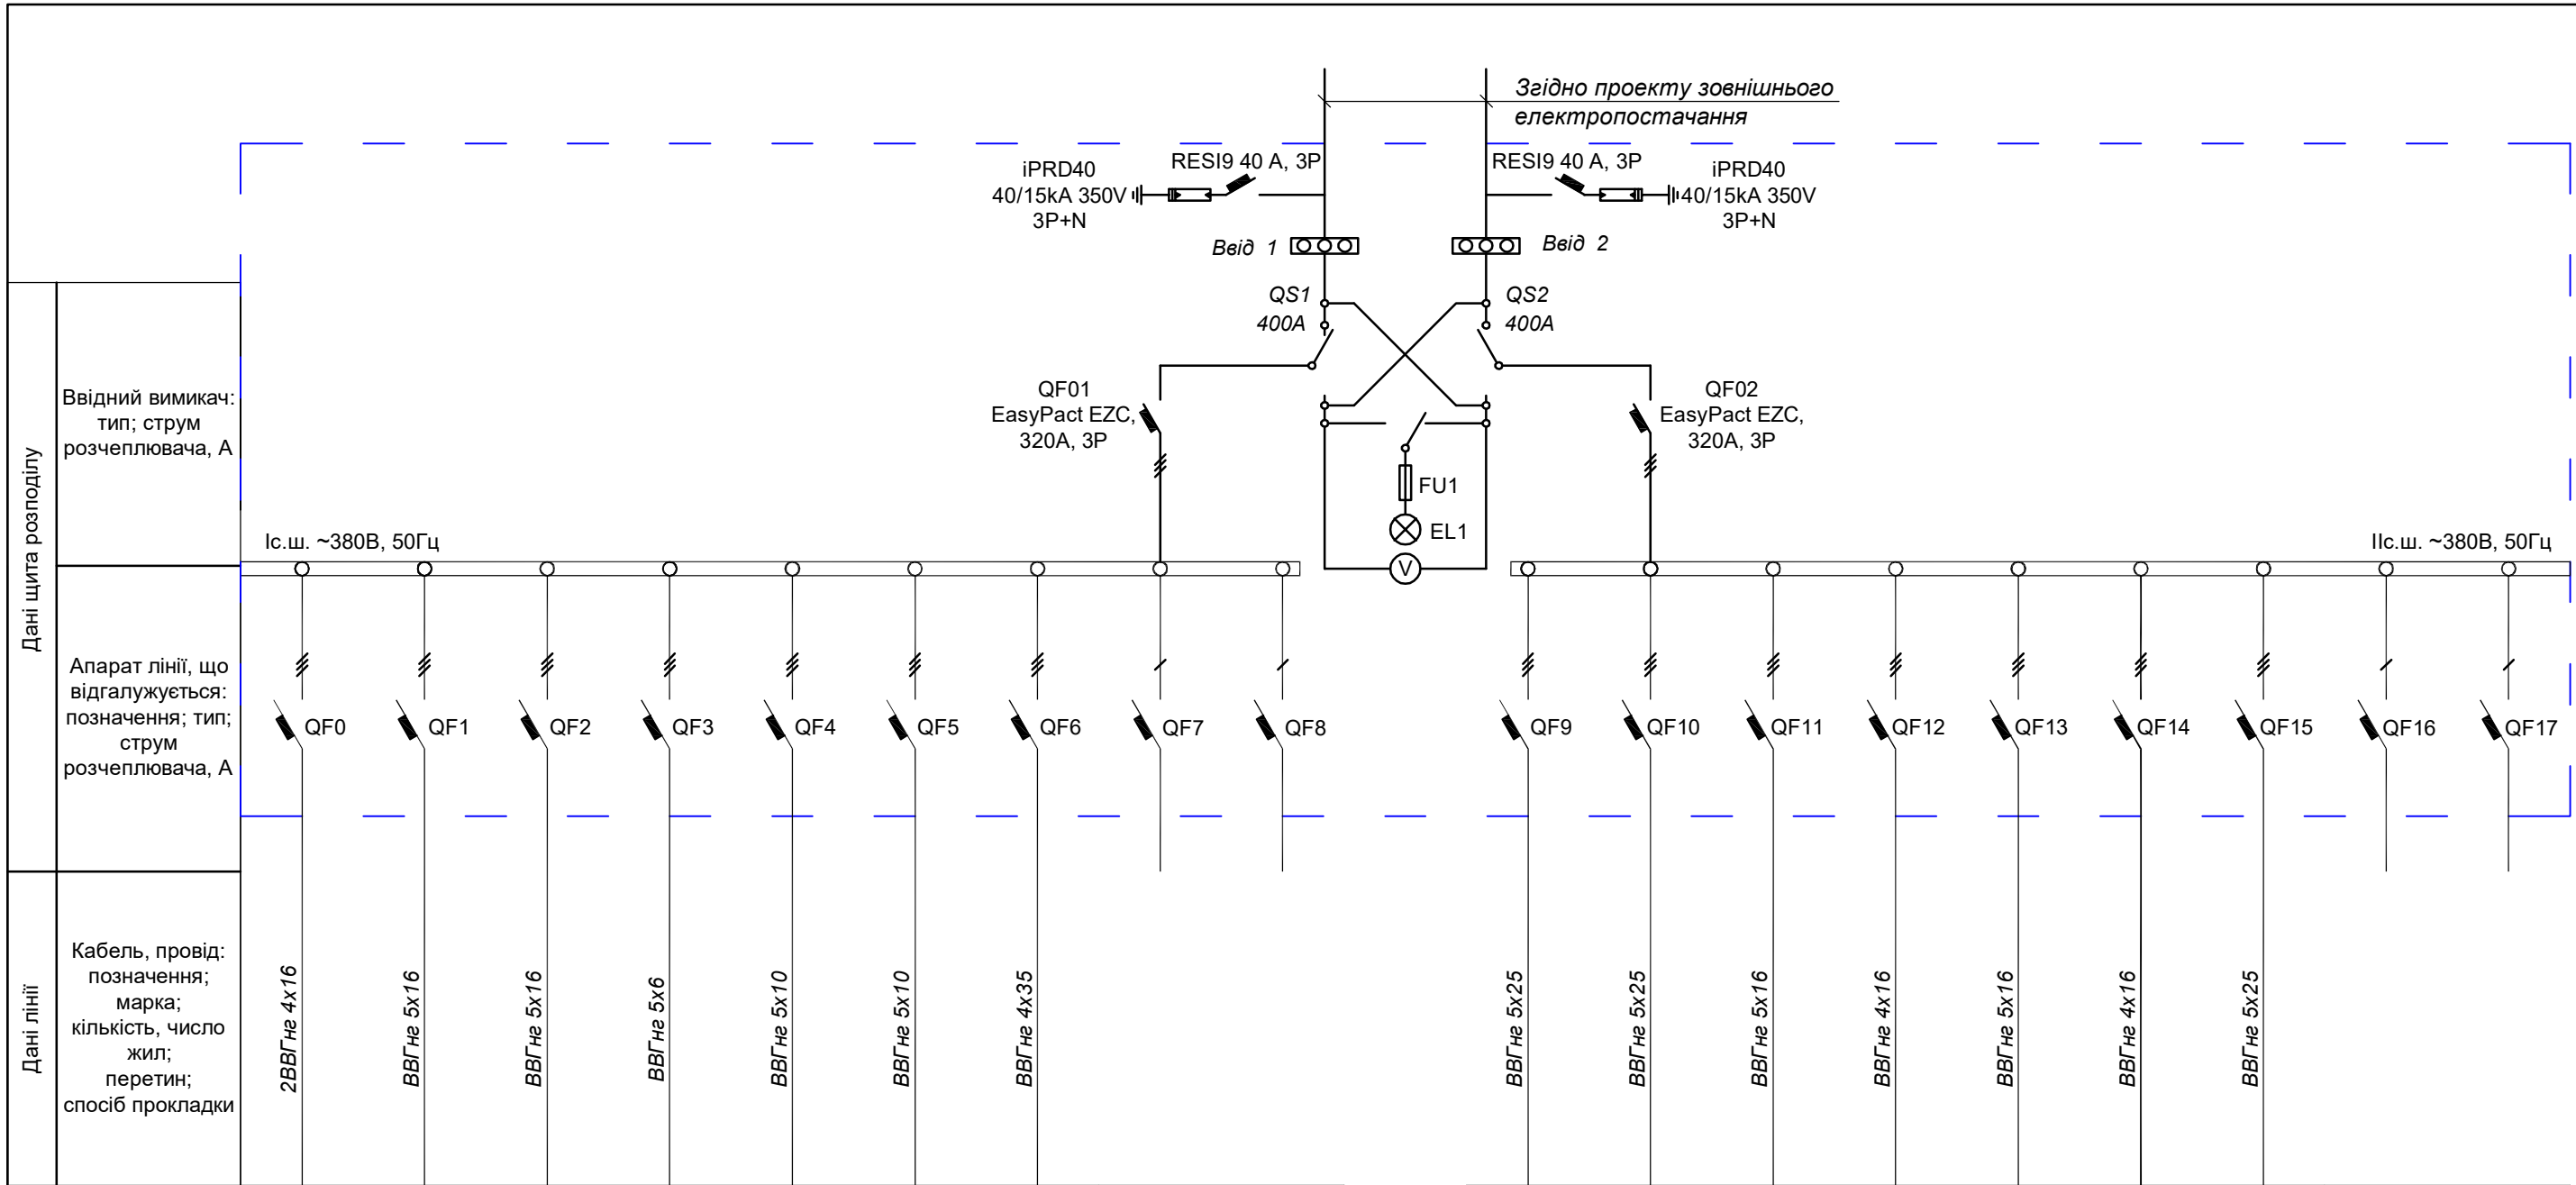

Електроприймач	Марка АВ	EasyPact EZC, 100A, 3P	EasyPact EZC, 100A, 3P	EasyPact EZC, 125A, 3P	EasyPact EZC, 125A, 3P	EasyPact EZC, 125A, 3P	EasyPact EZC, 125A, 3P	RESI9 16 A, 1P	RESI9 16 A, 1P
	Струм розчеплювача АВ	100А	100А	125А	125А	125А	125А	16А	16А
	Найменування, тип електроприймача	Резерв	Теплові завіси (1,2,3,4 прийомки)	ОКС	ЩР-5 (вентиляція, кухня)	ЩР-5 (1й поверх, ліве крило)	ЩР-4 (ліве крило)	Резерв	Резерв

EasyPact EZC, 100A, 3P	EasyPact EZC, 160A, 3P	Easy9, 3p, 25A	Easy9, 3p, 25A	Easy9, 3p, 25A	EasyPact EZC, 200A, 3P	EasyPact EZC, 63A, 3P	RESI9 16 A, 1P	RESI9 16 A, 1P
100А	160А	25А	25А	25А	200А	63А	16А	16А
Теплові завіси (експедиція)	ЩР-8 (мезонін)	Сервер	Водостік	Теплова завіса (адм-ція)	РУФТОПИ та Вольф	Опер	Резерв	Резерв

Електроприймач	Марка АВ	EasyPact EZC, 200A, 3P	EasyPact EZC, 100A, 3P	EasyPact EZC, 100A, 3P	Easy9, 3р, 50A	EasyPact EZC, 63A, 3P	EasyPact EZC, 63A, 3P	EasyPact EZC, 160A, 3P	RESI9 16 A, 1P	RESI9 16 A, 1P
	Струм розчеплювача АВ	200А	100А	100А	50А	63А	63А	160А	16А	16А
	Найменування, тип електроприймача	РУФТОПИ	ЩР-2 (1й поверх, праве крило) - комп.нагр.	ЩР-2 (1й поверх, праве крило) - побут.нагр.	ОКС	ЩР-10	ЩР-9 - комп.нагр.	Щит ЩРГ - холодильники	Резерв	Резерв

EasyPact EZC, 125A, 3P	EasyPact EZC, 125A, 3P	EasyPact EZC, 100A, 3P	EasyPact EZC, 100A, 3P	EasyPact EZC, 100A, 3P	EasyPact EZC, 100A, 3P	EasyPact EZC, 125A, 3P	RESI9 16 A, 1P	RESI9 16 A, 1P
125А	125А	100А	100А	100А	100А	125А	16А	16А
2й поверх, праве крило - комп.нагр.	ЩР-4 (2й поверх, лыве крило) - комутаційна	2й поверх, праве крило - побут. нагр.	Цех метало-обробний, зварювальний	Склад	Цех метало-обробний	Зборочний цех	Резерв	Резерв