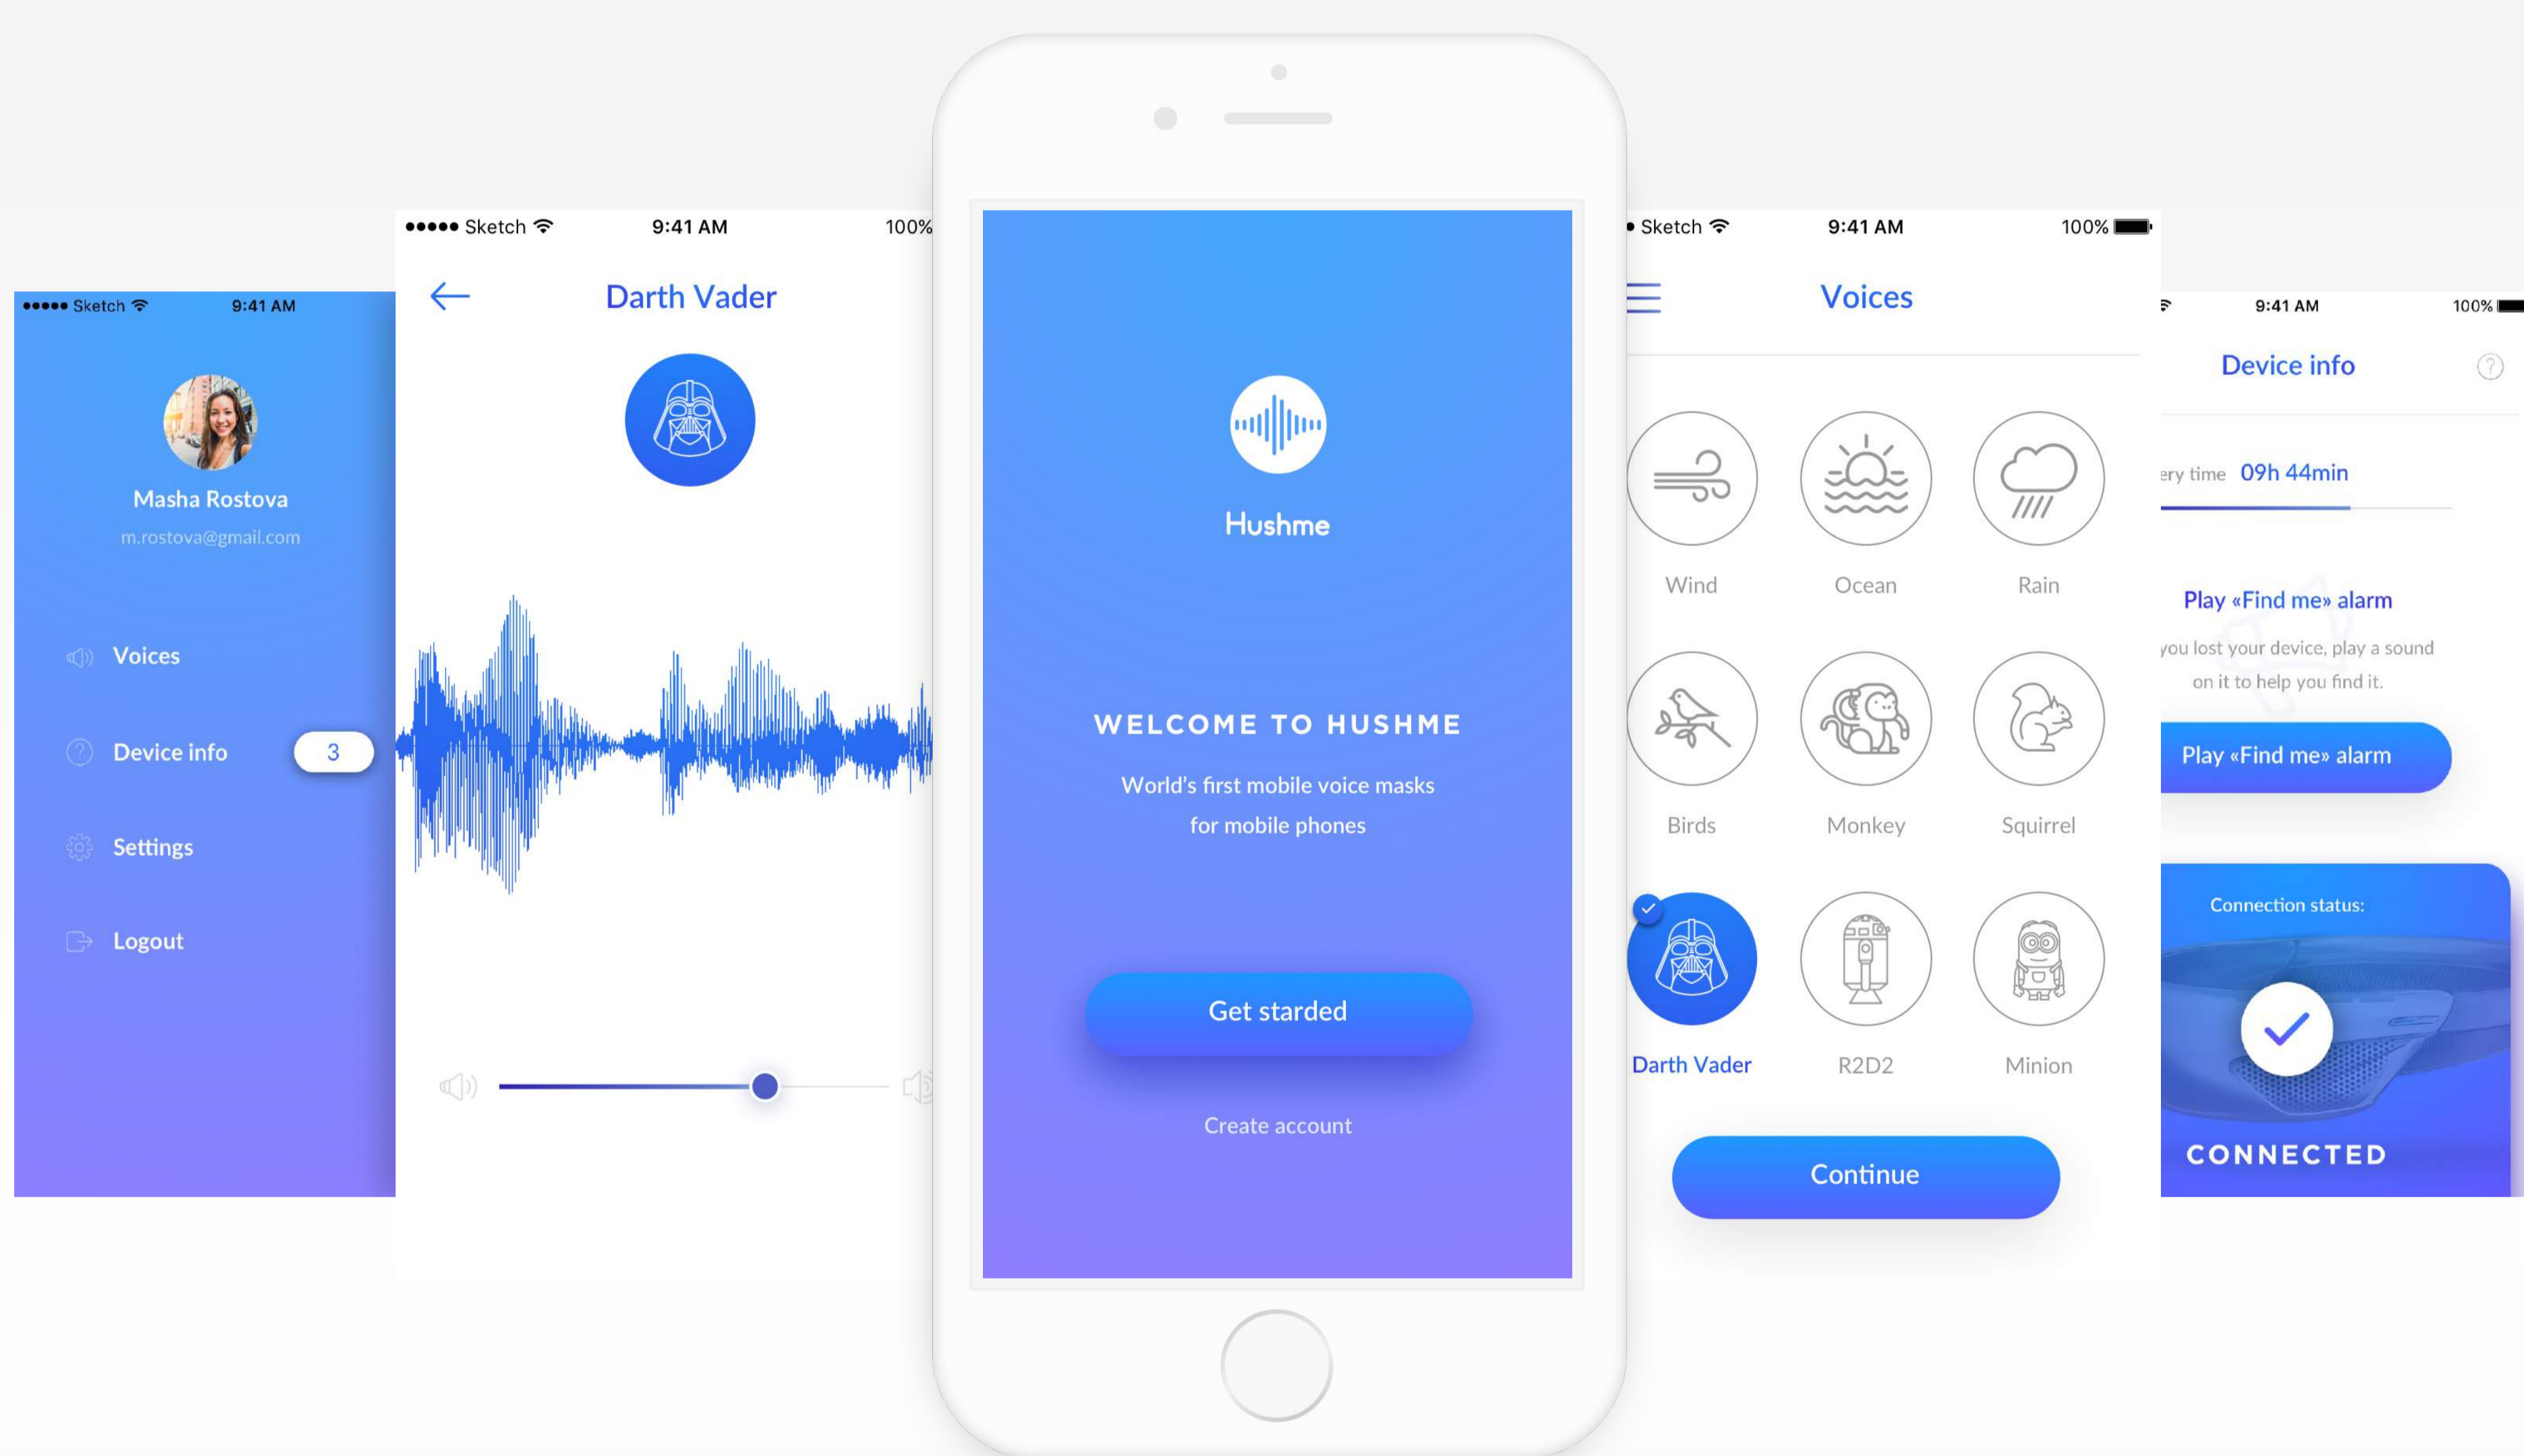

Symbol + Typography

Основой для знака и шрифтовой части логотипа были использованы плавные формы и закругленные края

#803CFF

#5A5FFF

Color Palette

Цвета могут изменяться и отлично дополнять рекламные материалы

Brand App Icon

Иконка выполнена в минималистичном стиле, она не утратит узнаваемость даже если ее уменьшить

128 px

128 px

THANKS FOR WATCHING