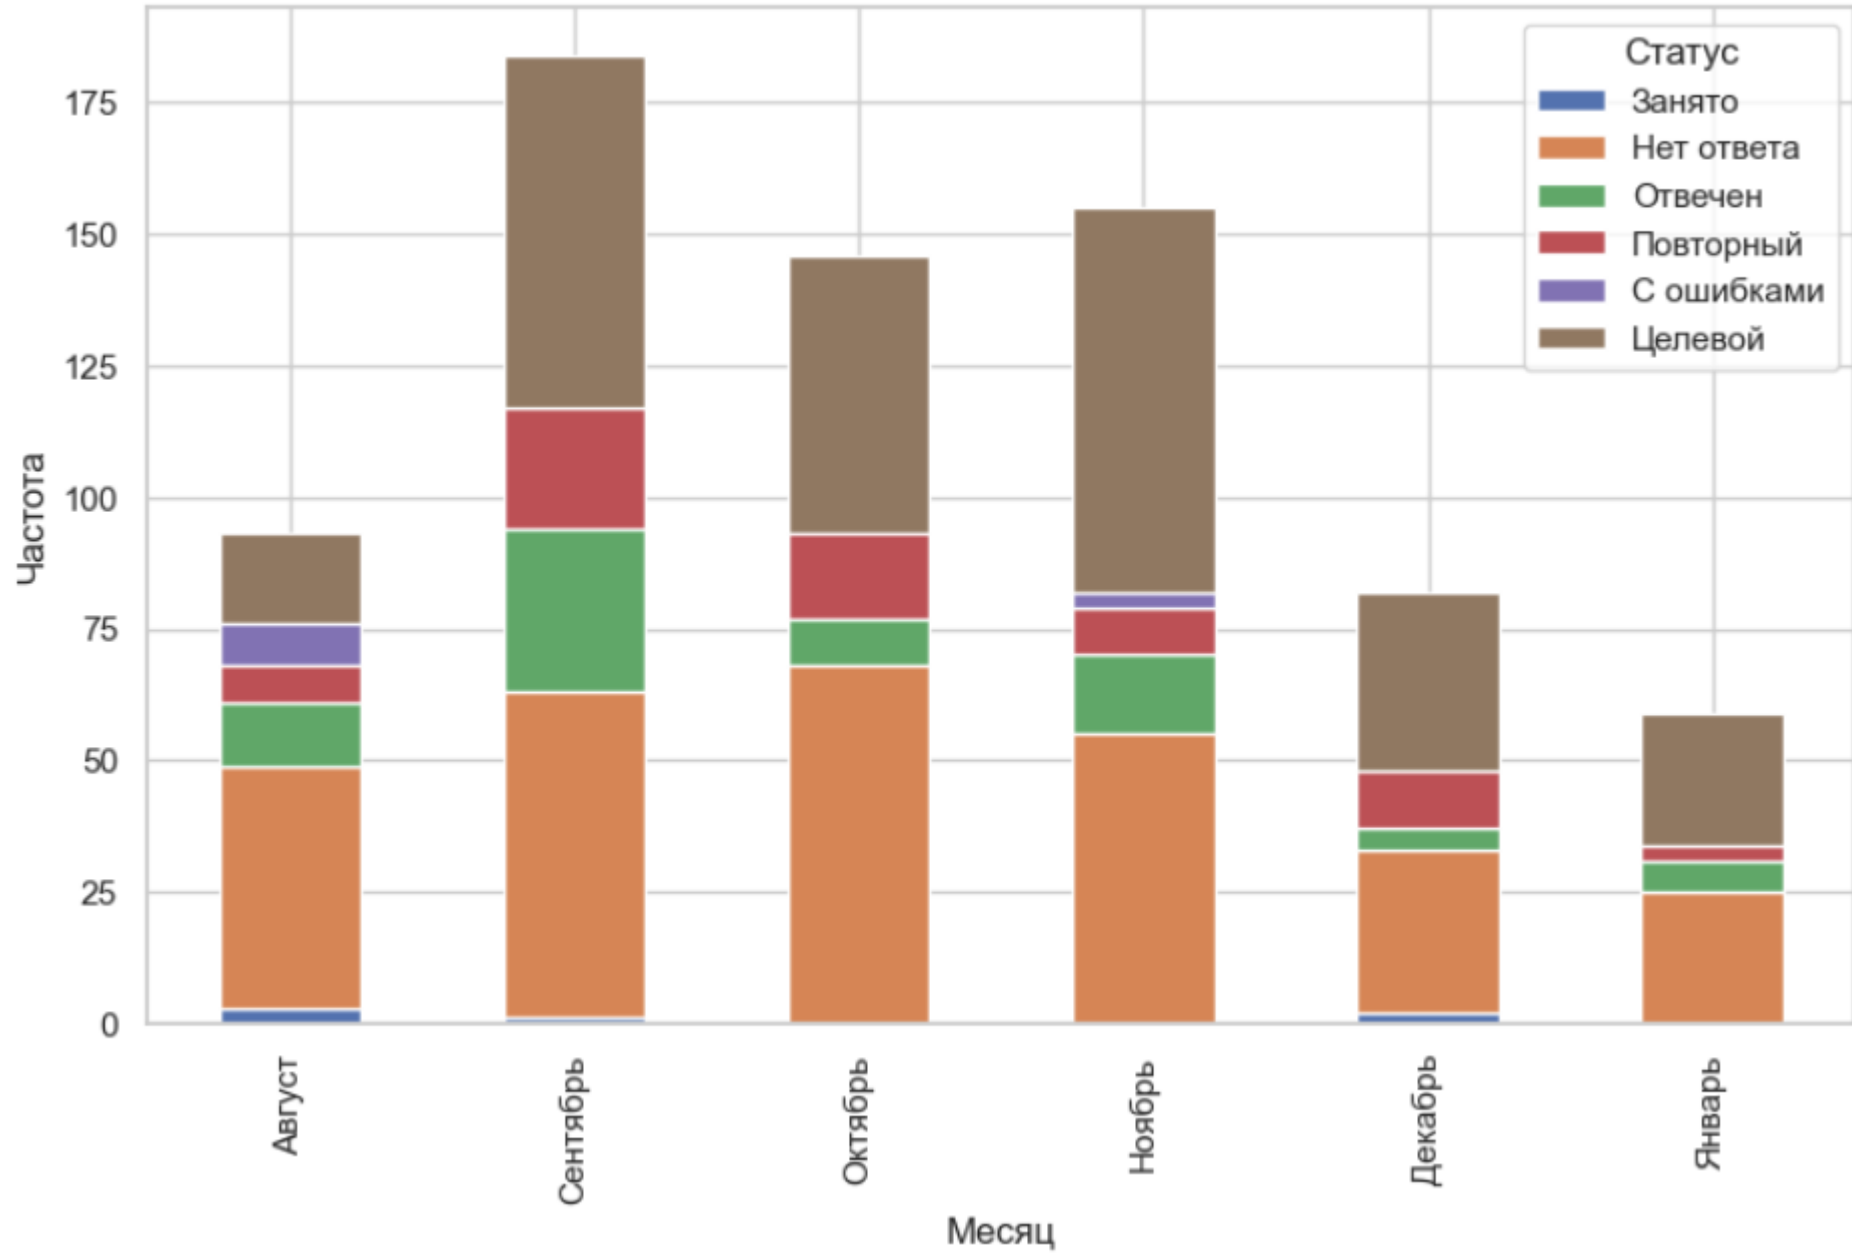

Гистограмма времени ожидания звонков

Интервалы времени разговора

Количество звонков

Длина разговора по телефону

Время ожидания

Результат

Группировка статуса звонков по шлюзам

Группировка шлюзов звонков по статусам

Количество звонков без ответа

Статус звонков

Статус дзвінків в розрізі вхідних шлюзів по місяцях