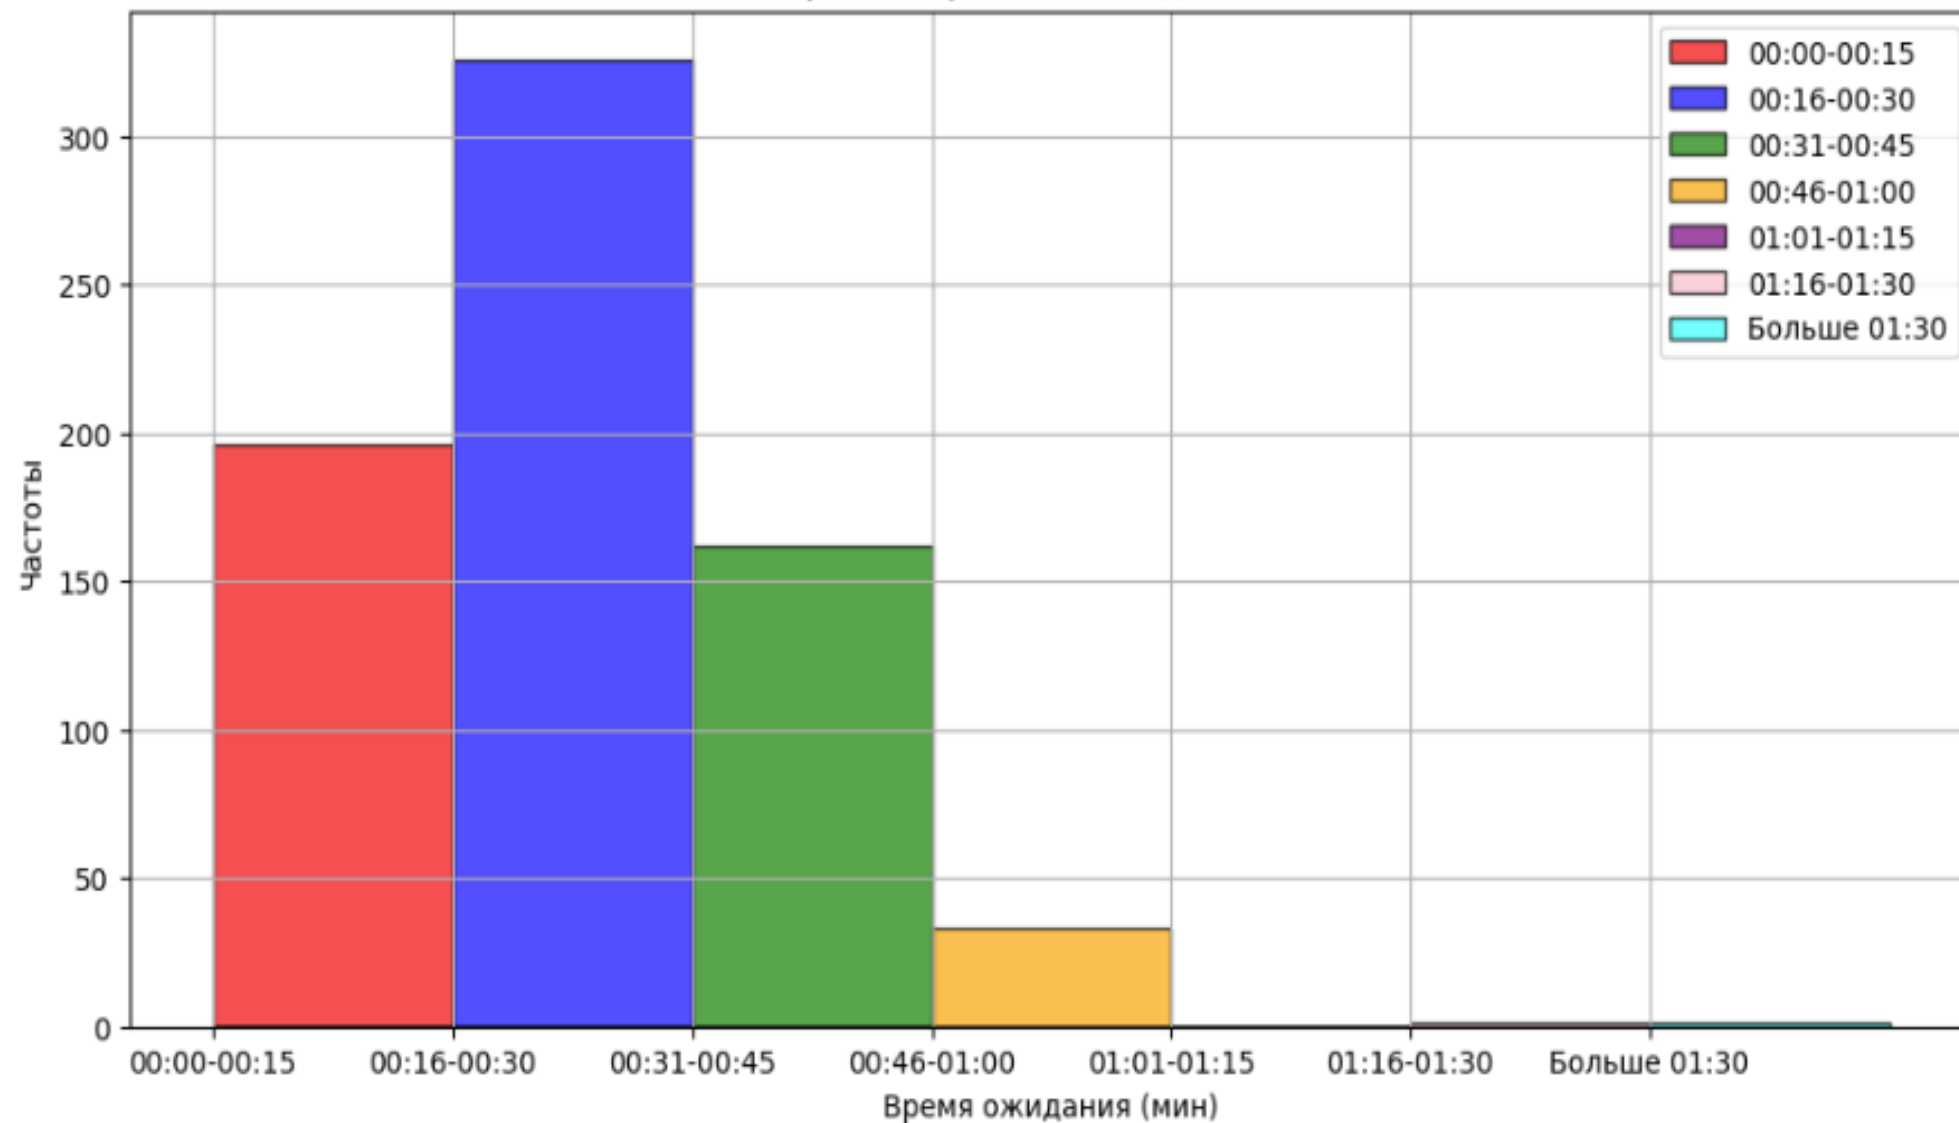

Гистограмма времени ожидания звонков

Интервалы времени разговора

Количество звонков

Длина разговора по телефону

Время ожидания

Результат

Группировка статуса звонков по шлюзам

Группировка шлюзов звонков по статусам

Количество звонков без ответа

Статус звонков

Статус дзвінків в розрізі вхідних шлюзів по місяцях