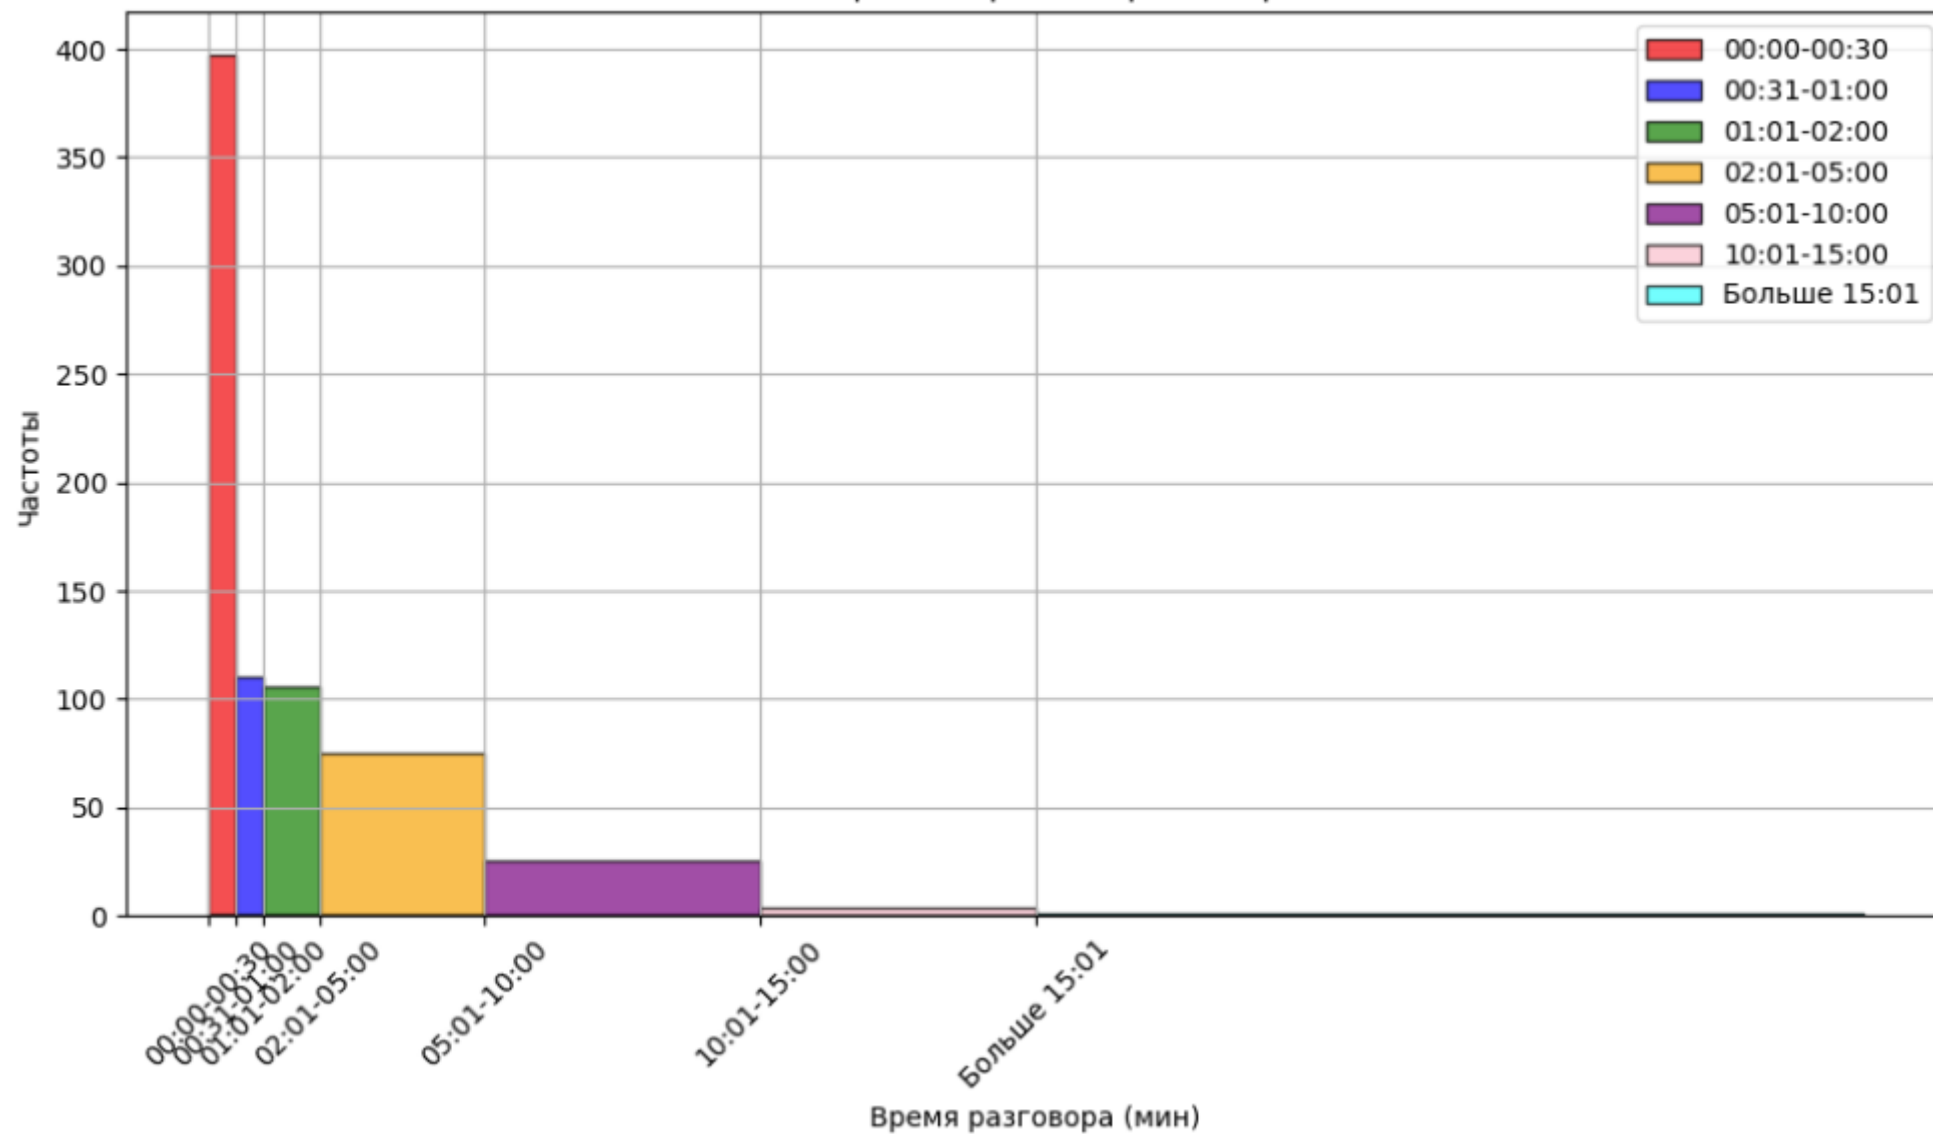

Гистограмма времени ожидания звонков

Интервалы времени разговора

Количество звонков

Длина разговора по телефону

Время ожидания

Результат

Группировка статуса звонков по шлюзам

Группировка шлюзов звонков по статусам

Количество звонков без ответа

Статус звонков

Статус дзвінків в розрізі вхідних шлюзів по місяцях