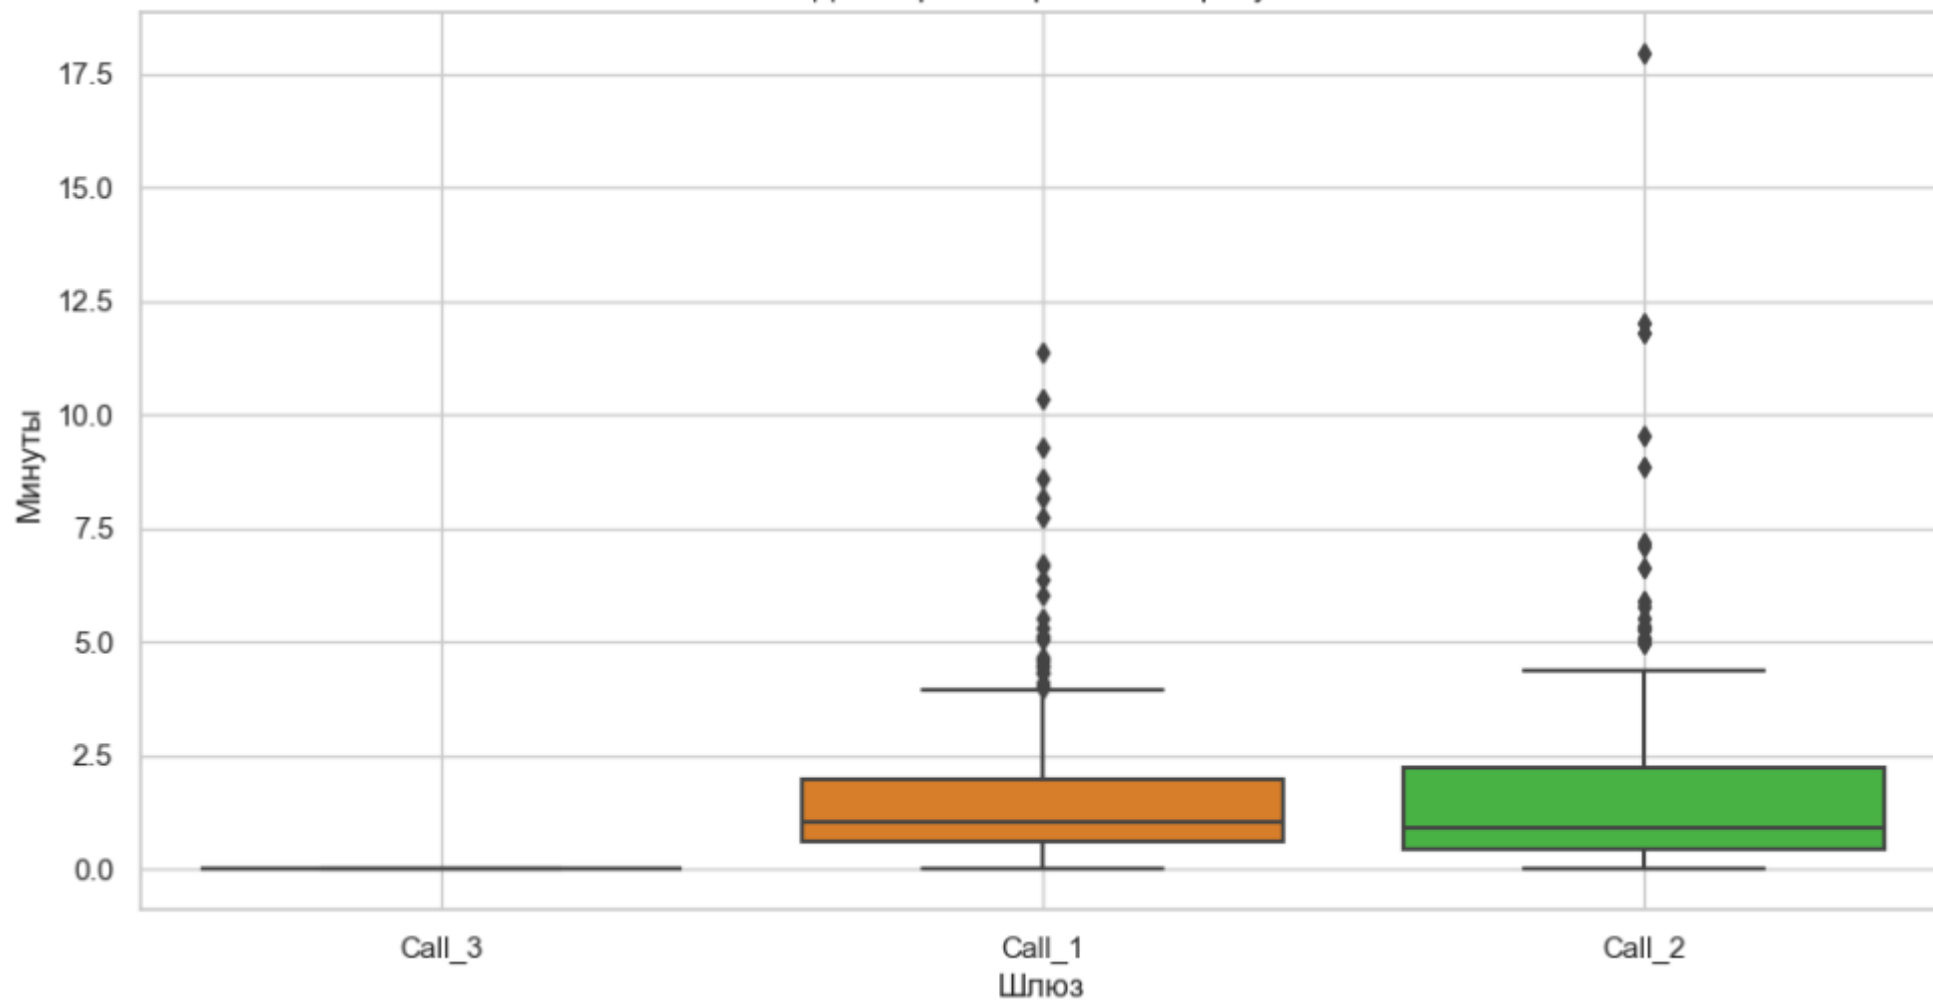

Гистограмма времени ожидания звонков

Интервалы времени разговора

Количество звонков

Длина разговора по телефону

Время ожидания

Результат

Группировка статуса звонков по шлюзам

Группировка шлюзов звонков по статусам

Количество звонков без ответа

Статус звонков

Статус дзвінків в розрізі вхідних шлюзів по місяцях