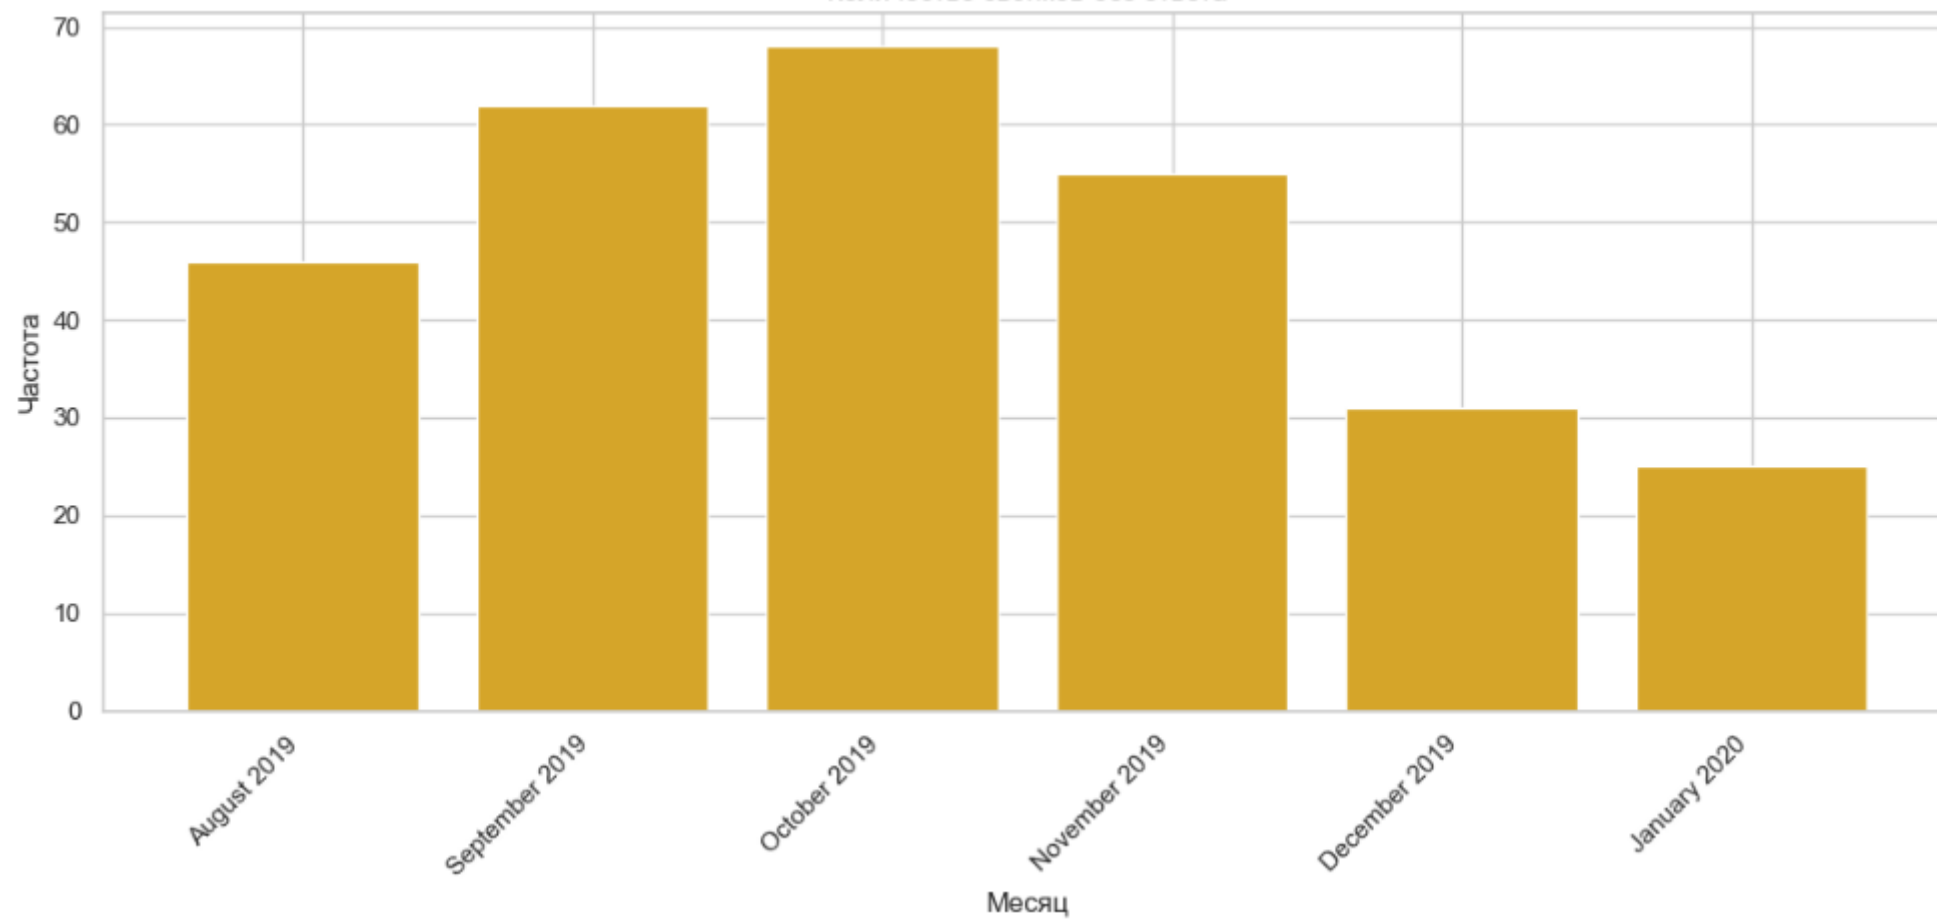

Гистограмма времени ожидания звонков

Интервалы времени разговора

Количество звонков

Длина разговора по телефону

Время ожидания

Результат

Группировка статуса звонков по шлюзам

Группировка шлюзов звонков по статусам

Количество звонков без ответа

Статус звонков

Статус дзвінків в розрізі вхідних шлюзів по місяцях