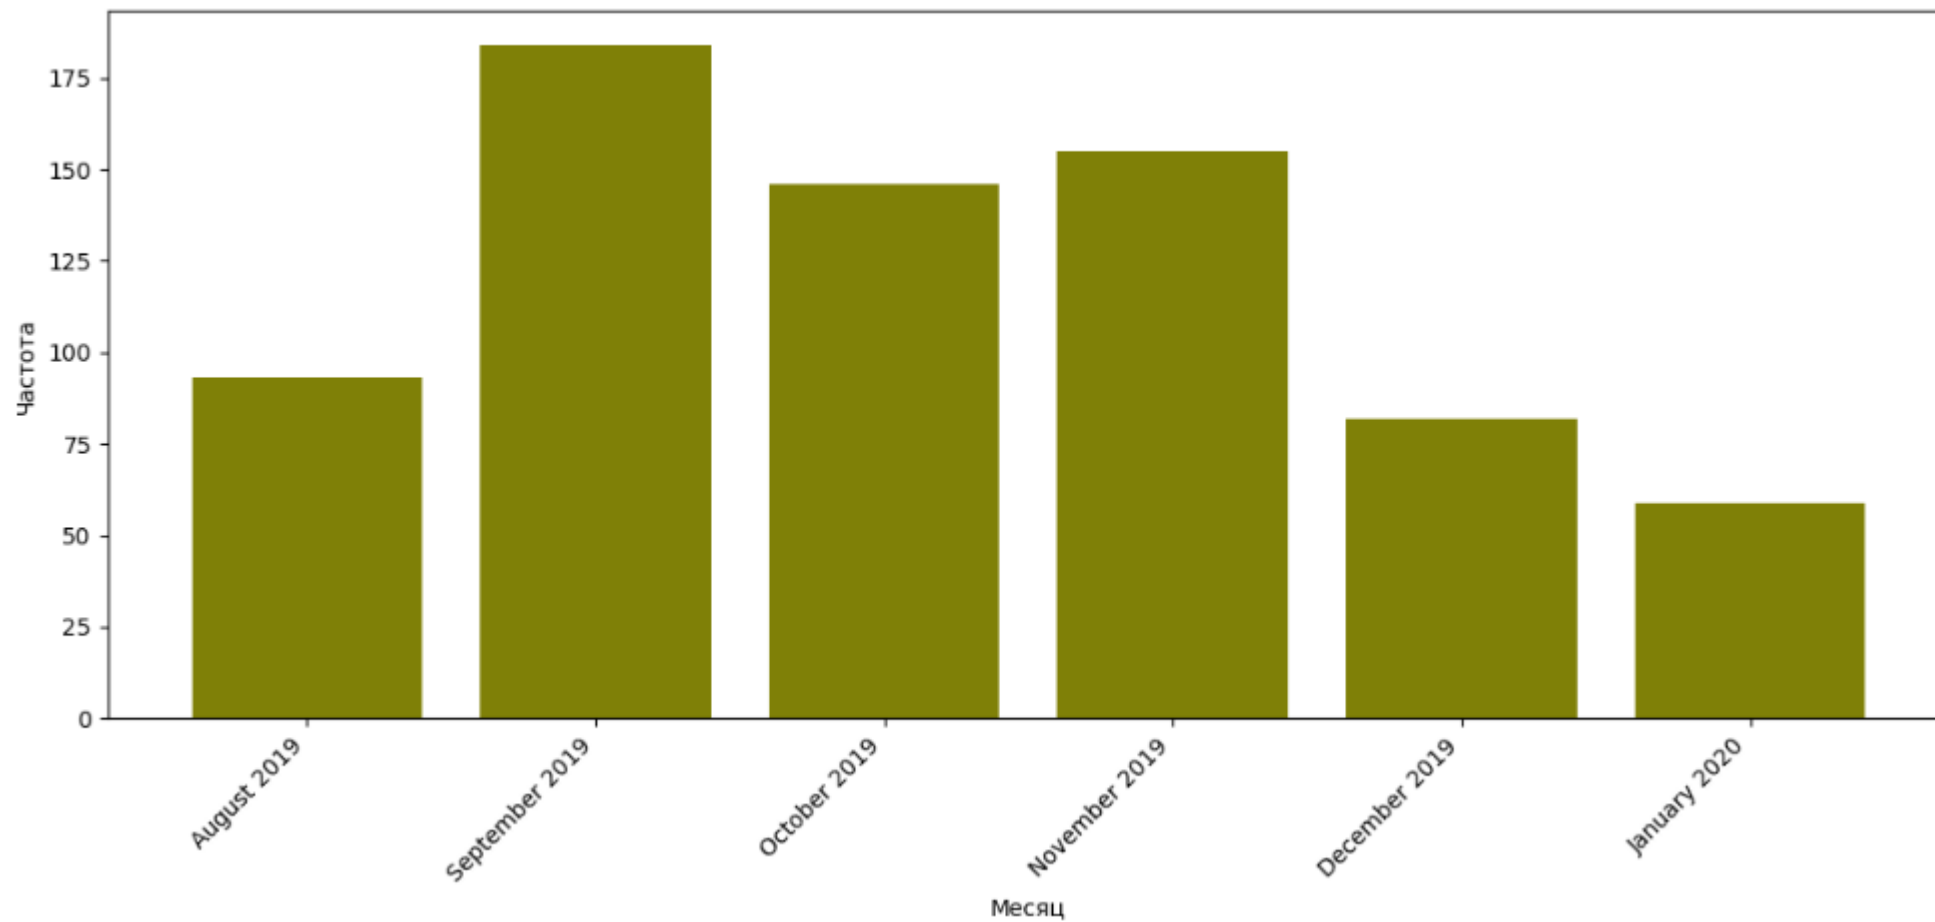

Гистограмма времени ожидания звонков

Интервалы времени разговора

Количество звонков

Длина разговора по телефону

Время ожидания

Результат

Группировка статуса звонков по шлюзам

Группировка шлюзов звонков по статусам

Количество звонков без ответа

Статус звонков

Статус дзвінків в розрізі вхідних шлюзів по місяцях