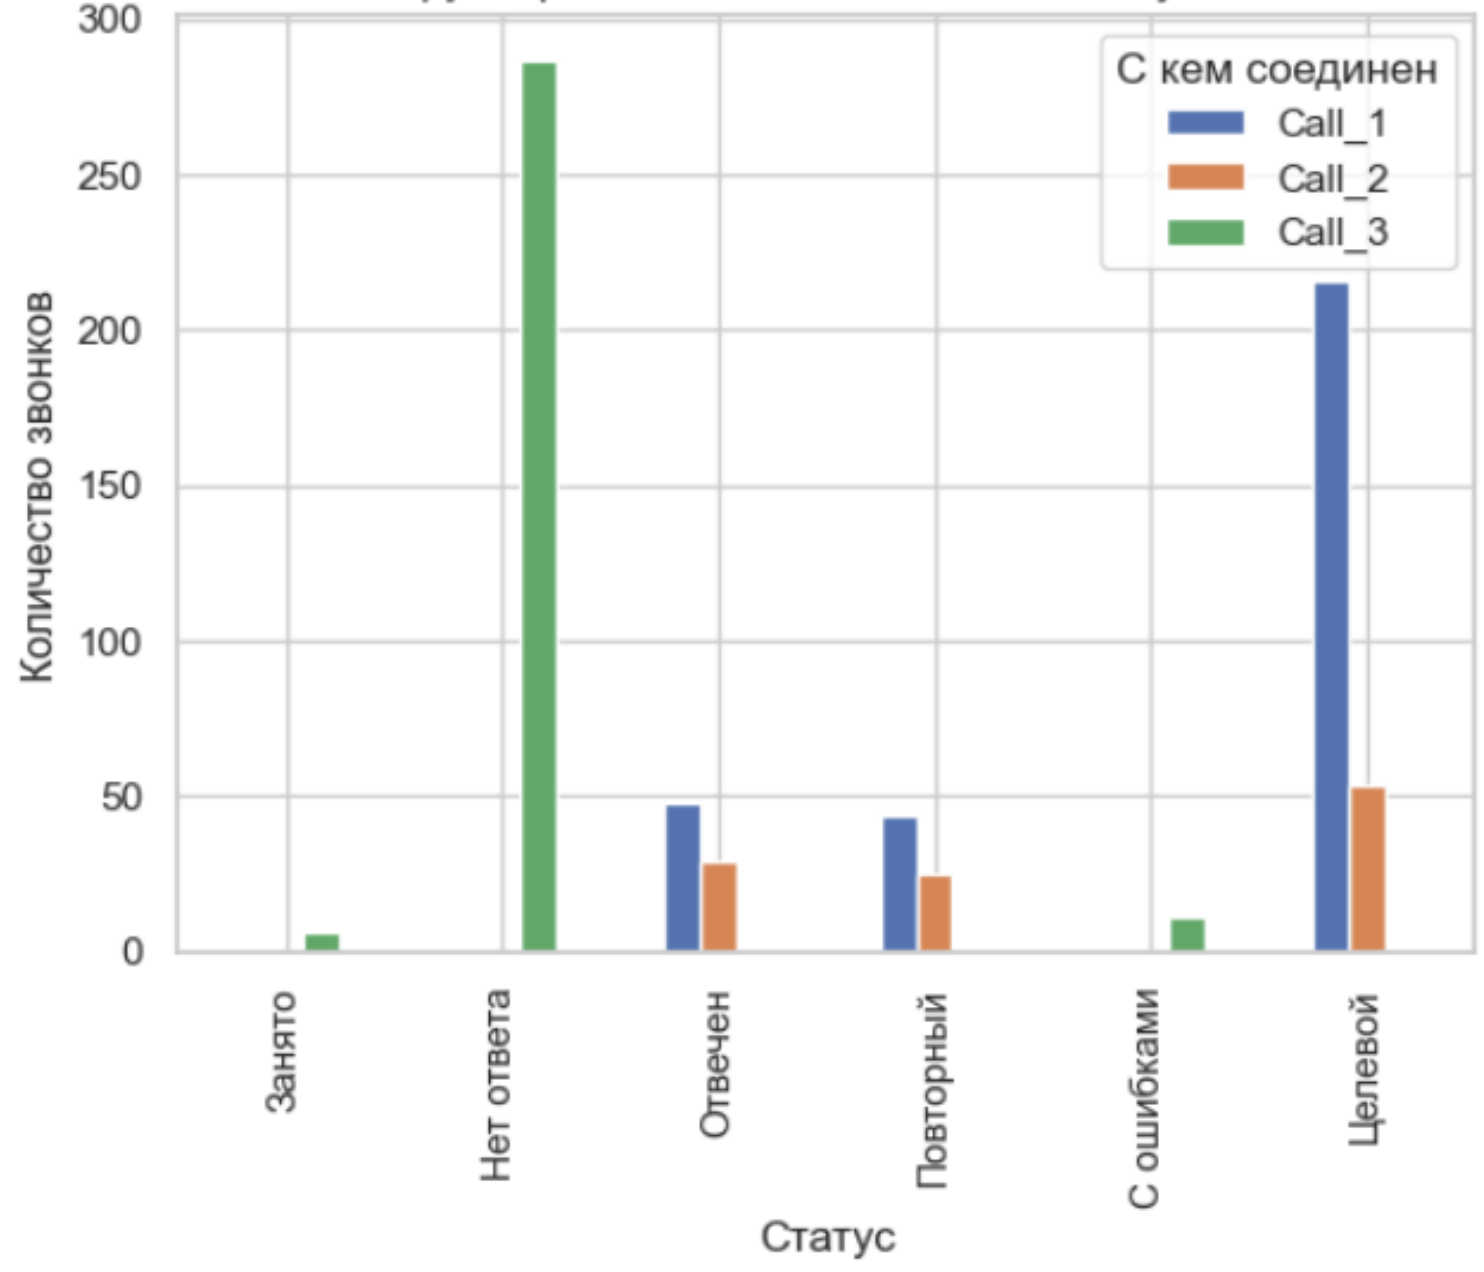

Гистограмма времени ожидания звонков

Интервалы времени разговора

Количество звонков

Длина разговора по телефону

Время ожидания

Результат

Группировка статуса звонков по шлюзам

Группировка шлюзов звонков по статусам

Количество звонков без ответа

Статус звонков

Статус дзвінків в розрізі вхідних шлюзів по місяцях