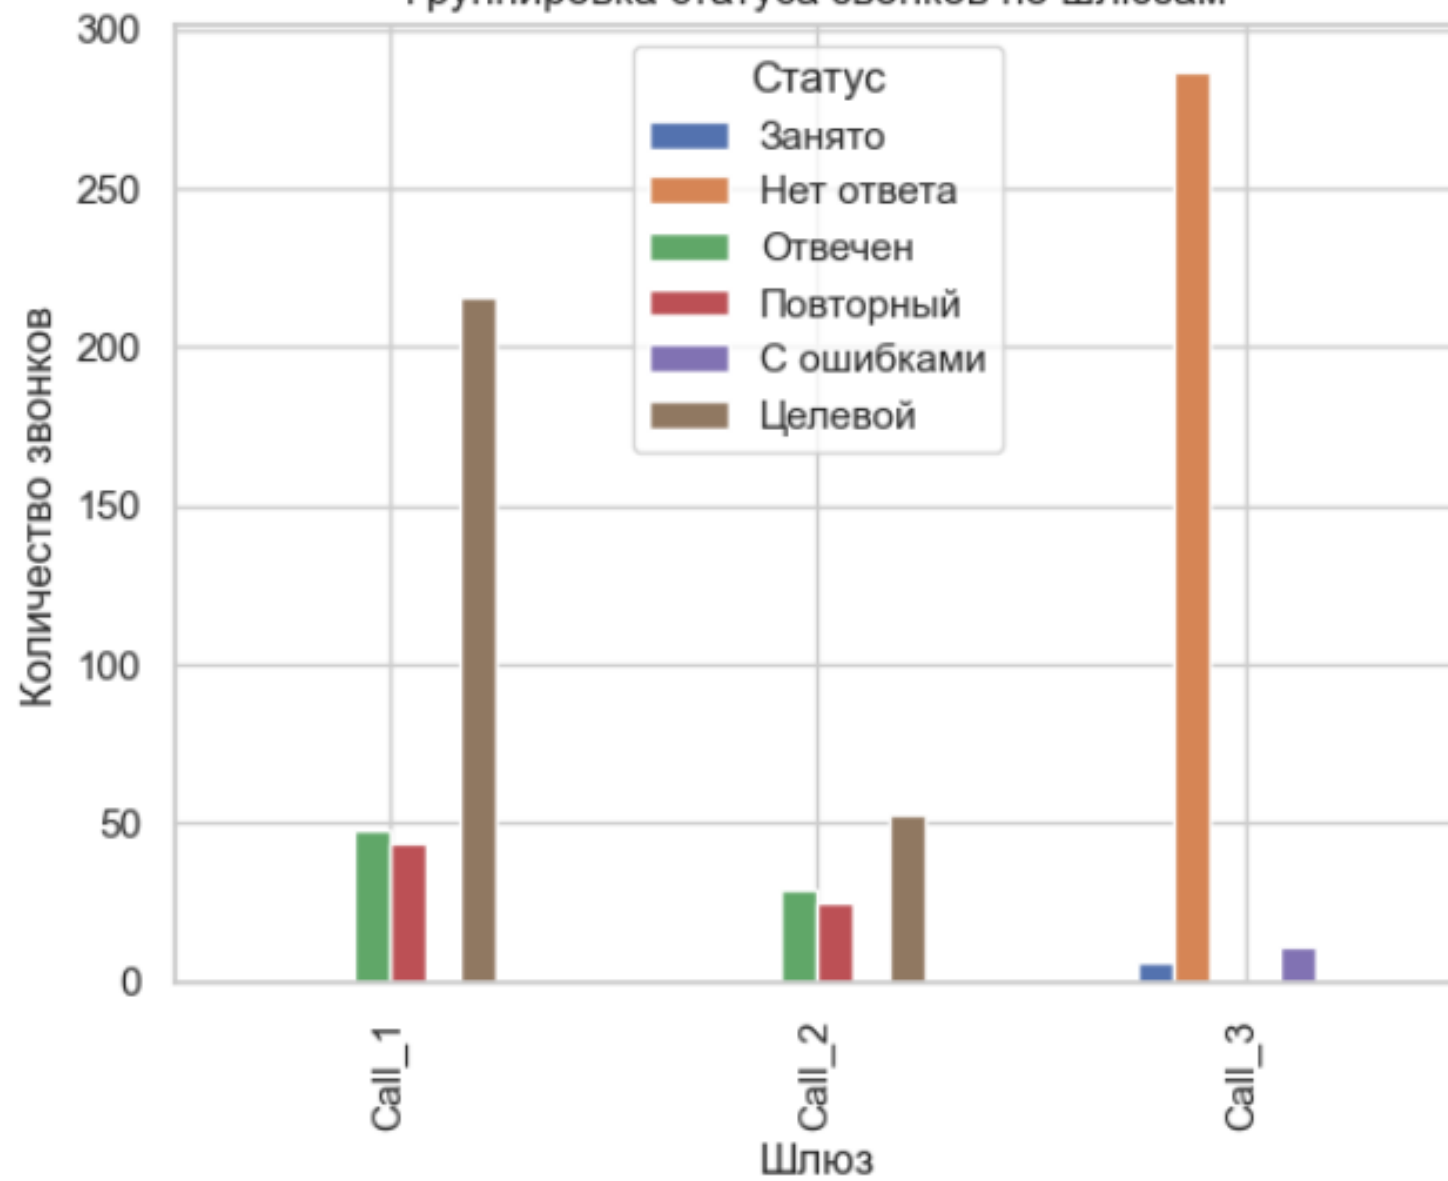

Гистограмма времени ожидания звонков

Интервалы времени разговора

Количество звонков

Длина разговора по телефону

Время ожидания

Результат

Группировка статуса звонков по шлюзам

Группировка шлюзов звонков по статусам

Количество звонков без ответа

Статус звонков

Статус дзвінків в розрізі вхідних шлюзів по місяцях