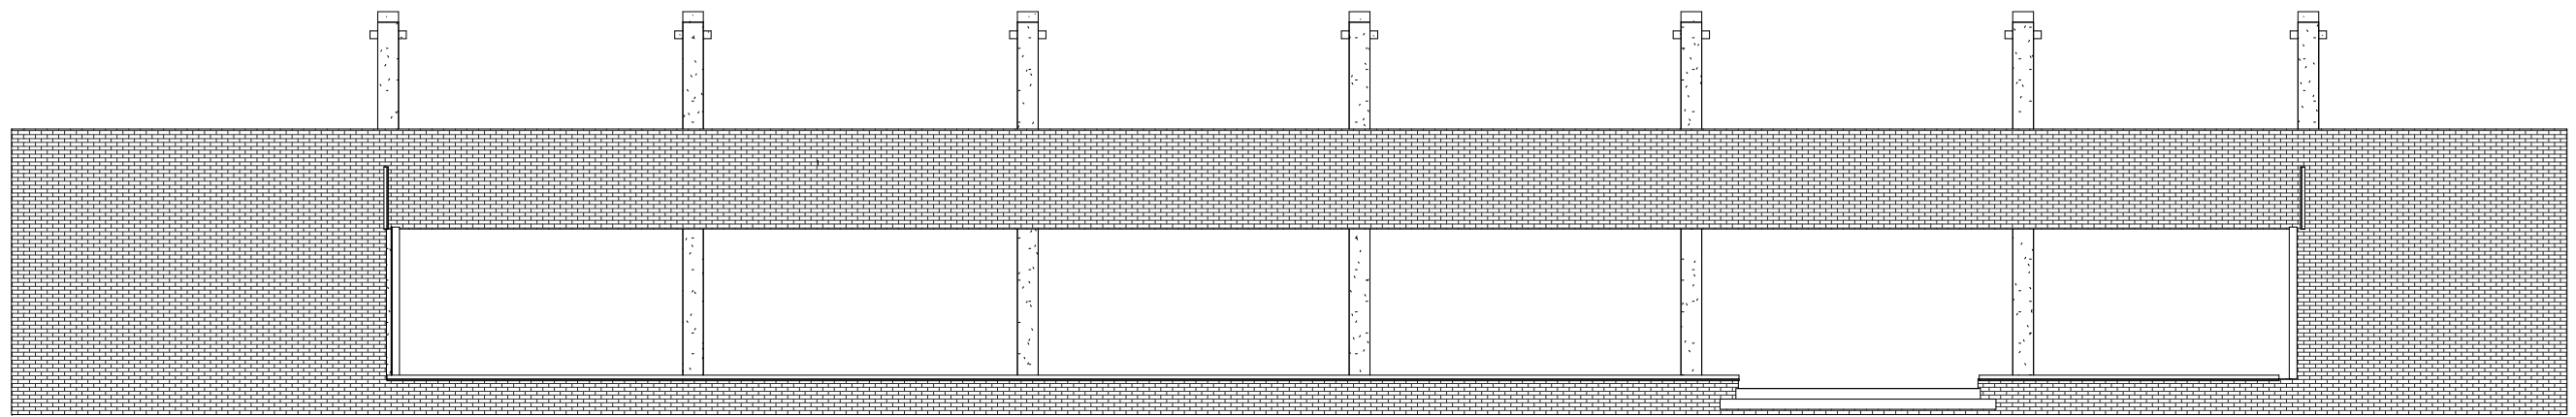

Фасад в осях 1-2 для КП  
М 1 : 100

Фасад в осях 1-2  
М 1 : 100

Ноль ПВЗ  
М 1 : 100

BT (1:50)

Поз.	Виробу	Кіл.	Поз.	Виробу	Кіл.
1	П1-148102	40	9	С9-148105	1
2	П2-148102	4	10	С10-148105	1
3	П3-148102	8	11	С11-148105	1
4	П4-148105	1	12	С12-148105	1
5	П5-148004	1	13	С13-148105	22
6	П6-148102	1	14	С14-148105	1
7	П7-148105	2	15	С15-148105	1
8	П8-148004	2			