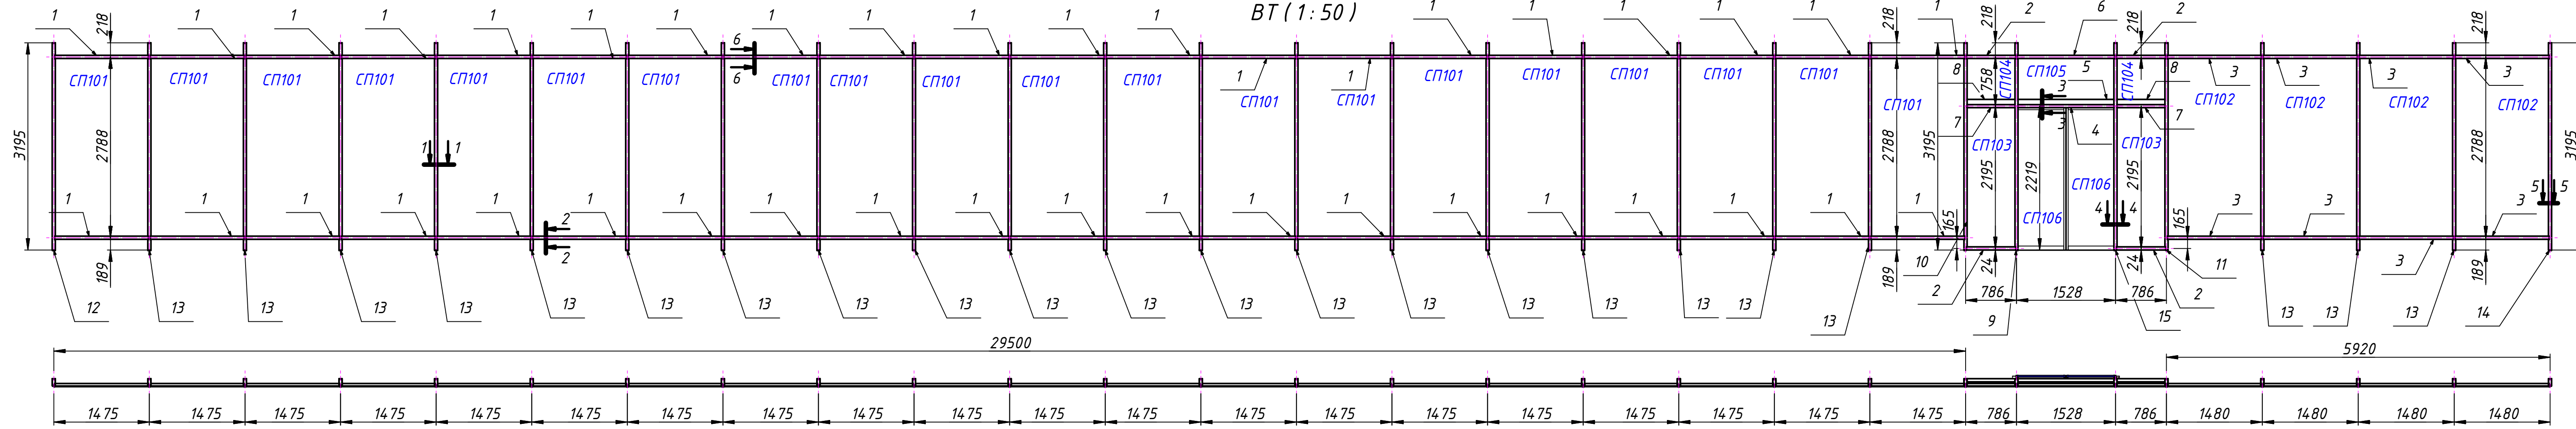

Фасад в осях 1-2 для КП  
М 1 : 100

Фасад в осях 1-2  
М 1 : 100

Ноль ПВЗ  
М 1 : 100

BT (1:50)

Поз.	Виробу	Кіл.	Поз.	Виробу	Кіл.
1	П1-148102	40	9	С9-148105	1
2	П2-148102	4	10	С10-148105	1
3	П3-148102	8	11	С11-148105	1
4	П4-148105	1	12	С12-148105	1
5	П5-148004	1	13	С13-148105	22
6	П6-148102	1	14	С14-148105	1
7	П7-148105	2	15	С15-148105	1
8	П8-148004	2			