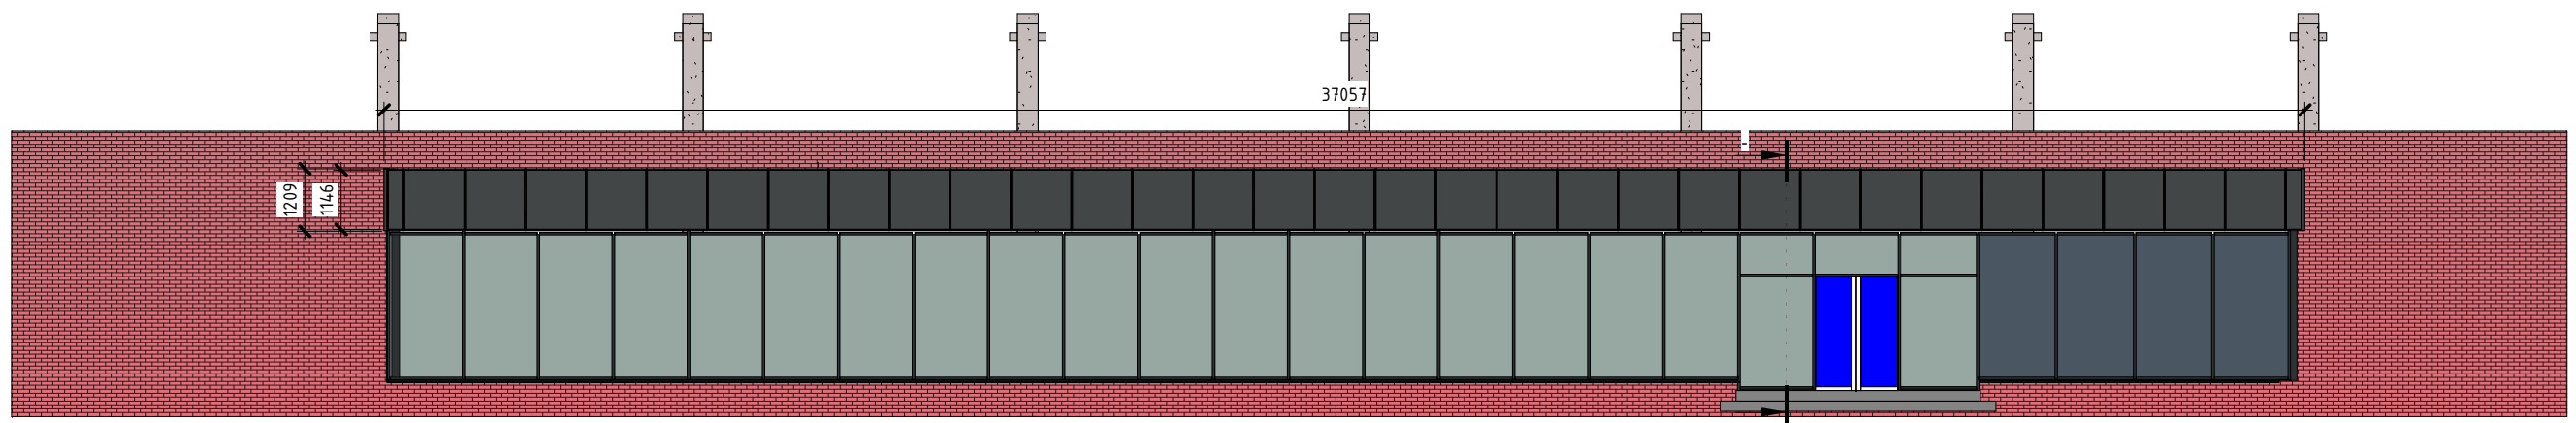

Фасад в осях 1-2 для КП  
М 1 : 100

Фасад в осях 1-2  
М 1 : 100

Ноль ПВЗ  
М 1 : 100

BT (1:50)

Поз.	Виробу	Кіл.	Поз.	Виробу	Кіл.
1	П1-148102	40	9	С9-148105	1
2	П2-148102	4	10	С10-148105	1
3	П3-148102	8	11	С11-148105	1
4	П4-148105	1	12	С12-148105	1
5	П5-148004	1	13	С13-148105	22
6	П6-148102	1	14	С14-148105	1
7	П7-148105	2	15	С15-148105	1
8	П8-148004	2			