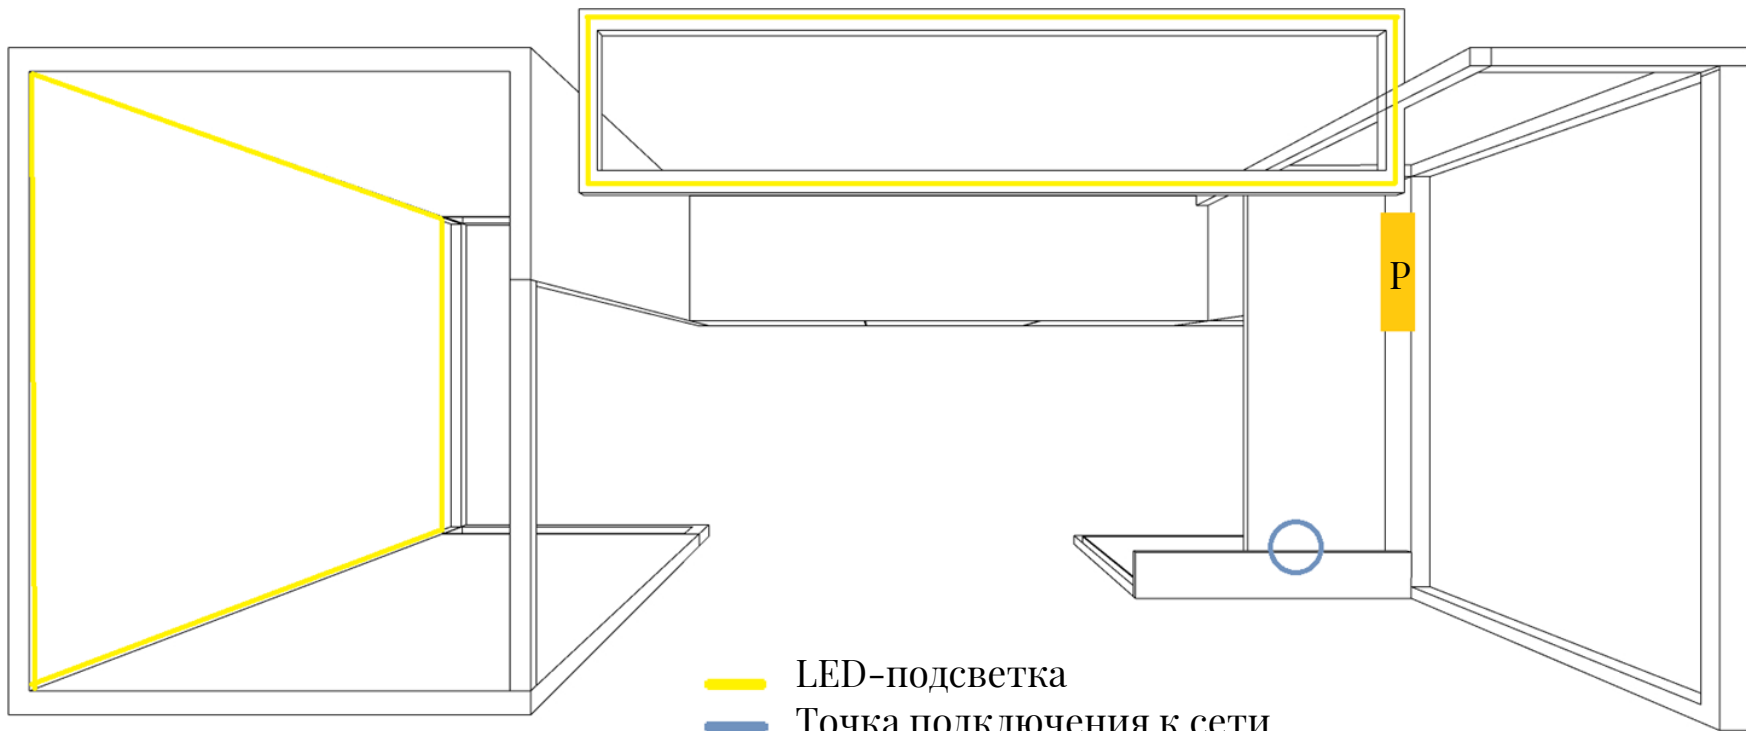

ЭСКИЗНЫЙ
ДИЗАЙН-
ПРОЕКТ
ТОРГОВОЙ ЗОНЫ
“SKRIPKA”

дизайнер
Трофимова Анастасия

ВЫСОТЫ

Вариант 1. Площадь 3,45 м2

Вариант 2. Площадь 4,37 м2

-  LED-подсветка
-  Точка подключения к сети
-  Розеточный модуль

Размер вывески, высота размещения 1200 мм; 500 мм

Спецификация
используемых материалов:

1. ДСП Egger H1146 ST10
Бардолино серый
2. Металлоконструкции
цвет черный, матовый
3. Пуф Sovalle, Куб,
экокожа, черный 0110
4. Стілець барний,
JONSTRUP шт.шкіра,
чорний / Стілець барний,
ISENVAD, чорний