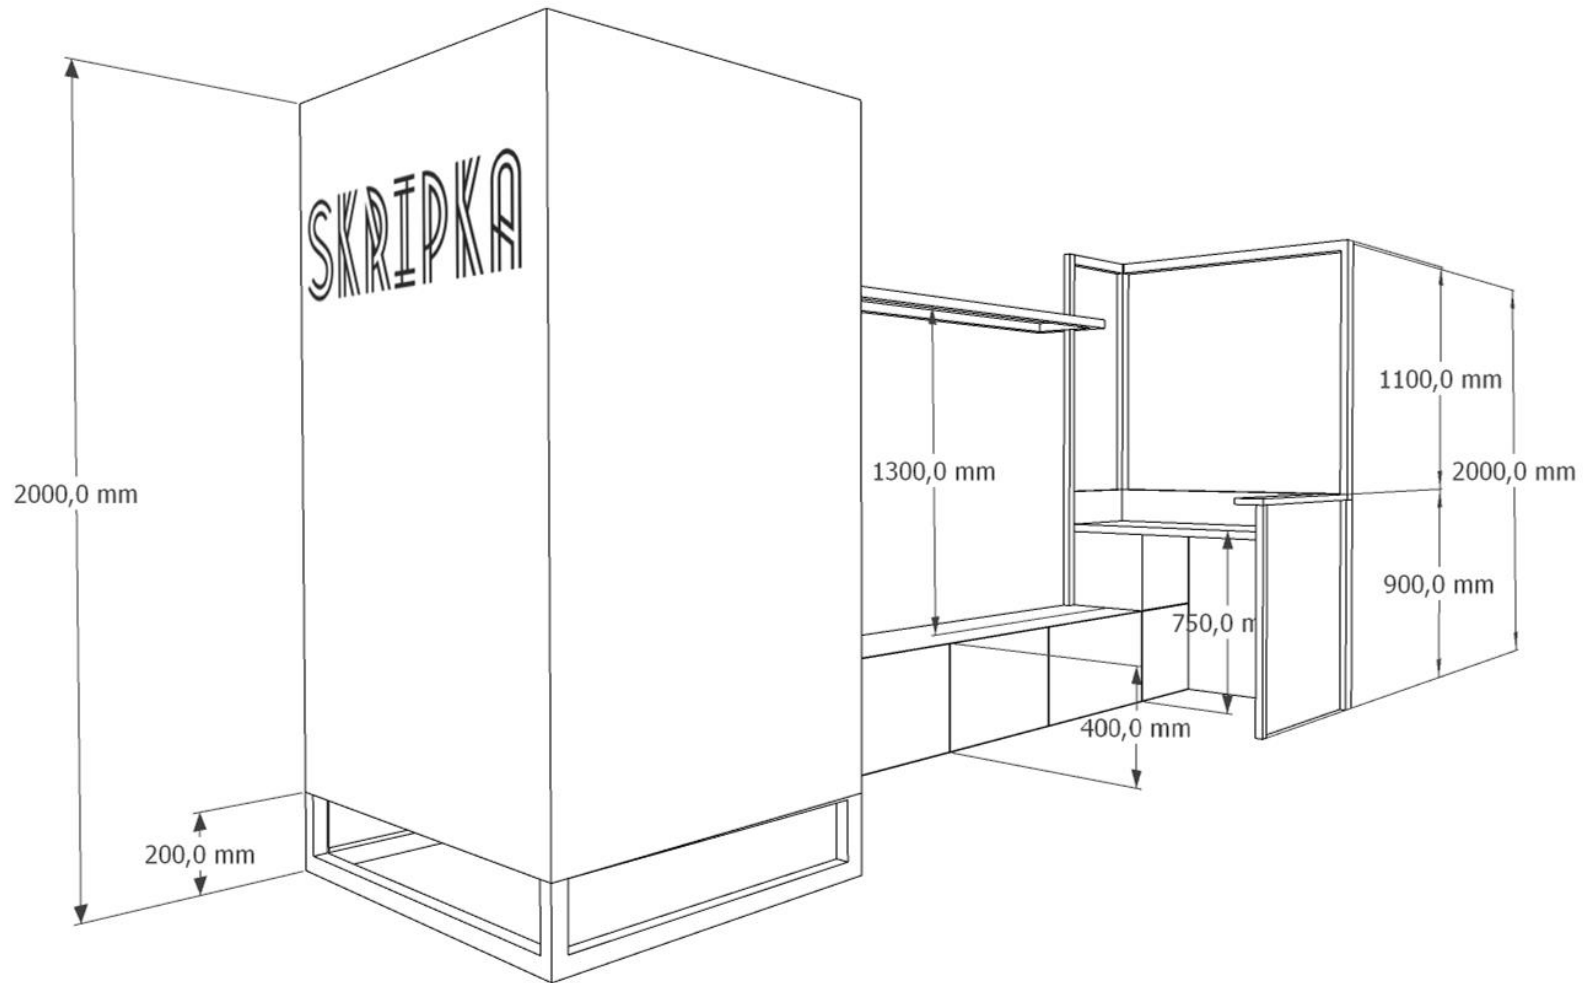

ЭСКИЗНЫЙ
ДИЗАЙН-
ПРОЕКТ
ТОРГОВОЙ ЗОНЫ
“SKRIPKA”

дизайнер
Трофимова Анастасия

ВЫСОТЫ

Вариант 1. Площадь 3,45 м2

Вариант 2. Площадь 4,37 м2

-  LED-подсветка
-  Точка подключения к сети
-  Розеточный модуль

Размер вывески, высота размещения 1200 мм; 500 мм

Спецификация
используемых материалов:

1. ДСП Egger H1146 ST10
Бардолино серый
2. Металлоконструкции
цвет черный, матовый
3. Пуф Sovalle, Куб,
экокожа, черный 0110
4. Стілець барний,
JONSTRUP шт.шкіра,
чорний / Стілець барний,
ISENVAD, чорний