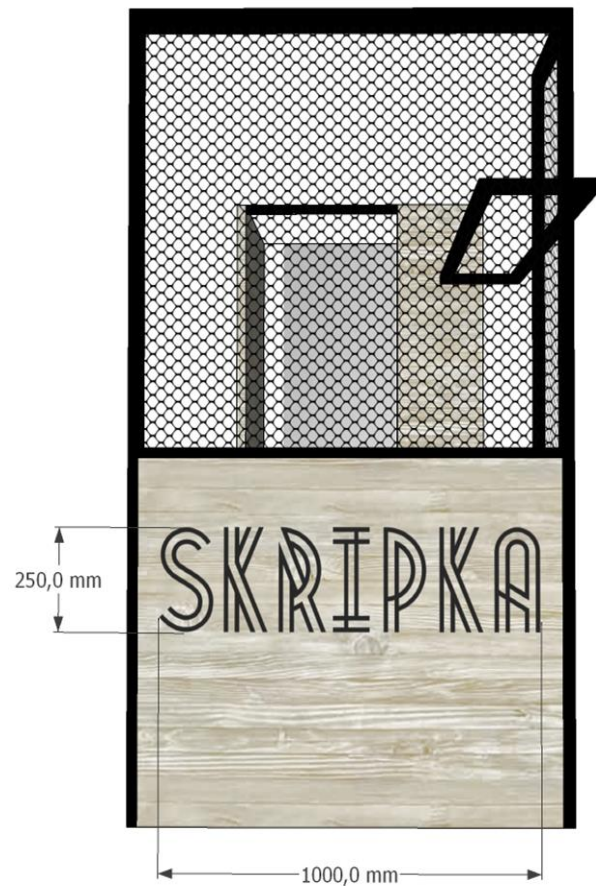

ЭСКИЗНЫЙ
ДИЗАЙН-
ПРОЕКТ
ТОРГОВОЙ ЗОНЫ
“SKRIPKA”

дизайнер
Трофимова Анастасия

ВЫСОТЫ

Вариант 1. Площадь 3,45 м2

Вариант 2. Площадь 4,37 м2

-  LED-подсветка
-  Точка подключения к сети
-  Розеточный модуль

Размер вывески, высота размещения 1200 мм; 500 мм

Спецификация
используемых материалов:

1. ДСП Egger H1146 ST10
Бардолино серый
2. Металлоконструкции
цвет черный, матовый
3. Пуф Sovalle, Куб,
экокожа, черный 0110
4. Стілець барний,
JONSTRUP шт.шкіра,
чорний / Стілець барний,
ISENVAD, чорний