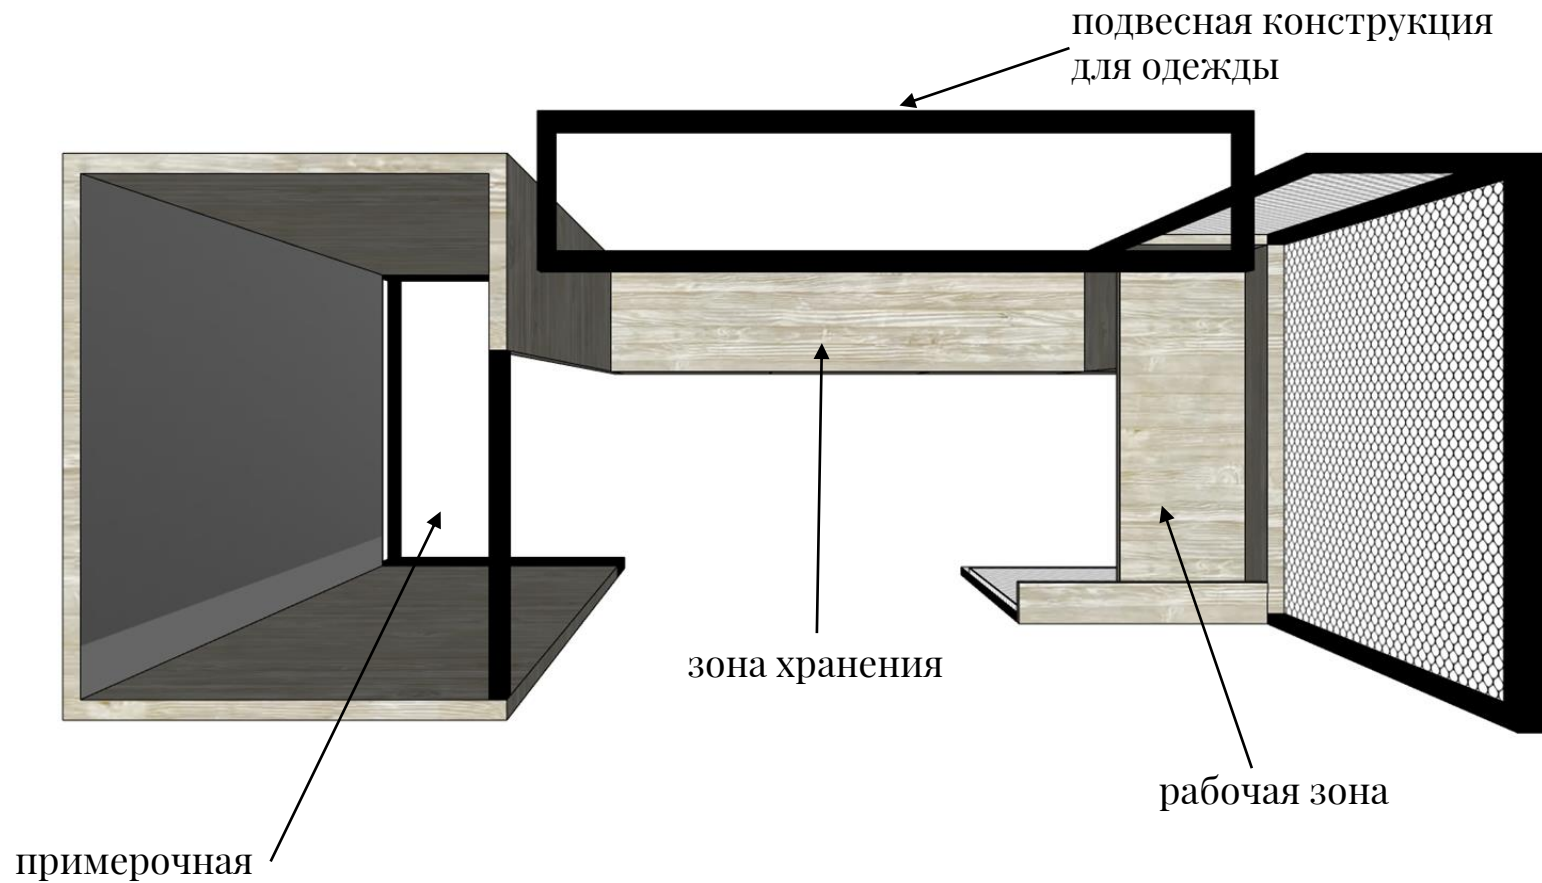

ЭСКИЗНЫЙ
ДИЗАЙН-
ПРОЕКТ
ТОРГОВОЙ ЗОНЫ
“SKRIPKA”

дизайнер
Трофимова Анастасия

ВЫСОТЫ

Вариант 1. Площадь 3,45 м2

Вариант 2. Площадь 4,37 м2

-  LED-подсветка
-  Точка подключения к сети
-  Розеточный модуль

Размер вывески, высота размещения 1200 мм; 500 мм

Спецификация
используемых материалов:

1. ДСП Egger H1146 ST10
Бардолино серый
2. Металлоконструкции
цвет черный, матовый
3. Пуф Sovalle, Куб,
экокожа, черный 0110
4. Стілець барний,
JONSTRUP шт.шкіра,
чорний / Стілець барний,
ISENVAD, чорний