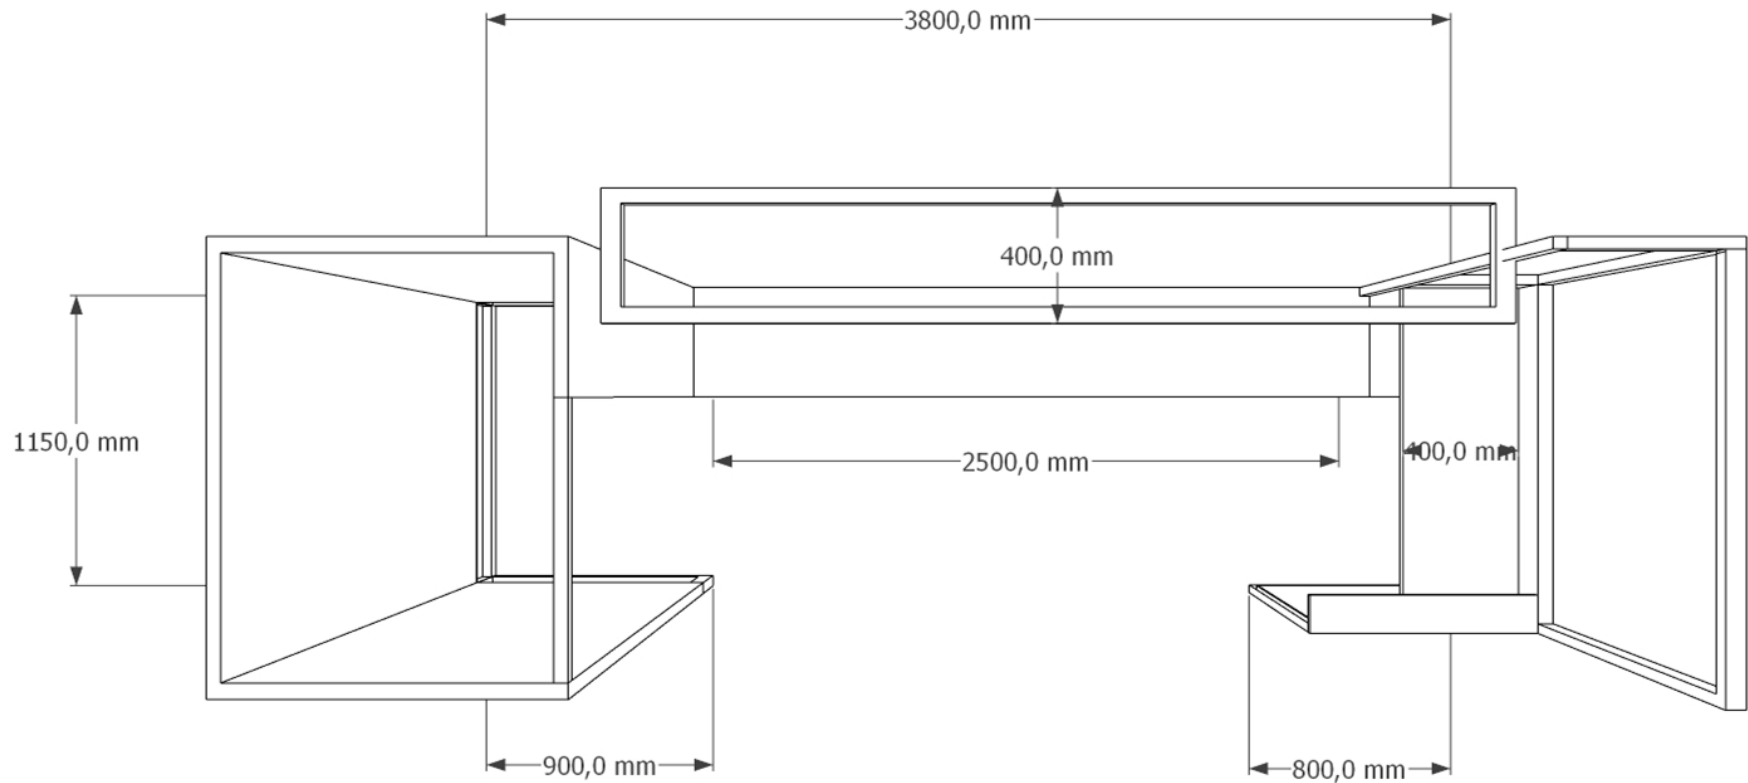

ЭСКИЗНЫЙ
ДИЗАЙН-
ПРОЕКТ
ТОРГОВОЙ ЗОНЫ
“SKRIPKA”

дизайнер
Трофимова Анастасия

ВЫСОТЫ

Вариант 1. Площадь 3,45 м2

Вариант 2. Площадь 4,37 м2

-  LED-подсветка
-  Точка подключения к сети
-  Розеточный модуль

Размер вывески, высота размещения 1200 мм; 500 мм

Спецификация
используемых материалов:

1. ДСП Egger H1146 ST10
Бардолино серый
2. Металлоконструкции
цвет черный, матовый
3. Пуф Sovalle, Куб,
экокожа, черный 0110
4. Стілець барний,
JONSTRUP шт.шкіра,
чорний / Стілець барний,
ISENVAD, чорний