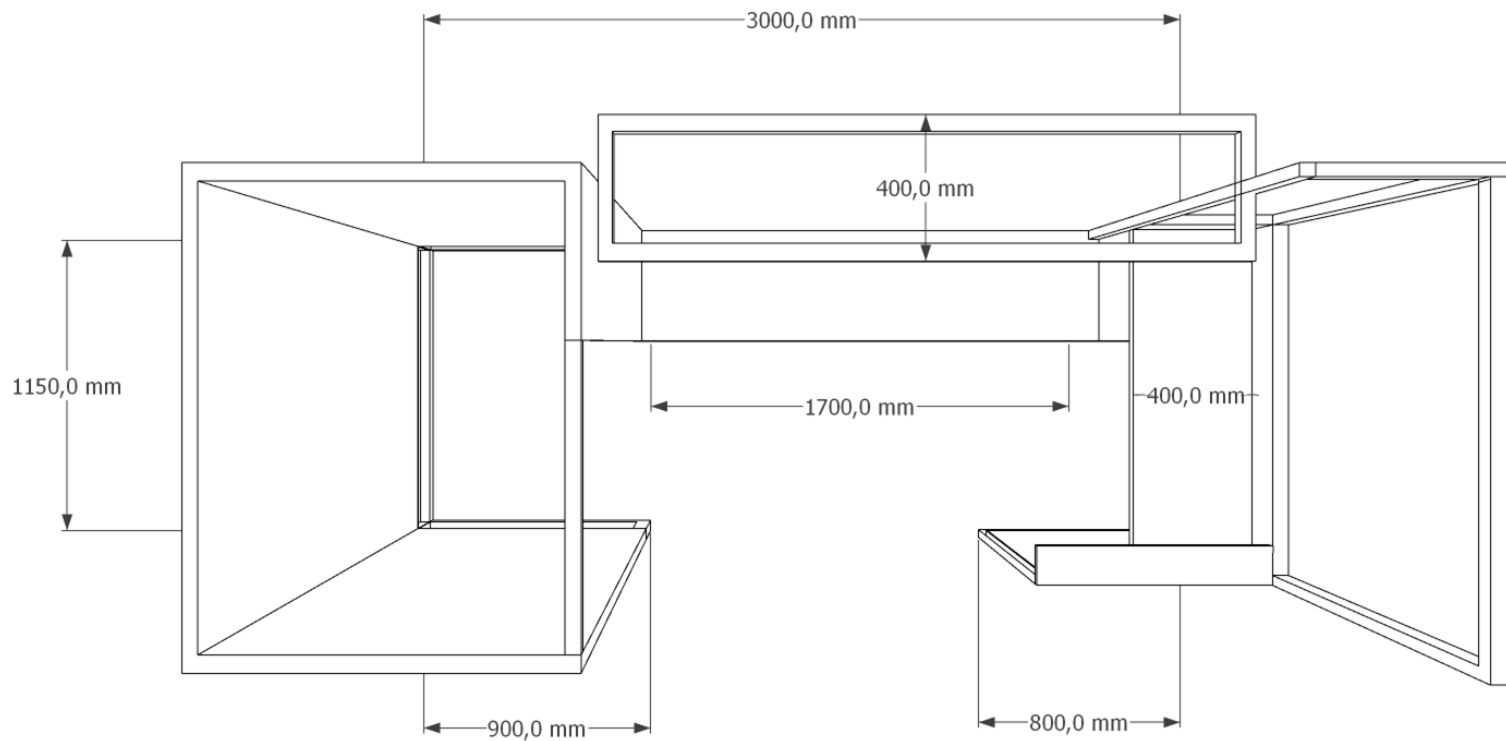

ЭСКИЗНЫЙ
ДИЗАЙН-
ПРОЕКТ
ТОРГОВОЙ ЗОНЫ
“SKRIPKA”

дизайнер
Трофимова Анастасия

ВЫСОТЫ

Вариант 1. Площадь 3,45 м2

Вариант 2. Площадь 4,37 м2

-  LED-подсветка
-  Точка подключения к сети
-  Розеточный модуль

Размер вывески, высота размещения 1200 мм; 500 мм

Спецификация
используемых материалов:

1. ДСП Egger H1146 ST10
Бардолино серый
2. Металлоконструкции
цвет черный, матовый
3. Пуф Sovalle, Куб,
экокожа, черный 0110
4. Стілець барний,
JONSTRUP шт.шкіра,
чорний / Стілець барний,
ISENVAD, чорний