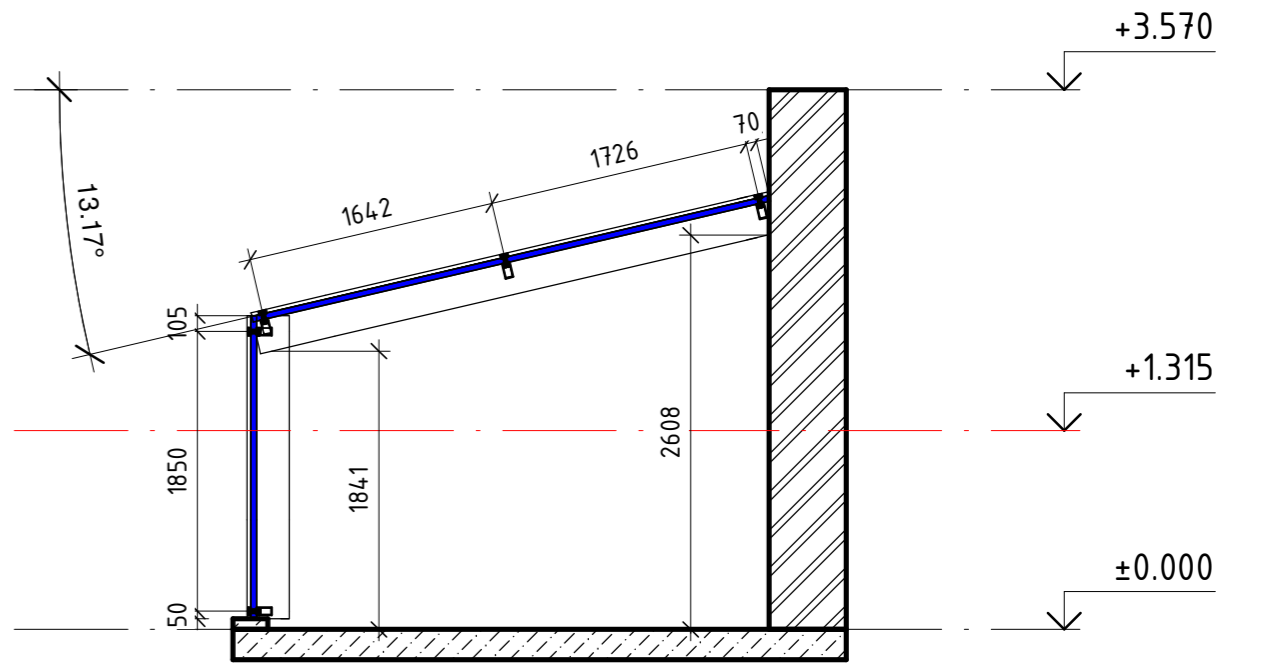

+1.315

±0.000

2068

219

1950

Вид з боку розсувки

5
М 1 : 25

Вид зверху

5
М 1 : 50

6
М 1 : 50

РівеньПВЗ
М 1 : 50

Фасад в осях 1-2
М 1 : 50

Габоритні розміри на розсувну дверь до зимового саду на об'єкті "Шкляр-Микитинці"