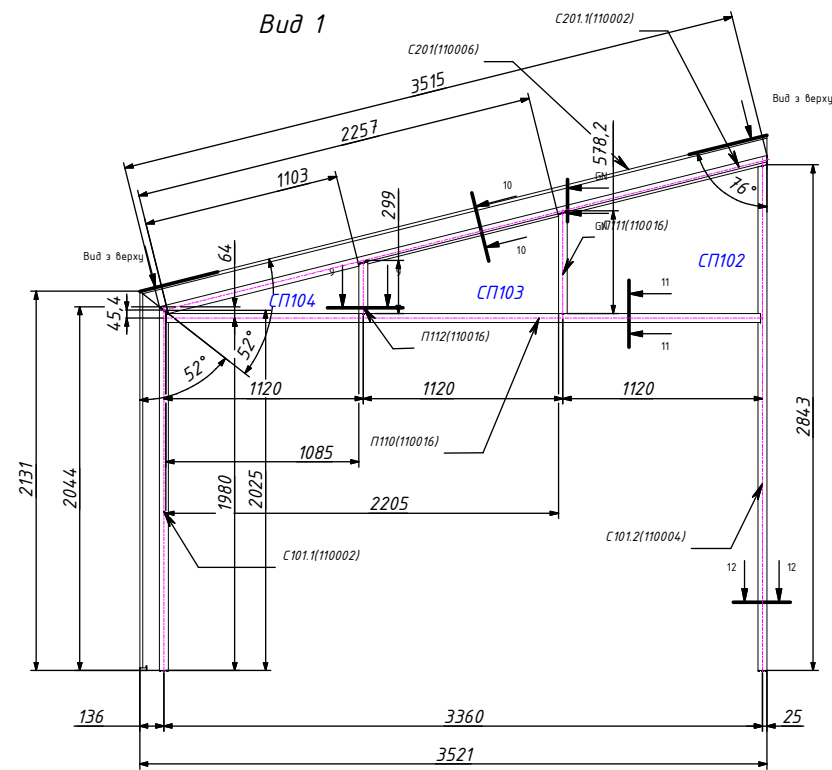

Зимовий сад RAL 8017

ГСІ/15831

Изм	Лист	№ докум.	Подп.	Дата

ЗС_Микітинці

Копировал Формат А3

Лист
1