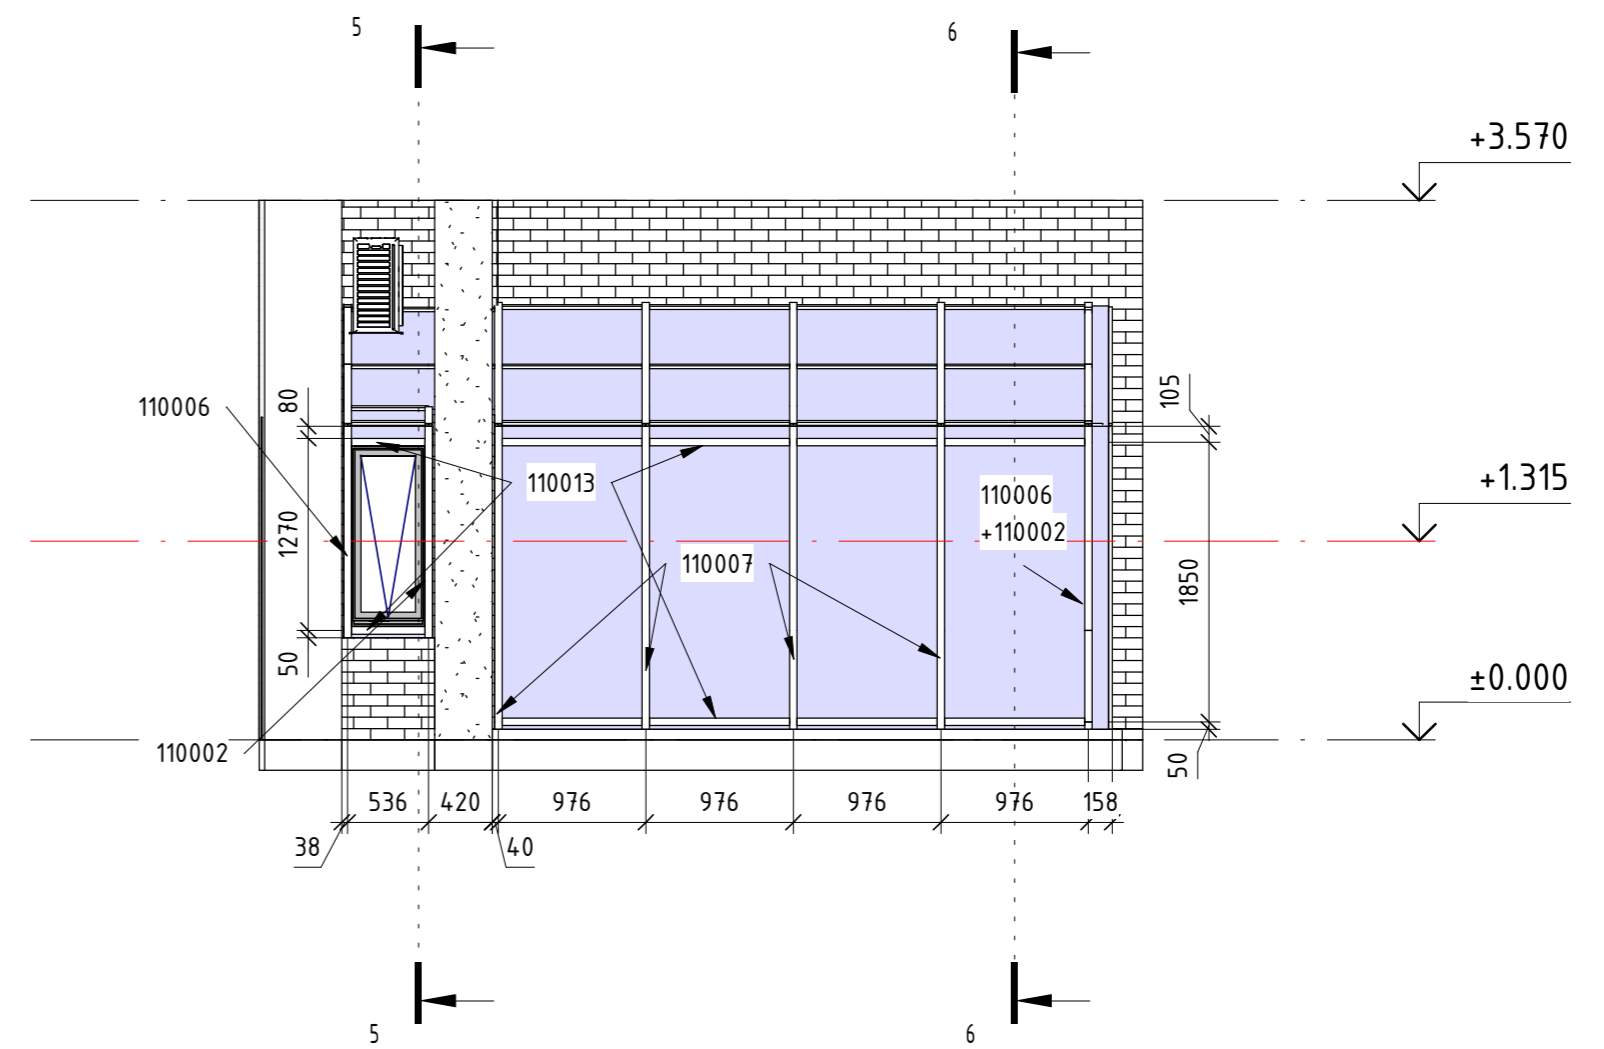

+1.315

±0.000

2068

219

1950

Вид з боку розсувки

5
М 1 : 25

Вид зверху

5
М 1 : 50

6
М 1 : 50

РівеньПВЗ
М 1 : 50

Фасад в осях 1-2
М 1 : 50

Габоритні розміри на розсувну дверь до зимового саду на об'єкті "Шкляр-Микитинці"