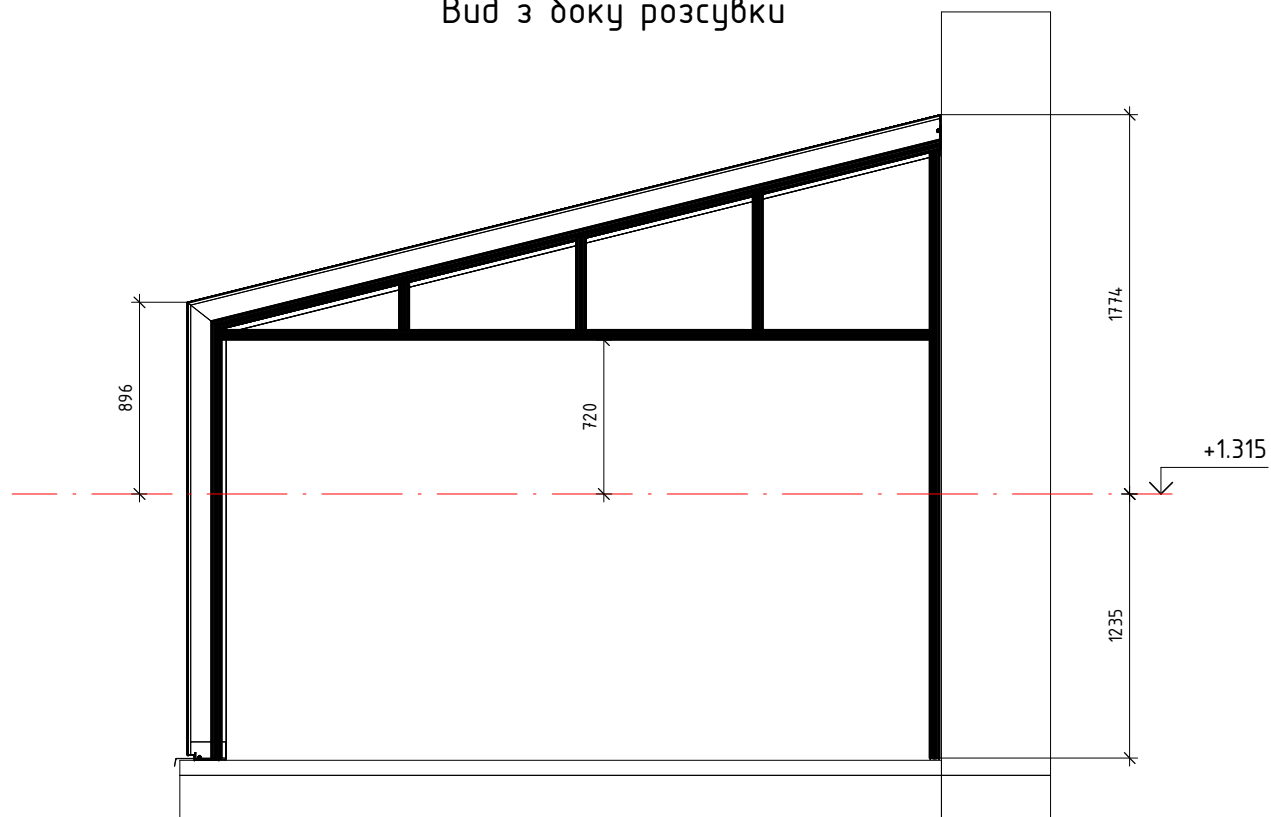

+1.315

±0.000

2068

219

1950

Вид з боку розсувки

5
М 1 : 25

Вид зверху

5
М 1 : 50

6
М 1 : 50

РівеньПВЗ
М 1 : 50

Фасад в осях 1-2
М 1 : 50

Габоритні розміри на розсувну дверь до зимового саду на об'єкті "Шкляр-Микитинці"