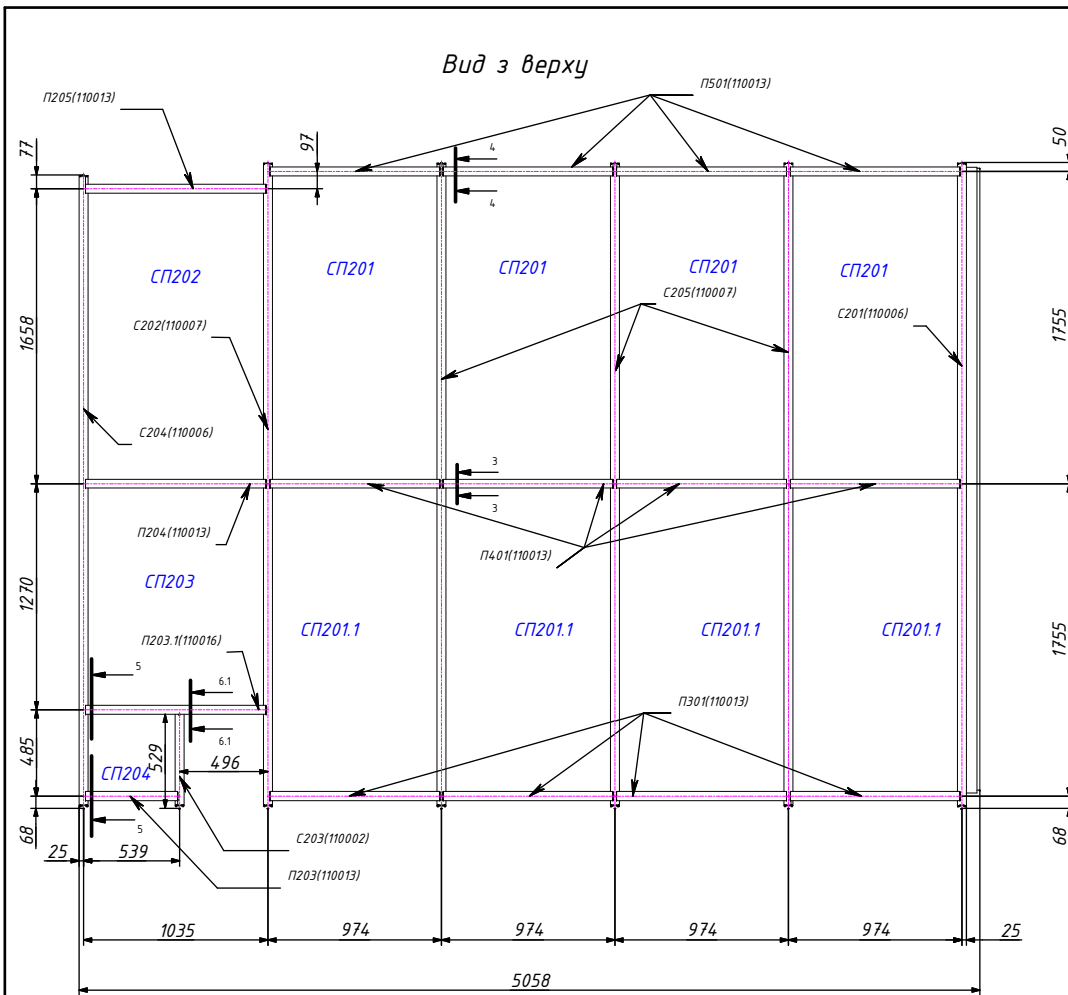

Зимовий сад RAL 8017

ГСІ/15831

Изм	Лист	№ докум.	Подп.	Дата

ЗС_Микітинці

Копировал Формат А3

Лист
1

850

+3.570

+1.315

±0.000

2068

219

1950

Вид з боку розсувки

5
М 1 : 25

Вид зверху

Вид з переду

Вузел 1 (1 :10)

Изм	Лист	№ докум.	Подп.	Дата

ЗС_Микітинці

Лист
1

Копировал

Формат А3

Фасад в осях А-Б
М 1 : 50

5
М 1 : 50

6
М 1 : 50

РівеньПВЗ
М 1 : 50

Фасад в осях 1-2
М 1 : 50

Габоритні розміри на розсувну дверь до зимового саду на об'єкті "Шкляр-Микитинці"