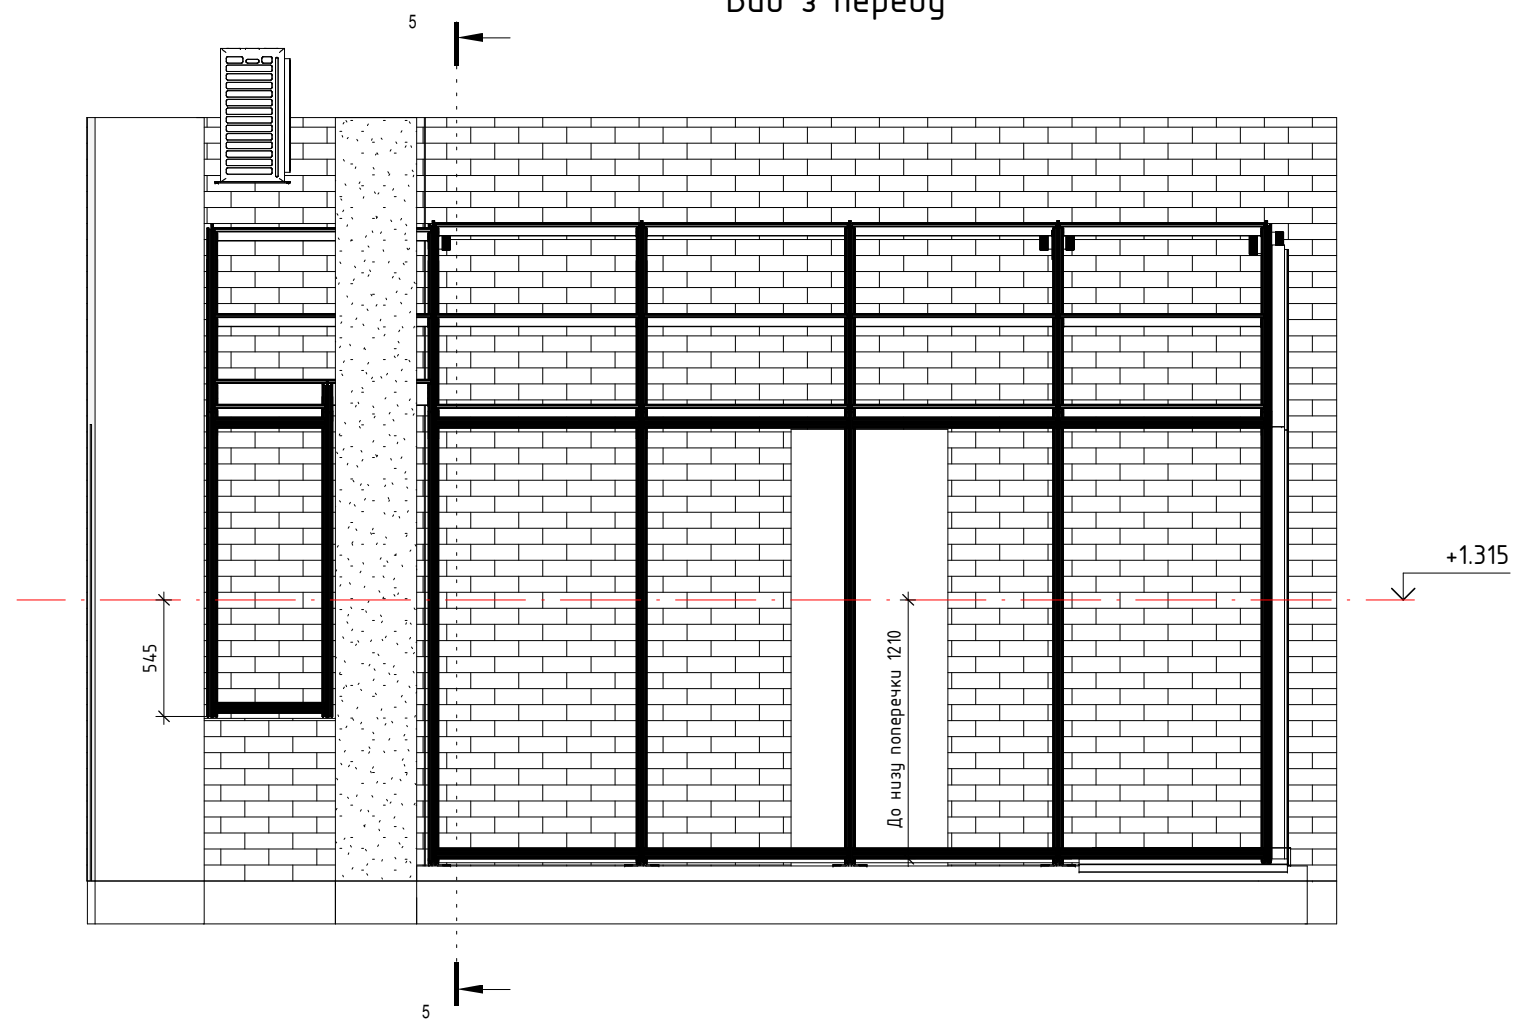

Вид з переду