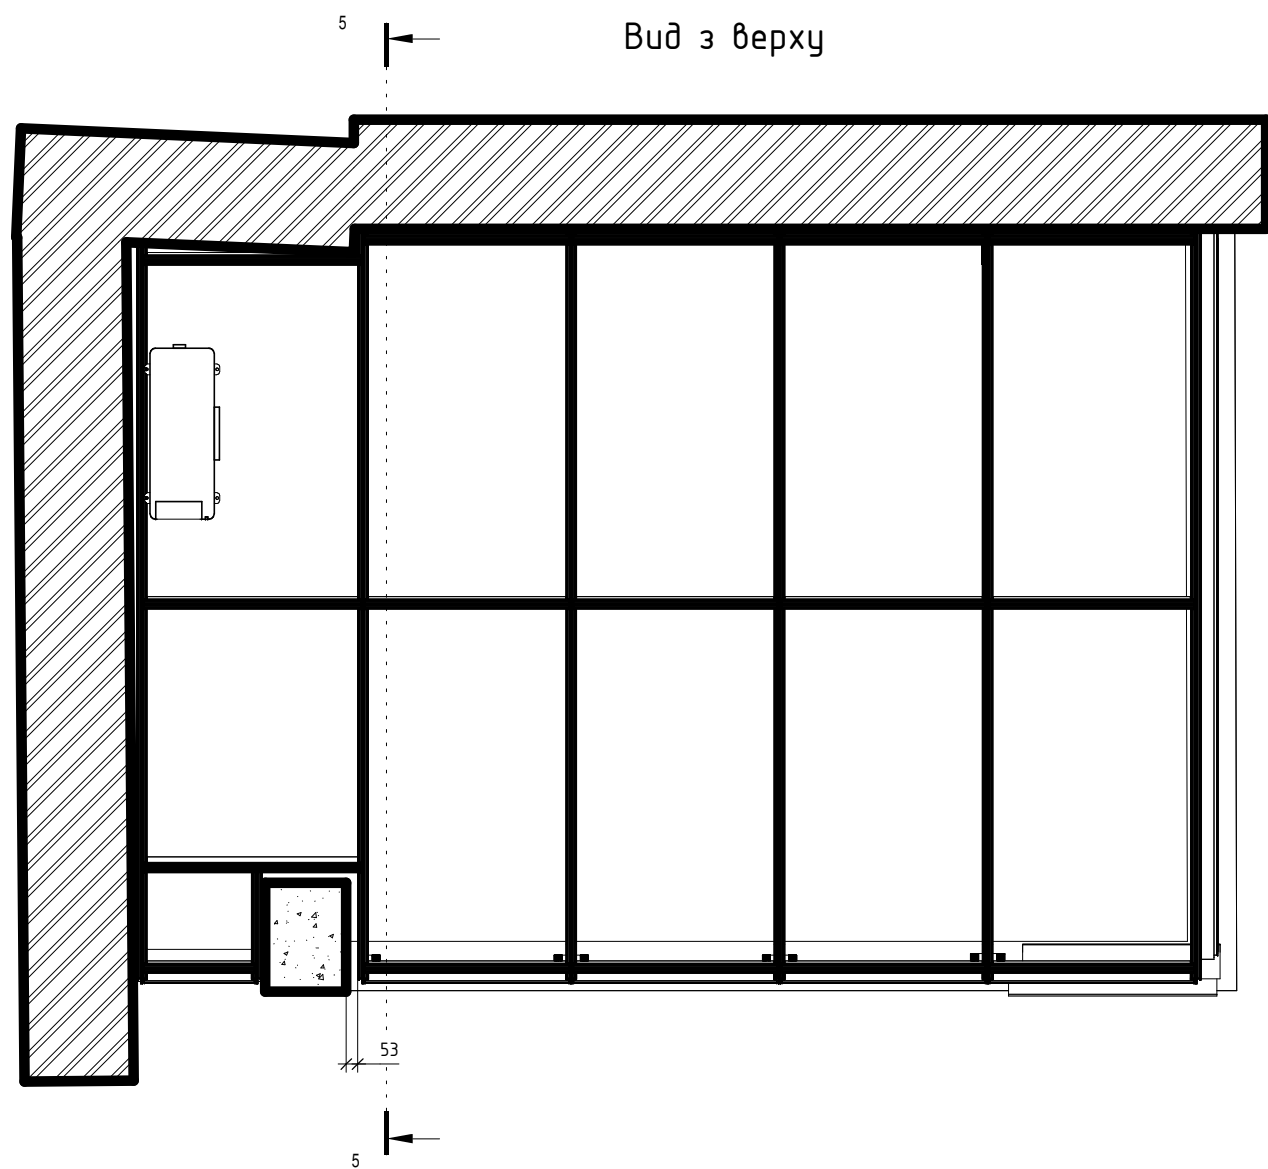

+1.315

±0.000

2068

219

1950

Вид з боку розсувки

5
М 1 : 25

Вид зверху

5
М 1 : 50

6
М 1 : 50

РівеньПВЗ
М 1 : 50

Фасад в осях 1-2
М 1 : 50

Габоритні розміри на розсувну дверь до зимового саду на об'єкті "Шкляр-Микитинці"