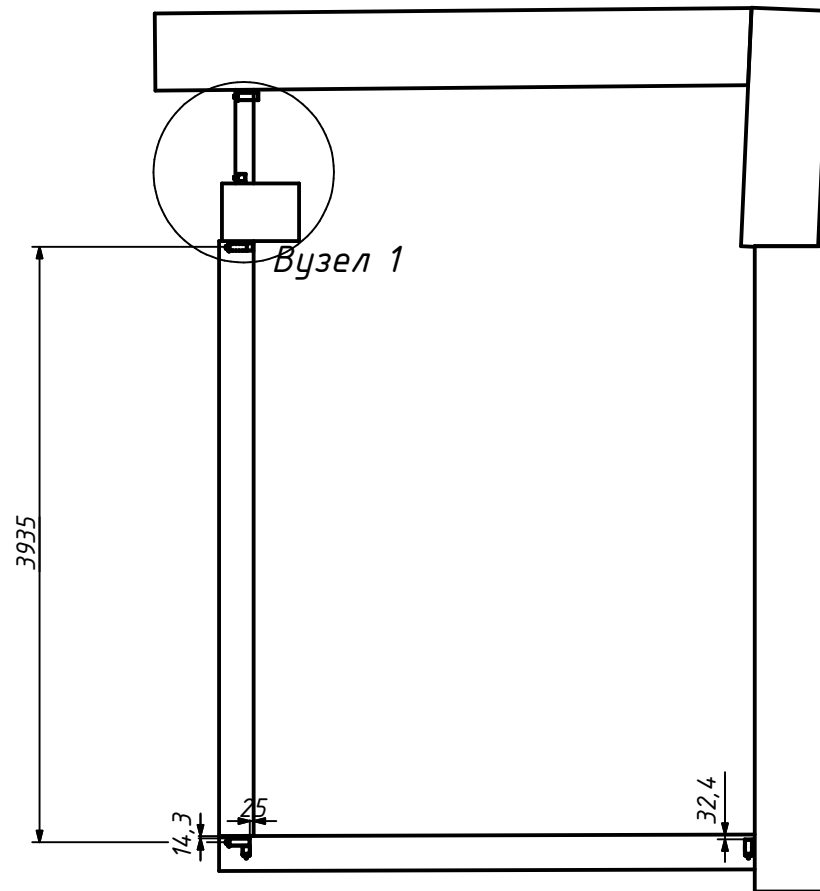

+1.315

±0.000

2068

219

1950

Вид з боку розсувки

5
М 1 : 25

Вид зверху

Вид з переду

Вузел 1 (1 :10)

Изм	Лист	№ докум.	Подп.	Дата

ЗС_Микітинці

Лист
1

Копировал

Формат А3

Фасад в осях А-Б
М 1 : 50

5
М 1 : 50

6
М 1 : 50

РівеньПВЗ
М 1 : 50

Фасад в осях 1-2
М 1 : 50

Габоритні розміри на розсувну дверь до зимового саду на об'єкті "Шкляр-Микитинці"