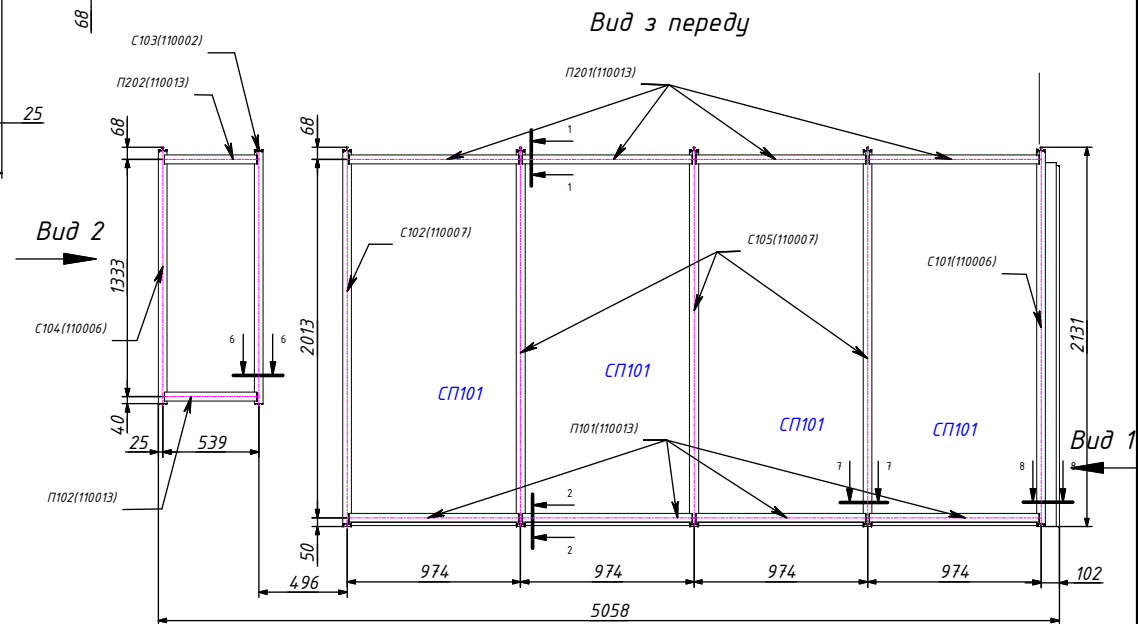

Зимовий сад RAL 8017

ГСІ/15831

Изм	Лист	№ докум.	Подп.	Дата

ЗС_Микітинці

Копировал Формат А3

Лист
1

850

+3.570

+1.315

±0.000

2068

219

1950

Вид з боку розсувки

5
М 1 : 25

Вид зверху

Вид з переду

Вузел 1 (1 :10)

Изм	Лист	№ докум.	Подп.	Дата

ЗС_Микітинці

Лист
1

Копировал

Формат А3

Фасад в осях А-Б
М 1 : 50

5
М 1 : 50

6
М 1 : 50

РівеньПВЗ
М 1 : 50

Фасад в осях 1-2
М 1 : 50

Габоритні розміри на розсувну дверь до зимового саду на об'єкті "Шкляр-Микитинці"