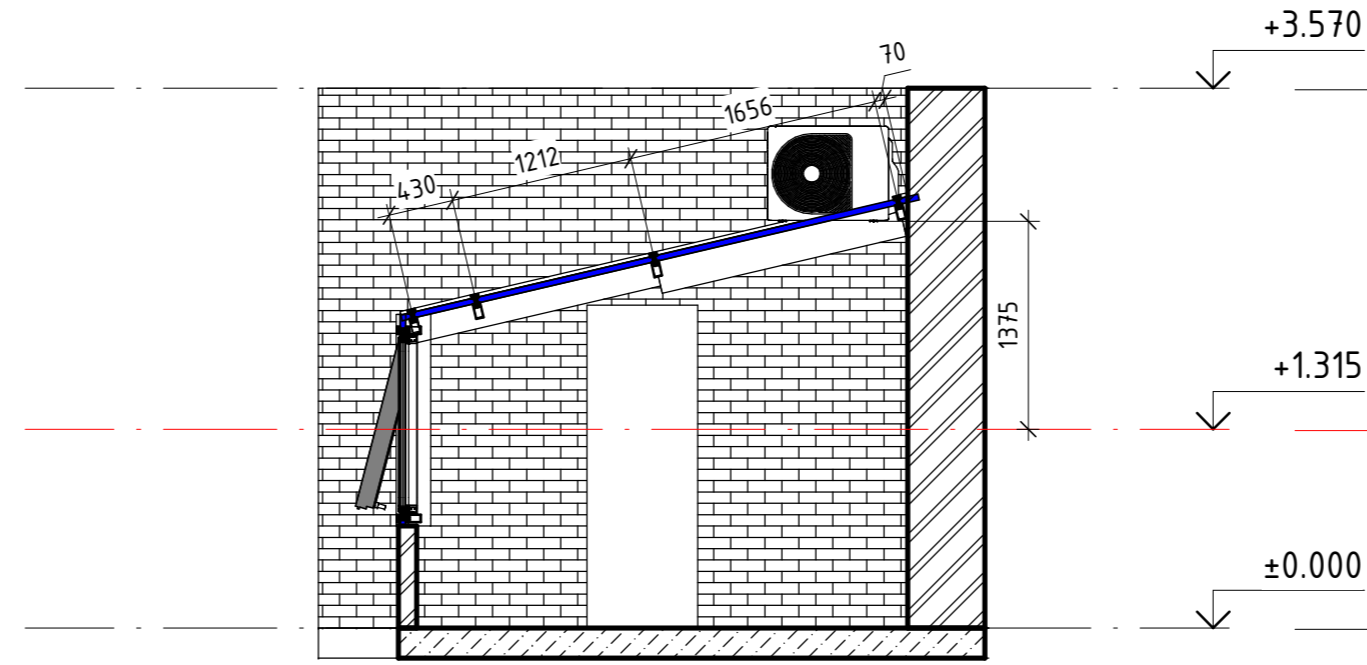

+1.315

±0.000

2068

219

1950

Вид з боку розсувки

5
М 1 : 25

Вид зверху

5
М 1 : 50

6
М 1 : 50

РівеньПВЗ
М 1 : 50

Фасад в осях 1-2
М 1 : 50

Габоритні розміри на розсувну дверь до зимового саду на об'єкті "Шкляр-Микитинці"