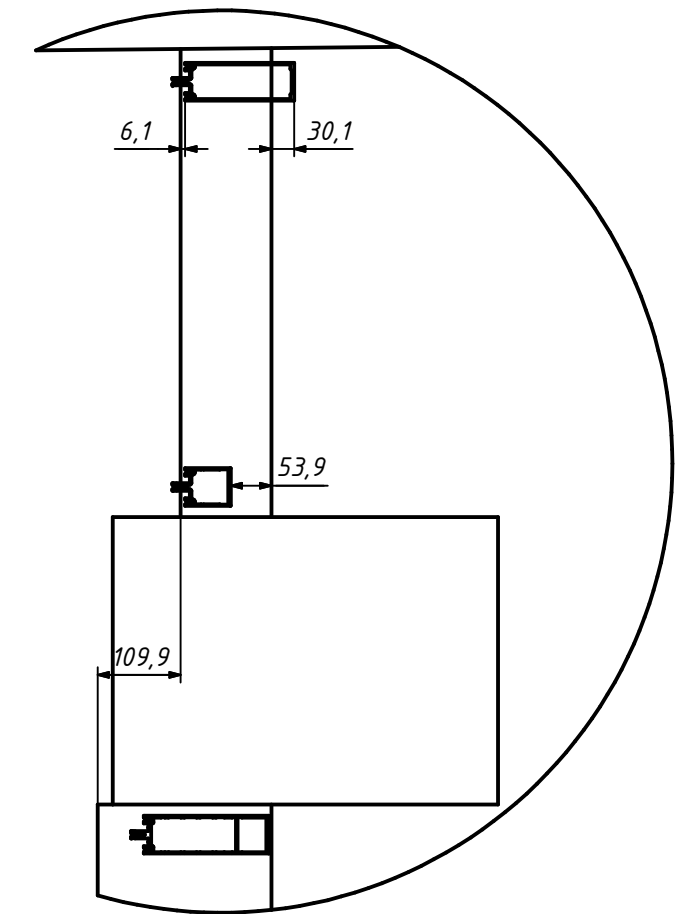

+1.315

±0.000

2068

219

1950

Вид з боку розсувки

5
М 1 : 25

Вид зверху

Вид з переду

Вузел 1 (1 :10)

Изм	Лист	№ докум.	Подп.	Дата

ЗС_Микітинці

Лист
1

Копировал

Формат А3

Фасад в осях А-Б
М 1 : 50

5
М 1 : 50

6
М 1 : 50

РівеньПВЗ
М 1 : 50

Фасад в осях 1-2
М 1 : 50

Габоритні розміри на розсувну дверь до зимового саду на об'єкті "Шкляр-Микитинці"