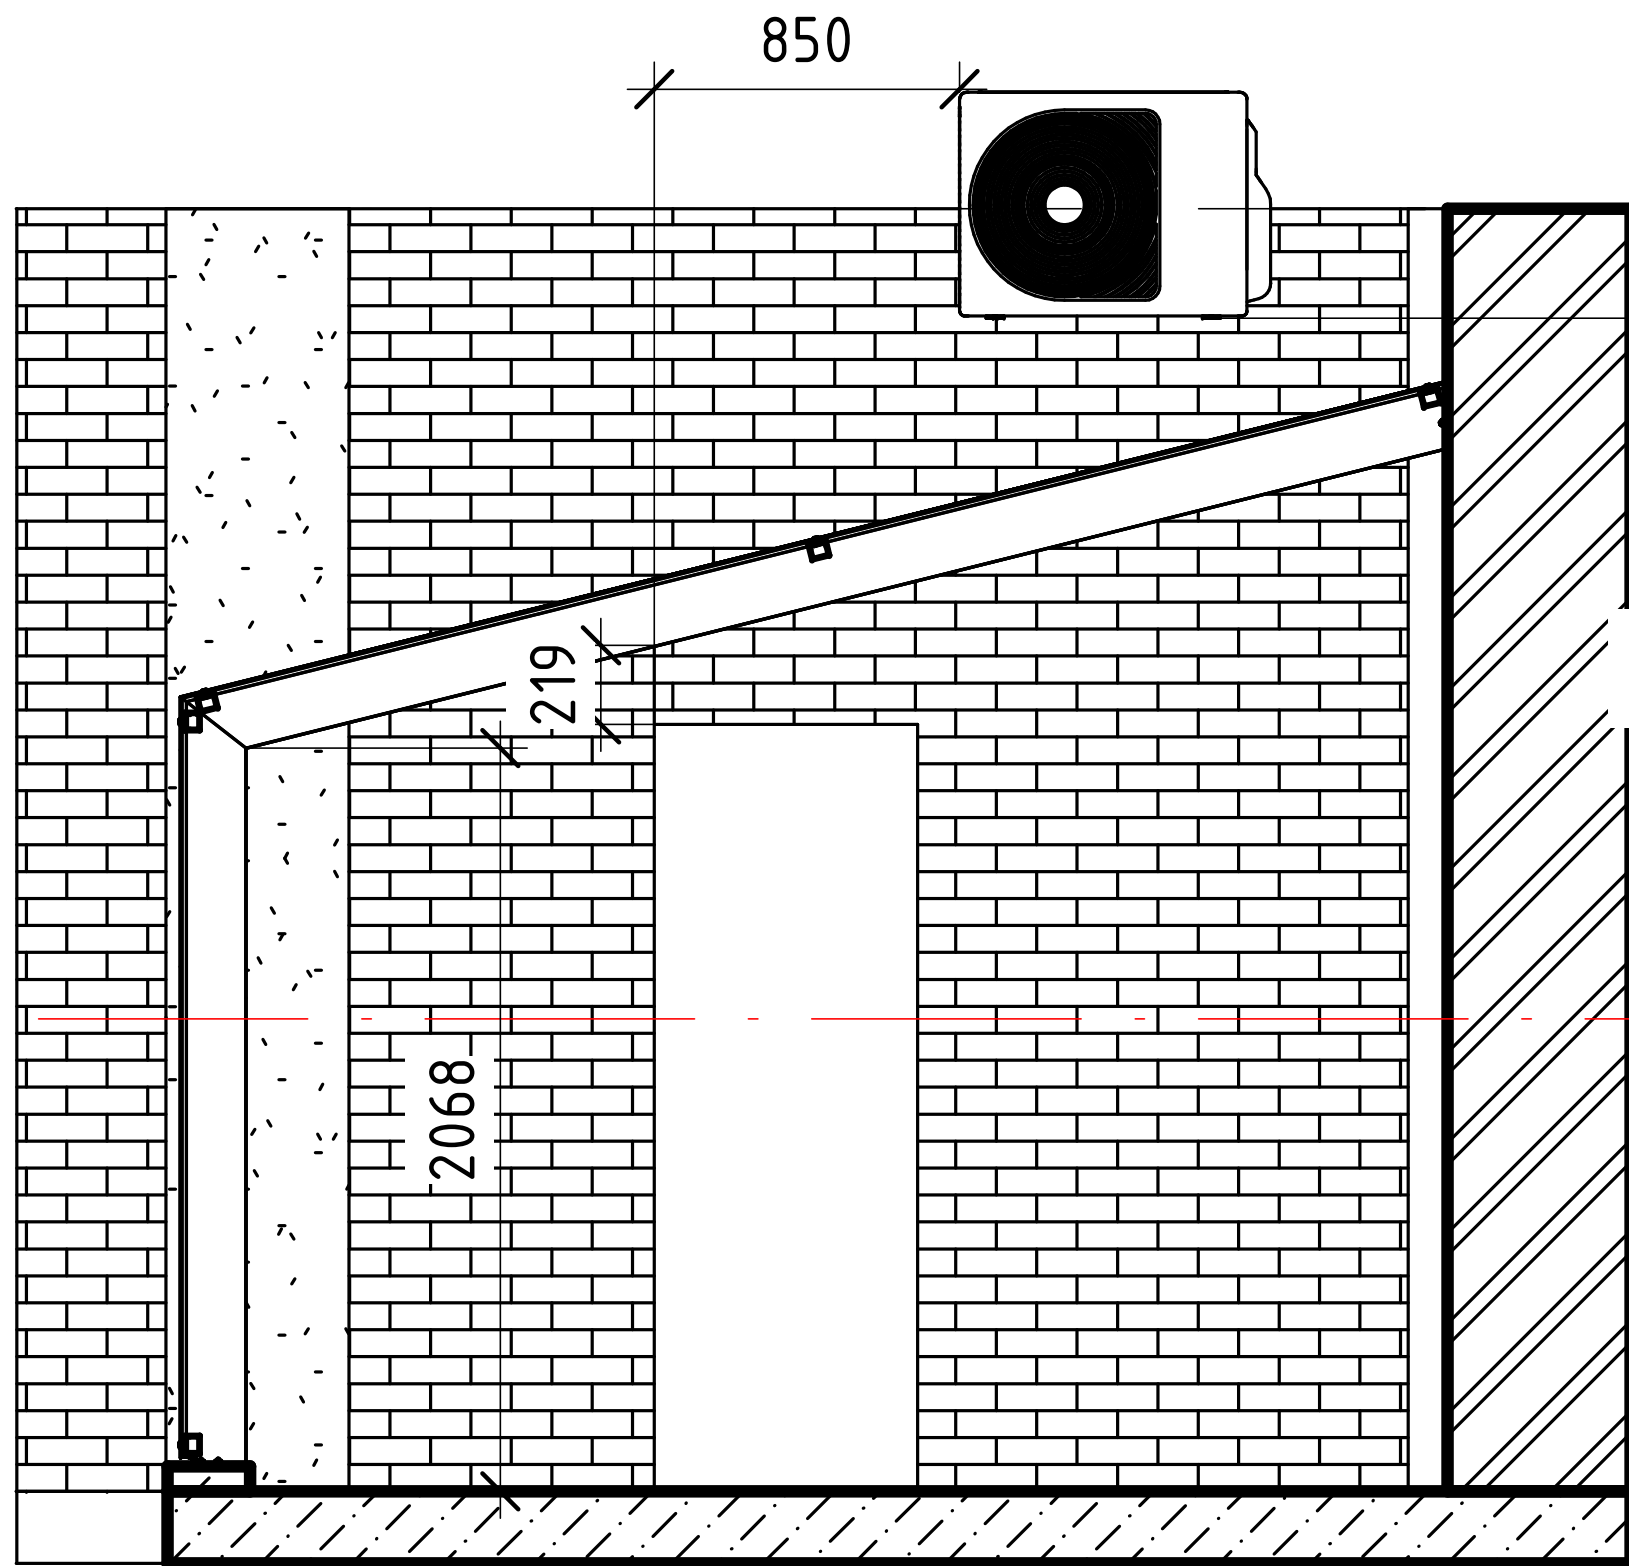

850

+3.570

+1.315

±0.000

2068

219

1950