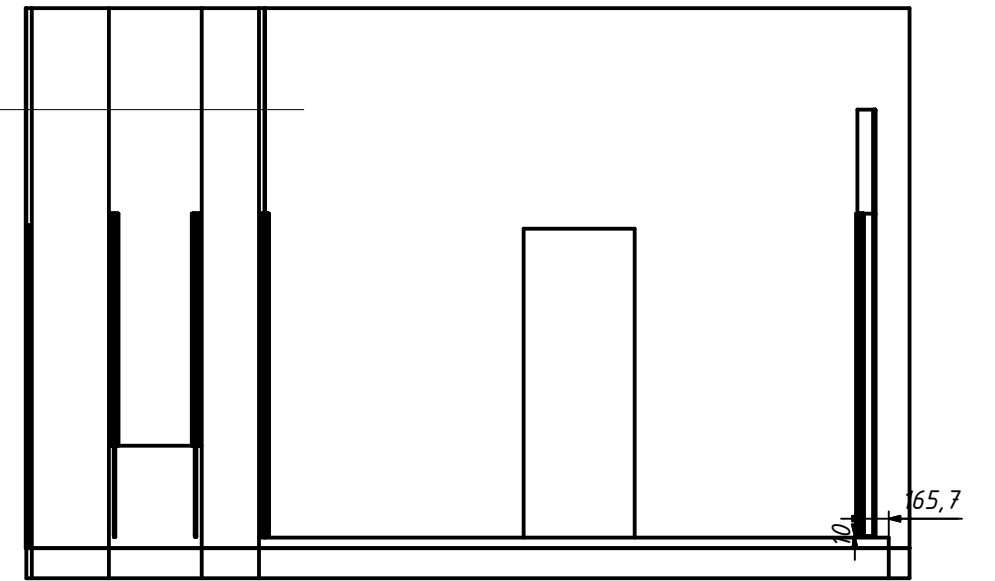

Изм	Лист	№ докум.	Подп.	Дата

ЗС_Микітинці

Лист
1

Копировал

Формат А3