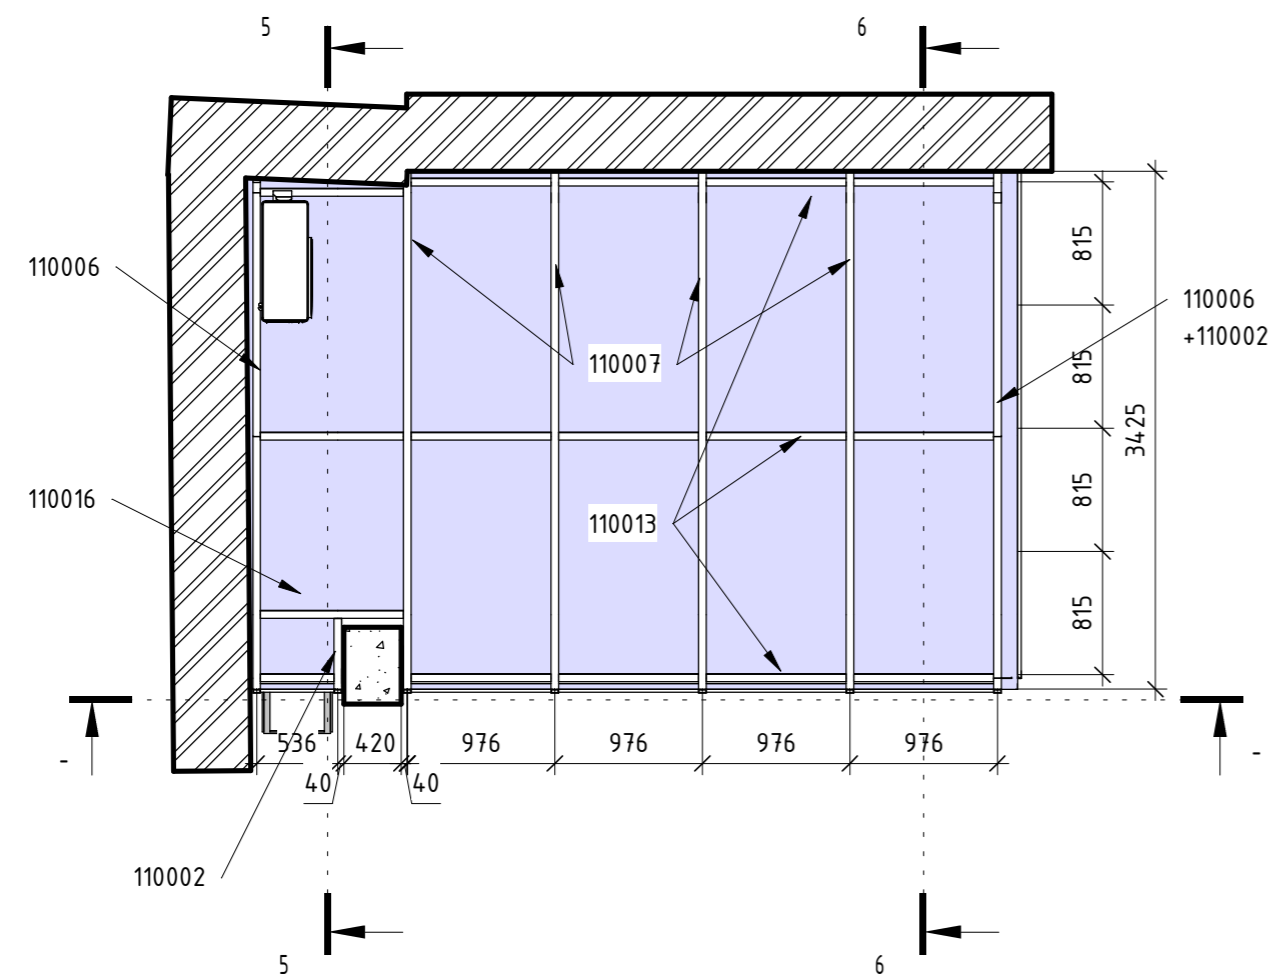

+1.315

±0.000

2068

219

1950

Вид з боку розсувки

5
М 1 : 25

Вид зверху

5
М 1 : 50

6
М 1 : 50

РівеньПВЗ
М 1 : 50

Фасад в осях 1-2
М 1 : 50

Габоритні розміри на розсувну дверь до зимового саду на об'єкті "Шкляр-Микитинці"