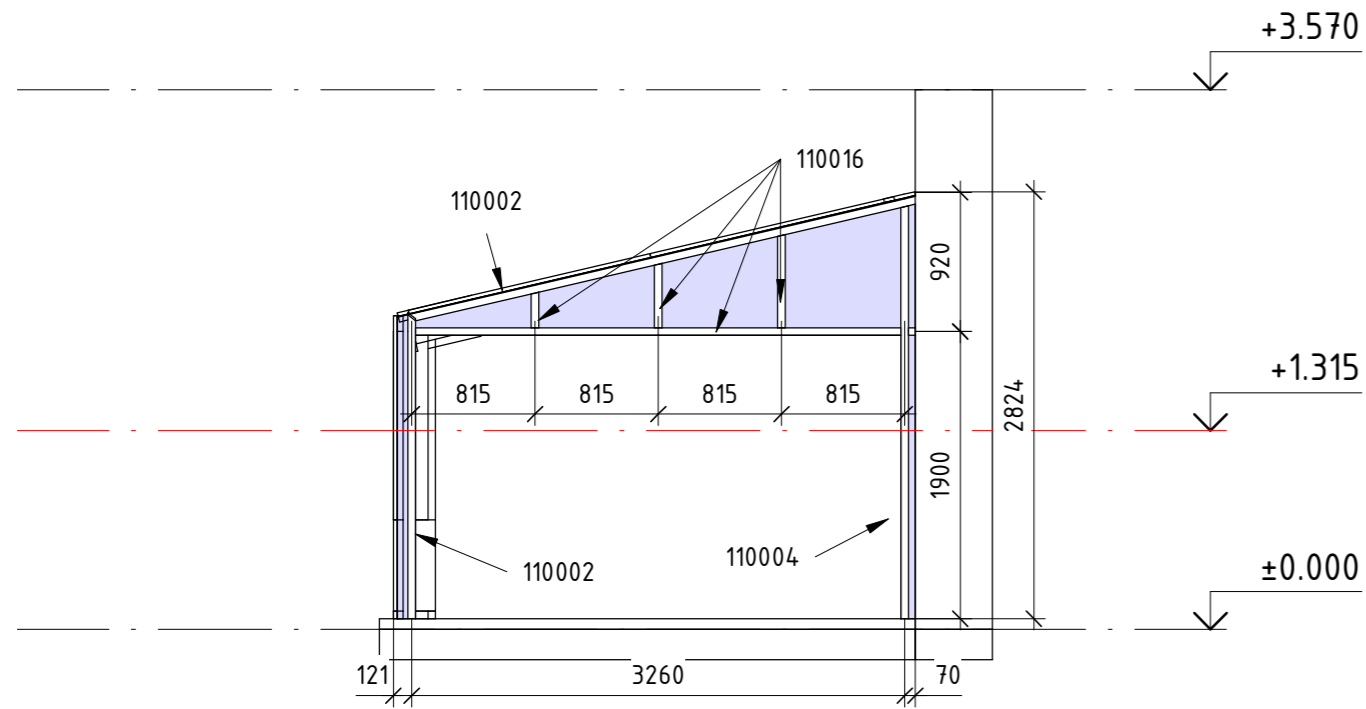

+1.315

±0.000

2068

219

1950

Вид з боку розсувки

5
М 1 : 25

Вид зверху

5
М 1 : 50

6
М 1 : 50

РівеньПВЗ
М 1 : 50

Фасад в осях 1-2
М 1 : 50

Габоритні розміри на розсувну дверь до зимового саду на об'єкті "Шкляр-Микитинці"