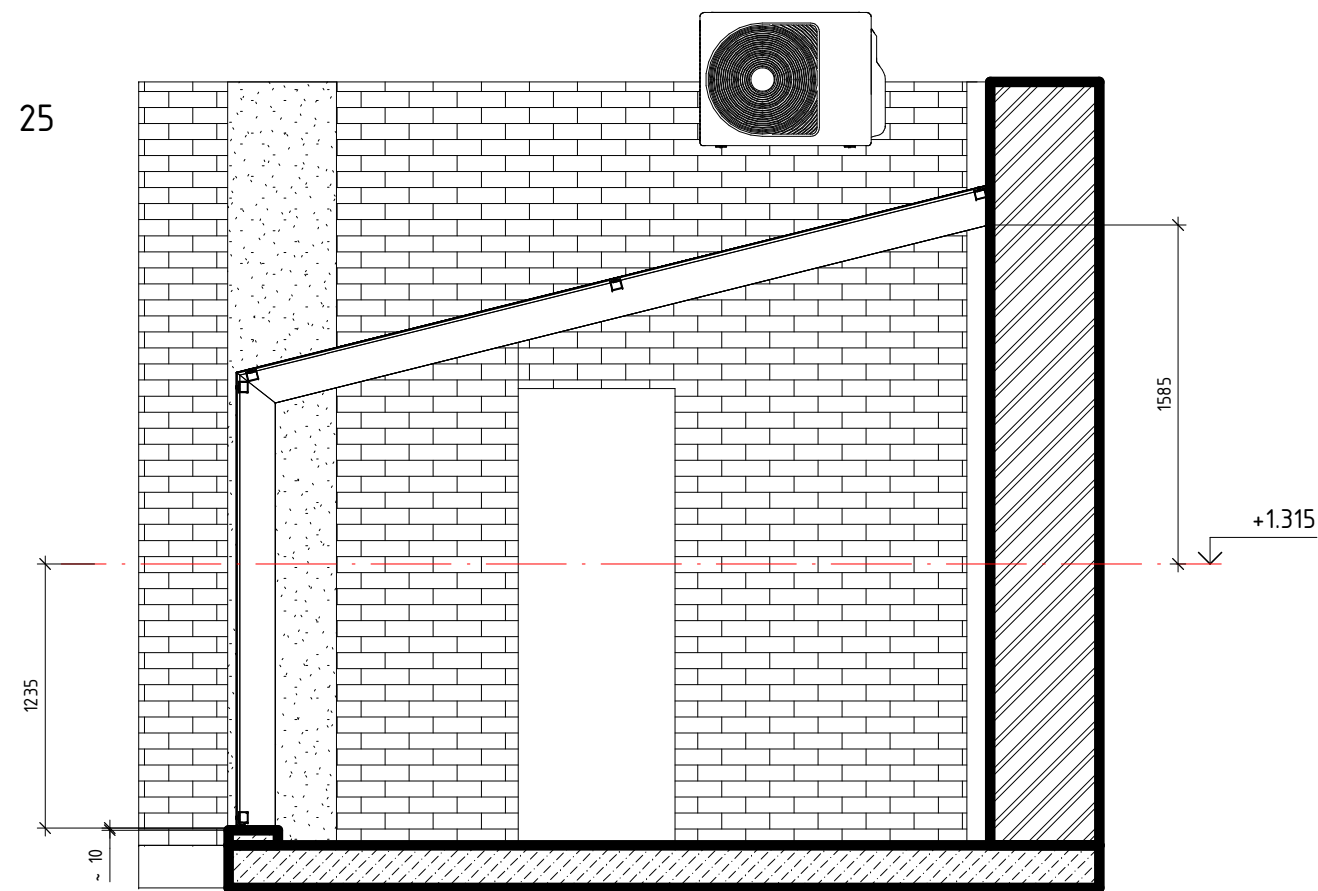

+1.315

±0.000

2068

219

1950

Вид з боку розсувки

5
М 1 : 25

Вид зверху

5
М 1 : 50

6
М 1 : 50

РівеньПВЗ
М 1 : 50

Фасад в осях 1-2
М 1 : 50

Габоритні розміри на розсувну дверь до зимового саду на об'єкті "Шкляр-Микитинці"