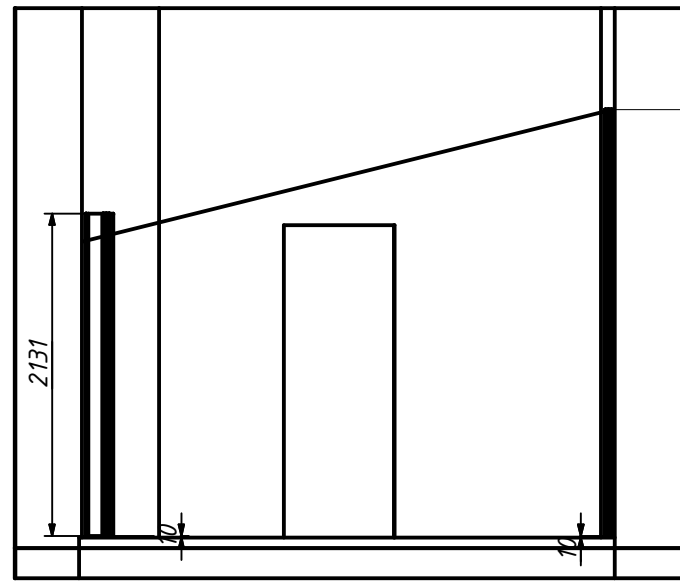

Изм	Лист	№ докум.	Подп.	Дата

ЗС_Микітинці

Лист
1

Копировал

Формат А3