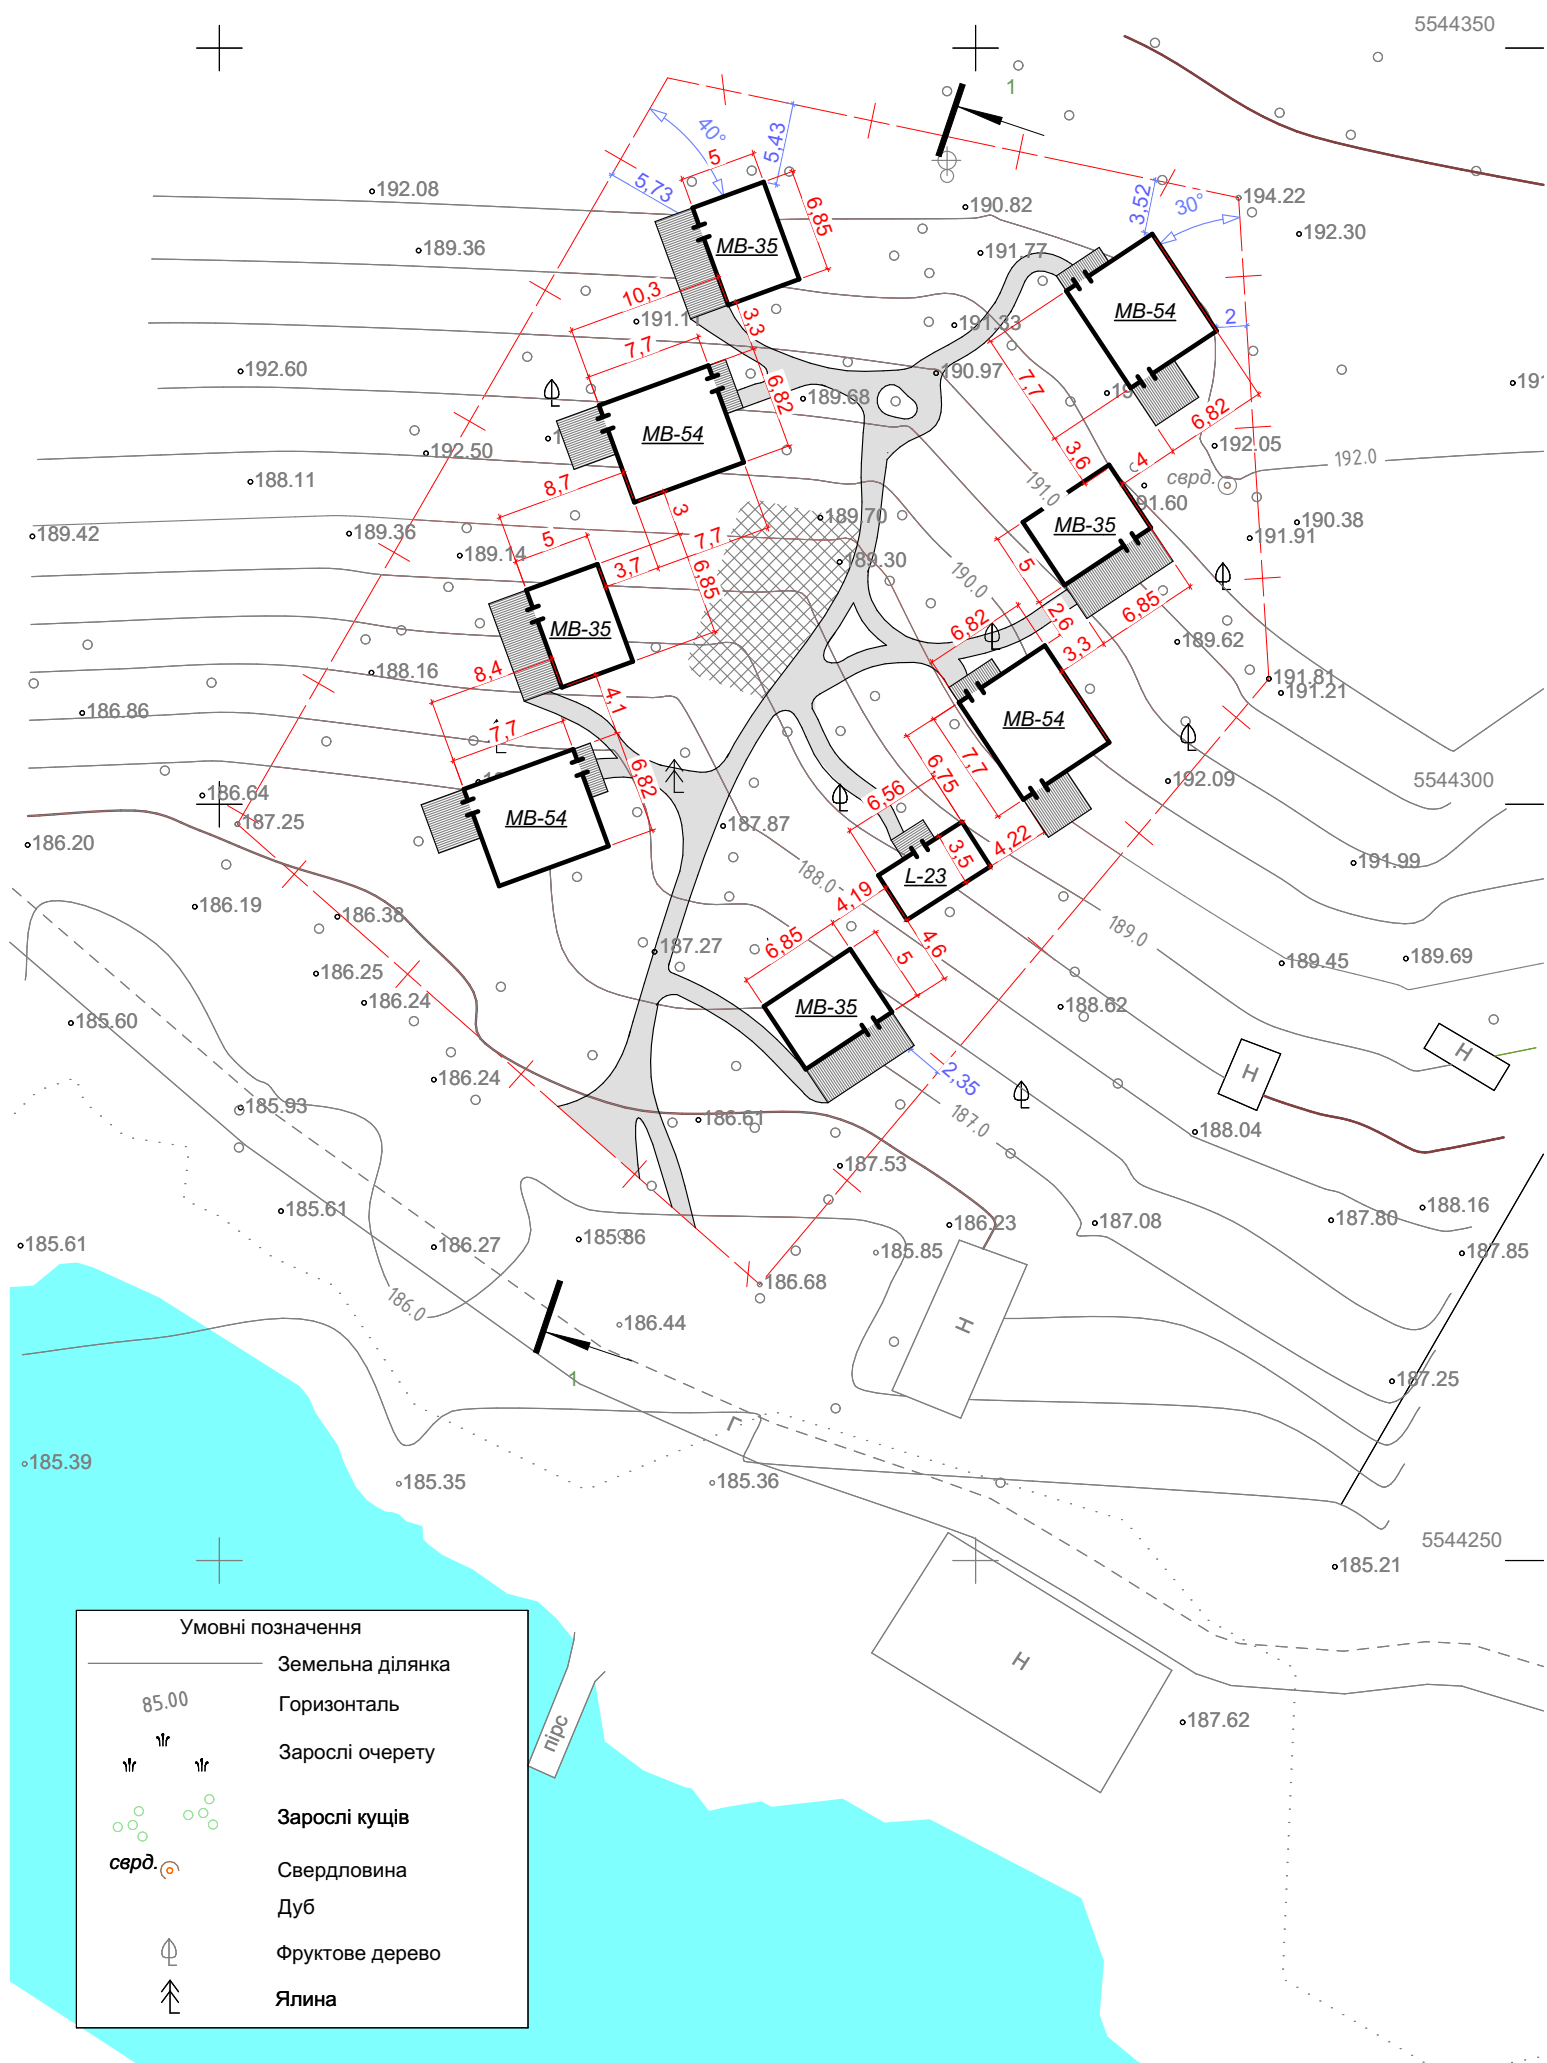

План лісової ділянки, що розташована в адміністративних межах Корнинської селищної ради Житомирського району, Житомирської області
 Масштаб 1:500

Умовні позначення

	Земельна ділянка
85.00	Горизонталь
	Зарослі очерету
	Зарослі кущів
	Свердловина Дуб
	Фруктове дерево
	Ялина