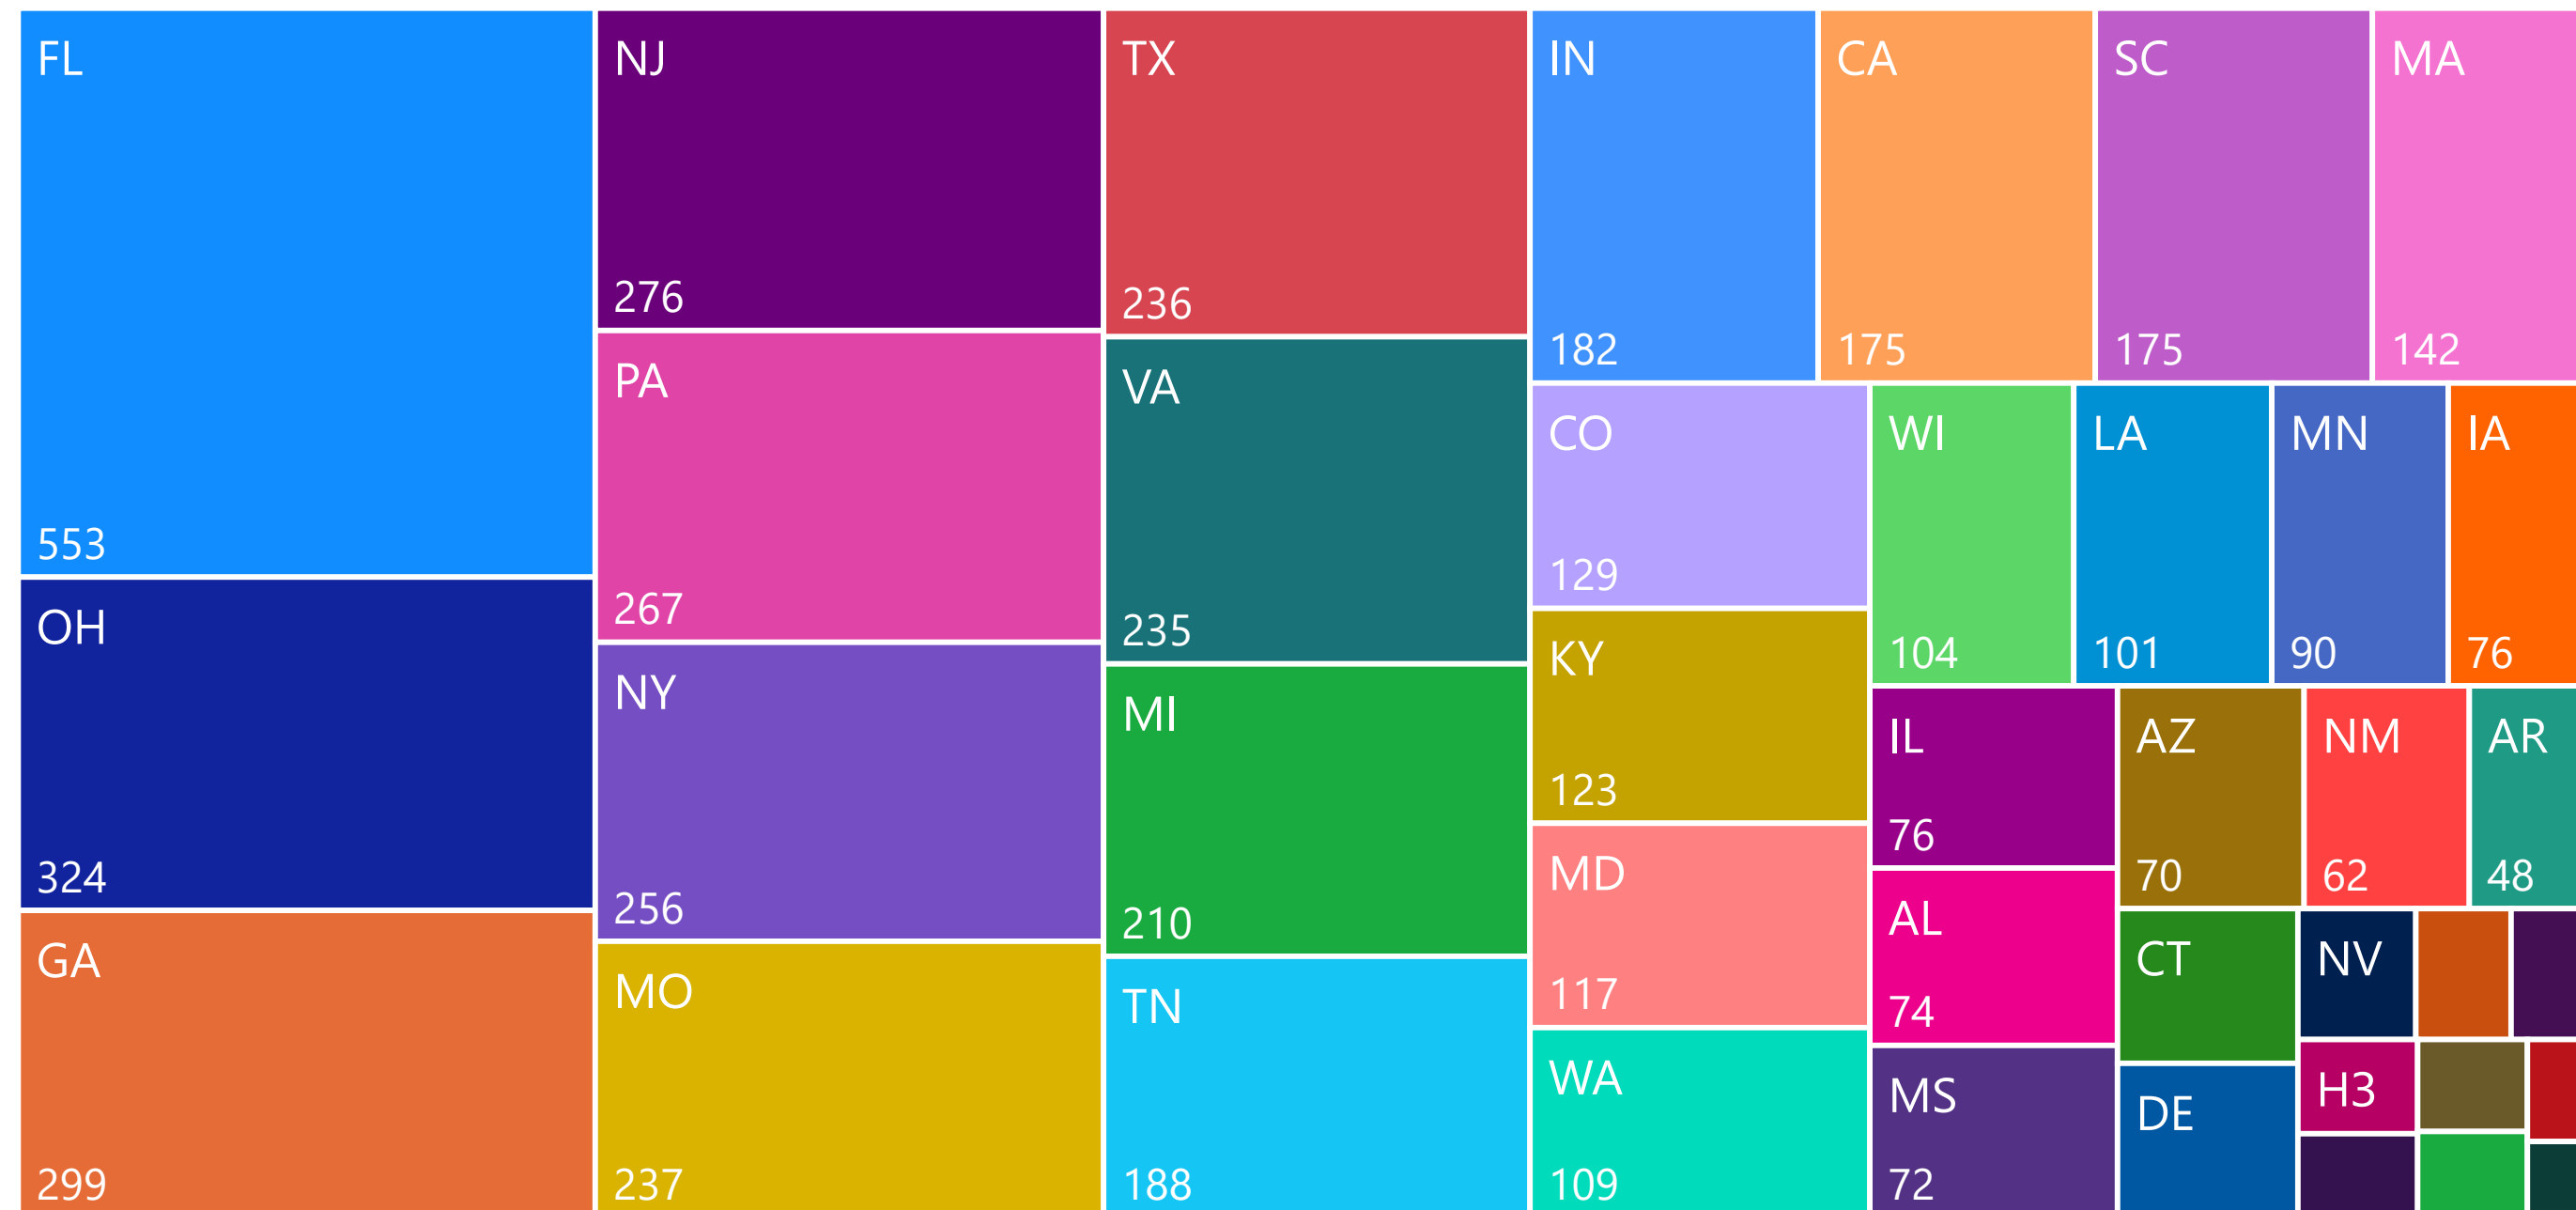

Все

Disposition

Все

TID

Все

IsSale

Все

Количество customerNumber, WaitSec и BillSec по День

● Количество customerNumber ● WaitSec ● BillSec

Месяц	К-во УНИК custNumber	WaitSec	BillSec
Май	6455	618 395	3 289 182
Всего	6455	618 395	3 289 182

Количество Phone, Количество Comment и LexID по День

● Количество Phone ● Количество Comment ● LexID

Месяц	К-во УНИК Phone	К-во Comment	LexID
Май	2263	2759	3156
Всего	2263	2759	3156

Total, Renew, Ad posted, Confirmed, по Zone

Zone	Total	Ad posted	Renew	Всего	Наши	Чужие
Pacific/Honolulu	78055	1191	3 078	12966	231	130
America/New_York	113254	2881	6 157	17032	433	102
America/Los_Angeles	2209	48	129	658	6	0
America/Denver	12419	113	193	6139	4	9
America/Chicago	69585	1023	1 947	19714	105	98
			2			
Всего	275522	5256	11 506	56509	779	339