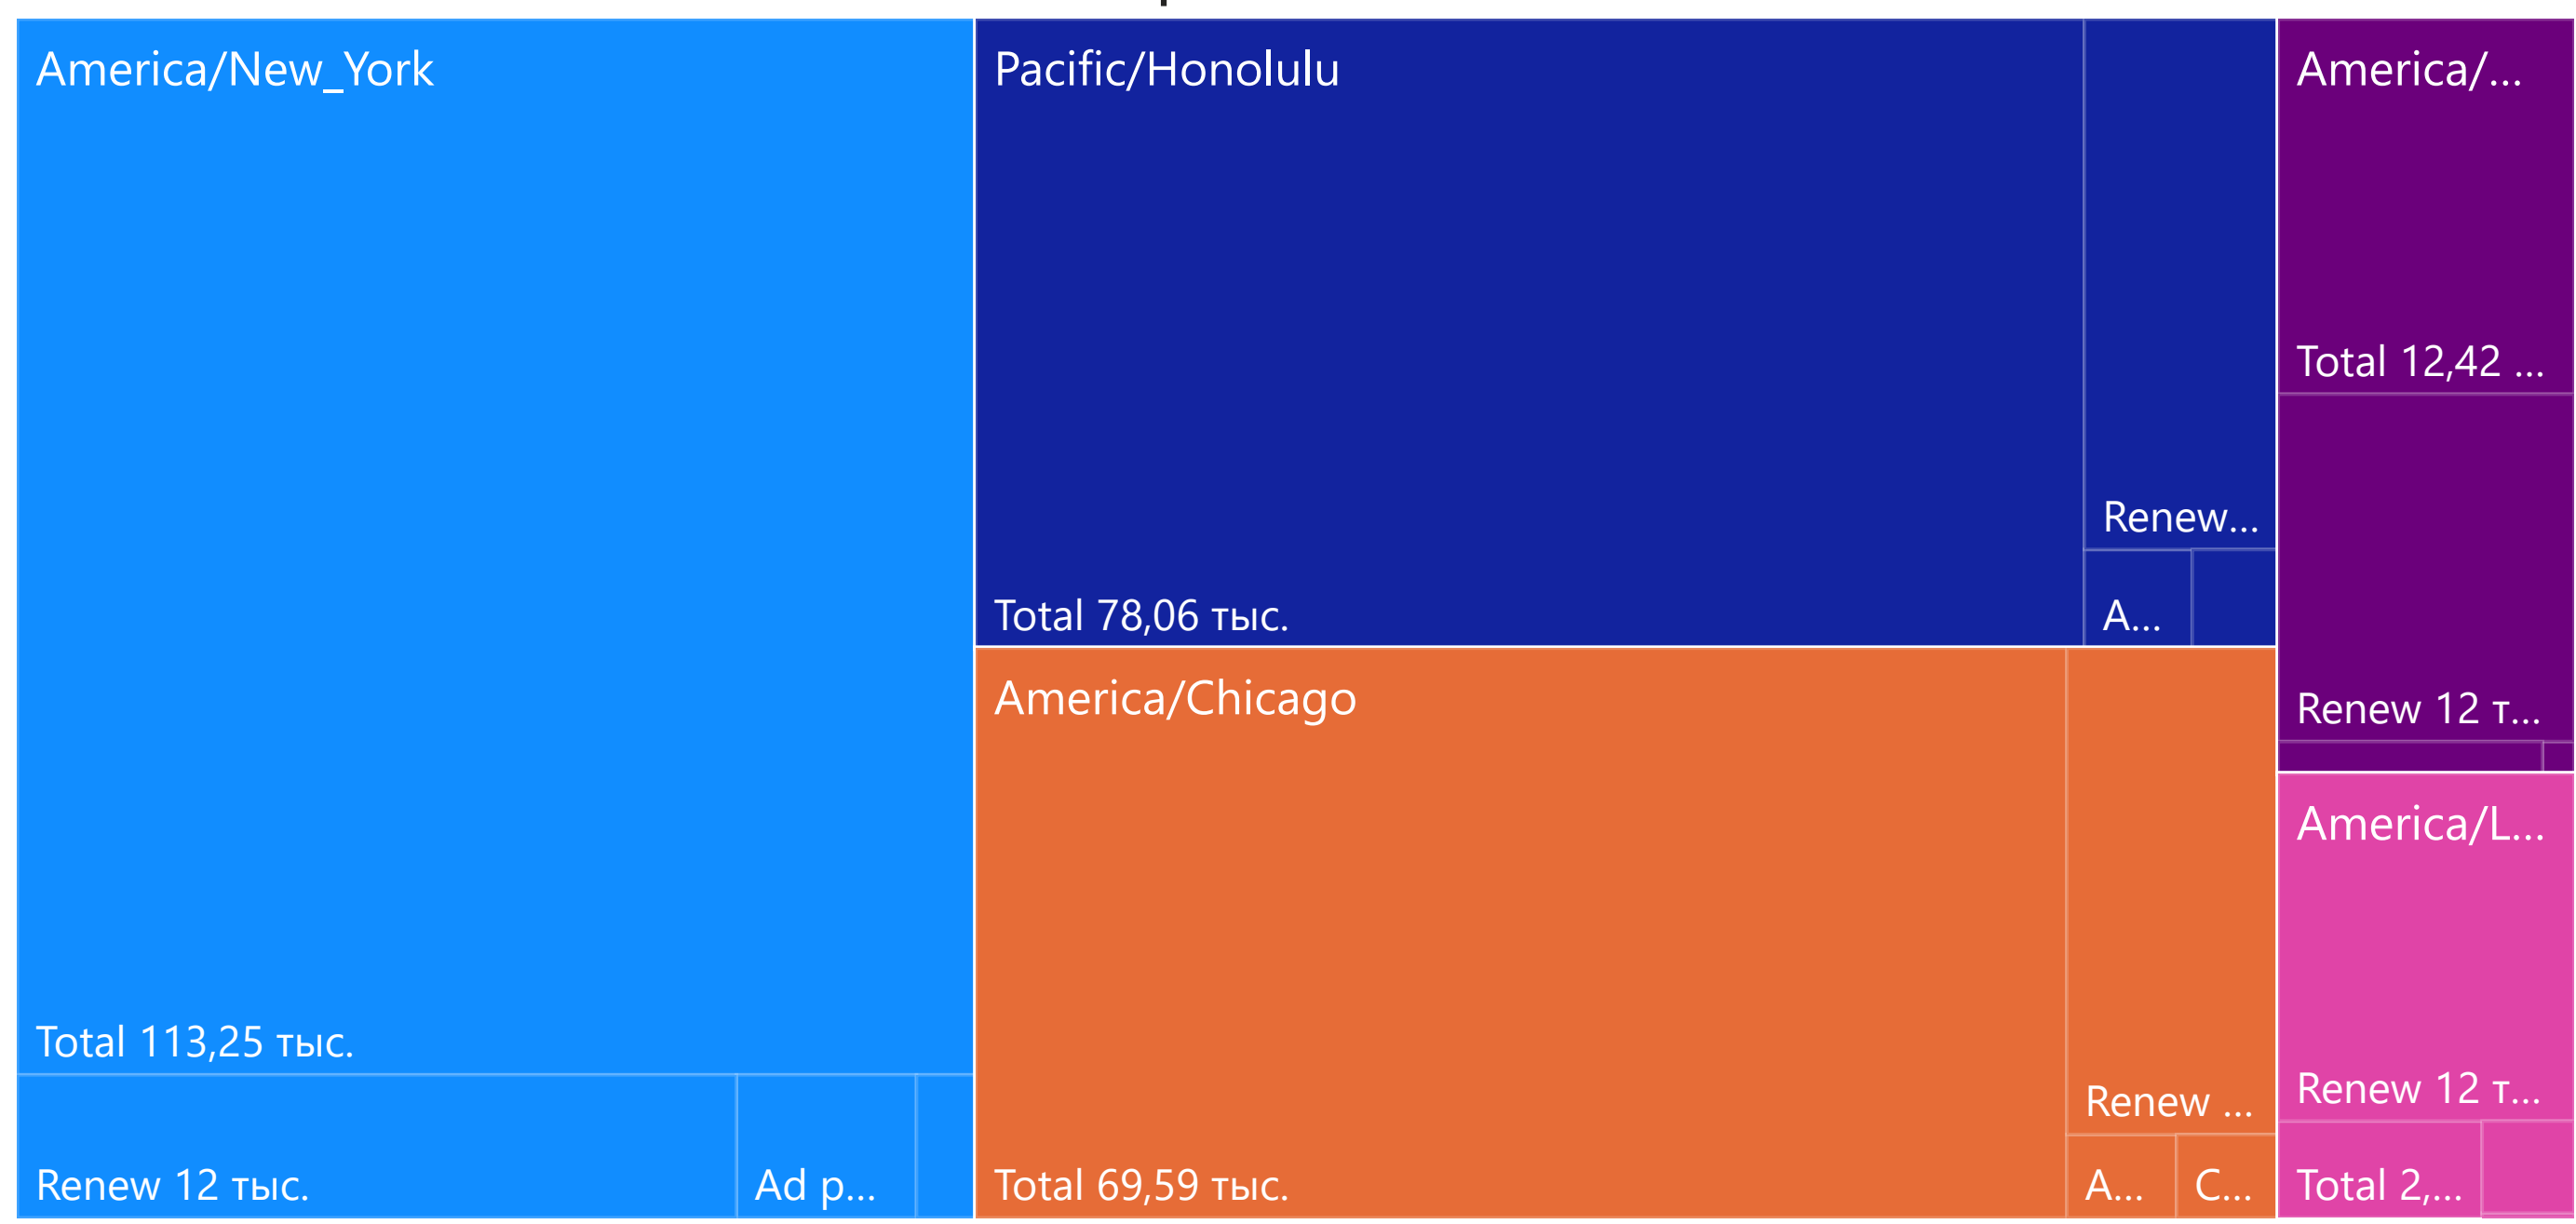

Date	275522	5256	1,91 %	11 506	4,18 %	948	0,34 %
Total	Ad posted	Ad posted %	Renew	Renew %	Confirmed	Confirmed %	

Bce

- stateCode
- AL
 - AR
 - AZ
 - CA
 - CO
 - CT
 - DC
 - DE
 - FL
 - GA
 - IA
 - ID
 - IL
 - IN
 - KS
 - KY
 - LA
 - MA
 - MD
 - MI
 - MN
 - MO
 - MS
 - NE
 - NJ
 - NM
 - NV
 - NY

Total, Renew, Ad posted, Confirmed, по Zone

Ad posted, Total, Renew и Confirmed по stateCode

Ad posted, Renew, Confirmed и Total по День

Zone	Total	Ad posted	Renew	Всего	Наши	Чужие
Pacific/Honolulu	78055	1191	3 078	12966	231	130
America/New_York	113254	2881	6 157	17032	433	102
America/Los_Angeles	2209	48	129	658	6	0
America/Denver	12419	113	193	6139	4	9
America/Chicago	69585	1023	1 947	19714	105	98
			2			
Всего	275522	5256	11 506	56509	779	339

Месяц	К-во УНИК Phone	К-во Comment	LexID
Май	2263	2759	3156
Всего	2263	2759	3156

Total, Renew, Ad posted, Confirmed, по Zone

Zone	Total	Ad posted	Renew	Всего	Наши	Чужие
Pacific/Honolulu	78055	1191	3 078	12966	231	130
America/New_York	113254	2881	6 157	17032	433	102
America/Los_Angeles	2209	48	129	658	6	0
America/Denver	12419	113	193	6139	4	9
America/Chicago	69585	1023	1 947	19714	105	98
			2			
Всего	275522	5256	11 506	56509	779	339