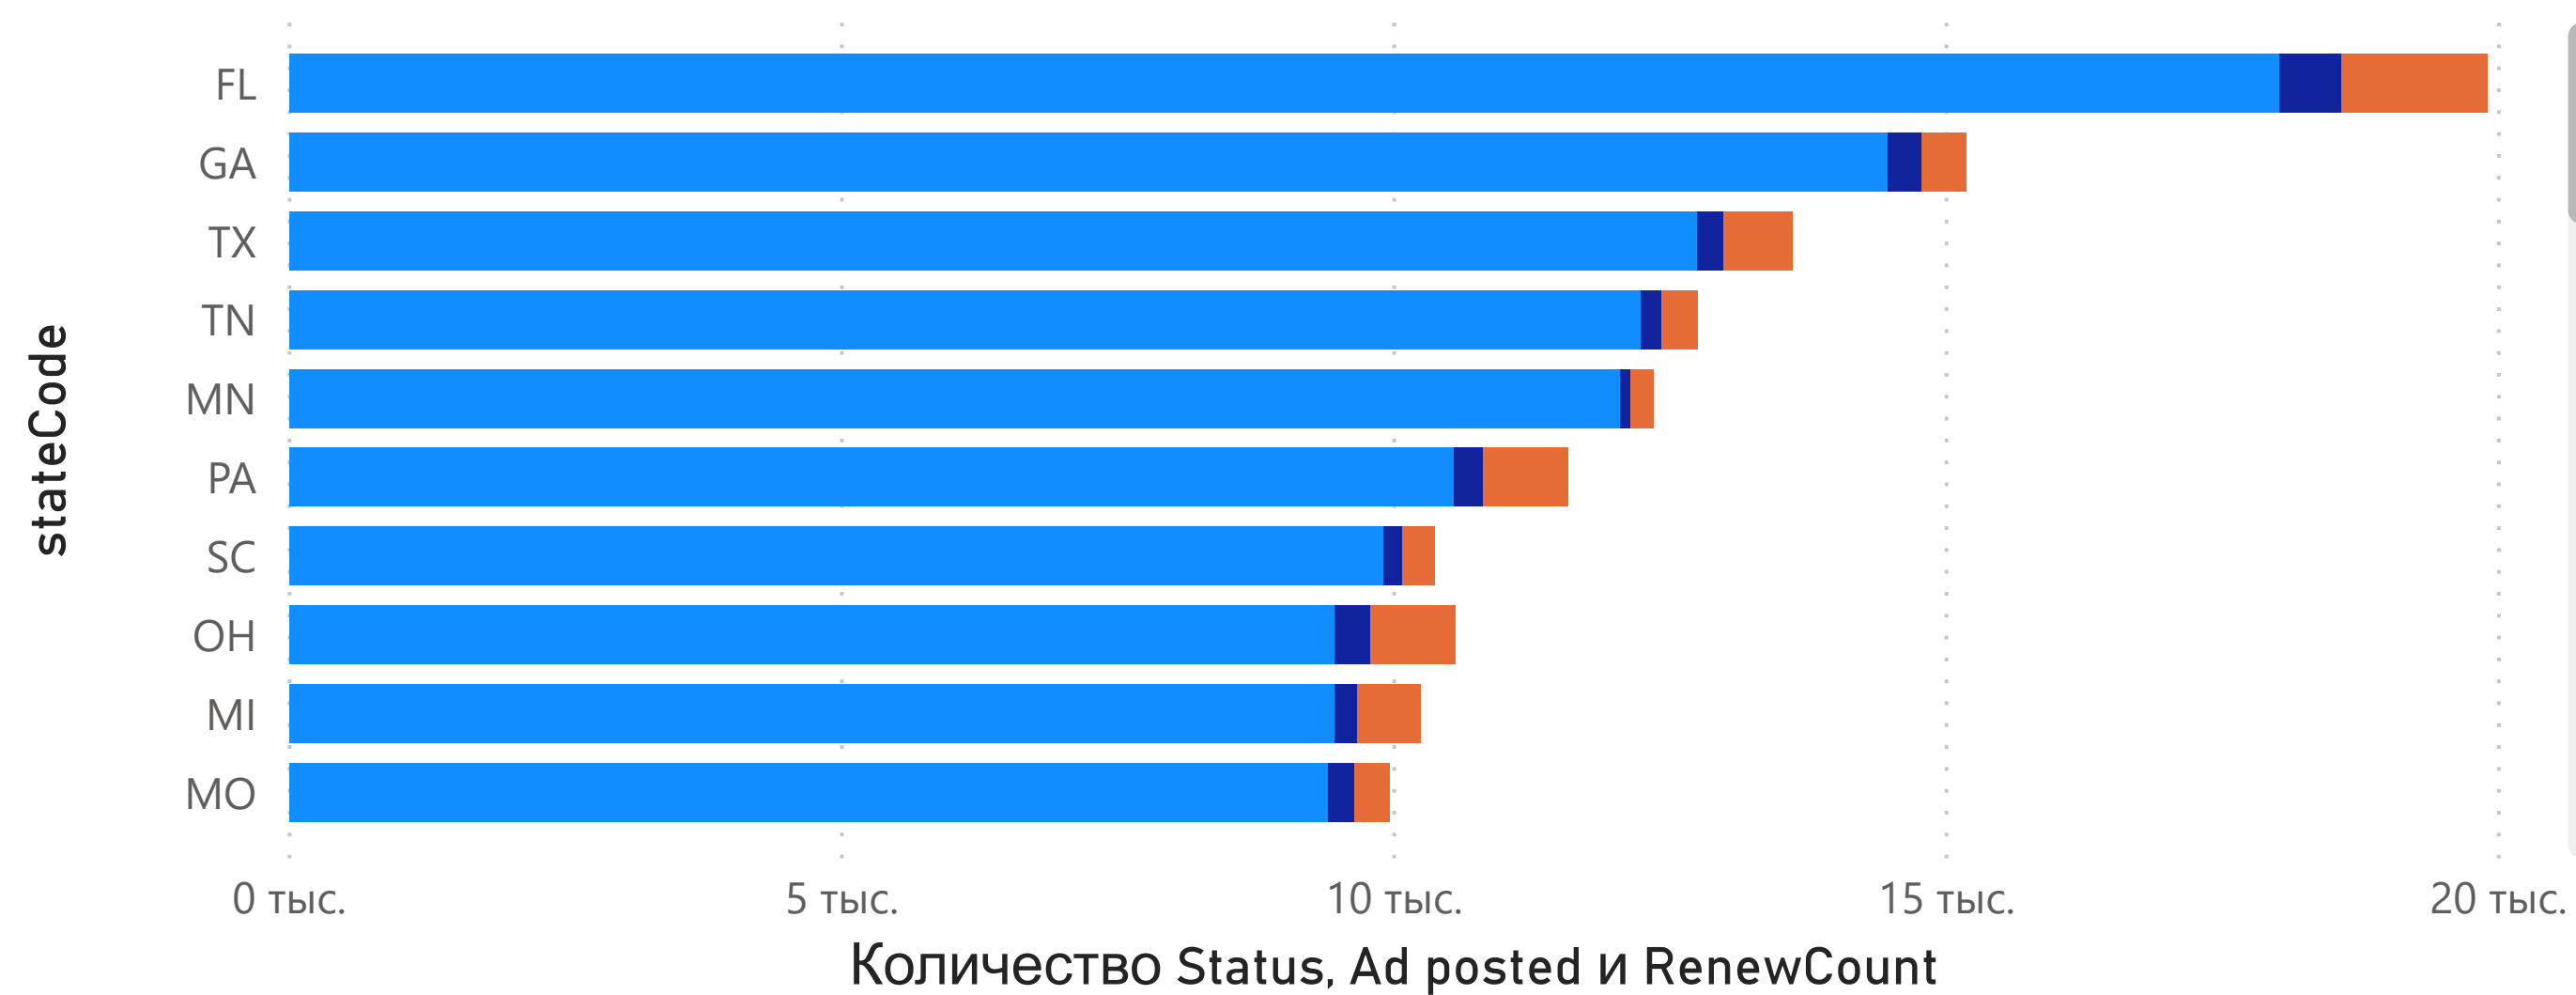

Количество Status, Ad posted и RenewCount по stateCode

● Количество Status ● Ad posted ● RenewCount