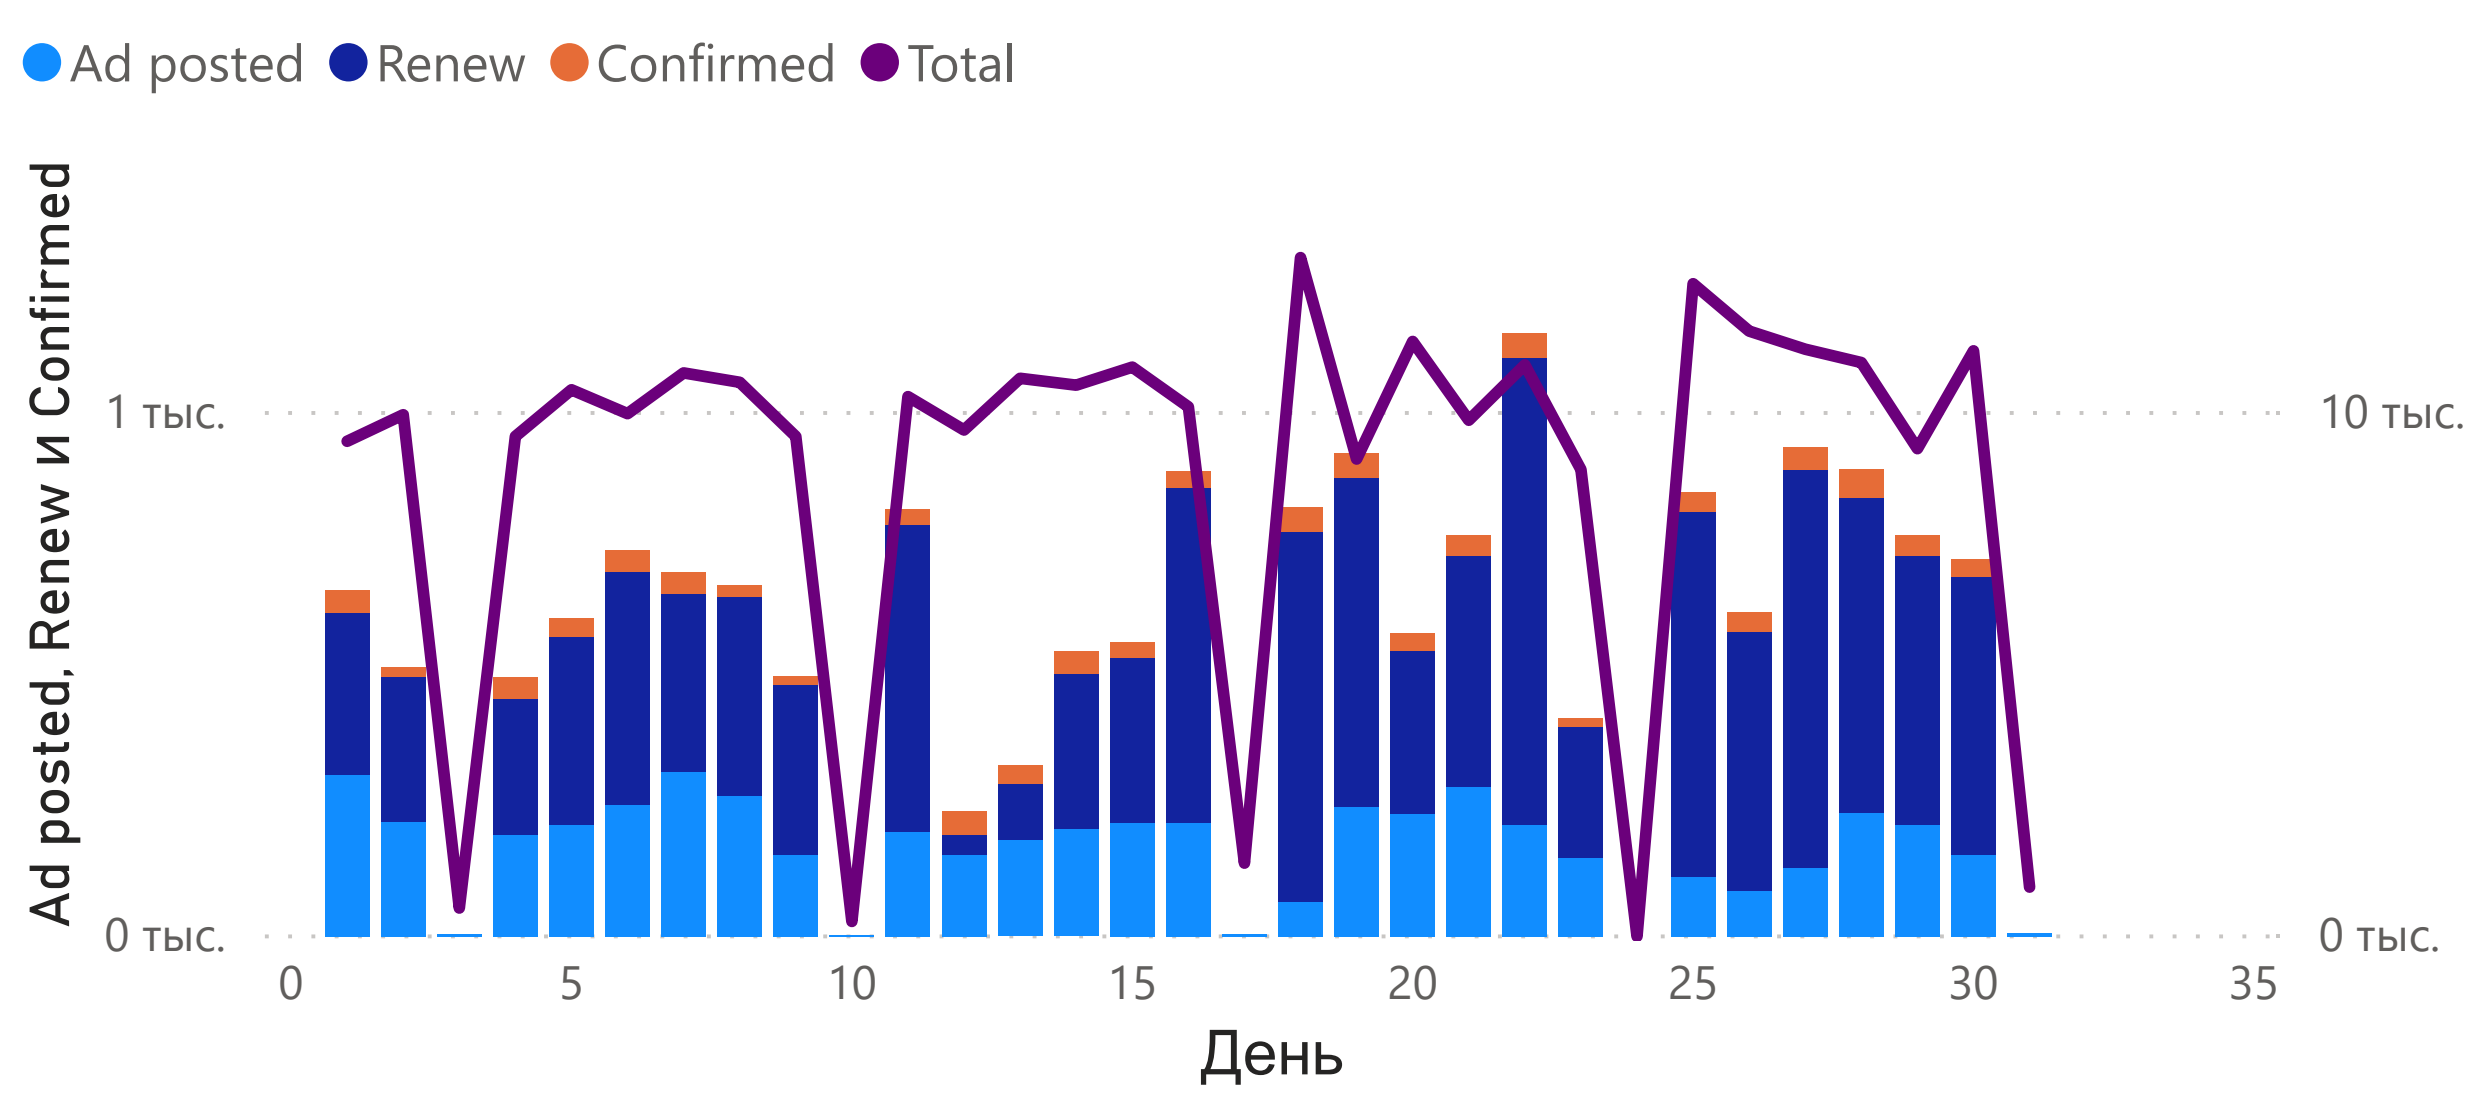

Ad posted, Renew, Confirmed и Total по День

Zone	Total	Ad posted	Renew	Всего	Наши	Чужие
Pacific/Honolulu	78055	1191	3 078	12966	231	130
America/New_York	113254	2881	6 157	17032	433	102
America/Los_Angeles	2209	48	129	658	6	0
America/Denver	12419	113	193	6139	4	9
America/Chicago	69585	1023	1 947	19714	105	98
			2			
Всего	275522	5256	11 506	56509	779	339

Ключевые факторы влияния   Основные сегменты

Что влияет на поле Ad posted следующим

Увеличение