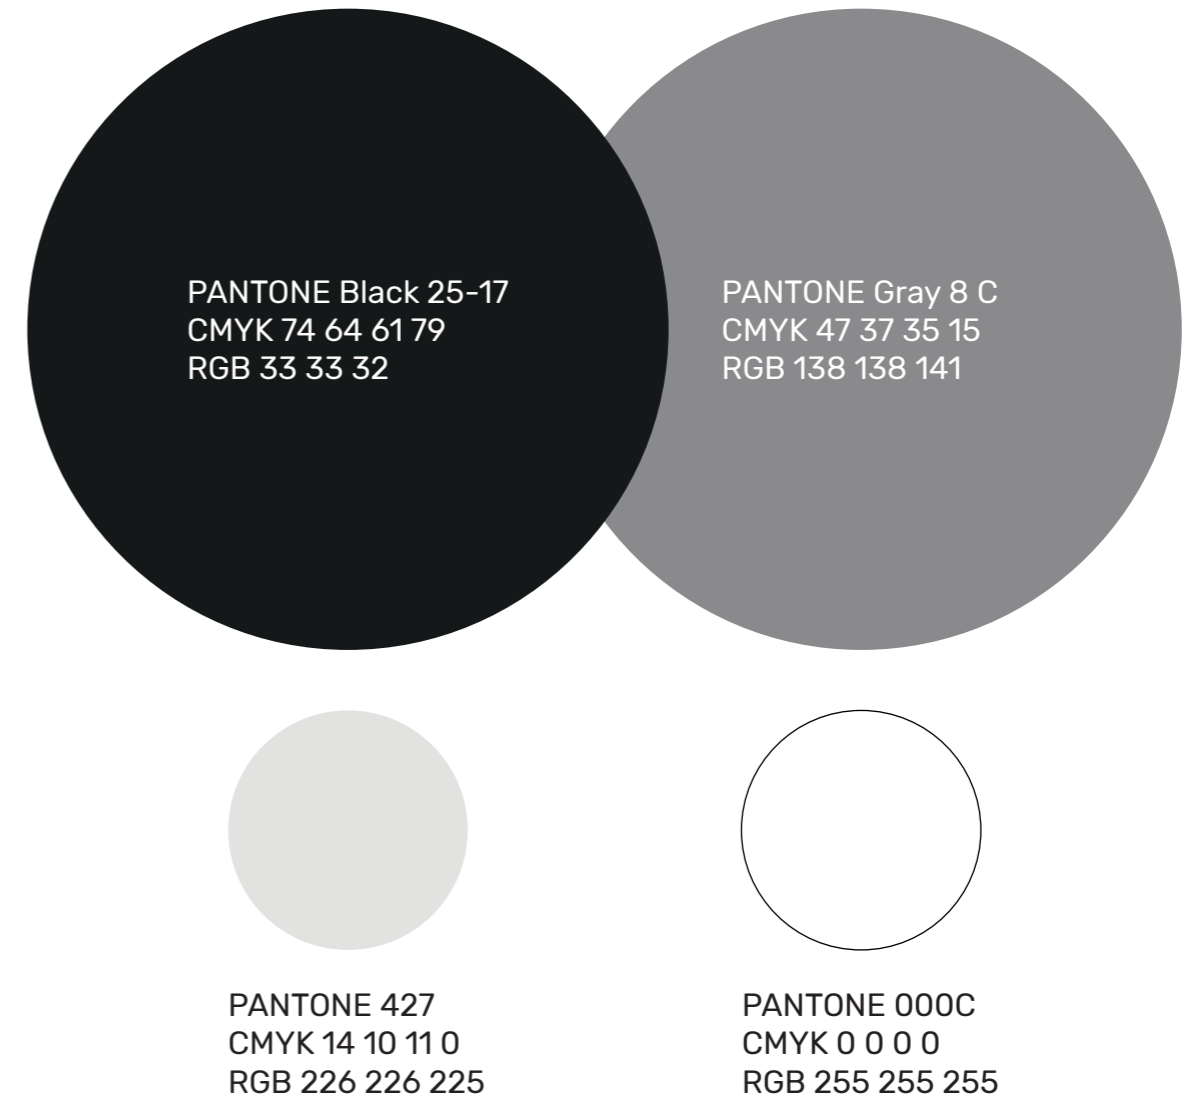

Основною фірмовою гарнітурою бренда є шрифт Rubik Regular, Rubik Medium та Rubik Bold. Rubik– сучасний, масивний гротеск.

Rubik Regular

ABCDEFGHIJKLMNOPQRSTUVWXYZ
abcdefghijklmnopqrstuvwxyz
АБВГДЕЁЖЗИКЛМНОПРСТУФХЦЧШЩЪЪЭЮЯ
абвгдеёжзиклмнопрстуфхцчшщъъэюя
0123456789!@#№$%&^*()=+/-

Rubik Medium

ABCDEFGHIJKLMNOPQRSTUVWXYZ
abcdefghijklmnopqrstuvwxyz
АБВГДЕЁЖЗИКЛМНОПРСТУФХЦЧШЩЪЪЭЮЯ
абвгдеёжзиклмнопрстуфхцчшщъъэюя
0123456789!@#№$%&^*()=+/-

Rubik Bold

ABCDEFGHIJKLMNOPQRSTUVWXYZ
abcdefghijklmnopqrstuvwxyz
АБВГДЕЁЖЗИКЛМНОПРСТУФХЦЧШЩЪЪЭЮЯ
абвгдеёжзиклмнопрстуфхцчшщъъэюя
0123456789!@#№$%&^*()=+/-