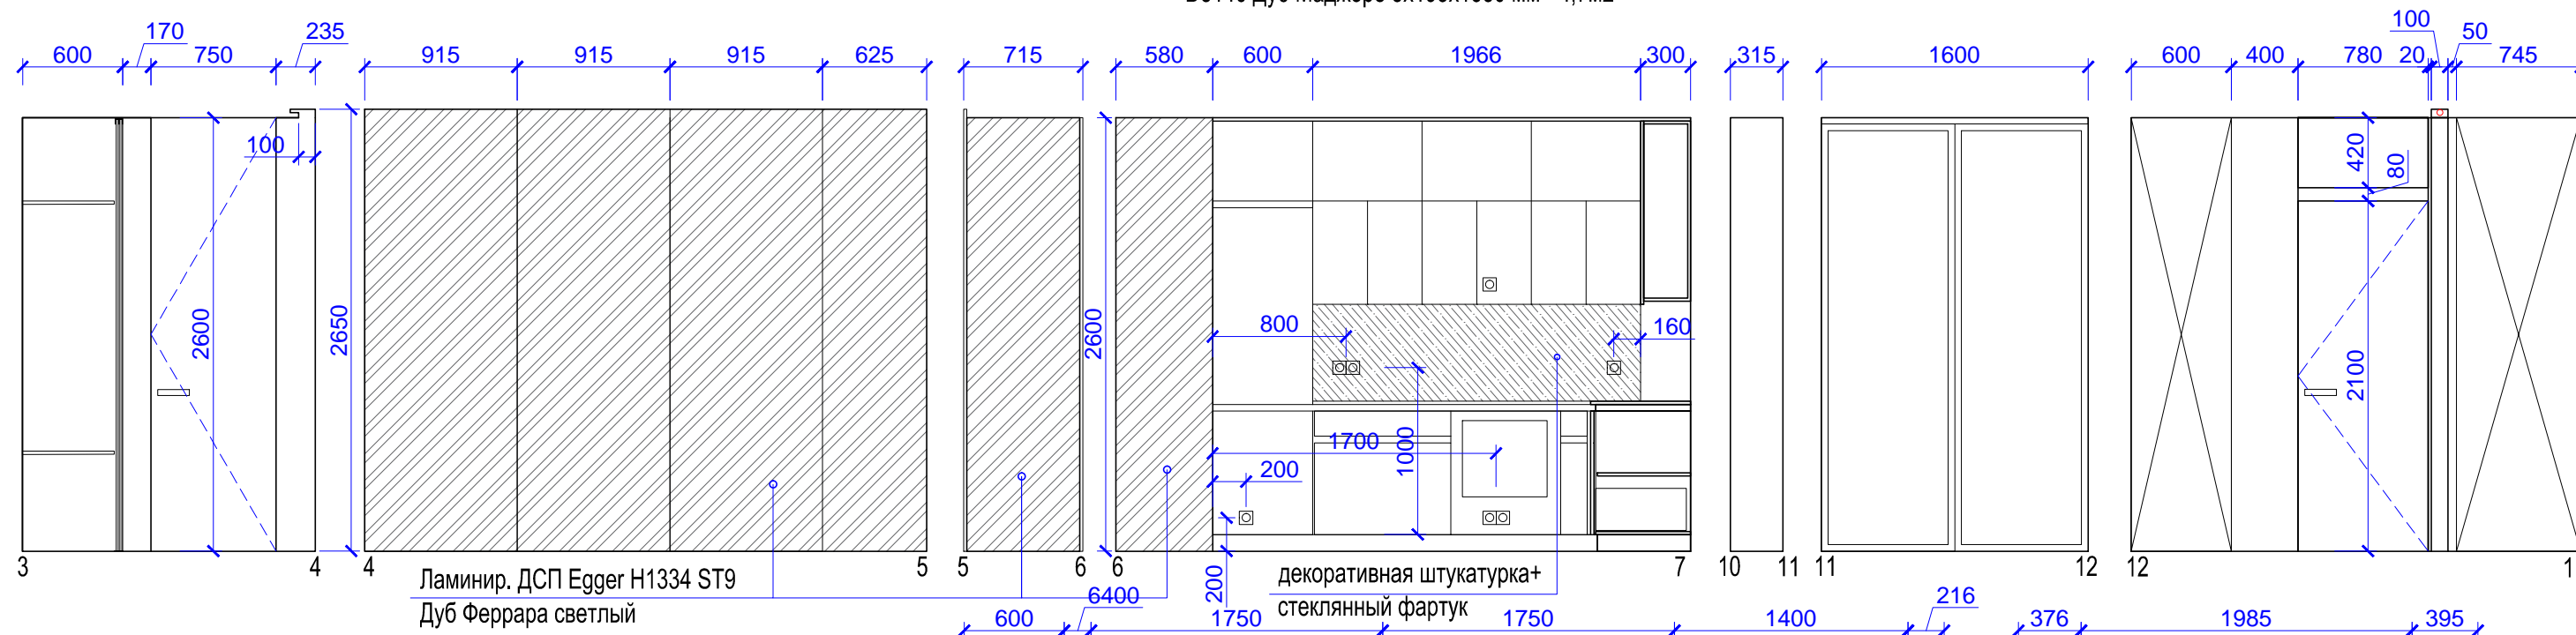

ЛИСТ 8

Схема маркировки разверток стен.

дизайнер Имшенецкий А.В.
заказчик

Развертки стен 1-12.

Схема маркировки разверток стен.

17 18

18 19

19 20