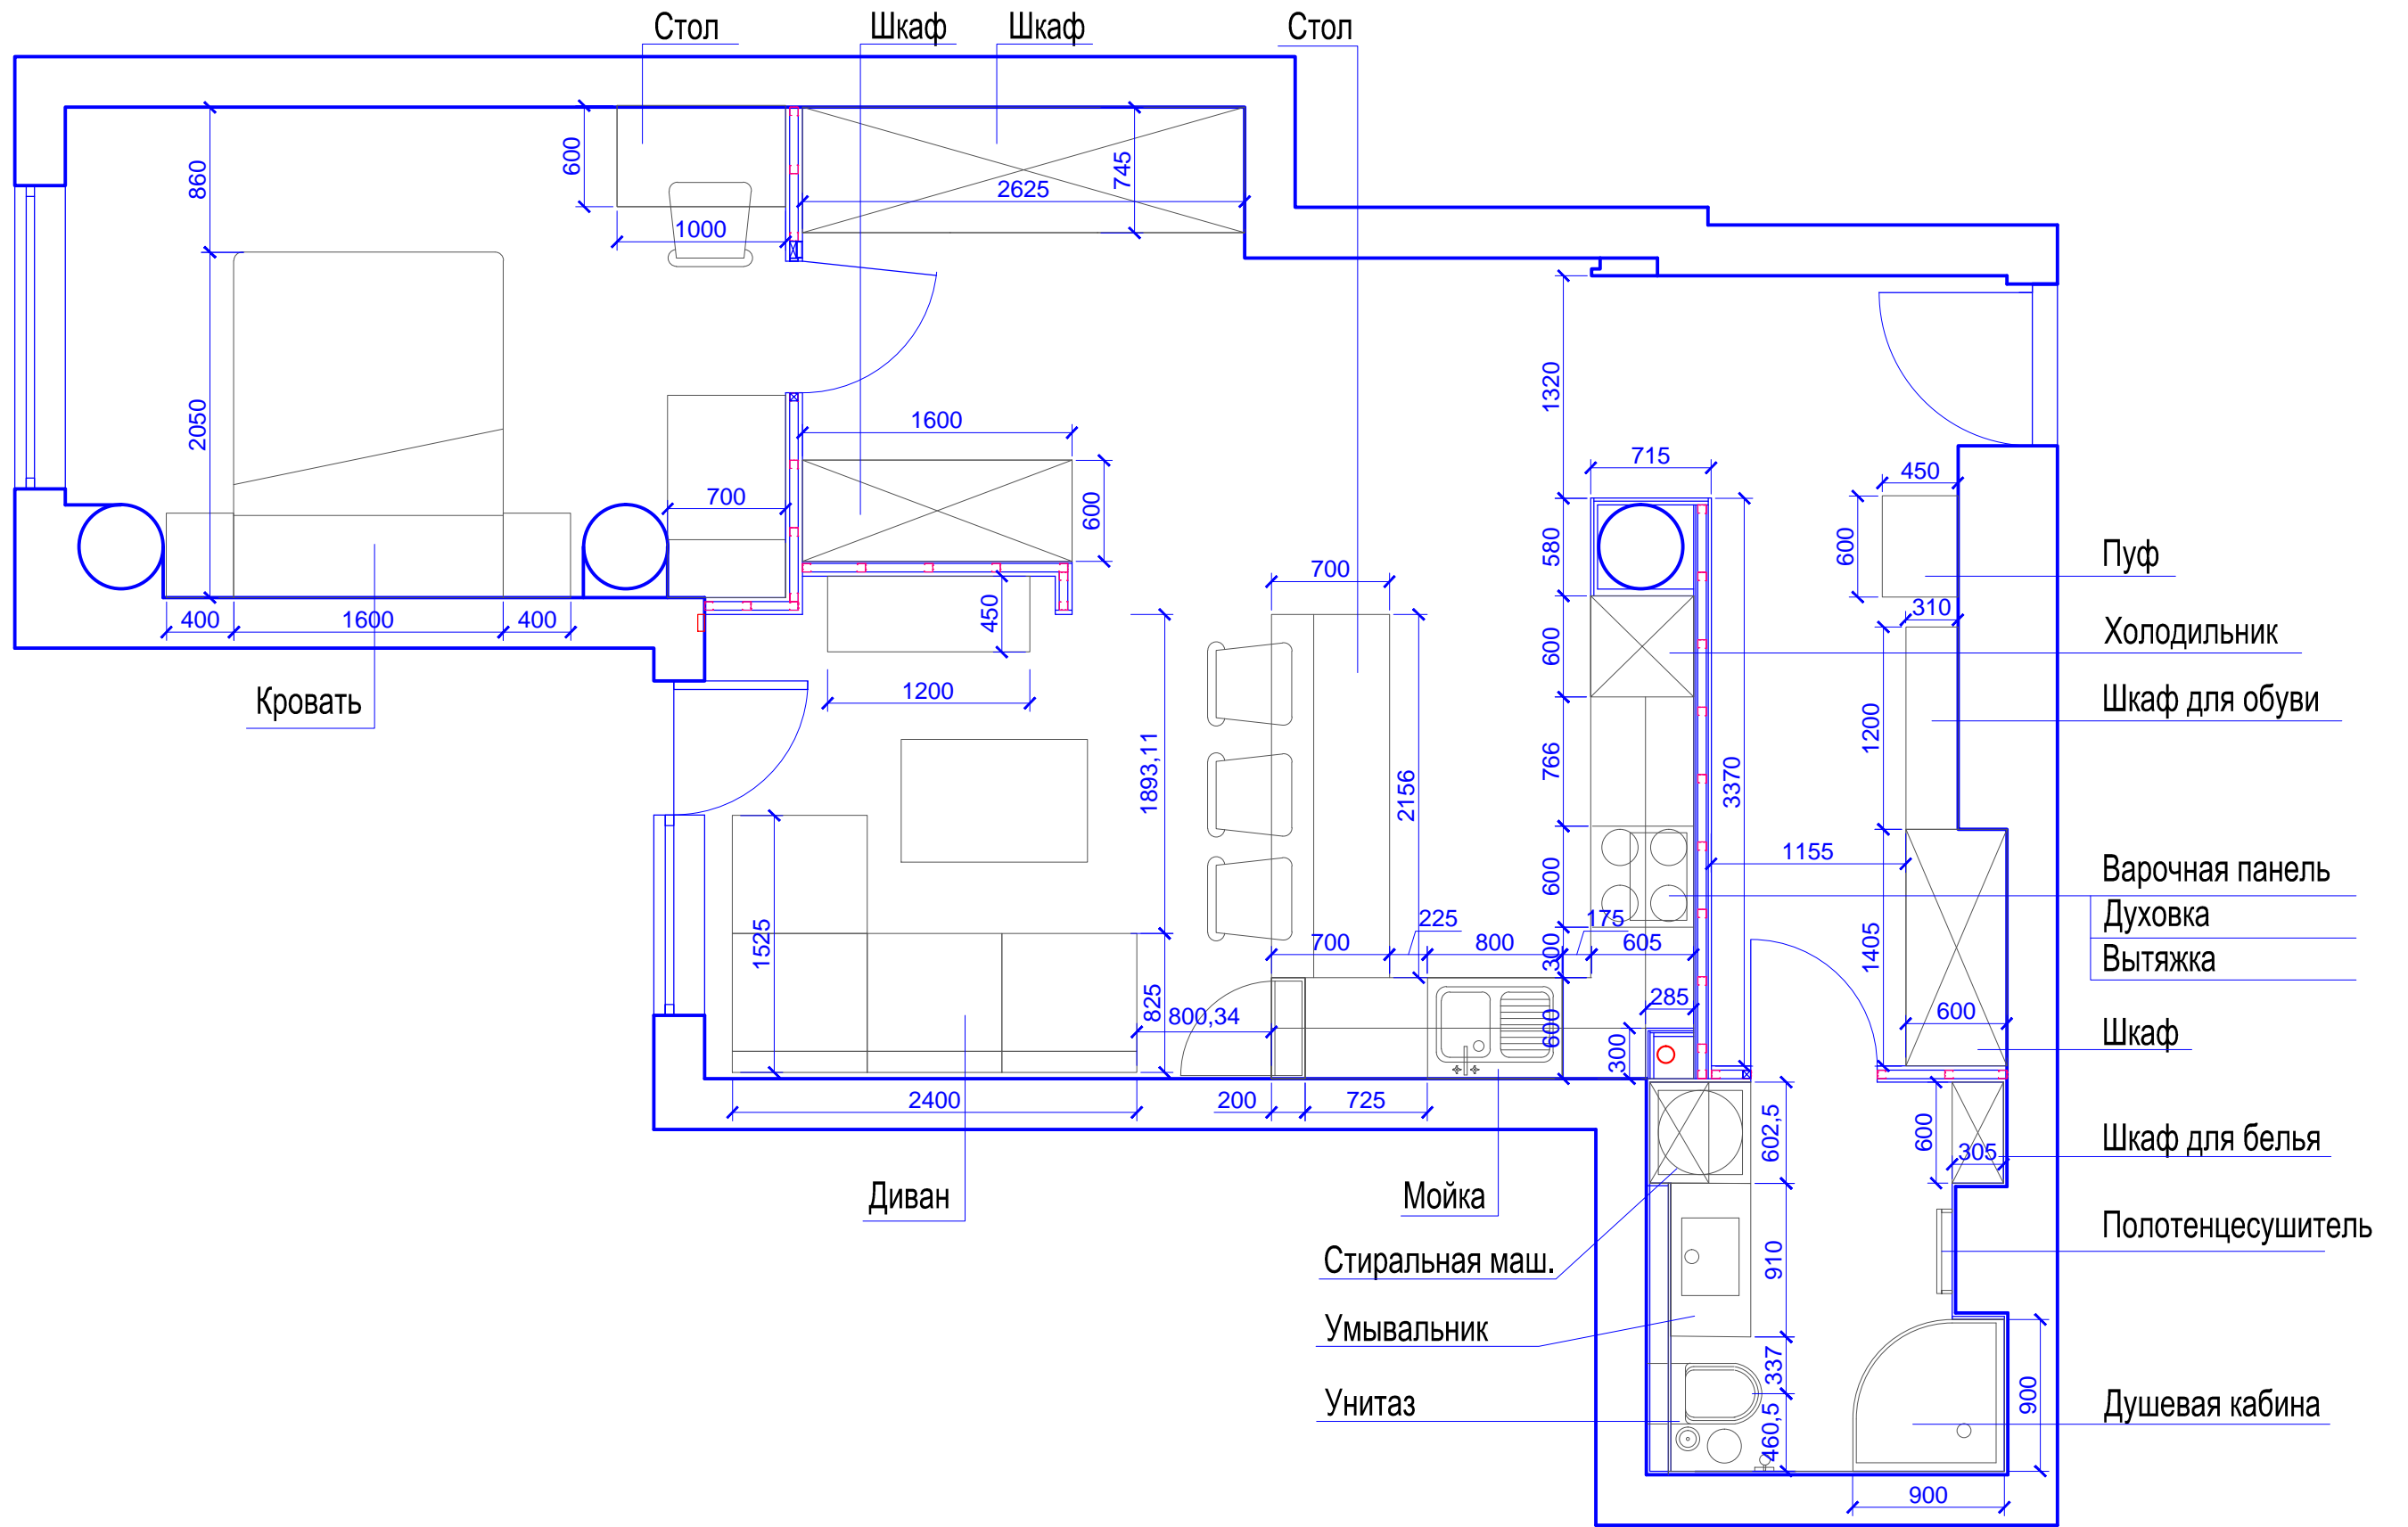

Ведомость чертежей.

1	Общие данные.	
2	План с расстановкой мебели.	
3	План перегородок.	
4	План перегородок.Фрагменты перегородок.	
5	План пола.	
6	План потолка.	
7	План потолка с расстановкой светильников и выключателей.	
8	План с расстановкой розеток и электровыводов.	
9	Развертки стен 1-12.	
10	Развертки стен 13-16.	
11	Раскладка плитки в санузле.	
12	Визуализация гостиной.	
13	Визуализация гостиной.	
14	Визуализация гостиной.	
15	Визуализация гостиной.	
16	Визуализация спальни.	
17	Визуализация спальни.	
18	Визуализация спальни.	
19	Визуализация санузла.	
20	Визуализация санузла.	
21	Визуализация санузла.	
22		
23		
24		
25		

дизайнер Имшенецкий А.В.

заказчик

Общие данные.

ЛИСТ 1