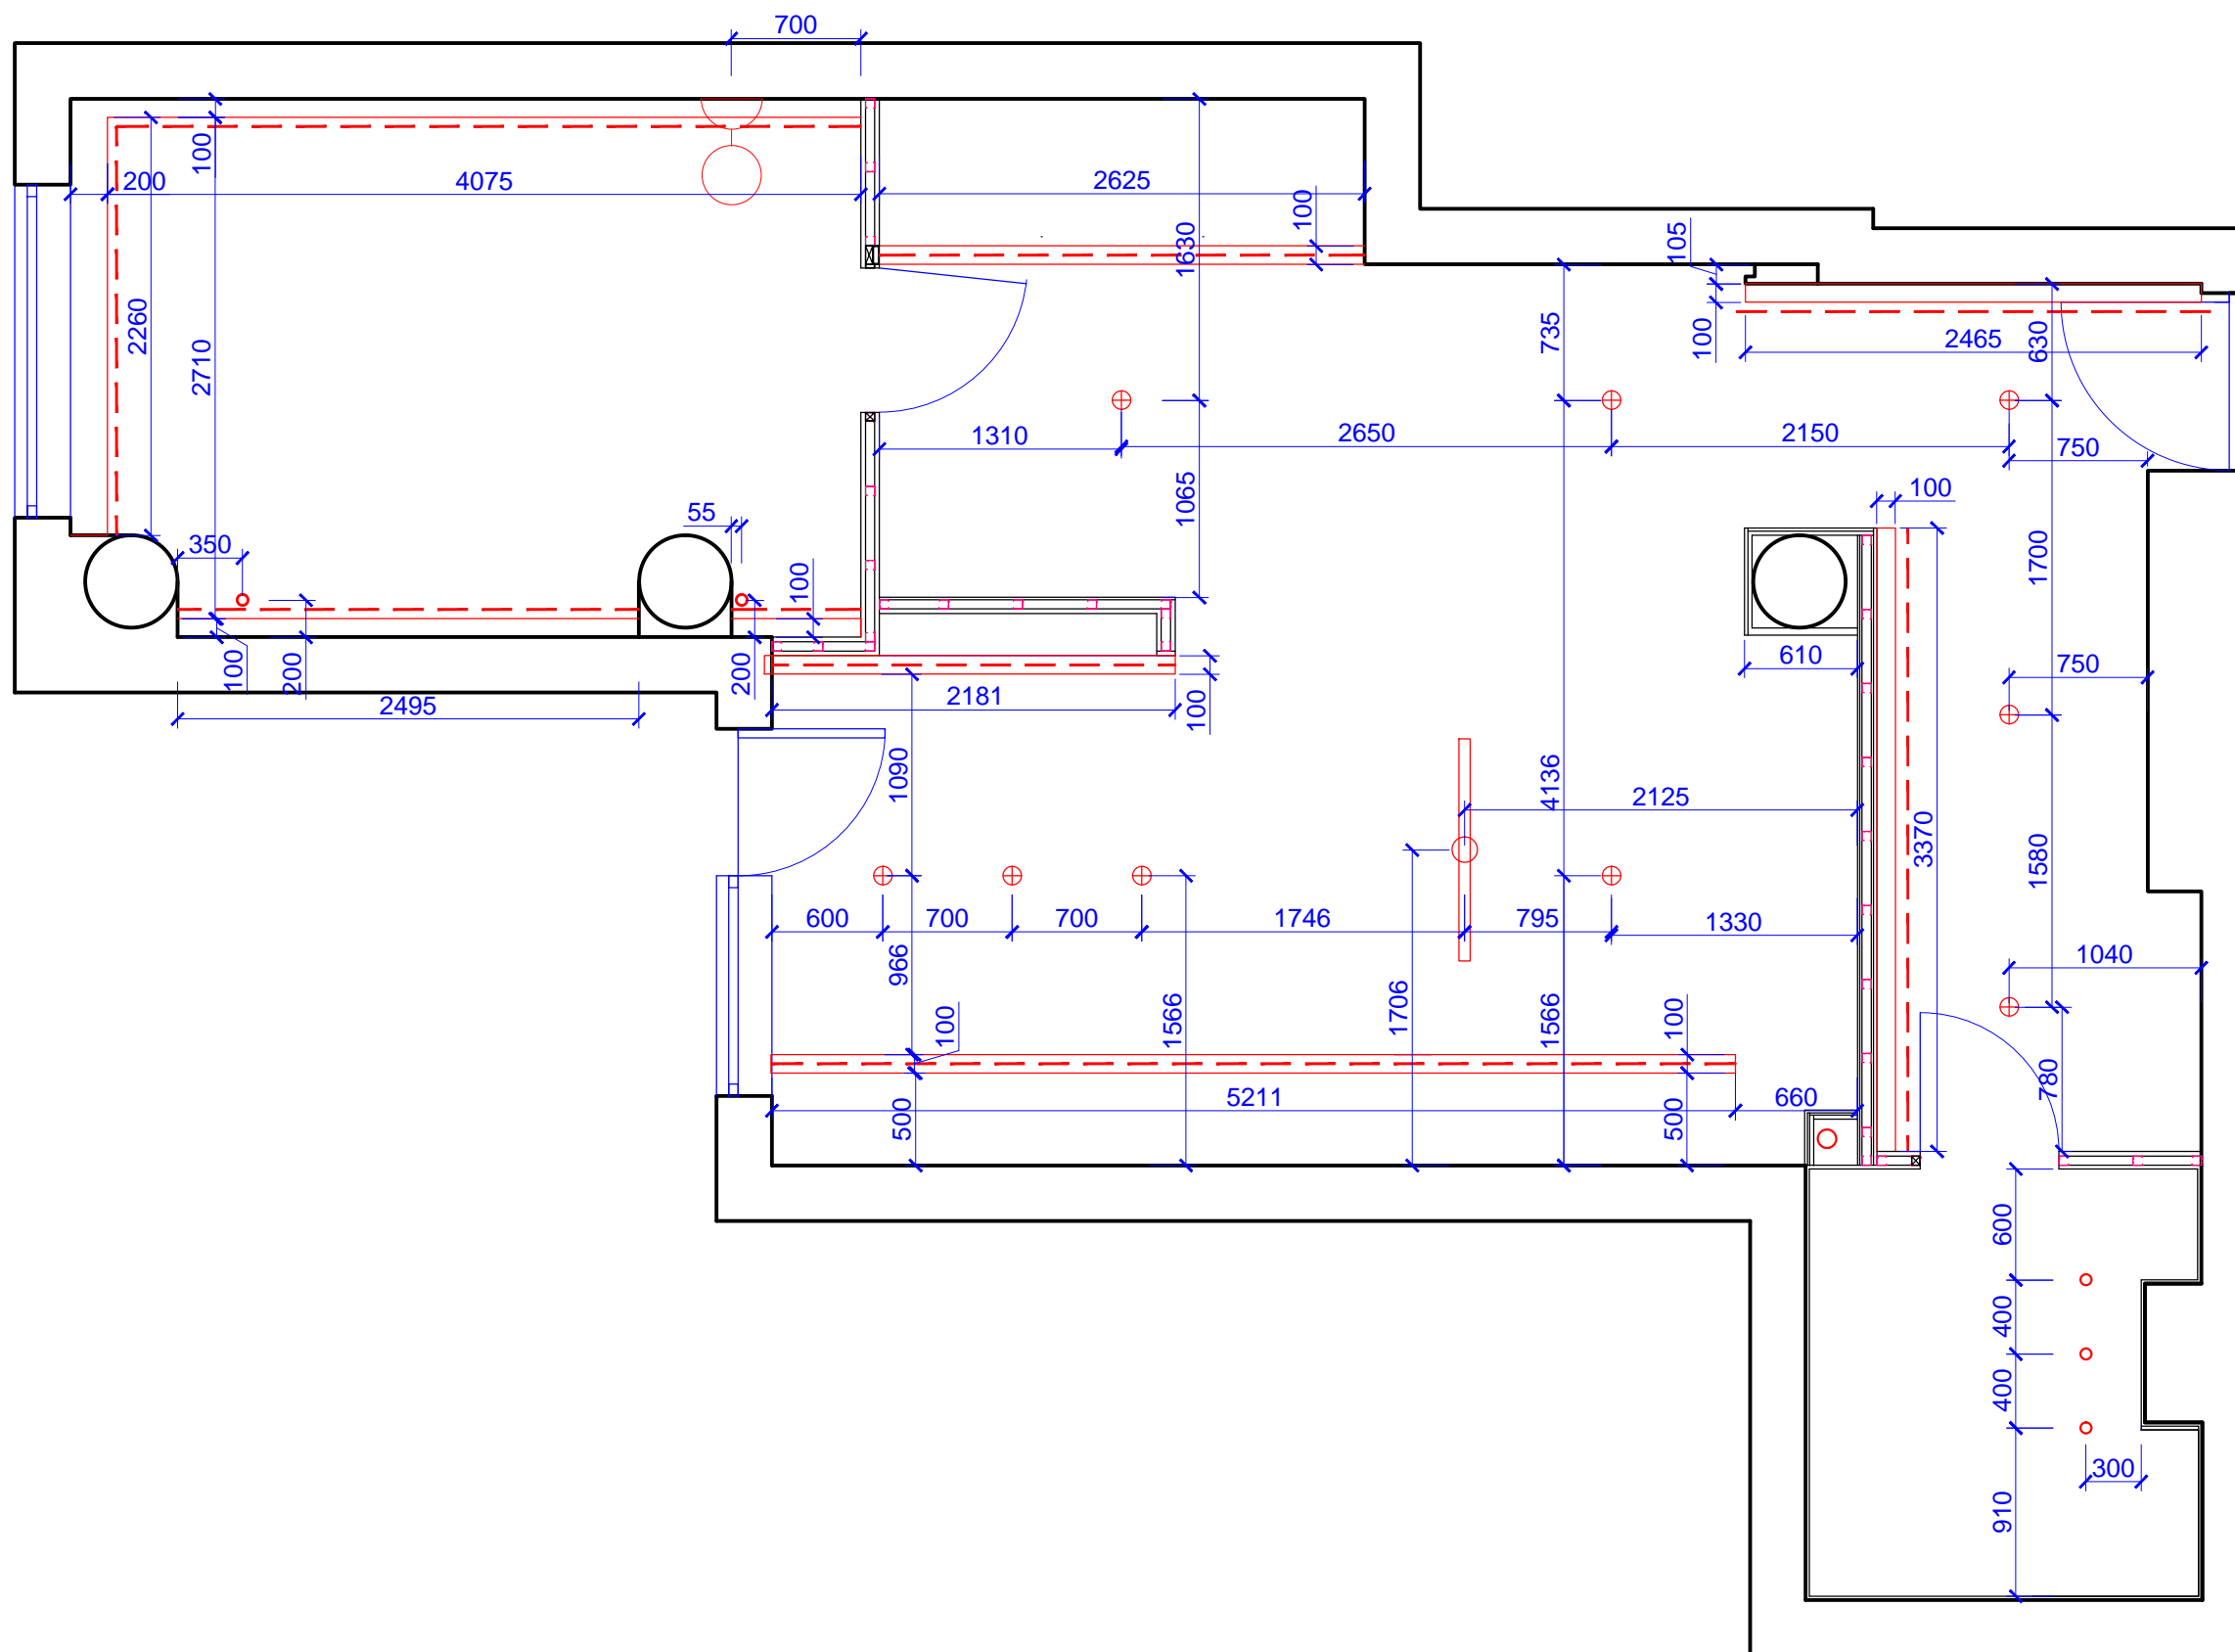

53,6 м.п. (без запаса)

Раскладку плитки см. лист №

дизайнер Имшенецкий А.В.

заказчик

План пола.

ЛИСТ 5

дизайнер Имшенецкий А.В.
заказчик

План потолка.