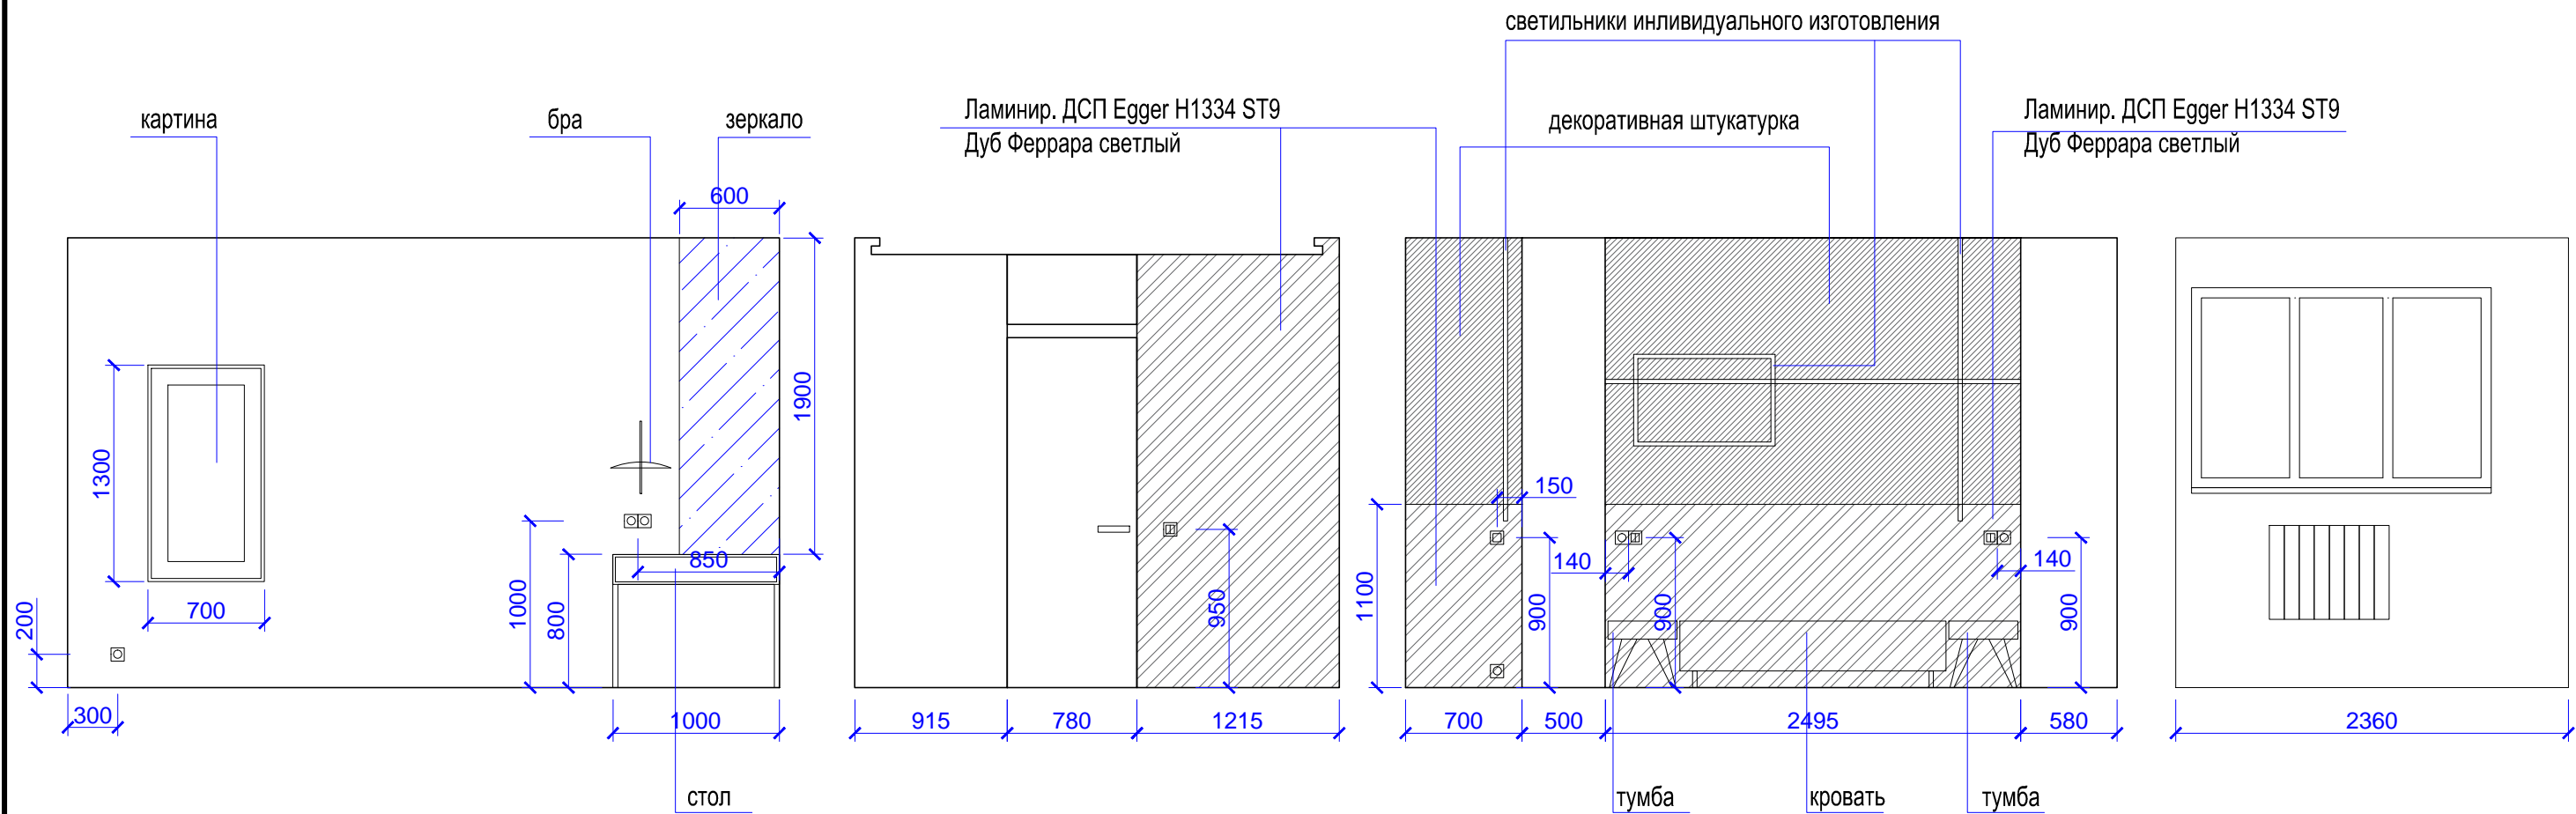

ЛИСТ 8

Схема маркировки разверток стен.

дизайнер Имшенецкий А.В.
заказчик

Развертки стен 1-12.

Схема маркировки разверток стен.

17 18

18 19

19 20