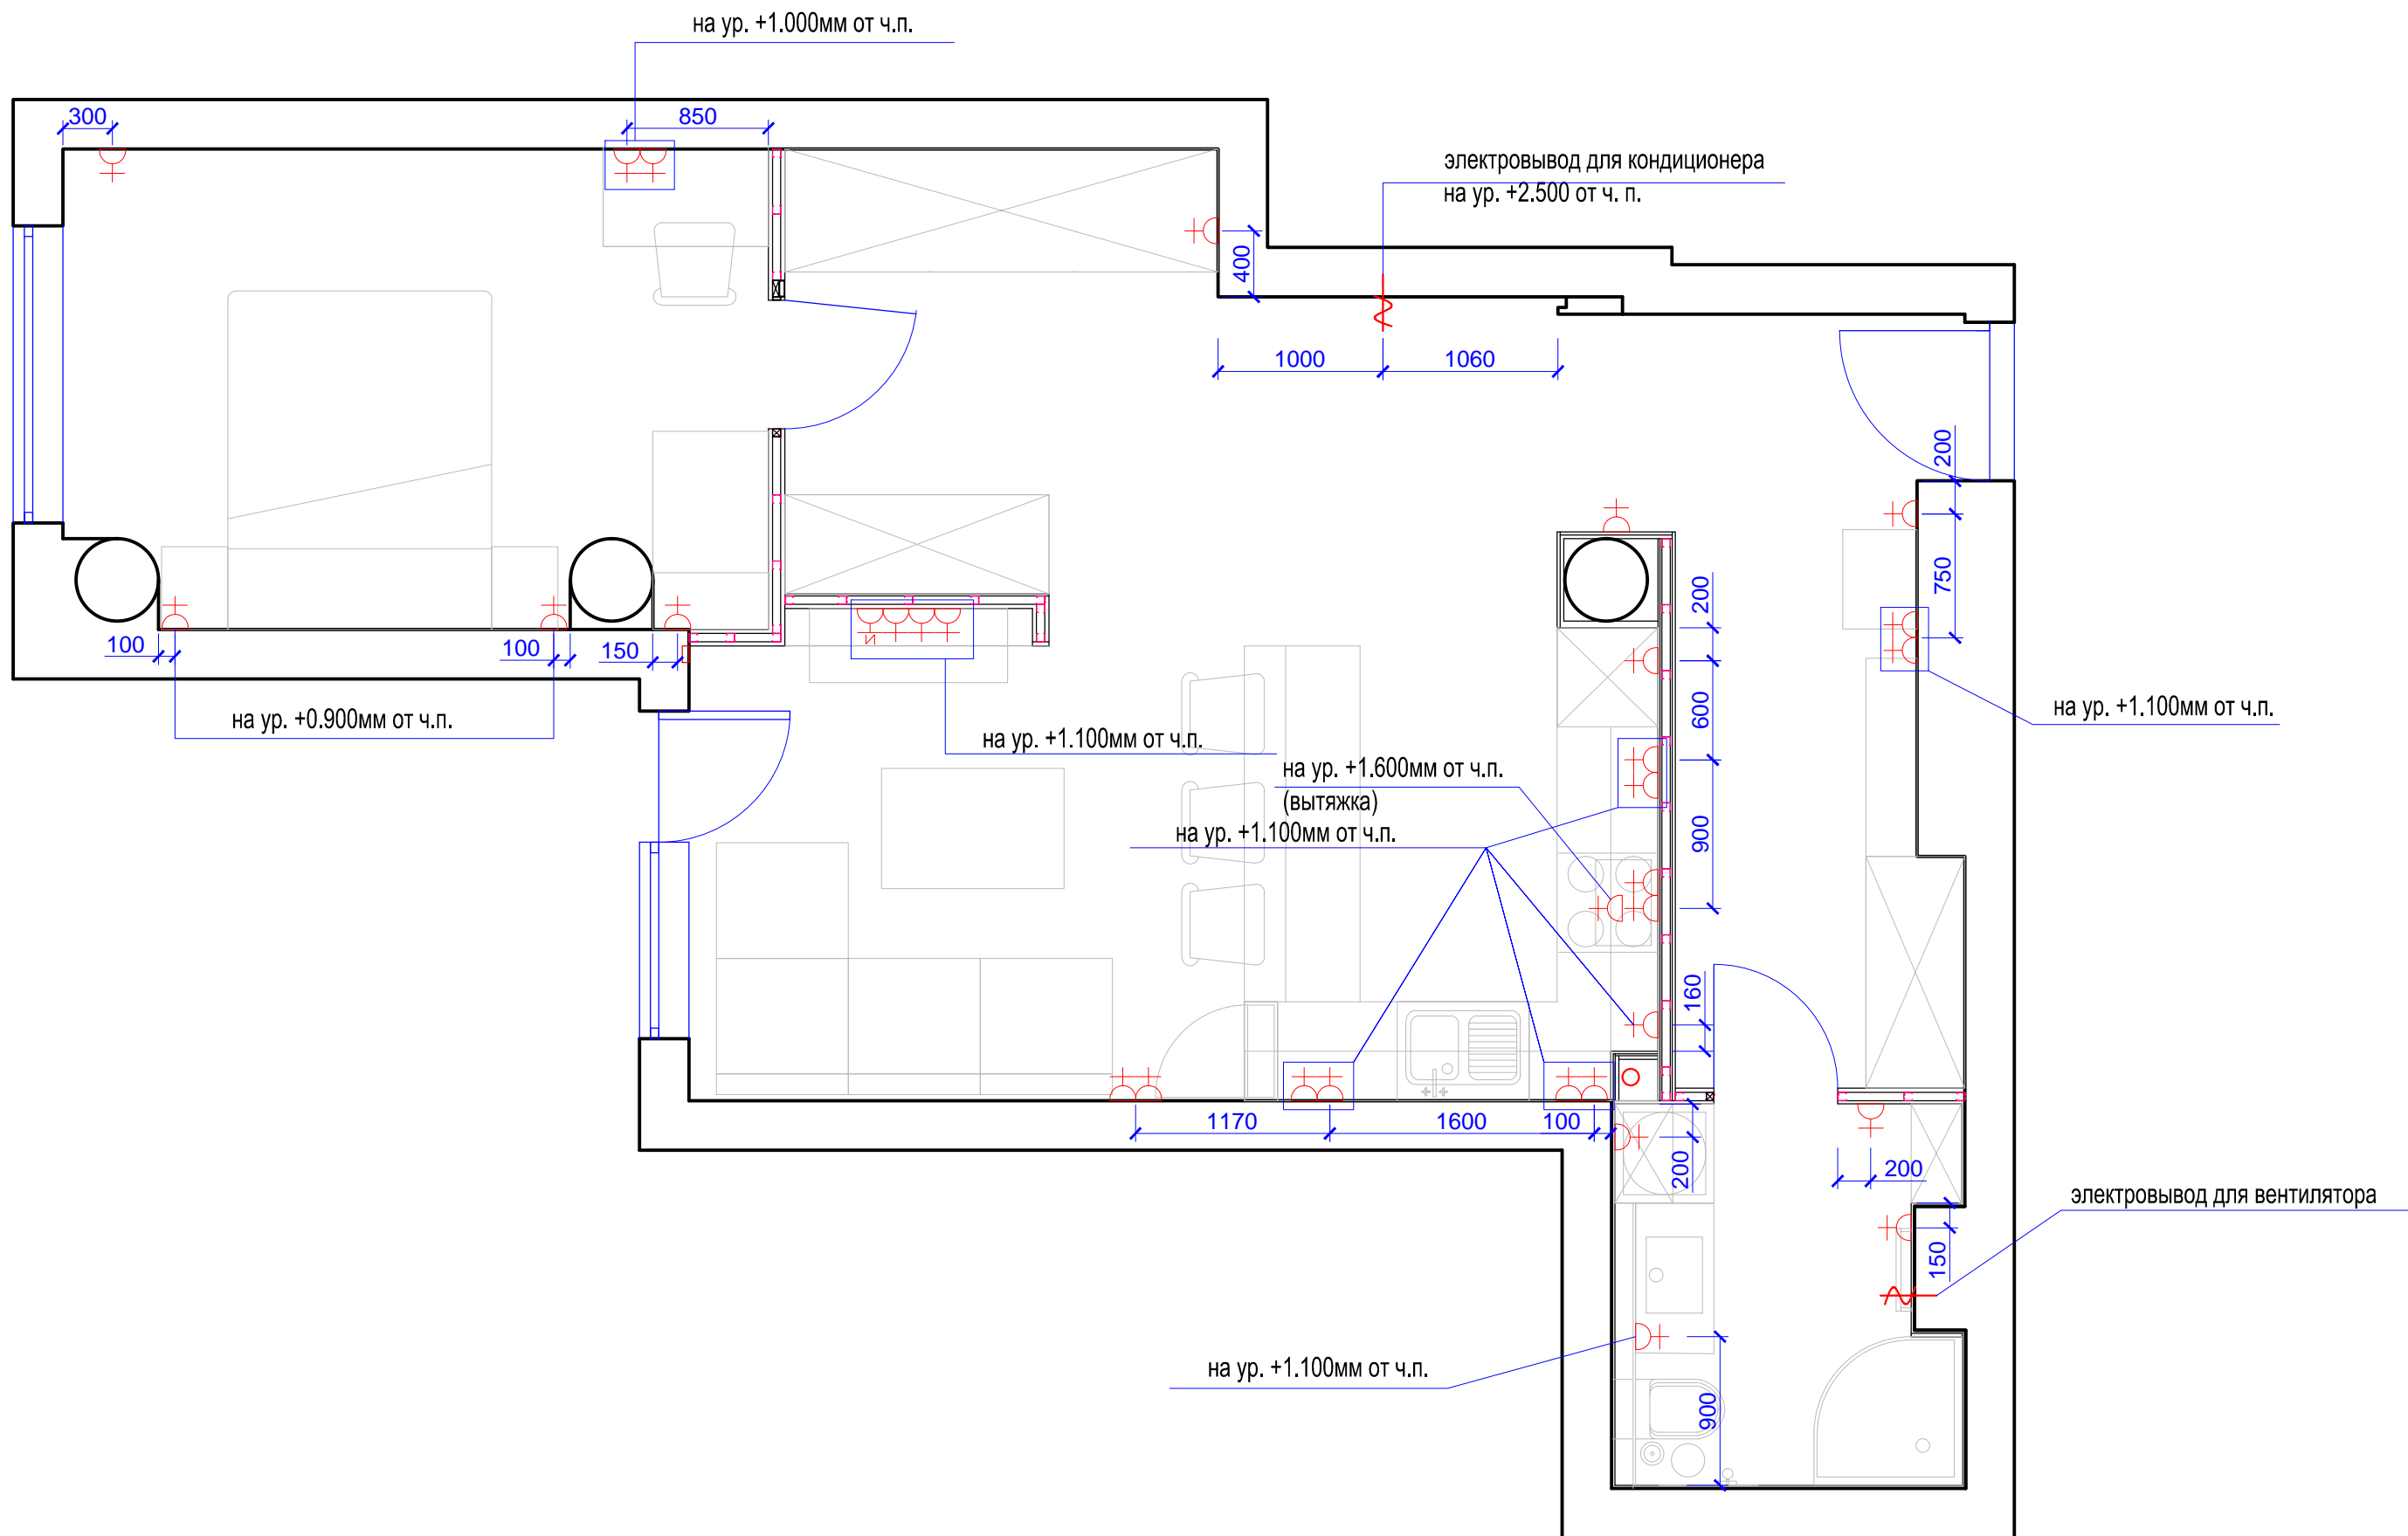

ЛИСТ 6

дизайнер Имшенецкий А.В.

заказчик

План потолка с расстановкой
светильников и выключателей.

ЛИСТ 7

дизайнер Имшенецкий А.В.

заказчик

План с расстановкой розеток и
электровыводов.