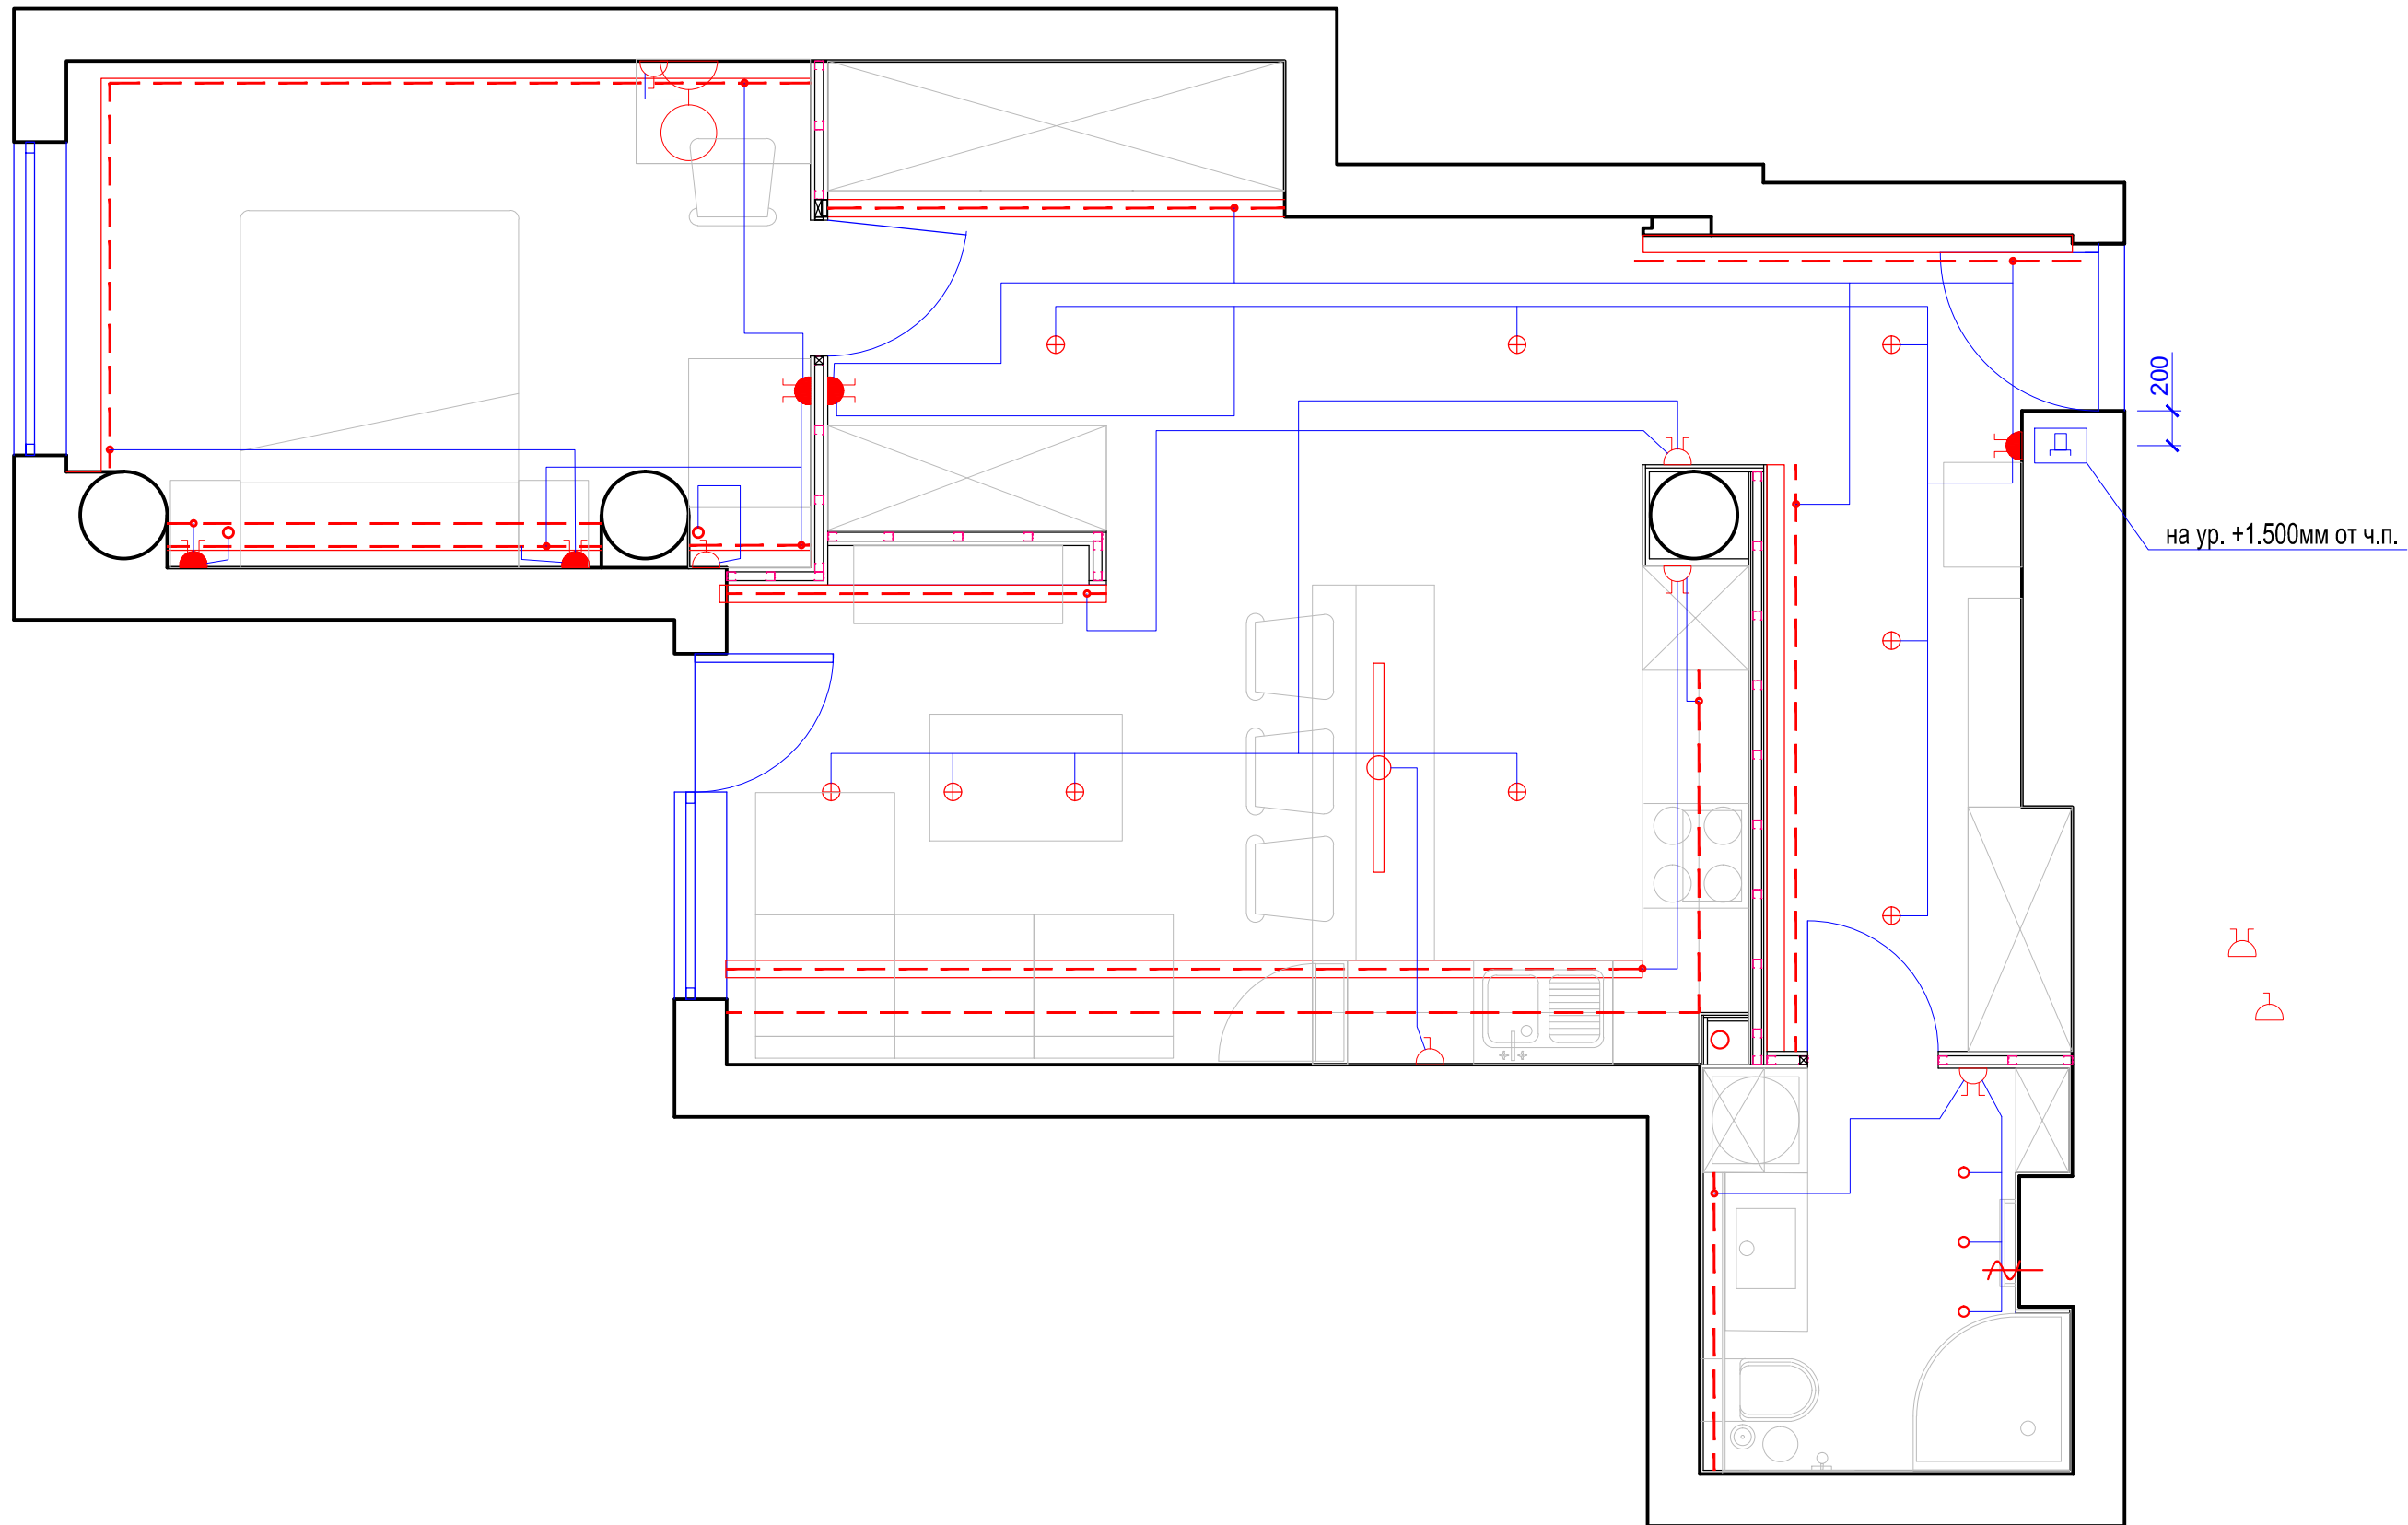

дизайнер Имшенецкий А.В.

заказчик

План потолка с расстановкой
светильников и выключателей.

ЛИСТ 7