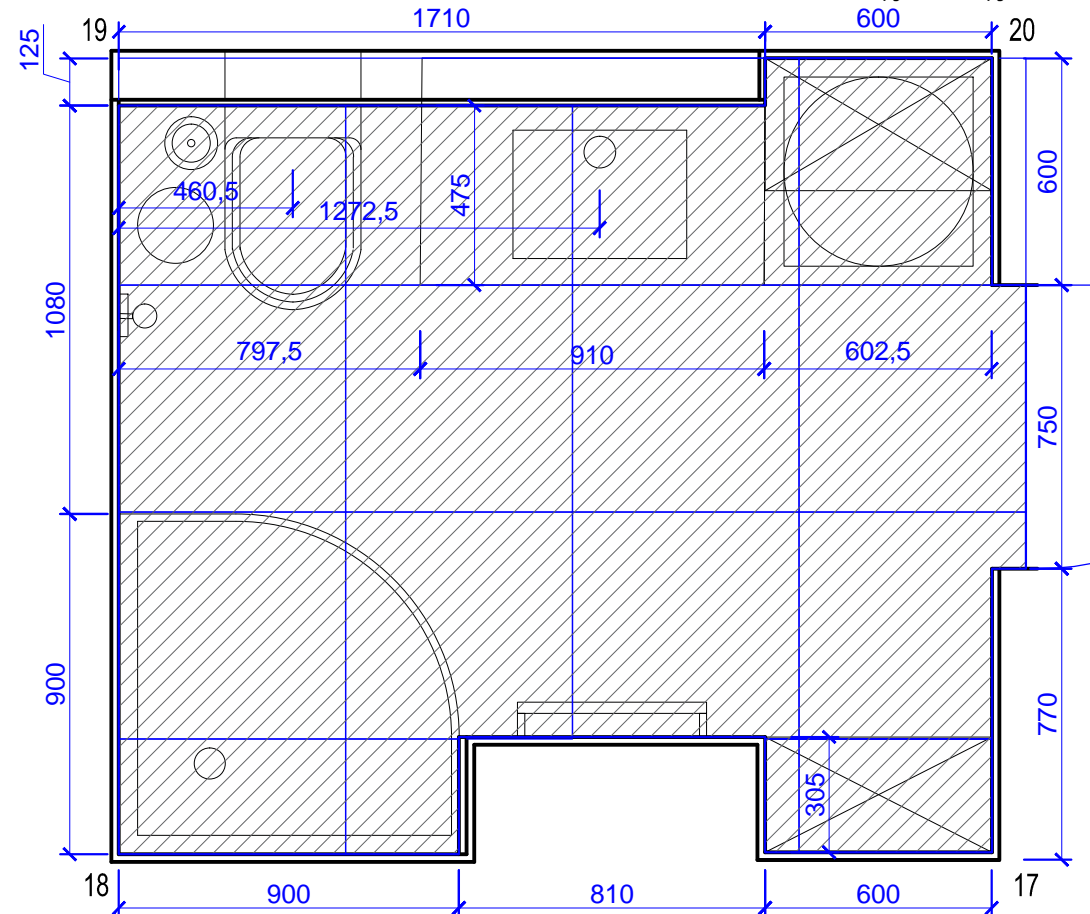

18 900 810 600 17

ZEUS ceramica Concrete Bianco
600x600 29 шт.

ZEUS ceramica Concrete Nero
600x300 50 шт.

ZEUS ceramica Concrete Nero
600x600 14 шт.

дизайнер Имшенецкий А.В.

заказчик

Раскладка плитки в санузле.

ЛИСТ 11