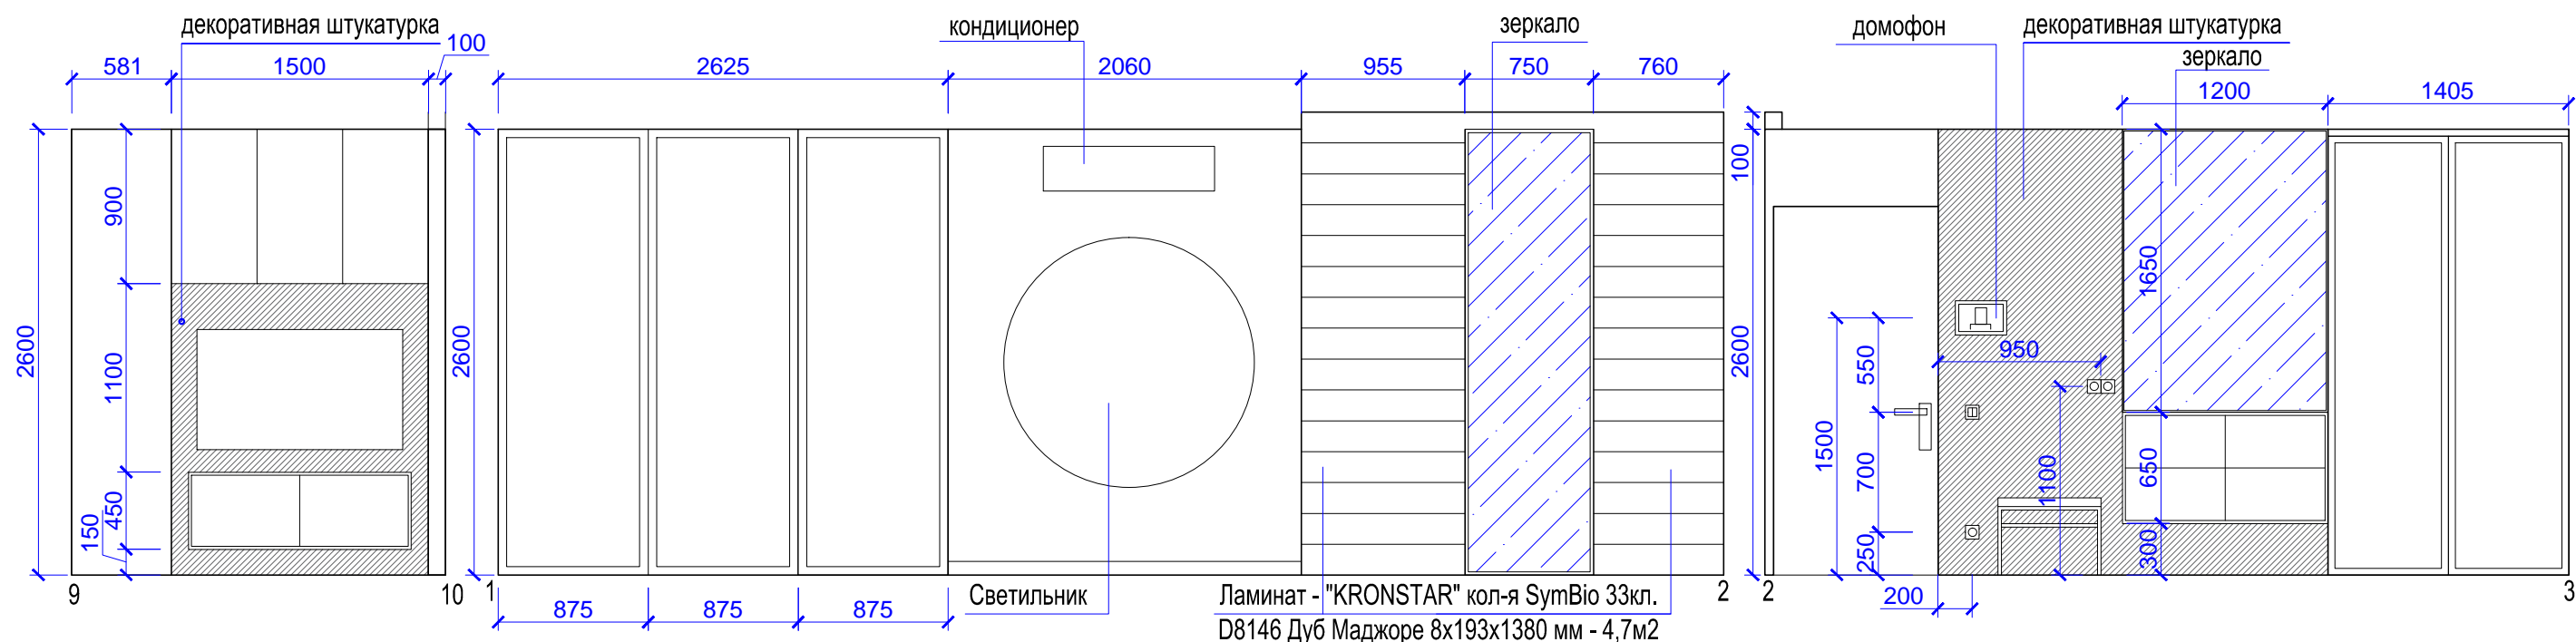

ЛИСТ 8

Схема маркировки разверток стен.

дизайнер Имшенецкий А.В.
заказчик

Развертки стен 1-12.

Схема маркировки разверток стен.

17 18

18 19

19 20