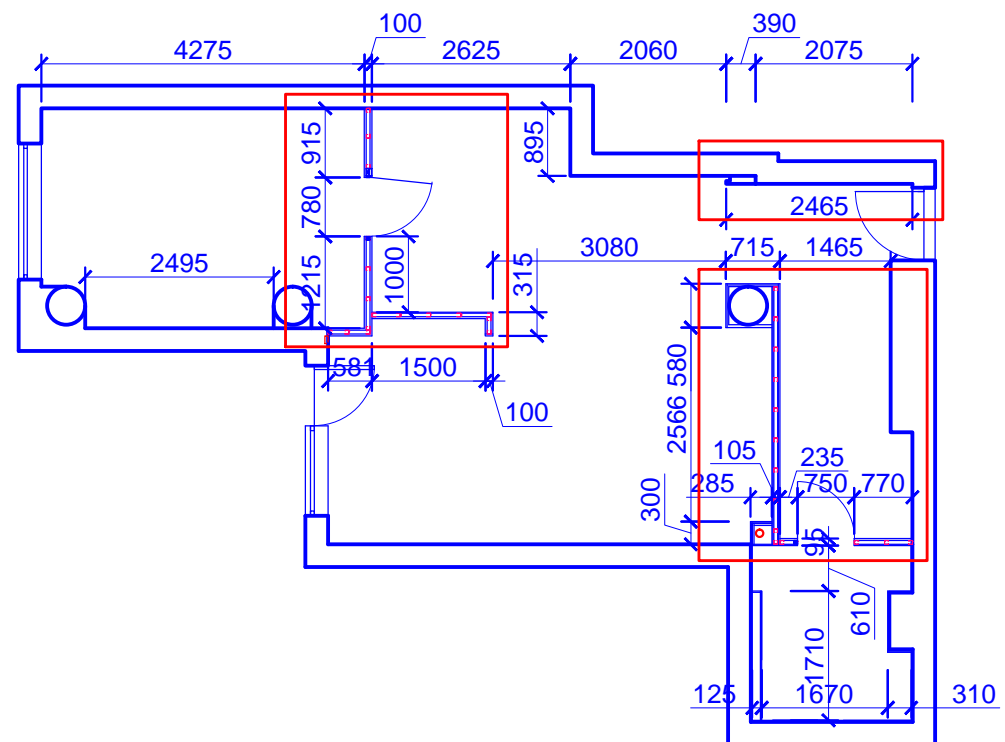

дизайнер Имшенецкий А.В.

заказчик

План перегородок.

Фрагменты перегородок.

ЛИСТ 4