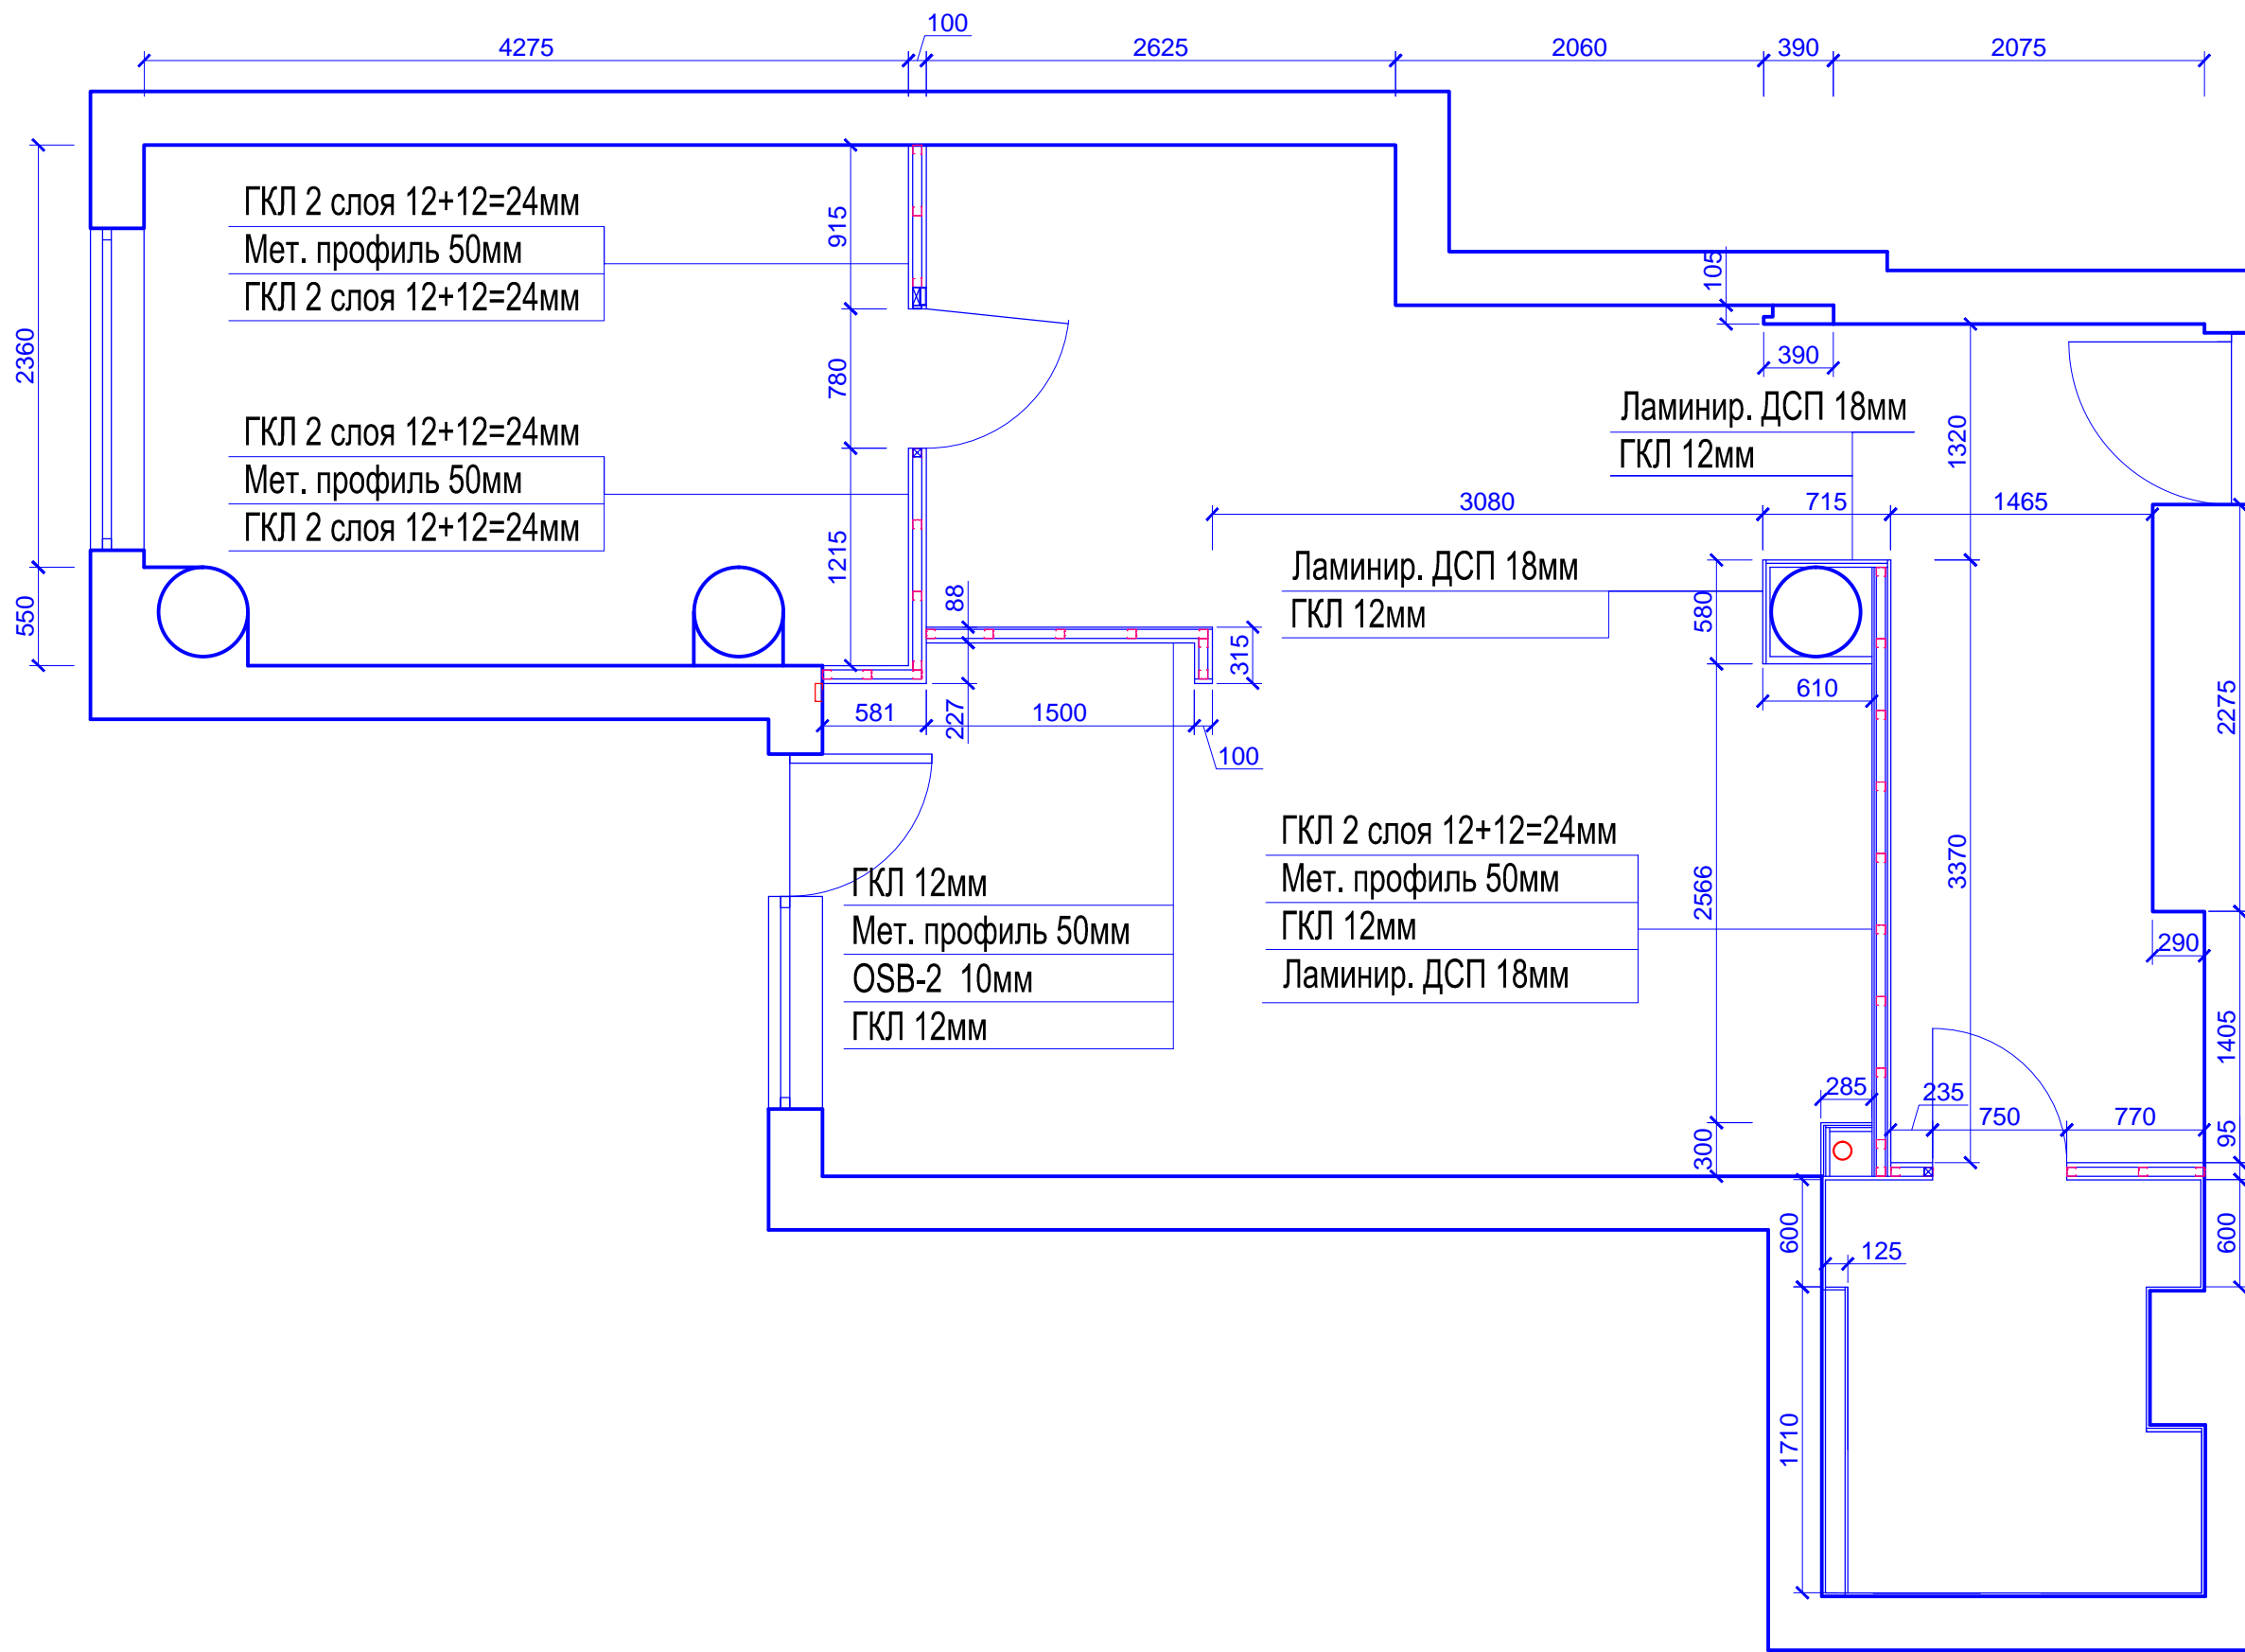

дизайнер Имшенецкий А.В.

заказчик

План перегородок.

ЛИСТ 3