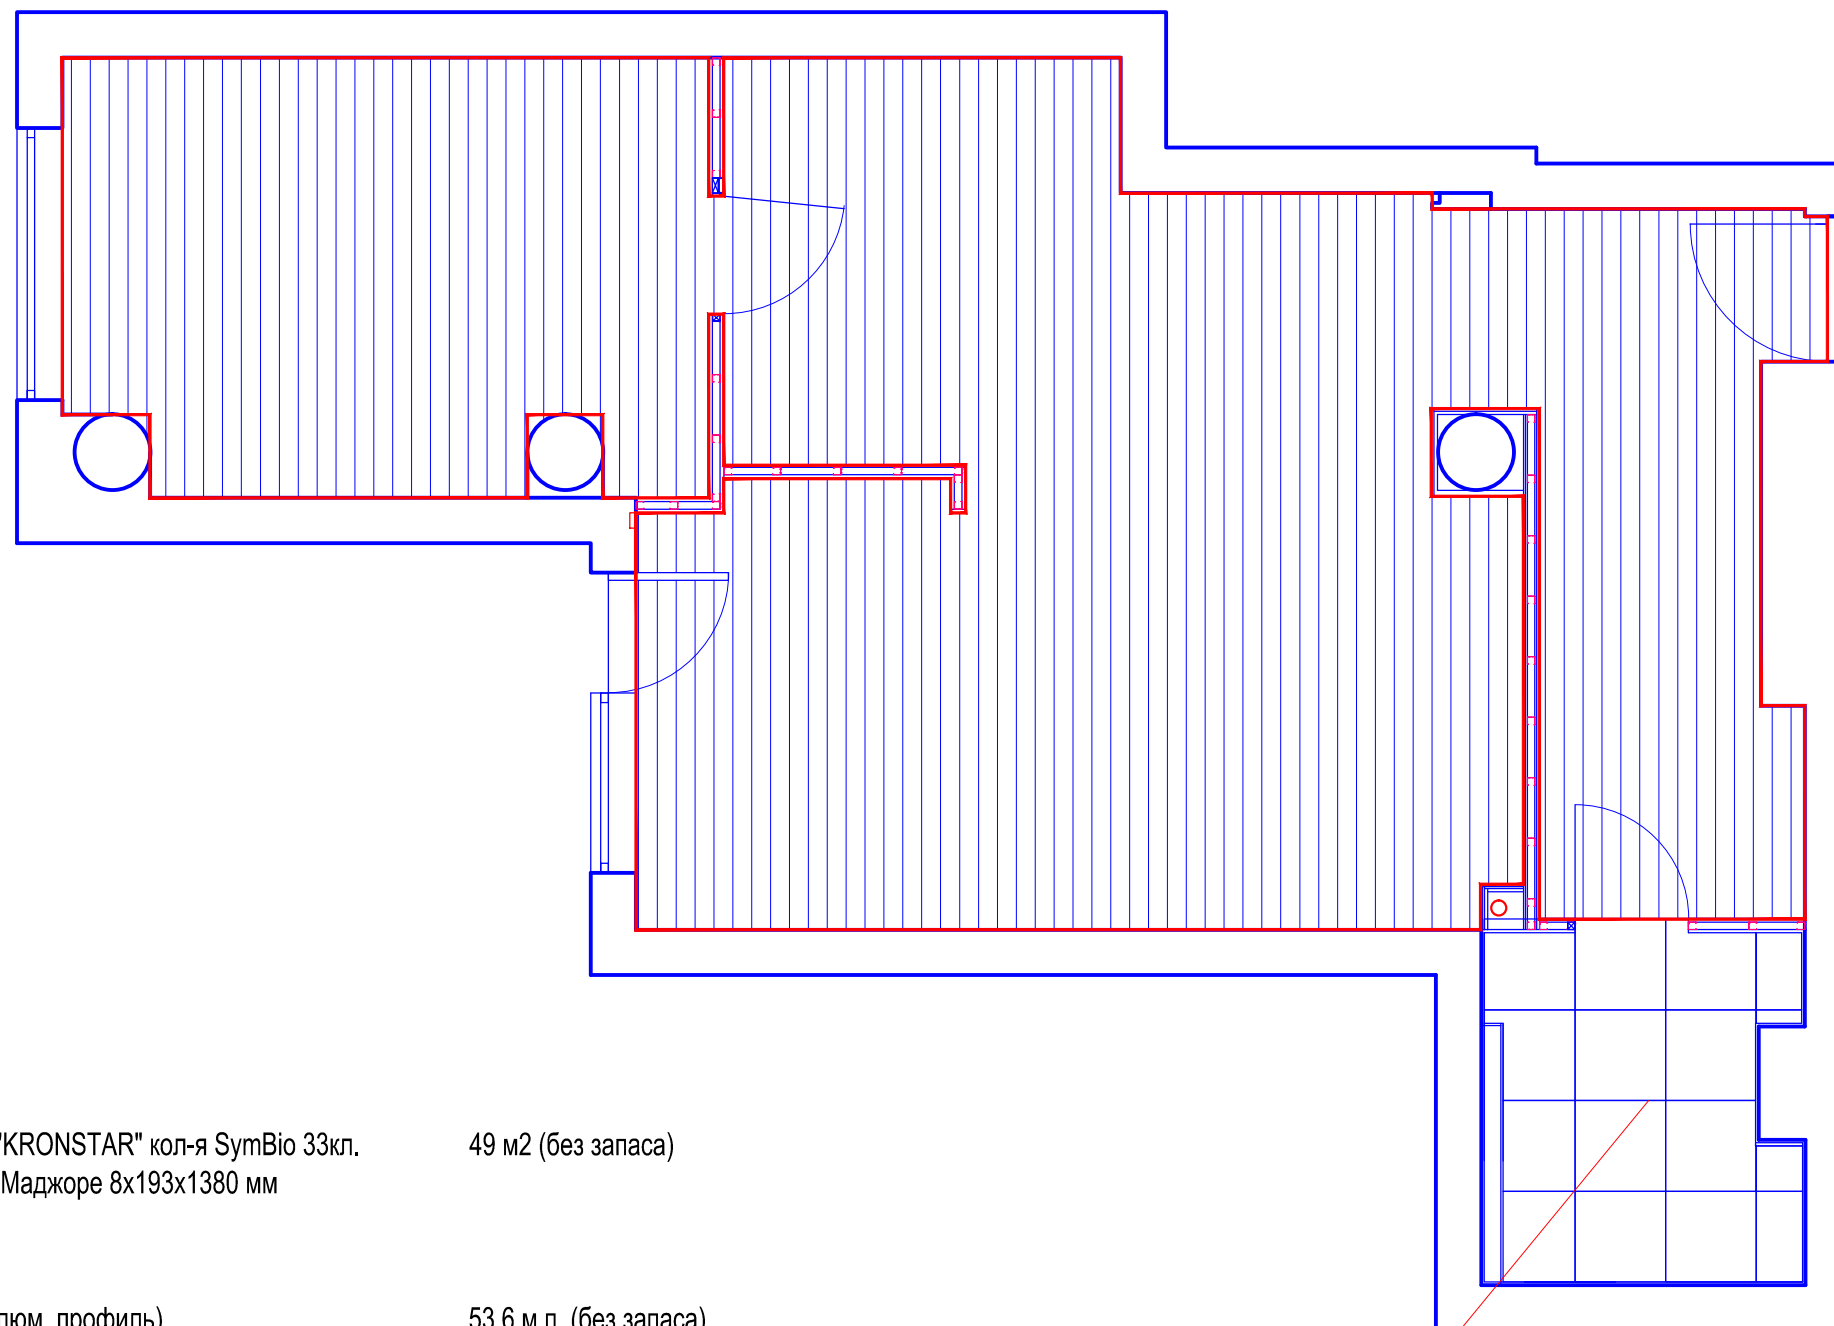

дизайнер Имшенецкий А.В.

заказчик

План перегородок.

Фрагменты перегородок.

ЛИСТ 4

Ламинат - "KRONSTAR" кол-я SymBio 33кл.
D8146 Дуб Маджоре 8x193x1380 мм

49 м2 (без запаса)

Плинтус (алюм. профиль)