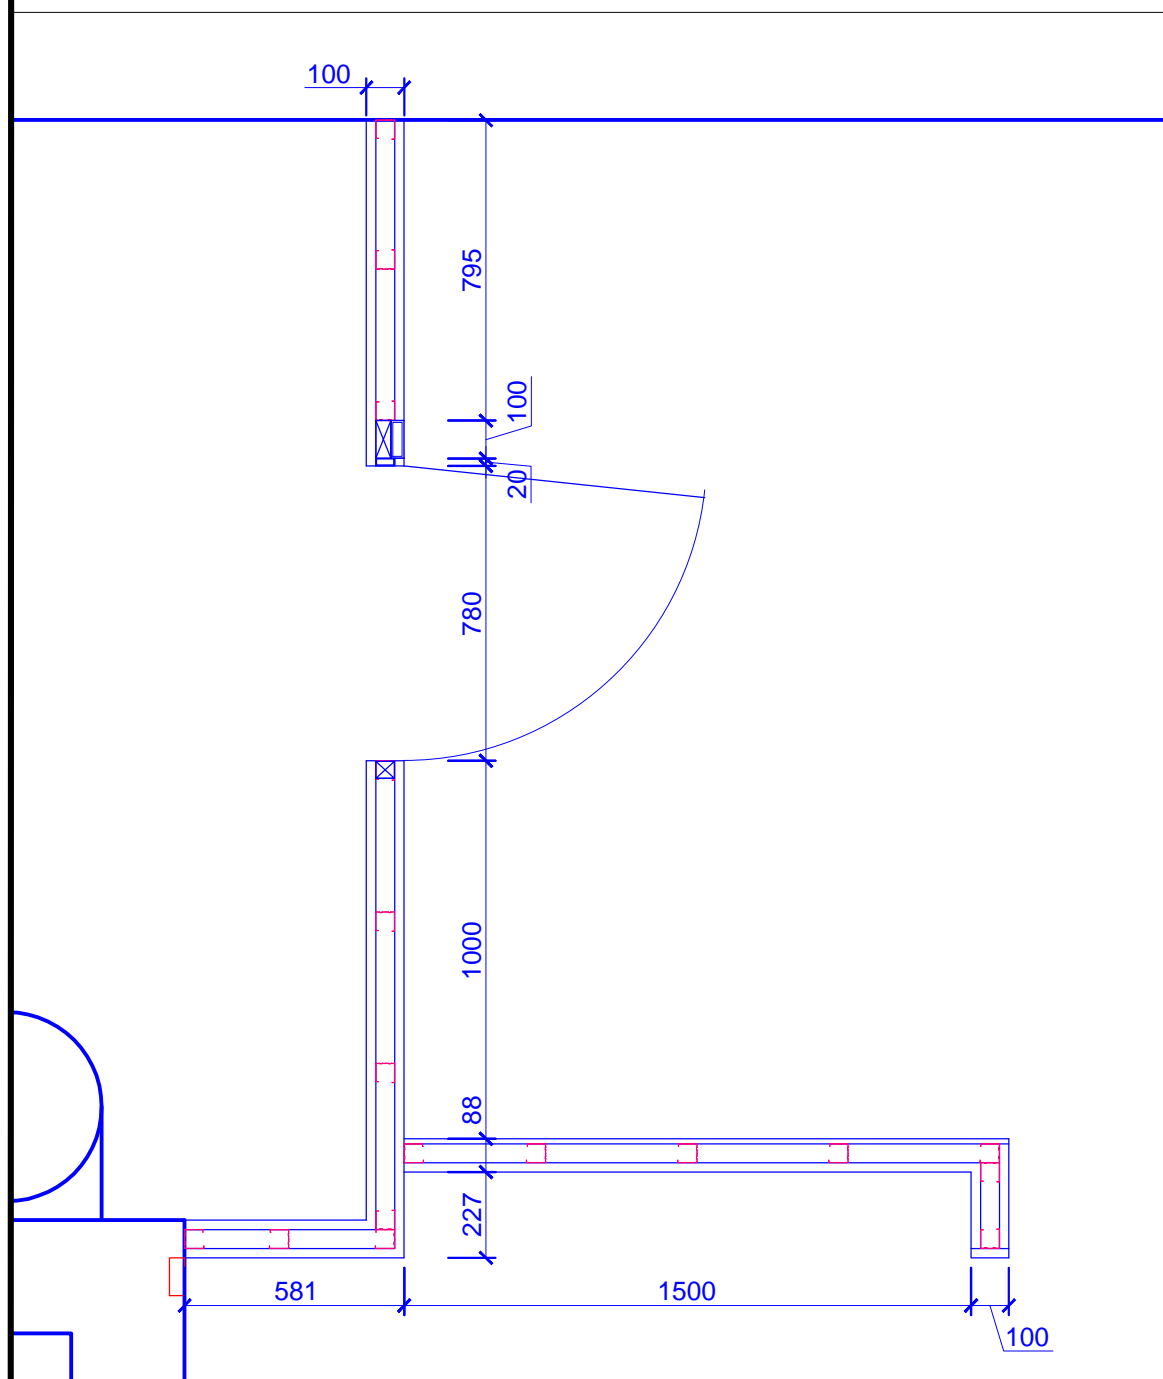

дизайнер Имшенецкий А.В.

заказчик

План перегородок.

Фрагменты перегородок.

ЛИСТ 4