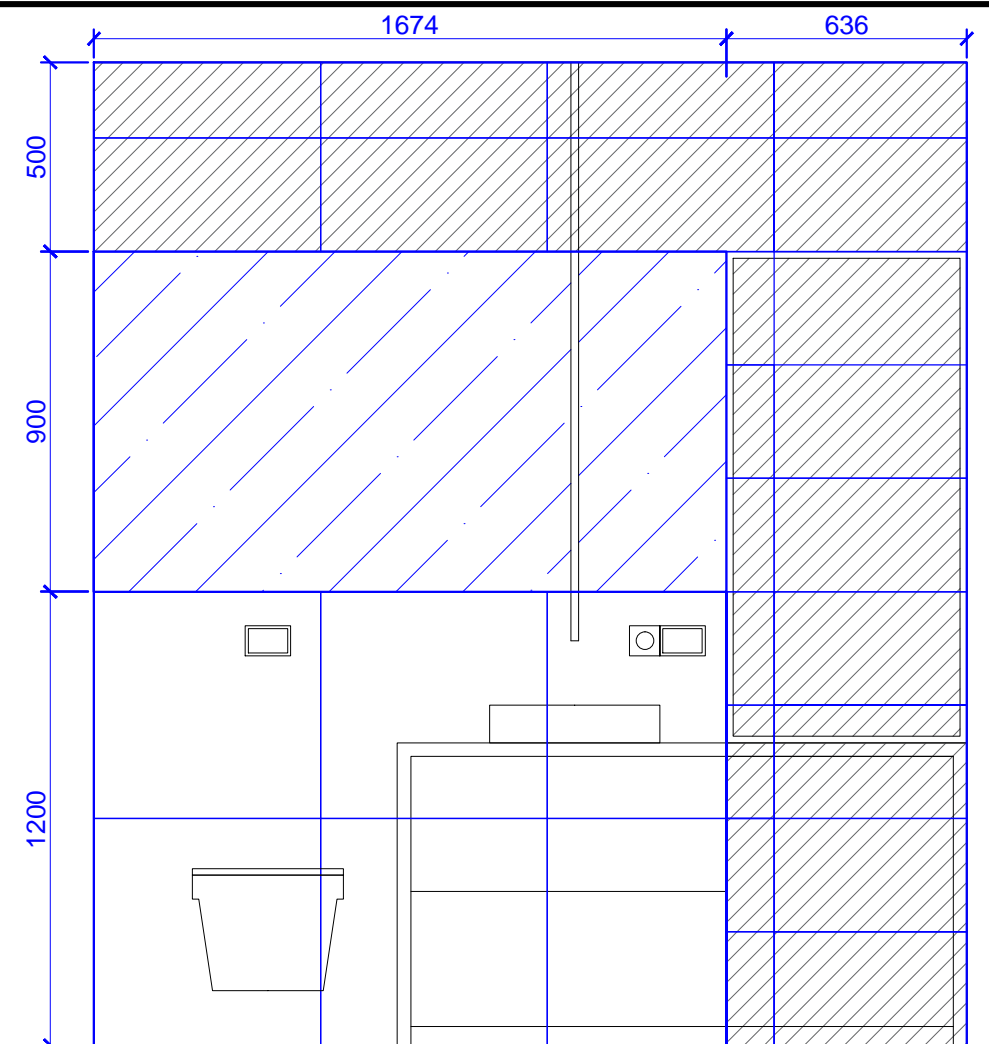

ЛИСТ 8

Схема маркировки разверток стен.

дизайнер Имшенецкий А.В.
заказчик

Развертки стен 1-12.

Схема маркировки разверток стен.

17 18

18 19

19 20