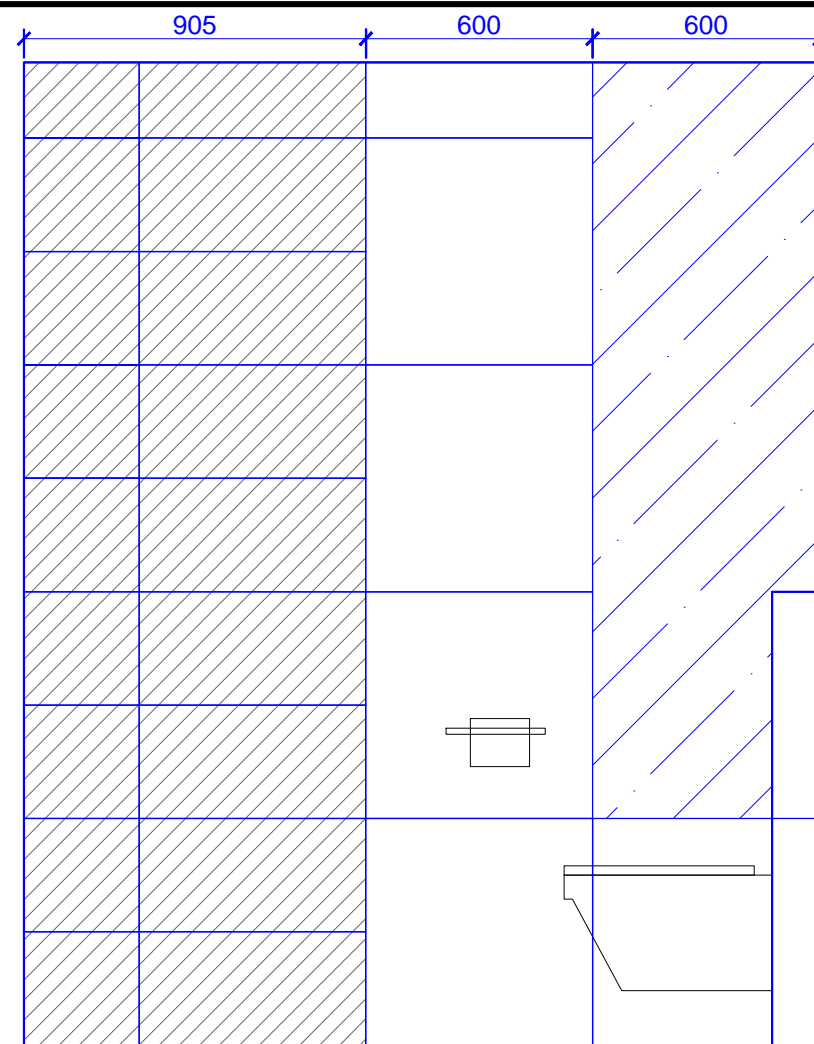

ЛИСТ 8

Схема маркировки разверток стен.

дизайнер Имшенецкий А.В.
заказчик

Развертки стен 1-12.

Схема маркировки разверток стен.

17 18

18 19

19 20