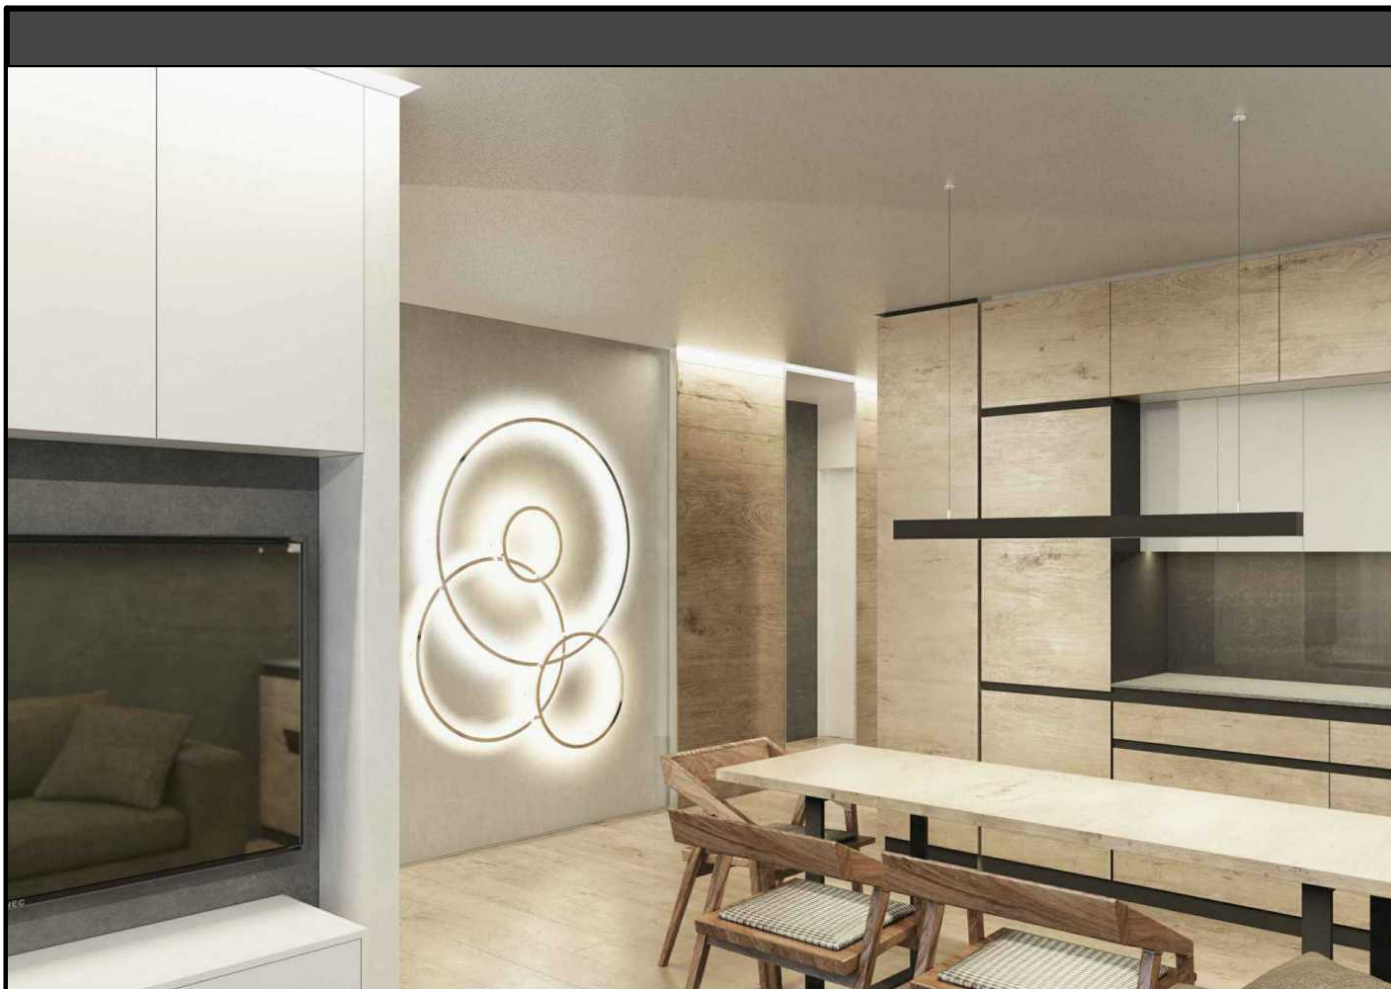

дизайнер Имшенецкий А.В.

заказчик

Визуализация гостиной.

ЛИСТ 12