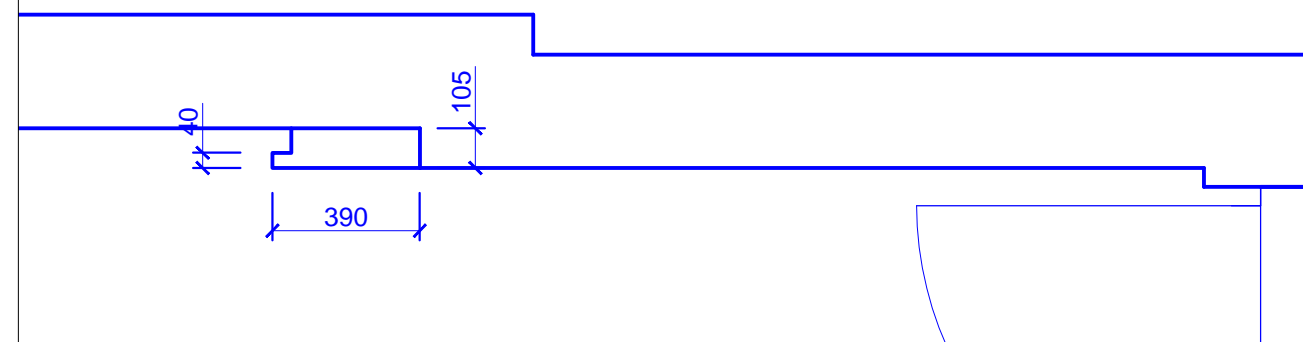

дизайнер Имшенецкий А.В.

заказчик

План перегородок.

Фрагменты перегородок.

ЛИСТ 4

Ламинат - "KRONSTAR" кол-я SymBio 33кл.
D8146 Дуб Маджоре 8x193x1380 мм

49 м2 (без запаса)

Плинтус (алюм. профиль)