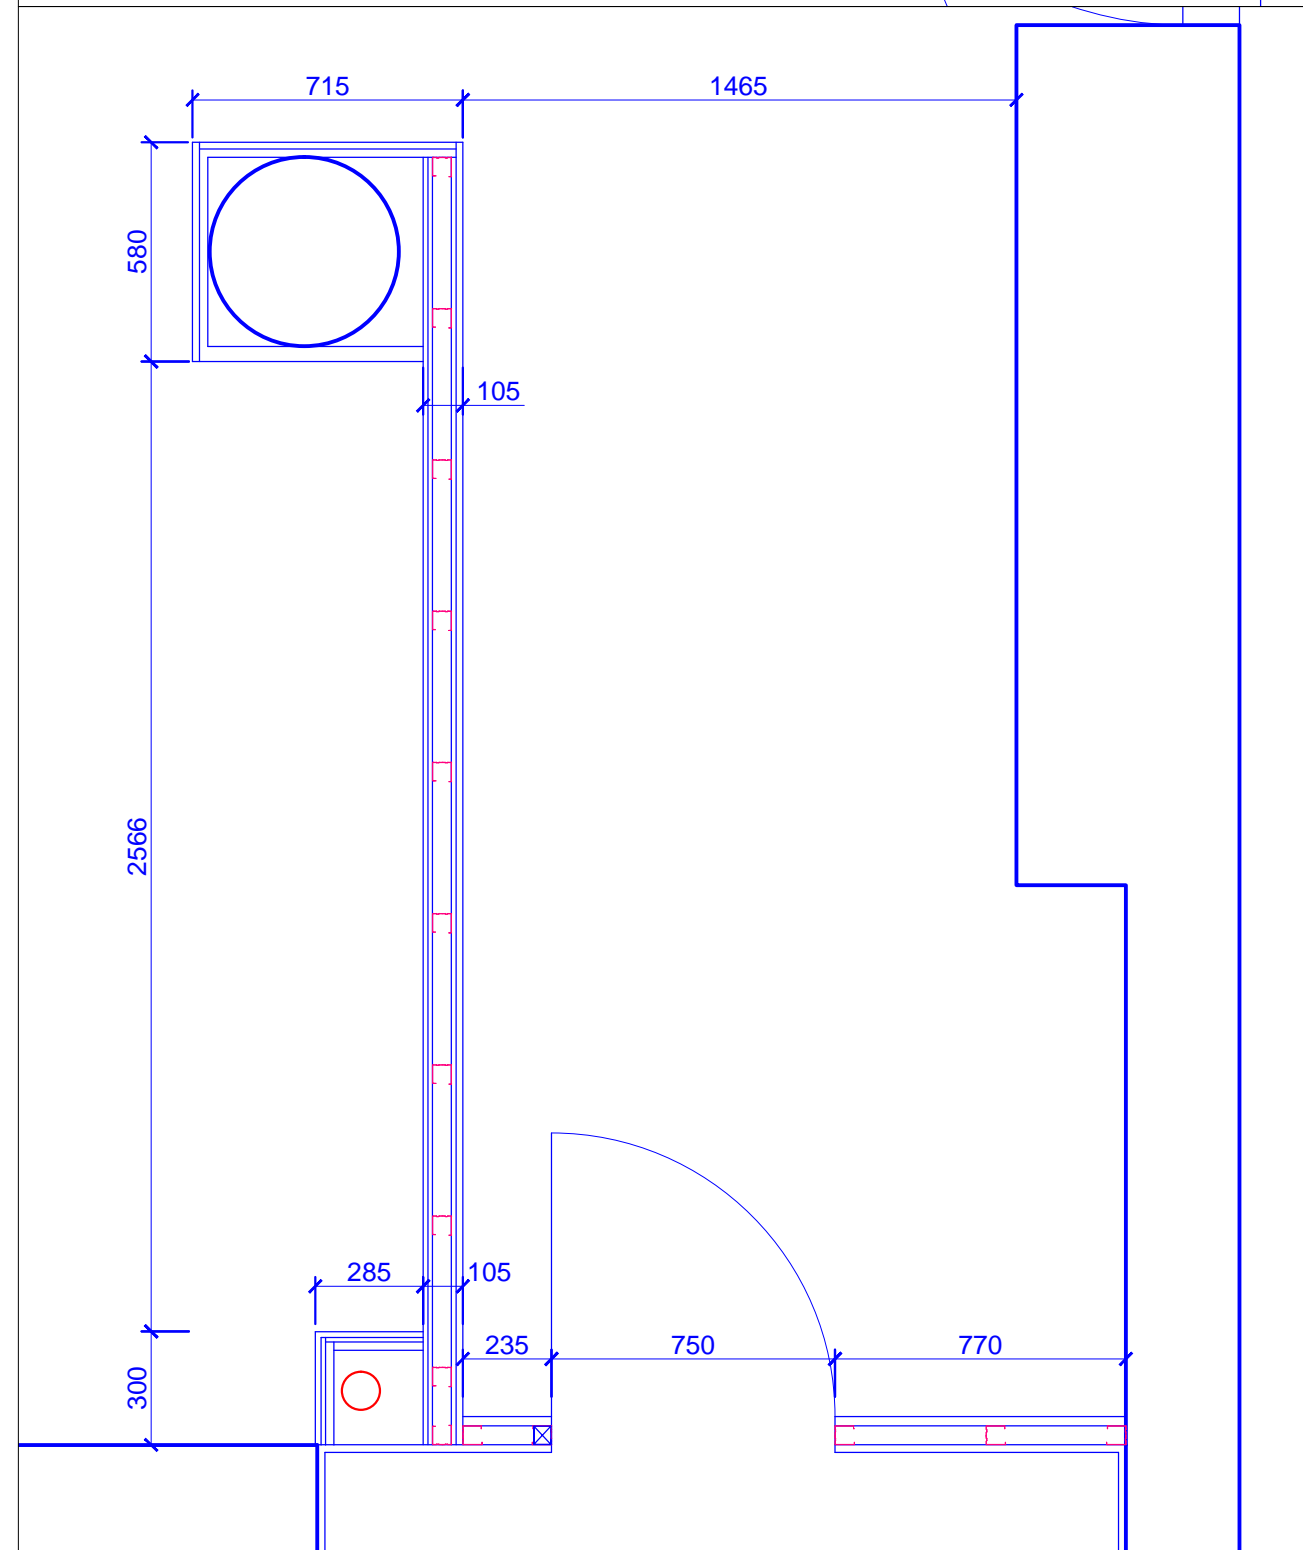

дизайнер Имшенецкий А.В.

заказчик

План перегородок.

Фрагменты перегородок.

ЛИСТ 4

Ламинат - "KRONSTAR" кол-я SymBio 33кл.
D8146 Дуб Маджоре 8x193x1380 мм

49 м2 (без запаса)

Плинтус (алюм. профиль)

53,6 м.п. (без запаса)

Раскладку плитки см. лист №

дизайнер Имшенецкий А.В.

заказчик

План пола.

ЛИСТ 5

дизайнер Имшенецкий А.В.
заказчик

План потолка.