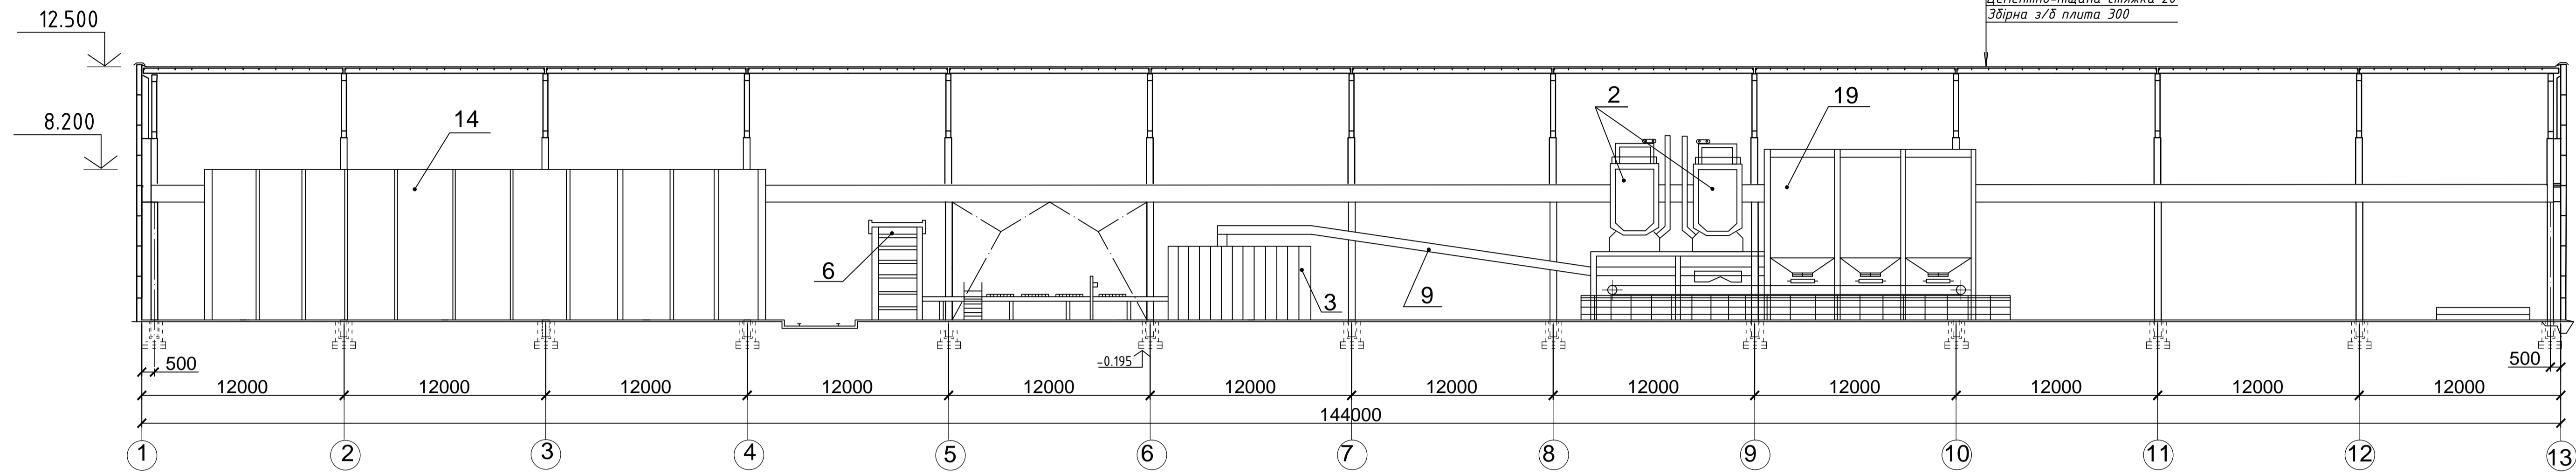

Розріз 1-1 (1:200)

План на позначці 0.000 (1:200)

				Магістерська робота			
Зм.	Арк.	№ докум.	Підпис	Дата	Стадія	Маса	Масштаб
Розробив	Яким						
Перевірив	Пущарьова						
Консульт.					Аркуш	Аркушів	
Н.контр.					План на позначці 0.000		КНУБА ТБКВМ-52
Затв.					Розріз 1-1		