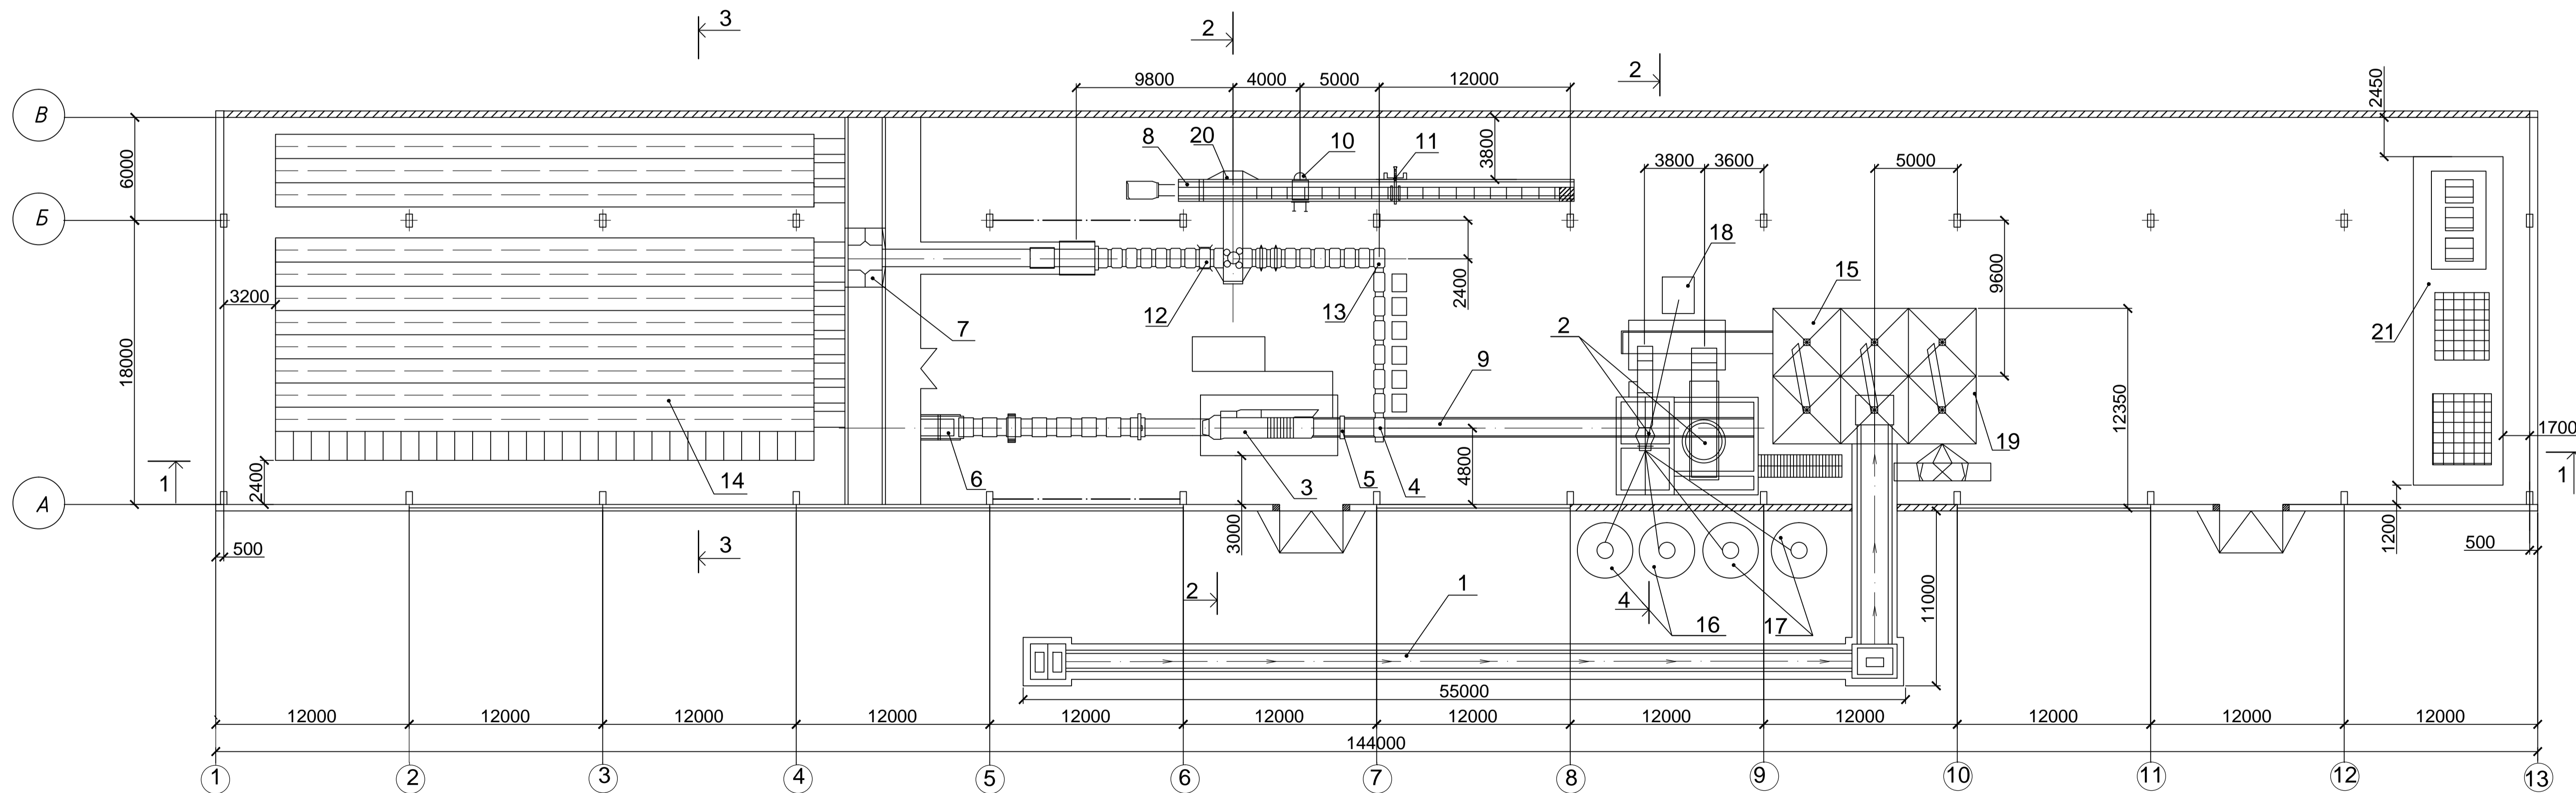

Розріз 1-1 (1:200)

План на позначці 0.000 (1:200)

				Магістерська робота			
Зм.	Арк.	№ докум.	Підпис	Дата	Стадія	Маса	Масштаб
Розробив	Яким						
Перевірив	Пущарьова						
Консульт.					Аркуш	Аркушів	
Н.контр.					План на позначці 0.000		КНУБА ТБКВМ-52
Затв.					Розріз 1-1		