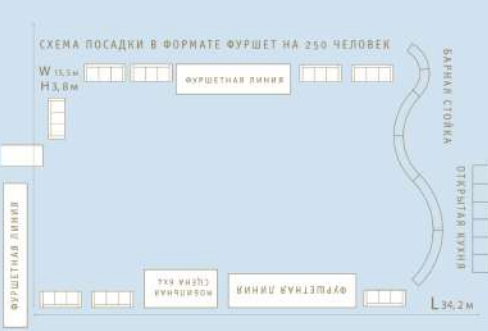

БУТИК-ОТЕЛЬ