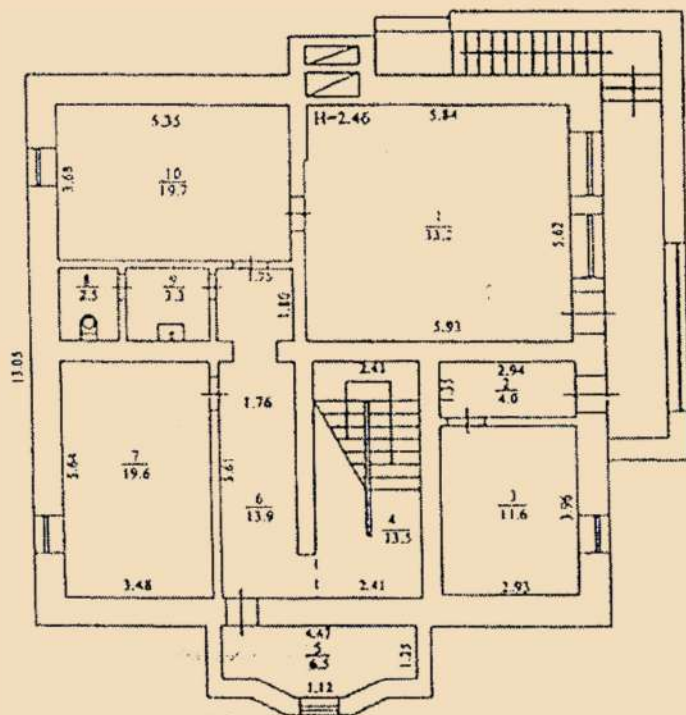

KNZS

ЦЕНТРАЛЬНЫЙ ПАРК КОНЧА-ЗАСПА

КОТТЕДЖНЫЙ ДОМ

План цокольного этажа

Площадь: 125 м²