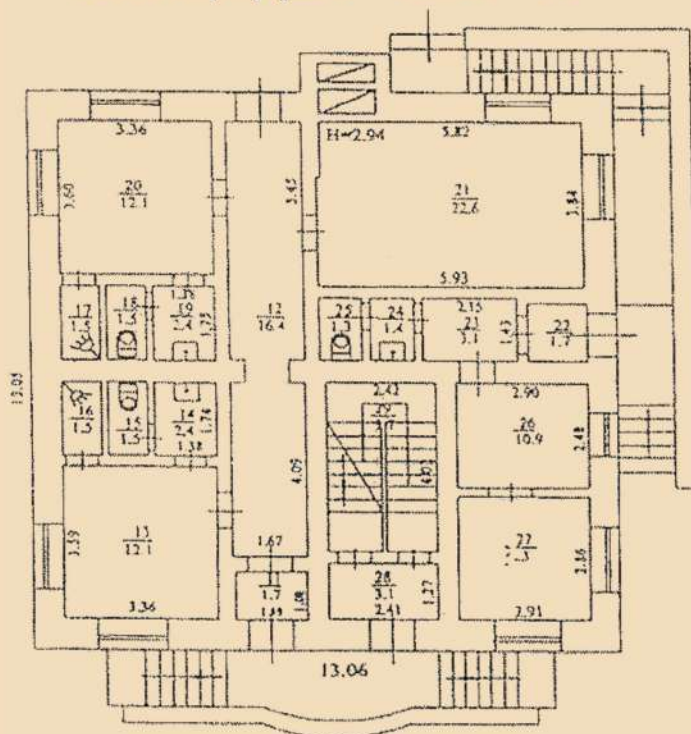

КОТТЕДЖНЫЙ ДОМ

План первого этажа

Площадь: 110 м²

План второго этажа

Площадь: 120 м²

KNZS

ЦЕНТРАЛЬНЫЙ ПАРК КОНЧА-ЗАСПА

КОТТЕДЖНЫЙ ДОМ