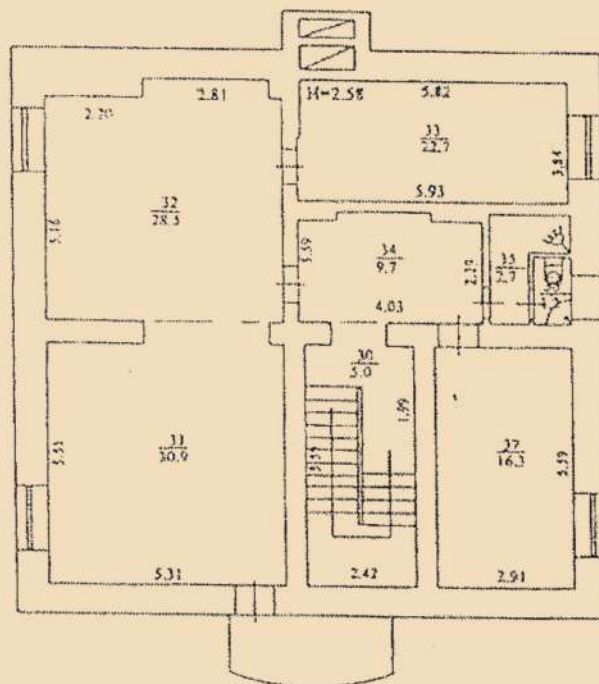

КОТТЕДЖНЫЙ ДОМ

План первого этажа

Площадь: 110 м²

План второго этажа

Площадь: 120 м²

KNZS

ЦЕНТРАЛЬНЫЙ ПАРК КОНЧА-ЗАСПА

КОТТЕДЖНЫЙ ДОМ