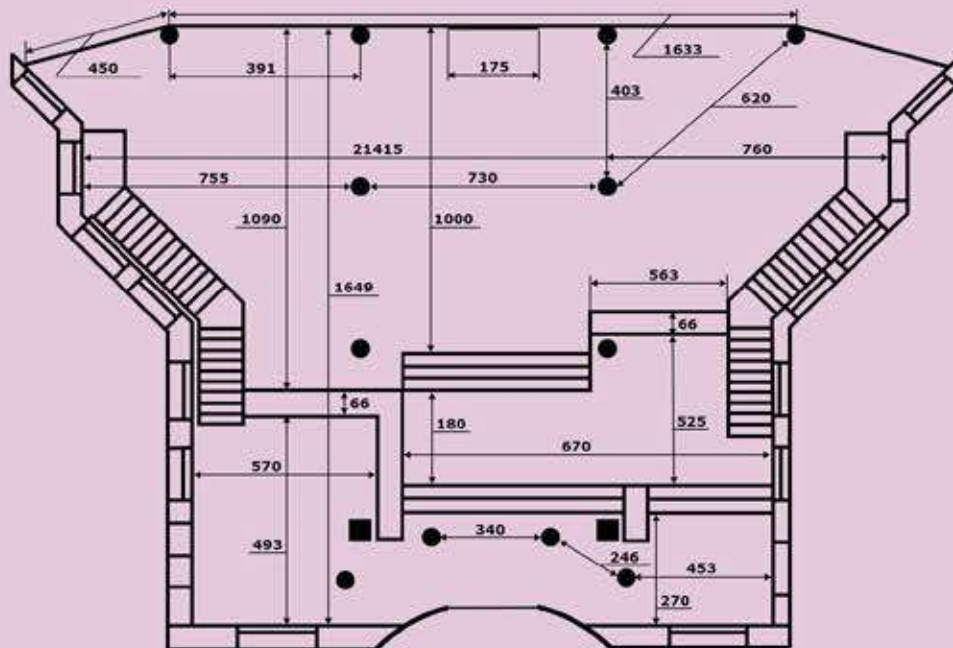

KNZS

ЦЕНТРАЛЬНЫЙ ПАРК КОНЧА-ЗАСПА

РЕСТОРАН «ЗИМНИЙ САД»

Вместимость зала: банкет - 120 гостей, фуршет - 200 гостей
Площадь зала: 340 м²