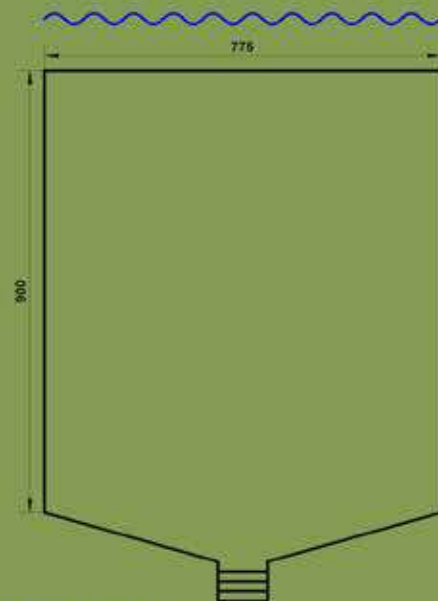

Ресторан «Малый пантон на реке»

Площадь зала: 70м²

Вместительность зала:

Банкет 30 человек, Фуршет 50 человек

Ресторан «Охотничья беседка»

Площадь зала: 70м²

Вместительность зала:

Банкет 40 человек, Фуршет 50 человек