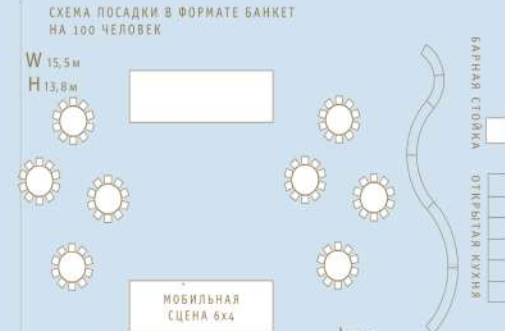

KNZS

ЦЕНТРАЛЬНЫЙ ПАРК КОНЧА-ЗАСПА

РЕСТОРАН С ПАНОРАМНЫМИ ОКНАМИ

ВОЗМОЖНОСТИ ПО РАЗМЕЩЕНИЮ

На территории Центрального парка Конча-Заспа открыты рестораны в новом формате!

МУЗЫКАЛЬНОЕ СОПРОВОЖДЕНИЕ

СПА ЦЕНТР

УСЛОВИЯ ПРОВЕДЕНИЯ

КУХНЯ

БУТИК-ОТЕЛЬ