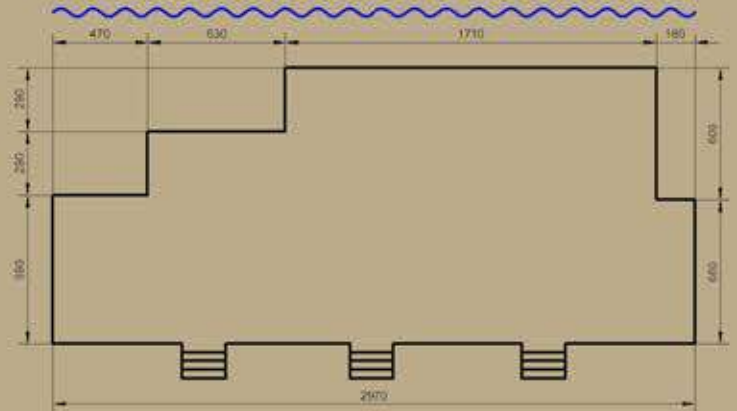

KNZS

ЦЕНТРАЛЬНЫЙ ПАРК КОНЧА-ЗАСПА

РЕСТОРАН «ПАНТОН НА РЕКЕ»

Площадь зала 400м². Вместительность зала:
Банкет 120 человек. Фуршет 200 человек.