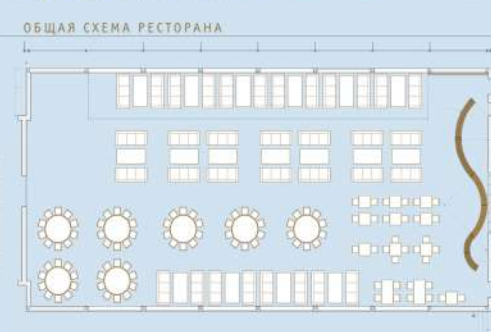

KNZS

ЦЕНТРАЛЬНЫЙ ПАРК КОНЧА-ЗАСПА

РЕСТОРАН С ПАНОРАМНЫМИ ОКНАМИ

ВОЗМОЖНОСТИ ПО РАЗМЕЩЕНИЮ

На территории Центрального парка Конча-Заспа открыты рестораны в новом формате!

МУЗЫКАЛЬНОЕ СОПРОВОЖДЕНИЕ

СПА ЦЕНТР

УСЛОВИЯ ПРОВЕДЕНИЯ

КУХНЯ

БУТИК-ОТЕЛЬ