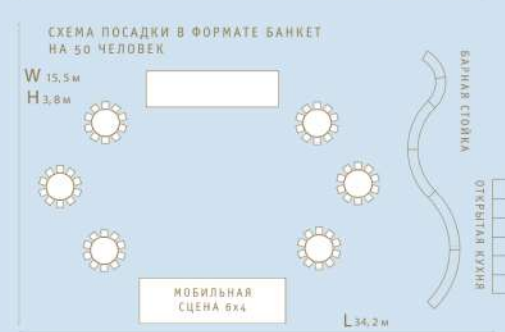

KNZS

ЦЕНТРАЛЬНЫЙ ПАРК КОНЧА-ЗАСПА

РЕСТОРАН С ПАНОРАМНЫМИ ОКНАМИ

ВОЗМОЖНОСТИ ПО РАЗМЕЩЕНИЮ

На территории Центрального парка Конча-Заспа открыты рестораны в новом формате!

МУЗЫКАЛЬНОЕ СОПРОВОЖДЕНИЕ

СПА ЦЕНТР

УСЛОВИЯ ПРОВЕДЕНИЯ

КУХНЯ

БУТИК-ОТЕЛЬ