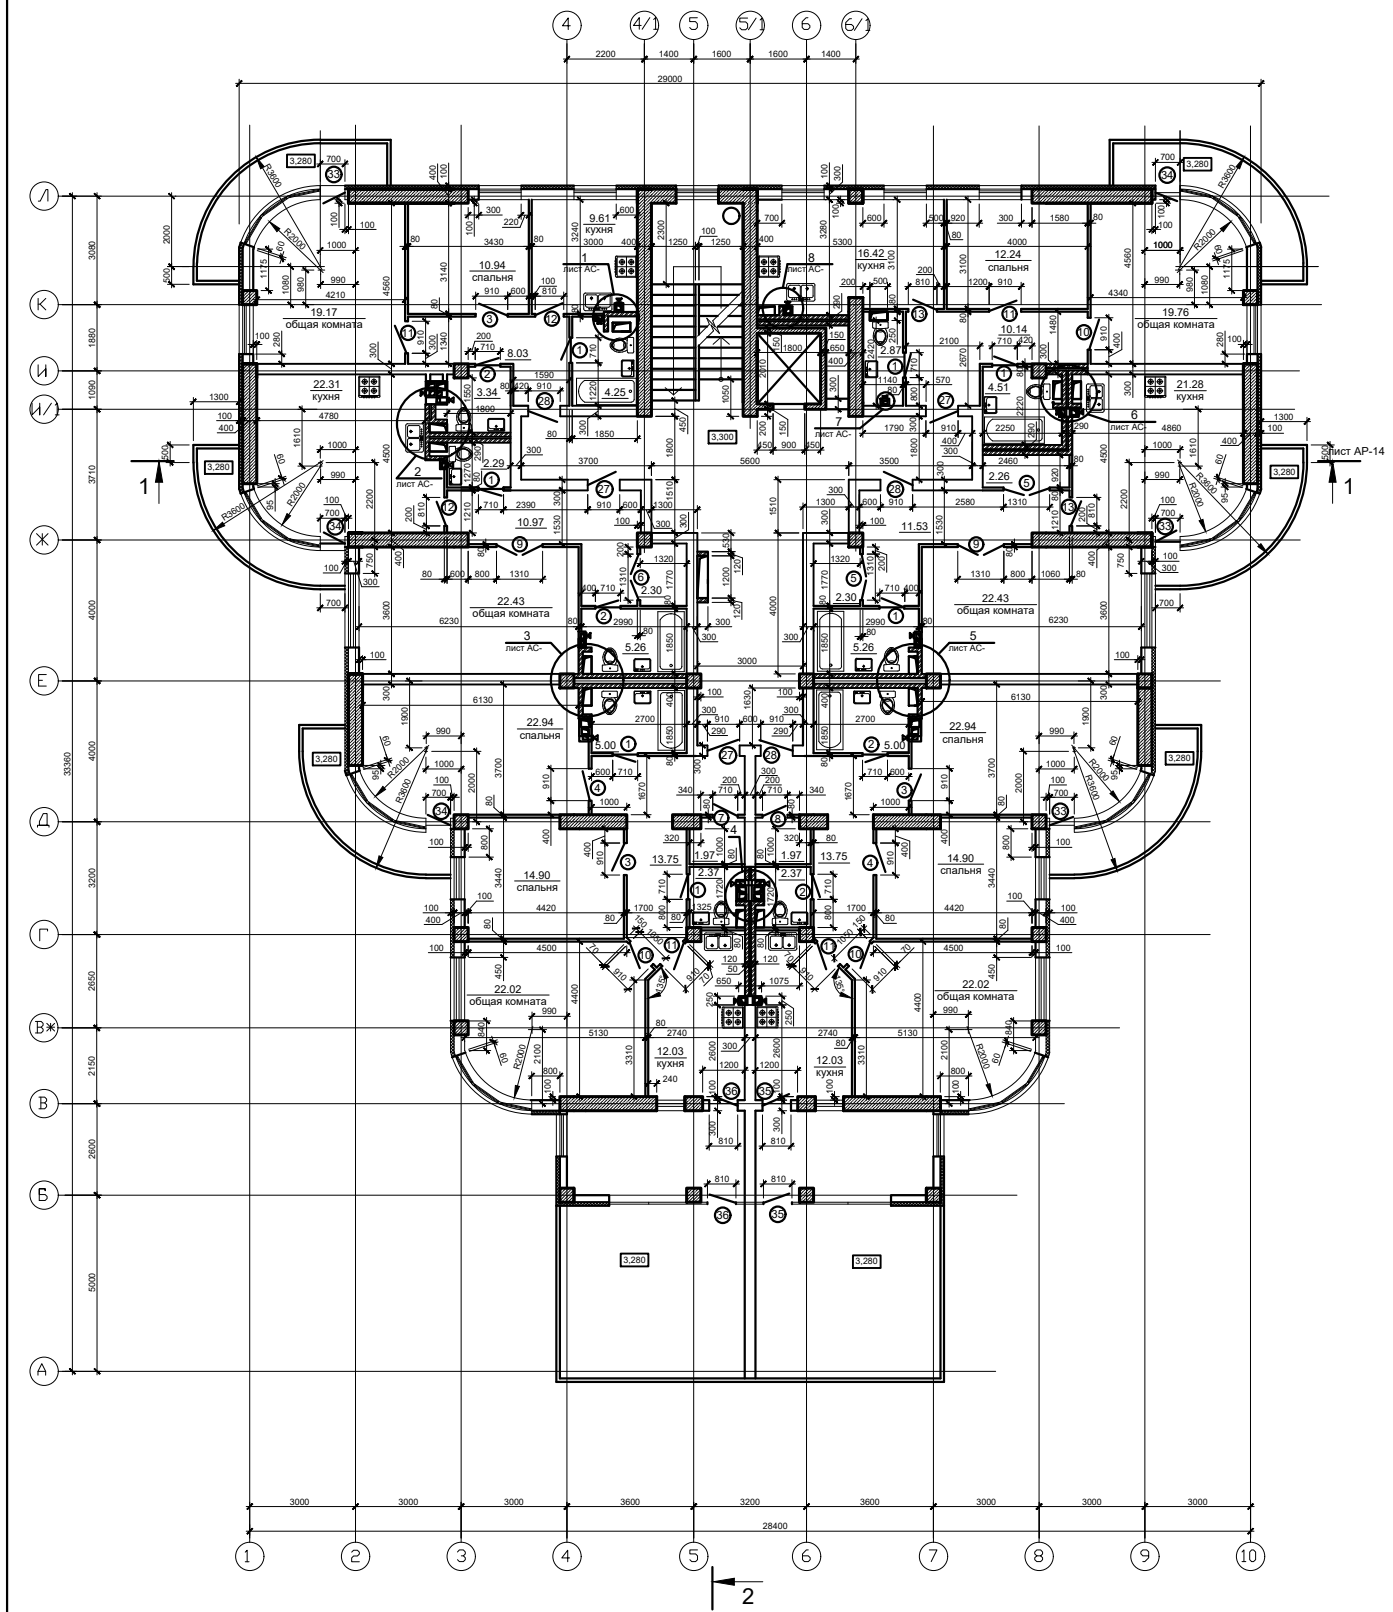

План на отм. 3.300

2
лист АР-15

ГЛП						Стация	Лист	Листов
ГАП								
Арх.								
Проверил								