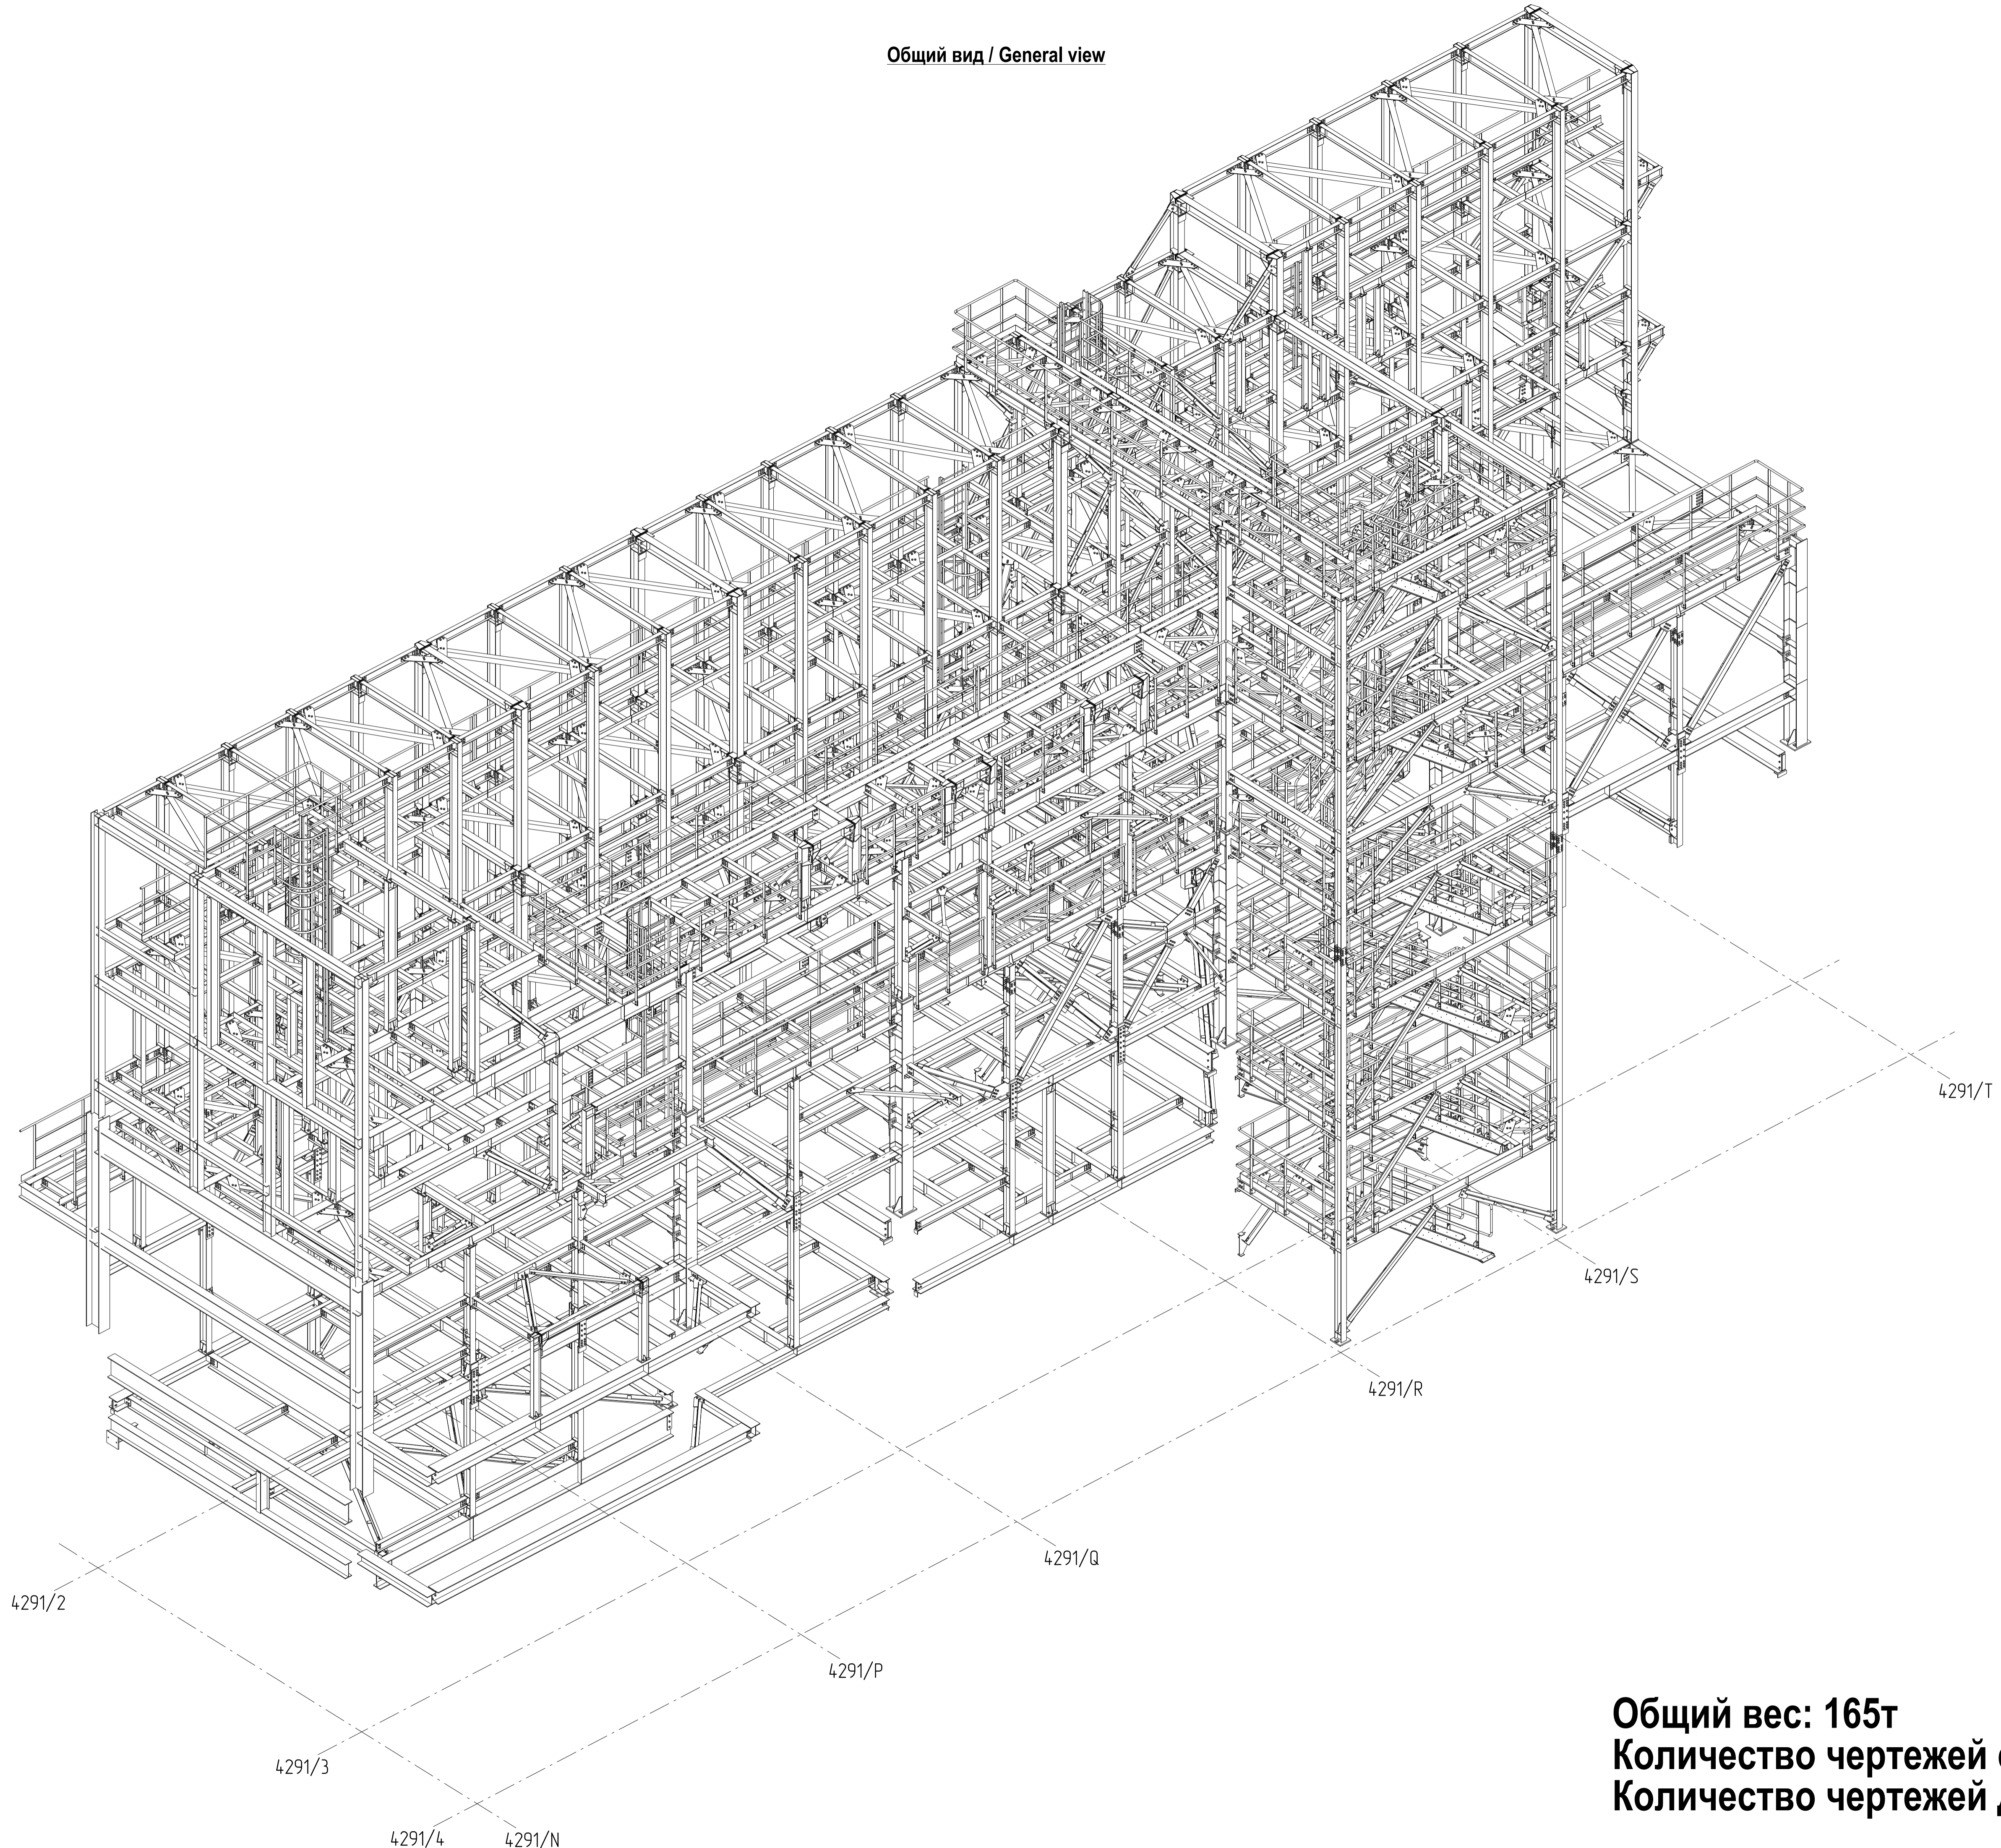

Общий вид / General view

Общий вес: 165т
Количество чертежей сборок: 1148
Количество чертежей деталей: 1511