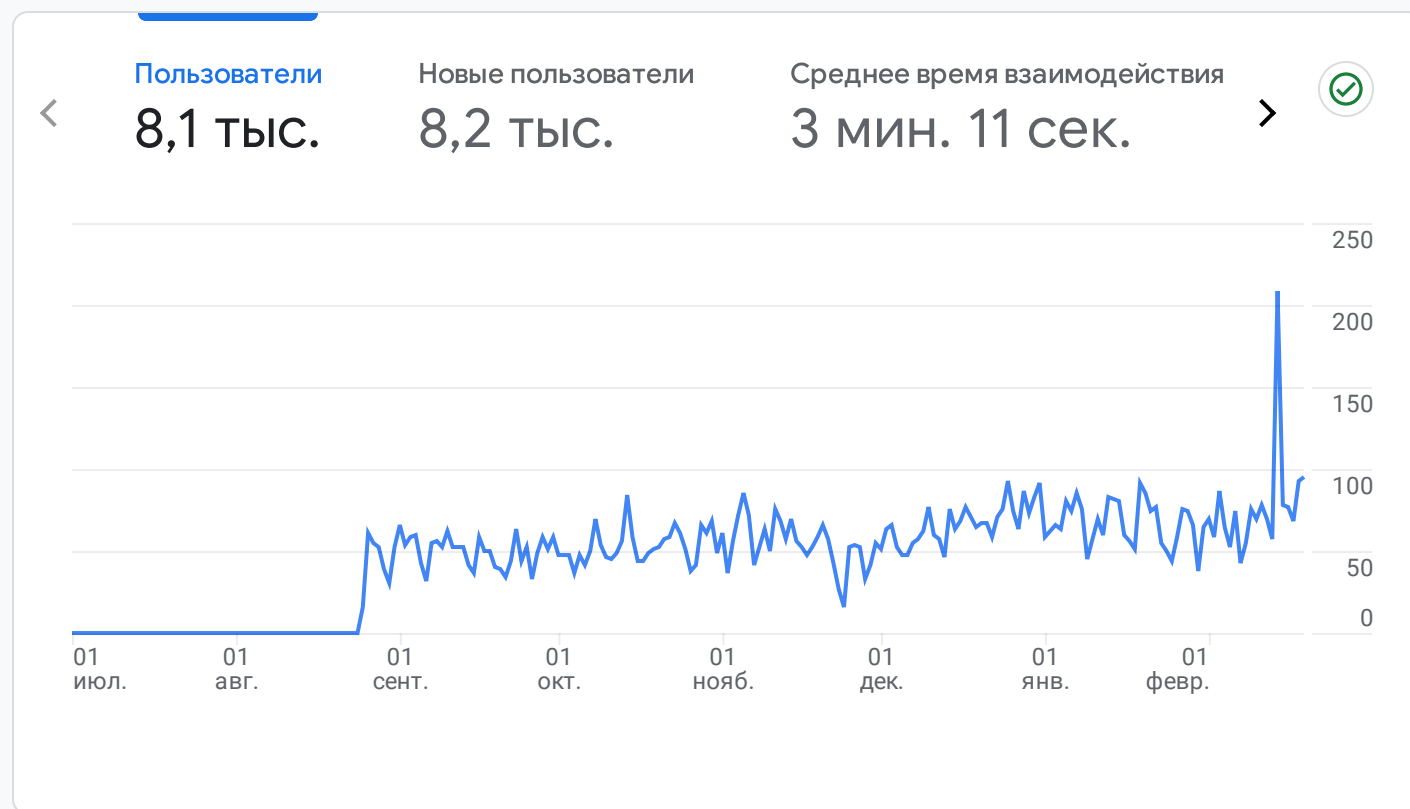

В Все пользователи [Добавить акции +](#)

Собственный 1 июл. 2022 г. – 19 февр. 2023 г.

Сводка отчетов

ОТКУДА ПРИШЛИ НОВЫЕ ПОЛЬЗОВАТЕЛИ?

ВАШИ ОСНОВНЫЕ КАМПАНИИ