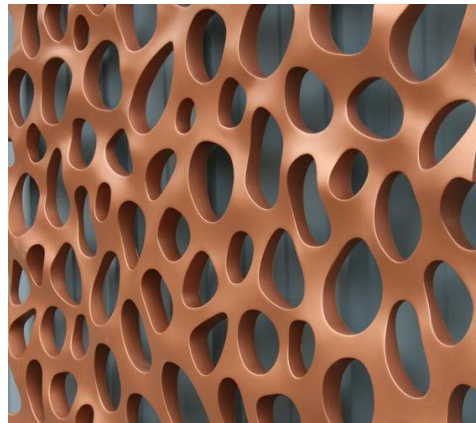

Cinema Lounge Cafe

Asian Food _ DJ _ Jazz

Входная группа

Неожиданная дверь в холле кинотеатра, как будто вход в еще одно здание

Цветовая гамма – теплая,
черная, зеркальная
ОКО – элемент
фиксирующий внимание

Сцена - Бар

- Постоянно привлекает внимание к алкоголю
- Гарантировано полная посадка на контактной линии стойки бара
- Хороший дополнительный заработок у барменов, что снижает злоупотребления и дает возможность держать барменов на проценте
- Ощущение наполненности зала
- Кольцевая контактная линия дает визуальный контакт между посетителями
- Аналогичный бар приносил 120k\$ реализации в месяц

Потолок
решения потолка и
стен, кроме задач
дизайна и сокрытия
вент систем,
выполняют функцию
погашения звуковых
волн и
предотвращения их
отражения

Стены

- Ажурные двухслойные панели
- За счет внутренней подсветки обеспечивают правильную гамму света в вечернее время
- За счет зеркальной поверхности подложки отражают в дневное время солнечный свет, добавляя света днем