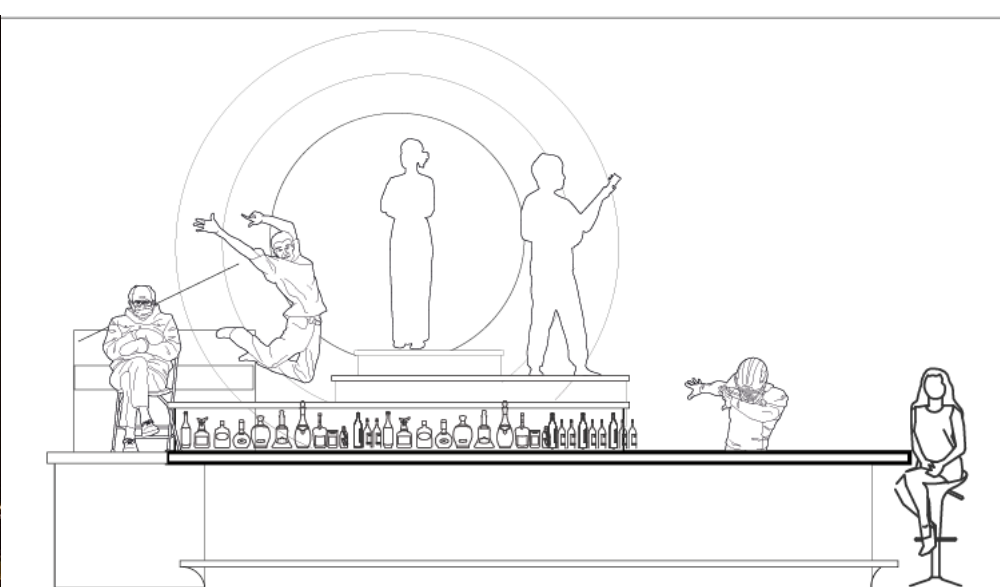

Cinema Lounge Cafe

Asian Food _ DJ _ Jazz

Входная группа

Неожиданная дверь в холле кинотеатра, как будто вход в еще одно здание

Цветовая гамма – теплая,
черная, зеркальная
ОКО – элемент
фиксирующий внимание

Сцена - Бар

- Постоянно привлекает внимание к алкоголю
- Гарантировано полная посадка на контактной линии стойки бара
- Хороший дополнительный заработок у барменов, что снижает злоупотребления и дает возможность держать барменов на проценте
- Ощущение наполненности зала
- Кольцевая контактная линия дает визуальный контакт между посетителями
- Аналогичный бар приносил 120k\$ реализации в месяц

Потолок
решения потолка и
стен, кроме задач
дизайна и сокрытия
вент систем,
выполняют функцию
погашения звуковых
волн и
предотвращения их
отражения

Стены

- Ажурные двухслойные панели
- За счет внутренней подсветки обеспечивают правильную гамму света в вечернее время
- За счет зеркальной поверхности подложки отражают в дневное время солнечный свет, добавляя света днем