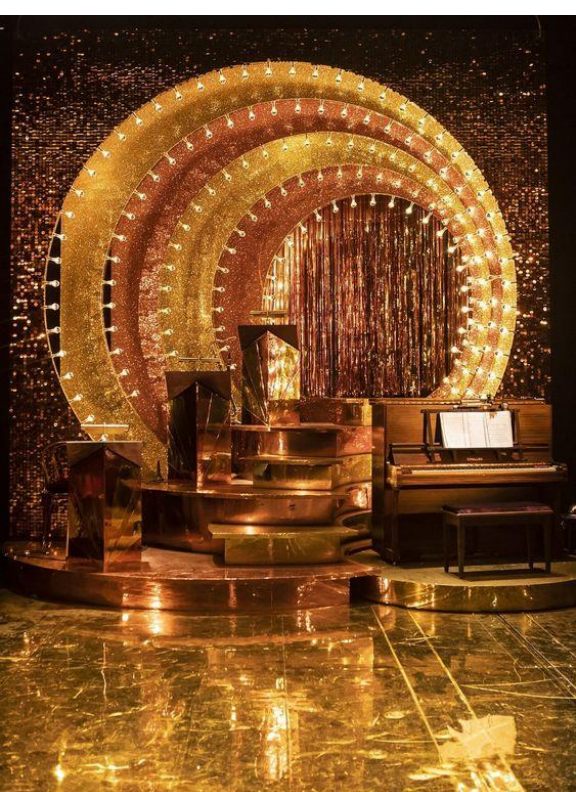

Cinema Lounge Cafe

Asian Food _ DJ _ Jazz

Входная группа

Неожиданная дверь в холле кинотеатра, как будто вход в еще одно здание

Цветовая гамма – теплая,
черная, зеркальная
ОКО – элемент
фиксирующий внимание

Сцена - Бар

- Постоянно привлекает внимание к алкоголю
- Гарантировано полная посадка на контактной линии стойки бара
- Хороший дополнительный заработок у барменов, что снижает злоупотребления и дает возможность держать барменов на проценте
- Ощущение наполненности зала
- Кольцевая контактная линия дает визуальный контакт между посетителями
- Аналогичный бар приносил 120k\$ реализации в месяц

Потолок
решения потолка и
стен, кроме задач
дизайна и сокрытия
вент систем,
выполняют функцию
погашения звуковых
волн и
предотвращения их
отражения

Стены

- Ажурные двухслойные панели
- За счет внутренней подсветки обеспечивают правильную гамму света в вечернее время
- За счет зеркальной поверхности подложки отражают в дневное время солнечный свет, добавляя света днем