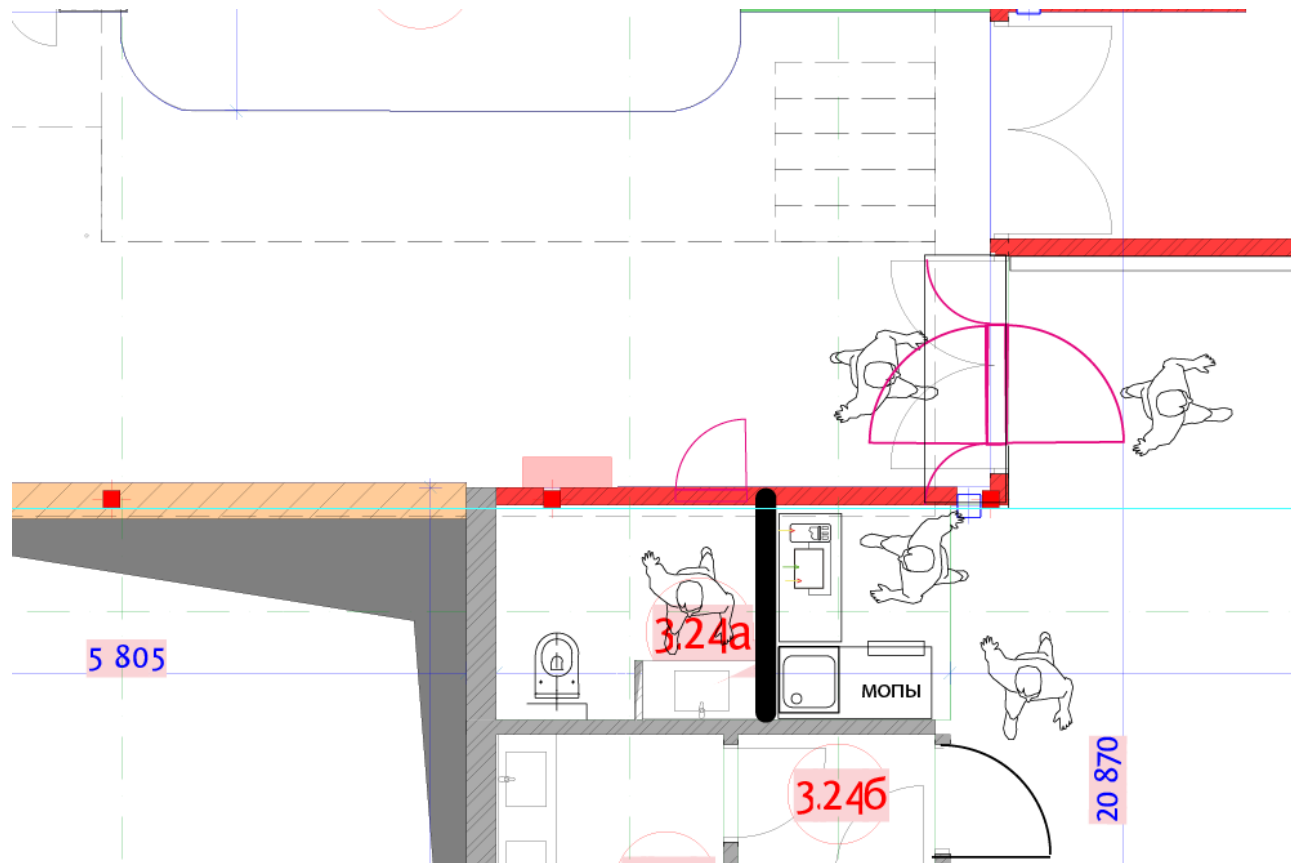

Cinema Lounge Cafe

Asian Food _ DJ _ Jazz

Входная группа

Неожиданная дверь в холле кинотеатра, как будто вход в еще одно здание

Цветовая гамма – теплая,
черная, зеркальная
ОКО – элемент
фиксирующий внимание

Сцена - Бар

- Постоянно привлекает внимание к алкоголю
- Гарантировано полная посадка на контактной линии стойки бара
- Хороший дополнительный заработок у барменов, что снижает злоупотребления и дает возможность держать барменов на проценте
- Ощущение наполненности зала
- Кольцевая контактная линия дает визуальный контакт между посетителями
- Аналогичный бар приносил 120k\$ реализации в месяц

Потолок
решения потолка и
стен, кроме задач
дизайна и сокрытия
вент систем,
выполняют функцию
погашения звуковых
волн и
предотвращения их
отражения

Стены

- Ажурные двухслойные панели
- За счет внутренней подсветки обеспечивают правильную гамму света в вечернее время
- За счет зеркальной поверхности подложки отражают в дневное время солнечный свет, добавляя света днем