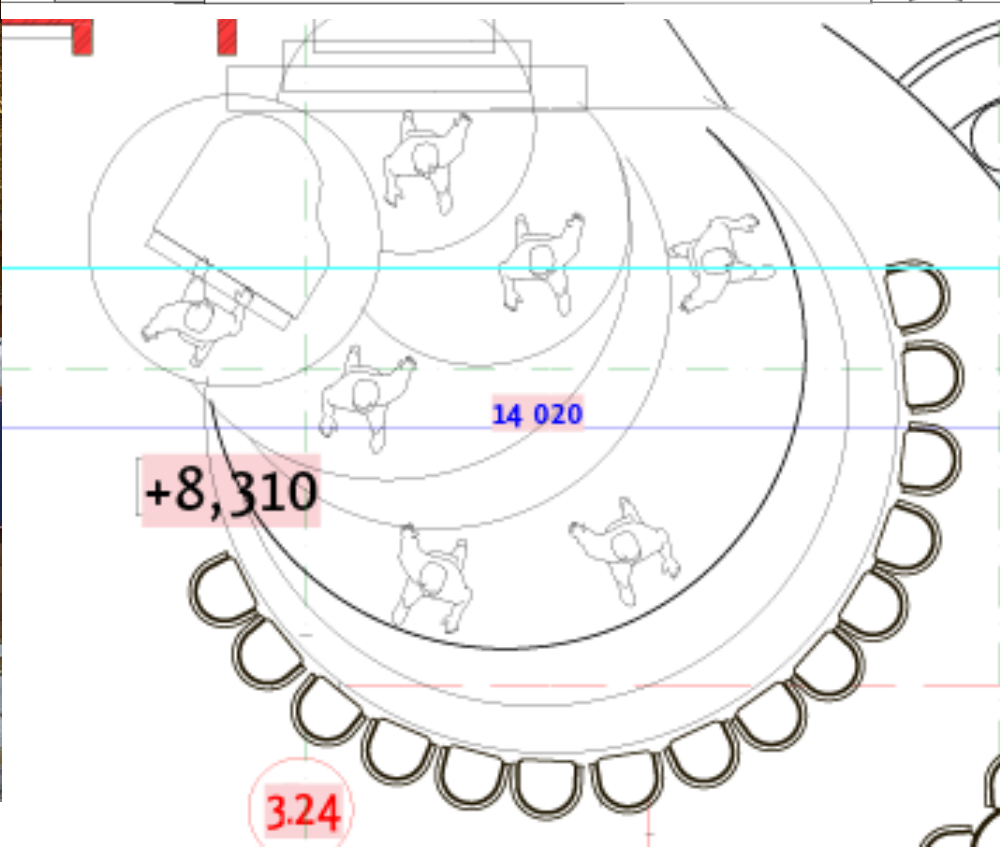

Cinema Lounge Cafe

Asian Food _ DJ _ Jazz

Входная группа

Неожиданная дверь в холле кинотеатра, как будто вход в еще одно здание

Цветовая гамма – теплая,
черная, зеркальная
ОКО – элемент
фиксирующий внимание

Сцена - Бар

- Постоянно привлекает внимание к алкоголю
- Гарантировано полная посадка на контактной линии стойки бара
- Хороший дополнительный заработок у барменов, что снижает злоупотребления и дает возможность держать барменов на проценте
- Ощущение наполненности зала
- Кольцевая контактная линия дает визуальный контакт между посетителями
- Аналогичный бар приносил 120k\$ реализации в месяц