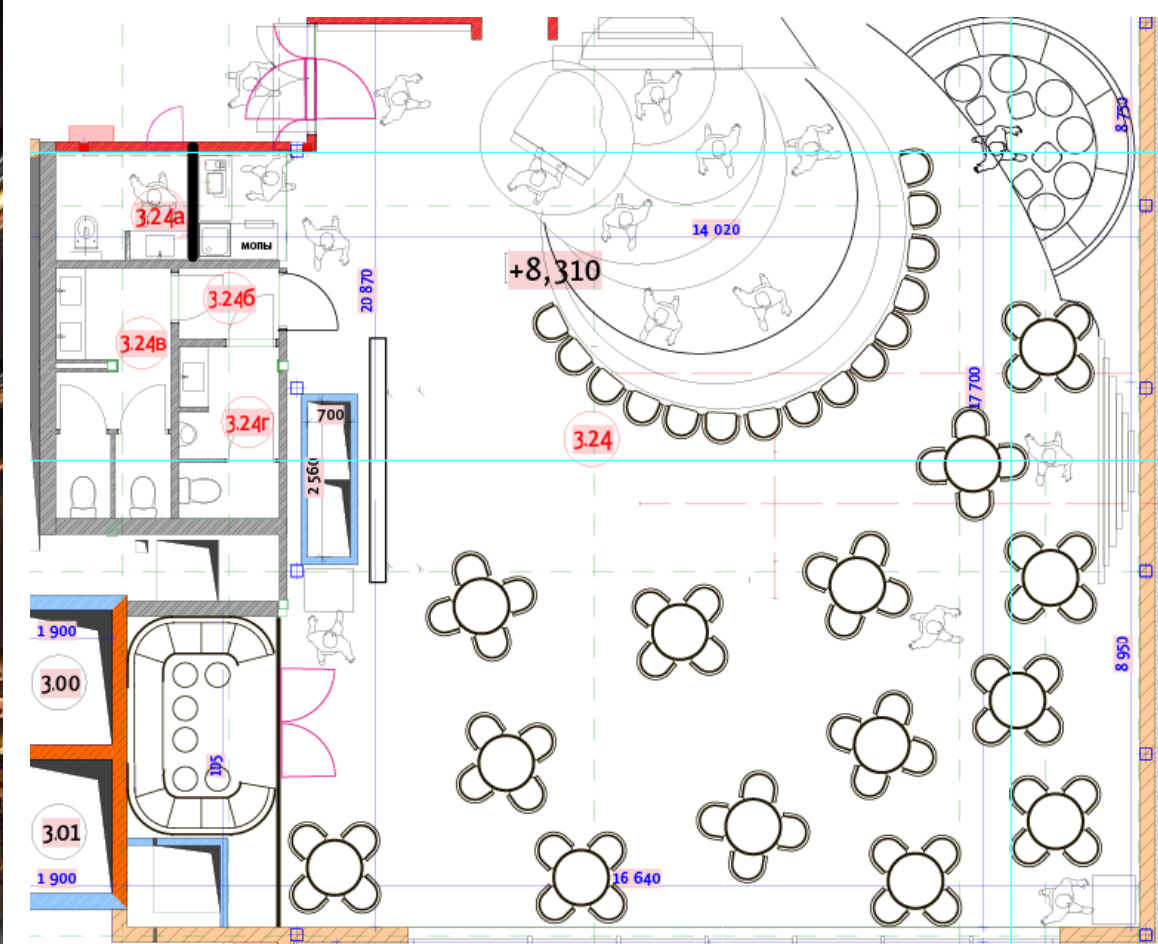

Cinema Lounge Cafe

Asian Food _ DJ _ Jazz

Входная группа

Неожиданная дверь в холле кинотеатра, как будто вход в еще одно здание

Цветовая гамма – теплая,
черная, зеркальная
ОКО – элемент
фиксирующий внимание

Сцена - Бар

- Постоянно привлекает внимание к алкоголю
- Гарантировано полная посадка на контактной линии стойки бара
- Хороший дополнительный заработок у барменов, что снижает злоупотребления и дает возможность держать барменов на проценте
- Ощущение наполненности зала
- Кольцевая контактная линия дает визуальный контакт между посетителями
- Аналогичный бар приносил 120k\$ реализации в месяц