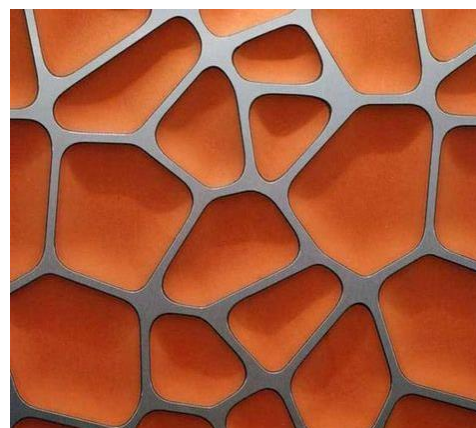

Cinema Lounge Cafe

Asian Food _ DJ _ Jazz

Входная группа

Неожиданная дверь в холле кинотеатра, как будто вход в еще одно здание

Цветовая гамма – теплая,
черная, зеркальная
ОКО – элемент
фиксирующий внимание

Сцена - Бар

- Постоянно привлекает внимание к алкоголю
- Гарантировано полная посадка на контактной линии стойки бара
- Хороший дополнительный заработок у барменов, что снижает злоупотребления и дает возможность держать барменов на проценте
- Ощущение наполненности зала
- Кольцевая контактная линия дает визуальный контакт между посетителями
- Аналогичный бар приносил 120k\$ реализации в месяц

Потолок
решения потолка и
стен, кроме задач
дизайна и сокрытия
вент систем,
выполняют функцию
погашения звуковых
волн и
предотвращения их
отражения

Стены

- Ажурные двухслойные панели
- За счет внутренней подсветки обеспечивают правильную гамму света в вечернее время
- За счет зеркальной поверхности подложки отражают в дневное время солнечный свет, добавляя света днем