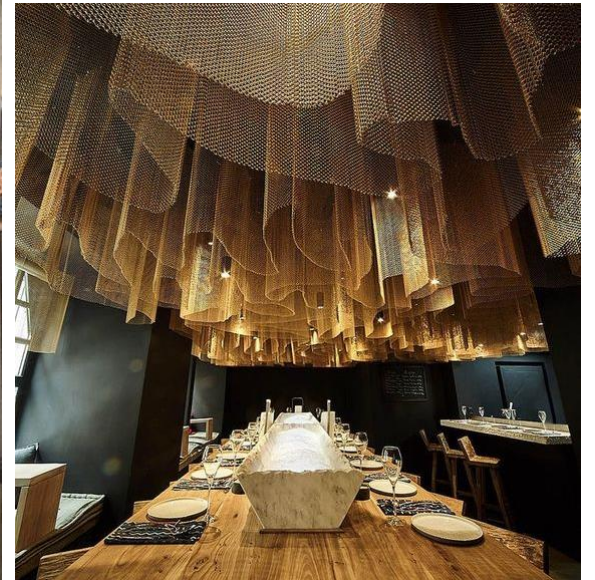

Cinema Lounge Cafe

Asian Food _ DJ _ Jazz

Входная группа

Неожиданная дверь в холле кинотеатра, как будто вход в еще одно здание

Цветовая гамма – теплая,
черная, зеркальная
ОКО – элемент
фиксирующий внимание

Сцена - Бар

- Постоянно привлекает внимание к алкоголю
- Гарантировано полная посадка на контактной линии стойки бара
- Хороший дополнительный заработок у барменов, что снижает злоупотребления и дает возможность держать барменов на проценте
- Ощущение наполненности зала
- Кольцевая контактная линия дает визуальный контакт между посетителями
- Аналогичный бар приносил 120k\$ реализации в месяц

Потолок
решения потолка и
стен, кроме задач
дизайна и сокрытия
вент систем,
выполняют функцию
погашения звуковых
волн и
предотвращения их
отражения

Стены

- Ажурные двухслойные панели
- За счет внутренней подсветки обеспечивают правильную гамму света в вечернее время
- За счет зеркальной поверхности подложки отражают в дневное время солнечный свет, добавляя света днем