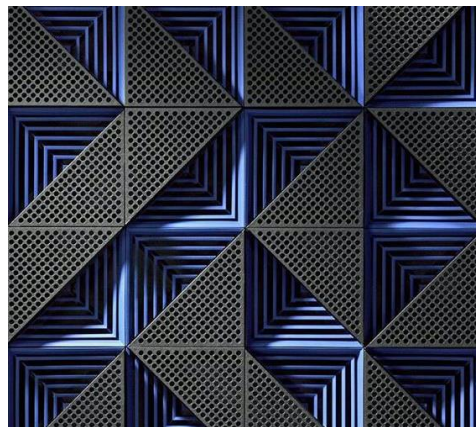

Cinema Lounge Cafe

Asian Food _ DJ _ Jazz

Входная группа

Неожиданная дверь в холле кинотеатра, как будто вход в еще одно здание

Цветовая гамма – теплая,
черная, зеркальная
ОКО – элемент
фиксирующий внимание

Сцена - Бар

- Постоянно привлекает внимание к алкоголю
- Гарантировано полная посадка на контактной линии стойки бара
- Хороший дополнительный заработок у барменов, что снижает злоупотребления и дает возможность держать барменов на проценте
- Ощущение наполненности зала
- Кольцевая контактная линия дает визуальный контакт между посетителями
- Аналогичный бар приносил 120k\$ реализации в месяц

Потолок
решения потолка и
стен, кроме задач
дизайна и сокрытия
вент систем,
выполняют функцию
погашения звуковых
волн и
предотвращения их
отражения

Стены

- Ажурные двухслойные панели
- За счет внутренней подсветки обеспечивают правильную гамму света в вечернее время
- За счет зеркальной поверхности подложки отражают в дневное время солнечный свет, добавляя света днем