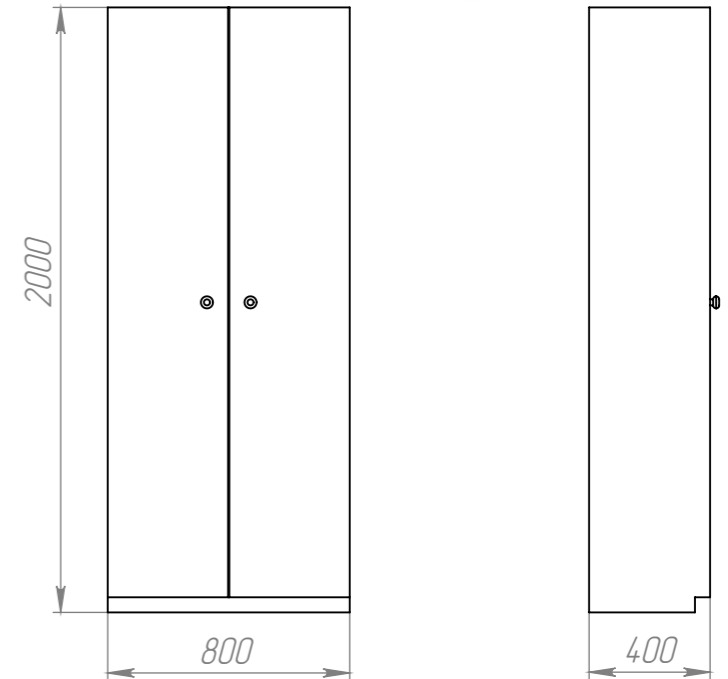

| Позиція | Назва  | К-ть |
|---------|--|------|
| 1       | Крісло офісне                                    | 4    |
| 2       | Стіл офісний (праве виконання)                   | 2    |
| 3       | Стіл офісний (ліве виконання)                    | 2    |
| 4       | Полочка для документів                           | 4    |
| 5       | Тумбочка   | 1    |
| 6       | Шкаф для верхнього одягу                         | 1    |
| 7       | Стілець офісний                                  | 9    |
| 8       | Стіл столовий                                    | 2    |
| 9       | Вертикальні тканинні жалюзі розміром 2000x2000мм | 1    |

Стіл офісний (праве виконання)

Підставка для клавіатури

Стіл офісний (ліве виконання)

Підставка для клавіатури

Поличка для документів

Шкаф для верхнього одягу

Тумбочка

Стіл столовий

Крісло офісне

Стілець офісний

Вертикальні тканинні жалюзі розміром 2000x2000мм