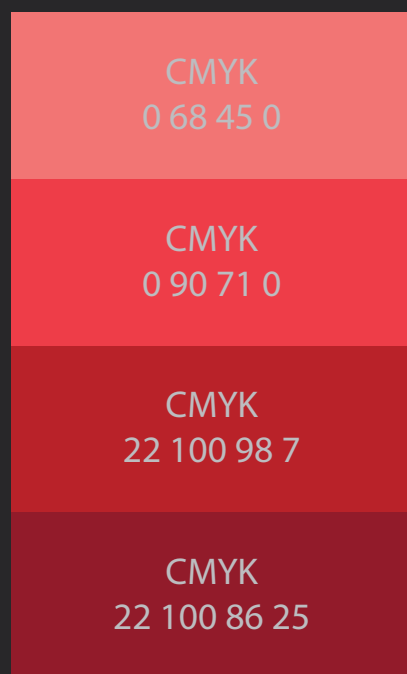

The image features the word "SUPREME" in a bold, white, sans-serif font. The text is centered and overlaid on a dark gray background. Behind the text are three prominent, jagged red scratches that appear to be claw marks, extending from the top-left towards the bottom-right. The background is composed of dark gray and black geometric shapes, with bright red triangular sections in the top-left and bottom-right corners.

SUPREME

ОСНОВНЫЕ ЦВЕТА

Персидский красный - цвет . Цвет вызывает комфорт, удобство. Самый важный фактор цвета - это ощущения.

Белый цвет символизирует мир, чистоту, невинность, божественность, справедливость, счастье, свежесть и легкость.

Черный – это ночь, тайна, неизвестность – все, что человек не может видеть, все то, что от него намеренно скрывается.

КОРПОРАТИВНЫЕ ЦВЕТА

ОСНОВНЫЕ ЦВЕТА

ВСПОМОГАТЕЛЬНЫЕ ЦВЕТА

ШРИФТЫ

NASALIZATION MEDIUM
АВСДЕFGHIJKLMNOPQRSTUVWXYZ