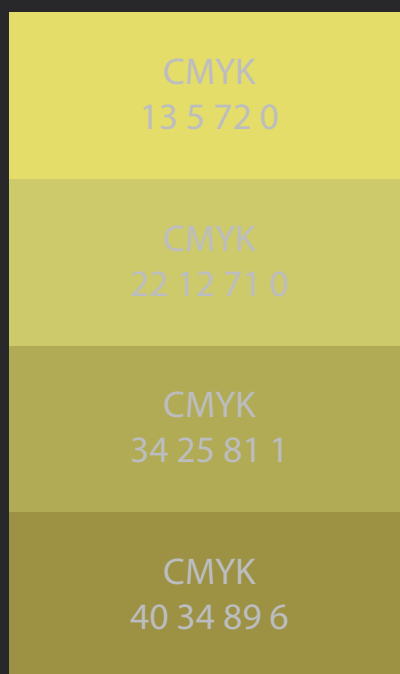

The image features the word "SUPREME" in a bold, white, sans-serif font. The text is centered and overlaid on a dark gray background. Behind the text are three prominent, jagged red scratches that appear to be claw marks, extending from the top-left towards the bottom-right. The background is composed of dark gray and black geometric shapes, with bright red triangular sections in the top-left and bottom-right corners.

SUPREME

ОСНОВНЫЕ ЦВЕТА

Персидский красный - цвет . Цвет вызывает комфорт, удобство. Самый важный фактор цвета - это ощущения.

Белый цвет символизирует мир, чистоту, невинность, божественность, справедливость, счастье, свежесть и легкость.

Черный – это ночь, тайна, неизвестность – все, что человек не может видеть, все то, что от него намеренно скрывается.

КОРПОРАТИВНЫЕ ЦВЕТА

ОСНОВНЫЕ ЦВЕТА

ВСПОМОГАТЕЛЬНЫЕ ЦВЕТА

ШРИФТЫ

NASALIZATION MEDIUM
АВСДЕFGHIJKLMNOPQRSTUVWXYZ