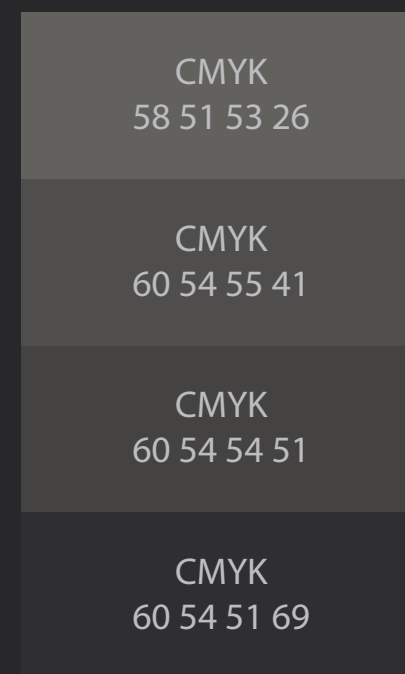

The image features the word "SUPREME" in a bold, white, sans-serif font. The text is centered and overlaid on a dark gray background. Behind the text are three prominent, jagged red scratches that appear to be claw marks, extending from the top-left towards the bottom-right. The background is composed of dark gray and black geometric shapes, with bright red triangular sections in the top-left and bottom-right corners.

SUPREME

ОСНОВНЫЕ ЦВЕТА

Персидский красный - цвет . Цвет вызывает комфорт, удобство. Самый важный фактор цвета - это ощущения.

Белый цвет символизирует мир, чистоту, невинность, божественность, справедливость, счастье, свежесть и легкость.

Черный – это ночь, тайна, неизвестность – все, что человек не может видеть, все то, что от него намеренно скрывается.

КОРПОРАТИВНЫЕ ЦВЕТА

ОСНОВНЫЕ ЦВЕТА

ВСПОМОГАТЕЛЬНЫЕ ЦВЕТА

ШРИФТЫ

NASALIZATION MEDIUM
АВСДЕFGHIJKLMNOPQRSTUVWXYZ