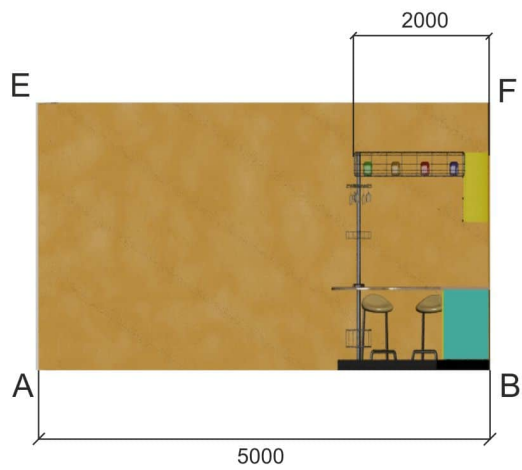

дизайн-проект кухни

		дата	наименов. документа	лист	всего листов
выполнил	Бублий С.	02.02.17	развертка стен	2	20