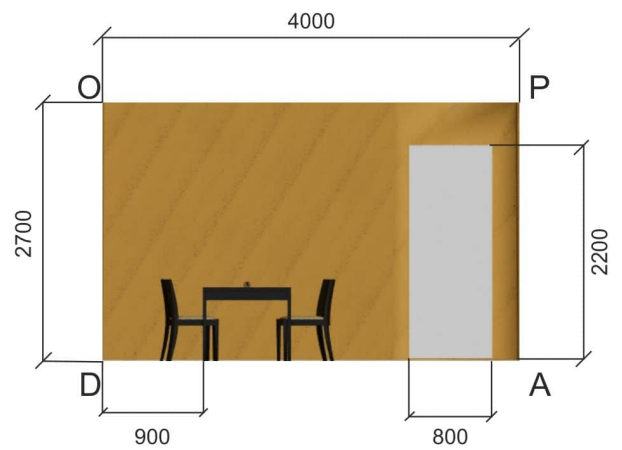

дизайн-проект кухни

		дата	наименов. документа	лист	всего листов
выполнил	Бублий С.	02.02.17	развертка стен	2	20