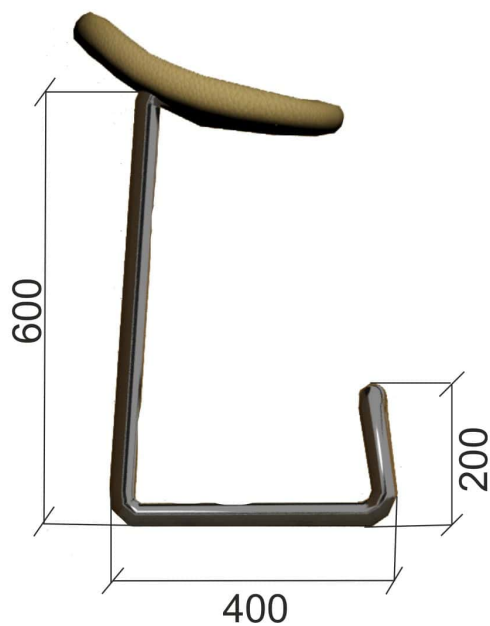

крепление стекла 4 шт  
(материал металл)

материал: 1.покрашеное дерево (черный  
глянец)  
2.матовое стекло  
3.металл никелированный

вид спереди

вид сбоку

вид сверху

дизайн-проект кухни

|          |          | дата      | наименов.<br>документа | лист | всего<br>листов |
|----------|----------|-----------|------------------------|------|-----------------|
| выполнил | Бублий С | 02.02.17. | чертеж<br>стола        | 4    | 20              |

количество стулов: 3шт

материал: -кожа (цвет желто-горчичный)  
-металл (никелированный)

вид спереди

вид сбоку

вид сзади

ручка: 1 шт

материал: 1. ламинированное дсп  
2. металл под золото

вид спереди

вид сбоку

вид сверху