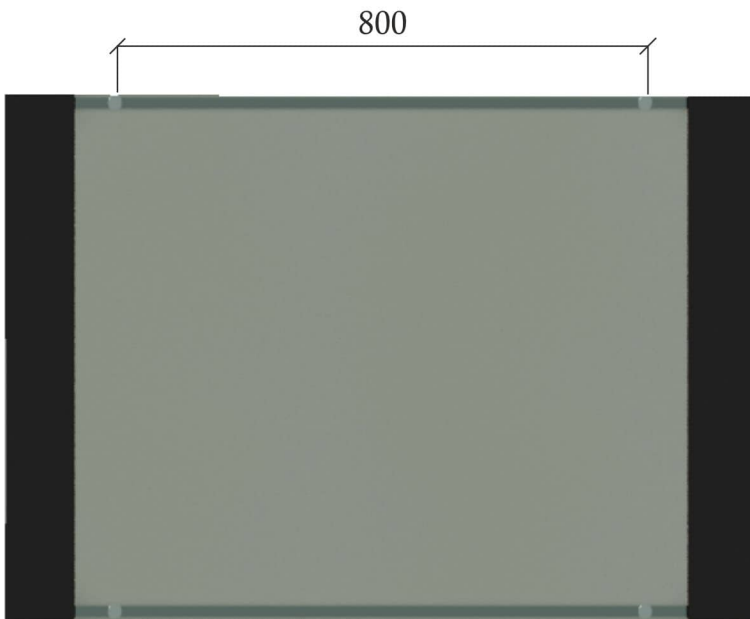

цвет : светло-коричневый

материал: ламинированный  
под мрамор

вид сверху

вид спереди

дизайн-проект кухни

|          |           | дата     | наименов.<br>документа   | лист | всего<br>листов |
|----------|-----------|----------|--------------------------|------|-----------------|
| выполнил | Бублий С. | 02.02.17 | чертеж<br>столешни<br>цы | 3    | 20              |

крепление стекла 4 шт  
(материал металл)

материал: 1.покрашеное дерево (черный  
глянец)  
2.матовое стекло  
3.металл никелированный

вид спереди

вид сбоку

вид сверху

дизайн-проект кухни

|          |          | дата      | наименов.<br>документа | лист | всего<br>листов |
|----------|----------|-----------|------------------------|------|-----------------|
| выполнил | Бублий С | 02.02.17. | чертеж<br>стола        | 4    | 20              |

количество стулов: 3шт

материал: -кожа (цвет желто-горчичный)  
-металл (никелированный)

вид спереди

вид сбоку

вид сзади