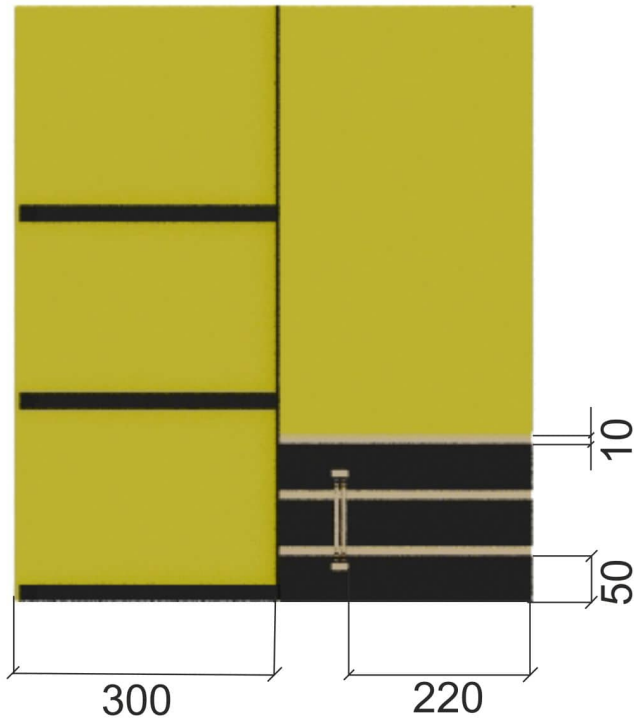

крепление стекла 4 шт  
(материал металл)

материал: 1.покрашеное дерево (черный  
глянец)  
2.матовое стекло  
3.металл никелированный

вид спереди

вид сбоку

вид сверху

дизайн-проект кухни

|          |          | дата      | наименов.<br>документа | лист | всего<br>листов |
|----------|----------|-----------|------------------------|------|-----------------|
| выполнил | Бублий С | 02.02.17. | чертеж<br>стола        | 4    | 20              |

количество стулов: 3шт

материал: -кожа (цвет желто-горчичный)  
-металл (никелированный)

вид спереди

вид сбоку

вид сзади

ручка: 1 шт

материал: 1. ламинированное дсп  
2. металл под золото

вид спереди

вид сбоку

вид сверху