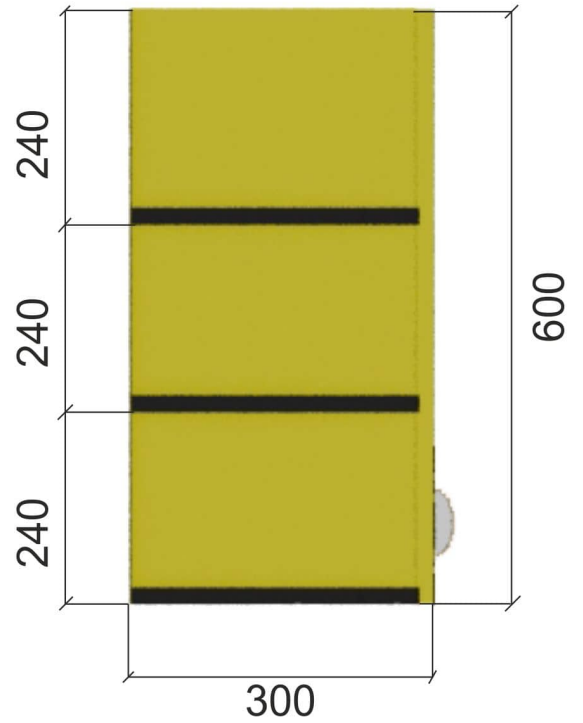

ручка: 1 шт

материал: 1. ламинированное дсп  
2. металл под золото

вид спереди

вид сбоку

вид сверху