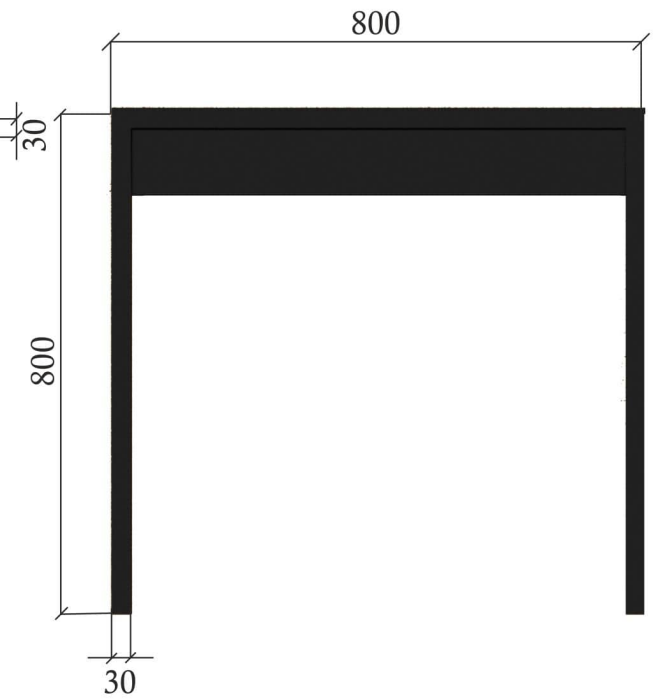

крепление стекла 4 шт
(материал металл)

материал: 1.покрашеное дерево (черный
глянец)
2.матовое стекло
3.металл никелированный

вид сбоку

дизайн-проект кухни

		дата	наименов. документа	лист	всего листов
выполнил	Бублий С	02.02.17.	чертеж стола	4	20