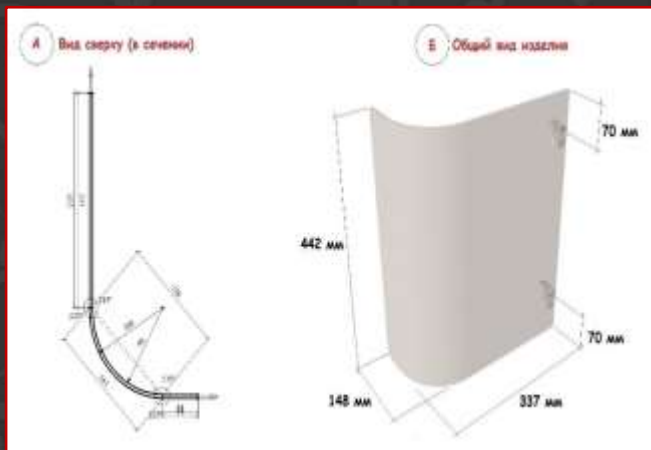

## ПРОЕКТЫ-ЭСКИЗЫ И ФОТОГРАФИИ

*«Невозможного нет, есть пути решения»*

МОБ: +38-098-341-41-30

E-mail: [mebelspa@gmail.com](mailto:mebelspa@gmail.com)

+38-098-341-41-30

[www.facebook.com/mebelspa](http://www.facebook.com/mebelspa)