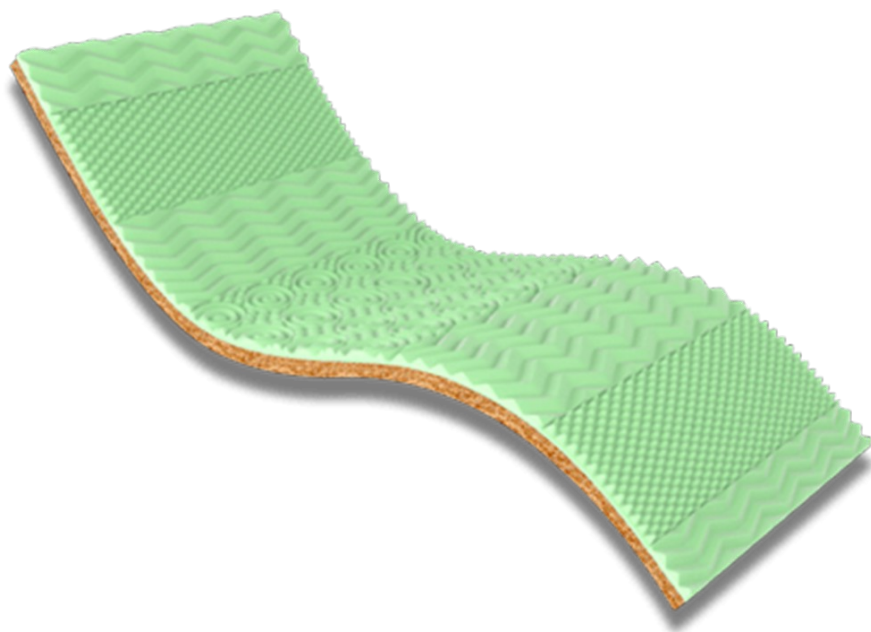

Тексты для ИМ категория матрасы

Часто путешествуете, но на «чужом» месте не можете выспаться как дома? Возьмите кровать с собой!

Мы предлагаем **новинку** в индустрии сна!

Тонкие матрасы «Топперы» — универсальные накладки на спальное место: это может быть диван, кровать, кресло, шезлонг, матрас или другая поверхность.

Топпер **Take&Go** — гибкий и тонкий — его удобно брать с собой в поездку. Он не займет много места в машине и гарантирует комфортный сон, где бы вы ни были. Ультраккомфортная пена Effect 5D с 7 контурными областями позволяет телу расслабиться и улучшить кровообращение.

Матрас **Sleep&Fly** состоит из ячеек, сделанных из термопены. Таким образом,

Memory Foam — «ячейки с памятью», реагируя на вес и температуру тела, подстраиваются под вас, распределяют нагрузку во время сна и снижают давление на голову, плечи, бедра, колени и ступни почти в 2 раза.

Выгодное предложение! Топпер 2-в-1!

Универсальный двусторонний топпер **Мемо Cocos**: меняйте жесткость матраса по желанию.

Мягкая сторона — летайте во сне — выполнена из пены Memory Foam,

Жесткая сторона — идеально для спины — выполнена из кокосовой койры.