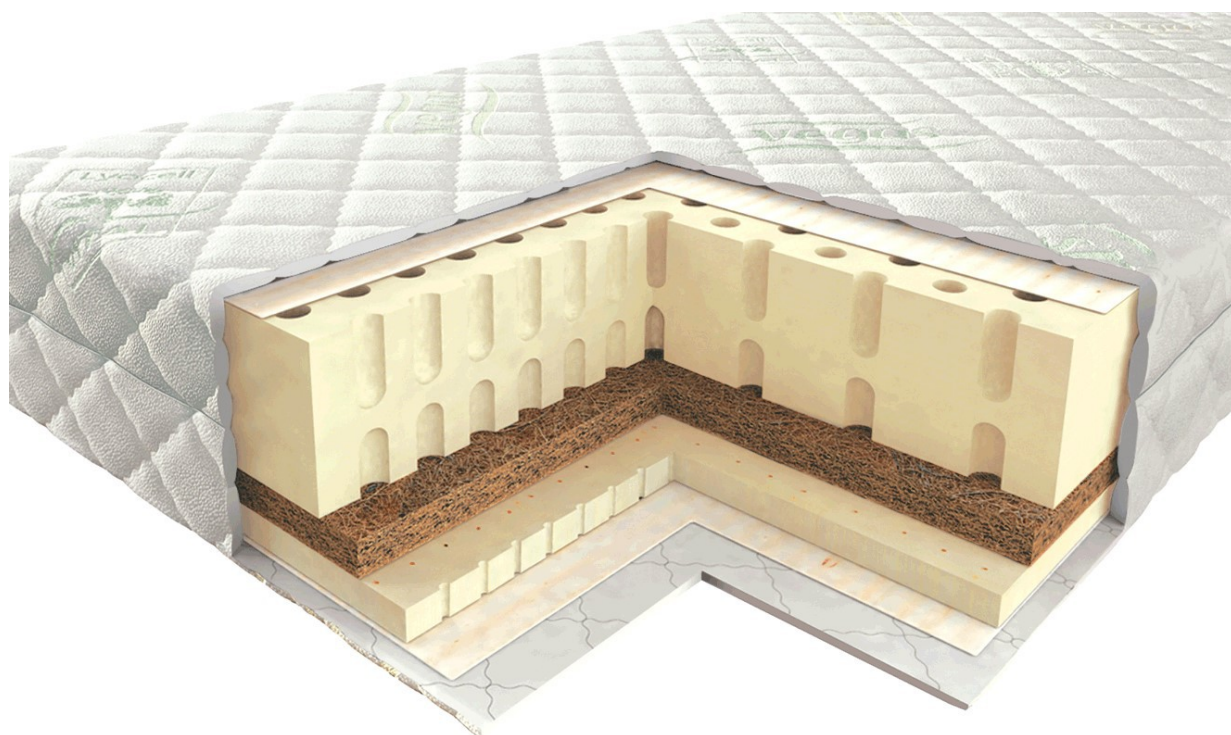

А ваш сосед купил беспружинный матрас повышенной жесткости и спит как младенец.

Беспружинные «толстые» матрасы — это основательный подход ко сну.

От своих тонких собратьев «толстые» (18-20 см.) отличаются:

1 слой латекса + съемный чехол Thermo Balance

или

повышенной жесткости как **Evolution Cascade** (нагрузка до 140 кг.):

6 чередующихся слоев латекса и кокосовой койры + съемный чехол Thermo Balance

Матрас серии **Take&Go Neo Green** — позволит своим обладателям убедиться, что высокоэластичная пена HR и чередование ячеек разного размера обеспечивает максимальную упругость поверхности. Даже после сильной деформации матрас быстро возвращает прежнюю форму. Благодаря ортопедической основе Carbon позвоночник и бедра спящего имеют дополнительную поддержку. Выдерживает нагрузку до 130 кг.